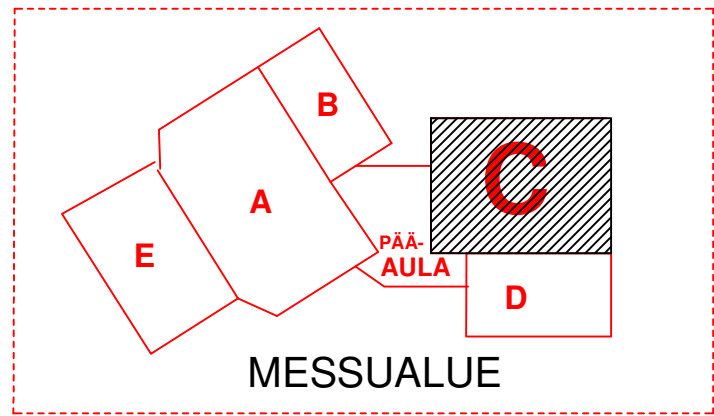

Keräilyn maailma: Keräily, Platta-levymessut, TamCollect -postimerkinäyttely / 12.-14.4.2019  
 Tampereen Messu- ja Urheilukeskus C-halli / Tampere Exhibition and Sports Centre (TESC) hall C  
 Muutokset karttapohjassa mahdollisia. Right to changes in the floorplan is reserved.

A-halli: Piha & Koti / C-halli: Keräily, Platta -levymessut, TamCollect -postimerkinäyttely / D-halli: Tampere Wine Fest  
 E-halli: Kotimaan Matkailu

SERVICE DOOR  
 HUOLTO-OVI **17**

Pohjakartta päivitetty 15.3.2019

# TamCollect 2019

**21** SERVICE DOOR  
 HUOLTO-OVI

Käynti:  
 D-hallin:  
 Tampere  
 Wine Fest

Ei yleisö-  
 kulkua