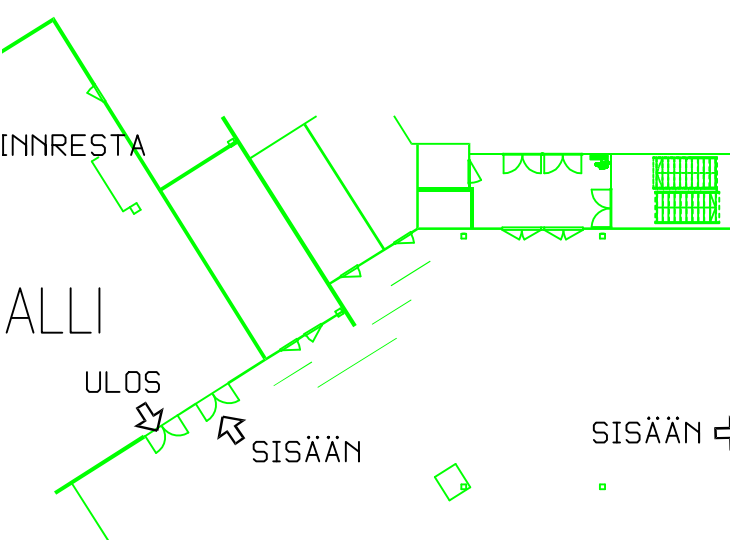

Keräilyn maailma: Keräily, Platta-levymessut, TamCollect -postimerkinäyttely / 12.-14.4.2019  
 Tampereen Messu- ja Urheilukeskus C-halli / Tampere Exhibition and Sports Centre (TESC) hall C  
 Muutokset karttapohjassa mahdollisia. Right to changes in the floorplan is reserved.

A-halli: Piha & Koti / C-halli: Keräily, Platta -levymessut, TamCollect -postimerkinäyttely / D-halli: Tampere Wine Fest  
 E-halli: Kotimaan Matkailu

SERVICE DOOR  
 HUOLTO-OVI **17**

Pohjakartta päivitetty 15.3.2019

# TamCollect 2019

**21** SERVICE DOOR  
 HUOLTO-OVI

Käynti:  
 D-hallin:  
 Tampere  
 Wine Fest

Ei yleisö-  
 kulkua