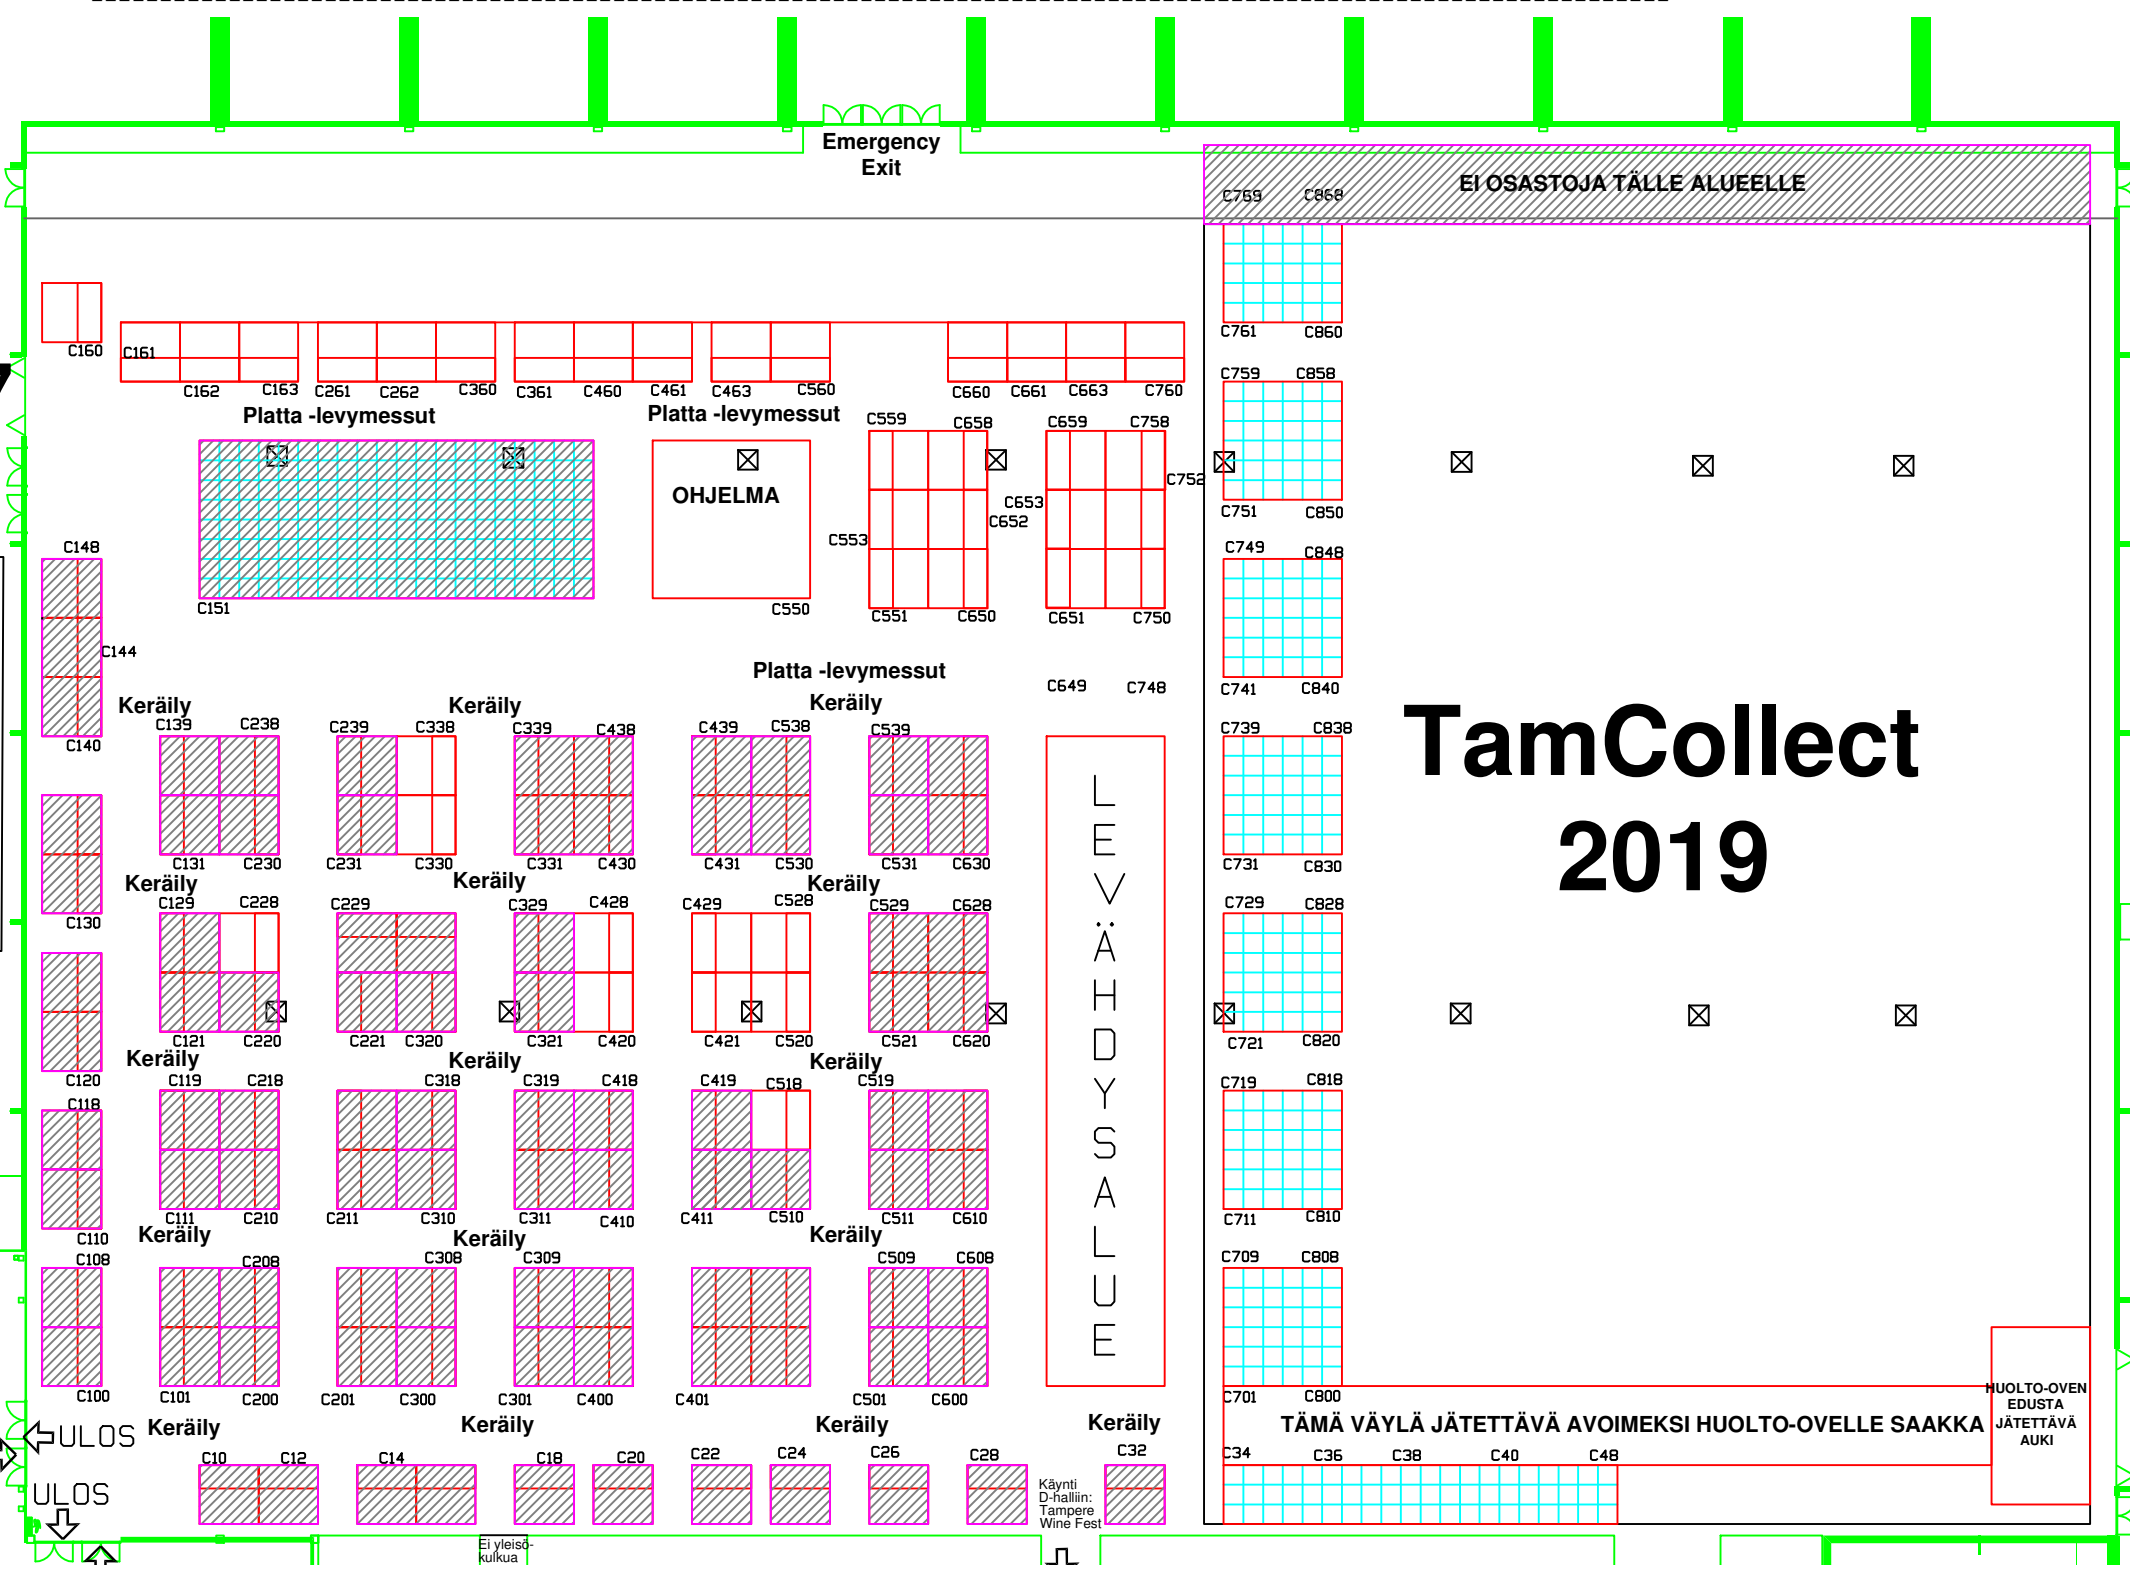

Keräilyn maailma: Keräily, Platta-levymessut, TamCollect -postimerkinäyttely / 12.-14.4.2019  
 Tampereen Messu- ja Urheilukeskus C-halli / Tampere Exhibition and Sports Centre (TESC) hall C  
 Muutokset karttapohjassa mahdollisia. Right to changes in the floorplan is reserved.

A-halli: Piha & Koti / C-halli: Keräily, Platta -levymessut, TamCollect -postimerkinäyttely / D-halli: Tampere Wine Fest  
 E-halli: Kotimaan Matkailu

SERVICE DOOR  
 HUOLTO-OVI **17**

Pohjakartta päivitetty 15.3.2019

# TamCollect 2019

**21** SERVICE DOOR  
 HUOLTO-OVI

Käynti:  
 D-hallin:  
 Tampere  
 Wine Fest

Ei yleisö-  
 kulkua