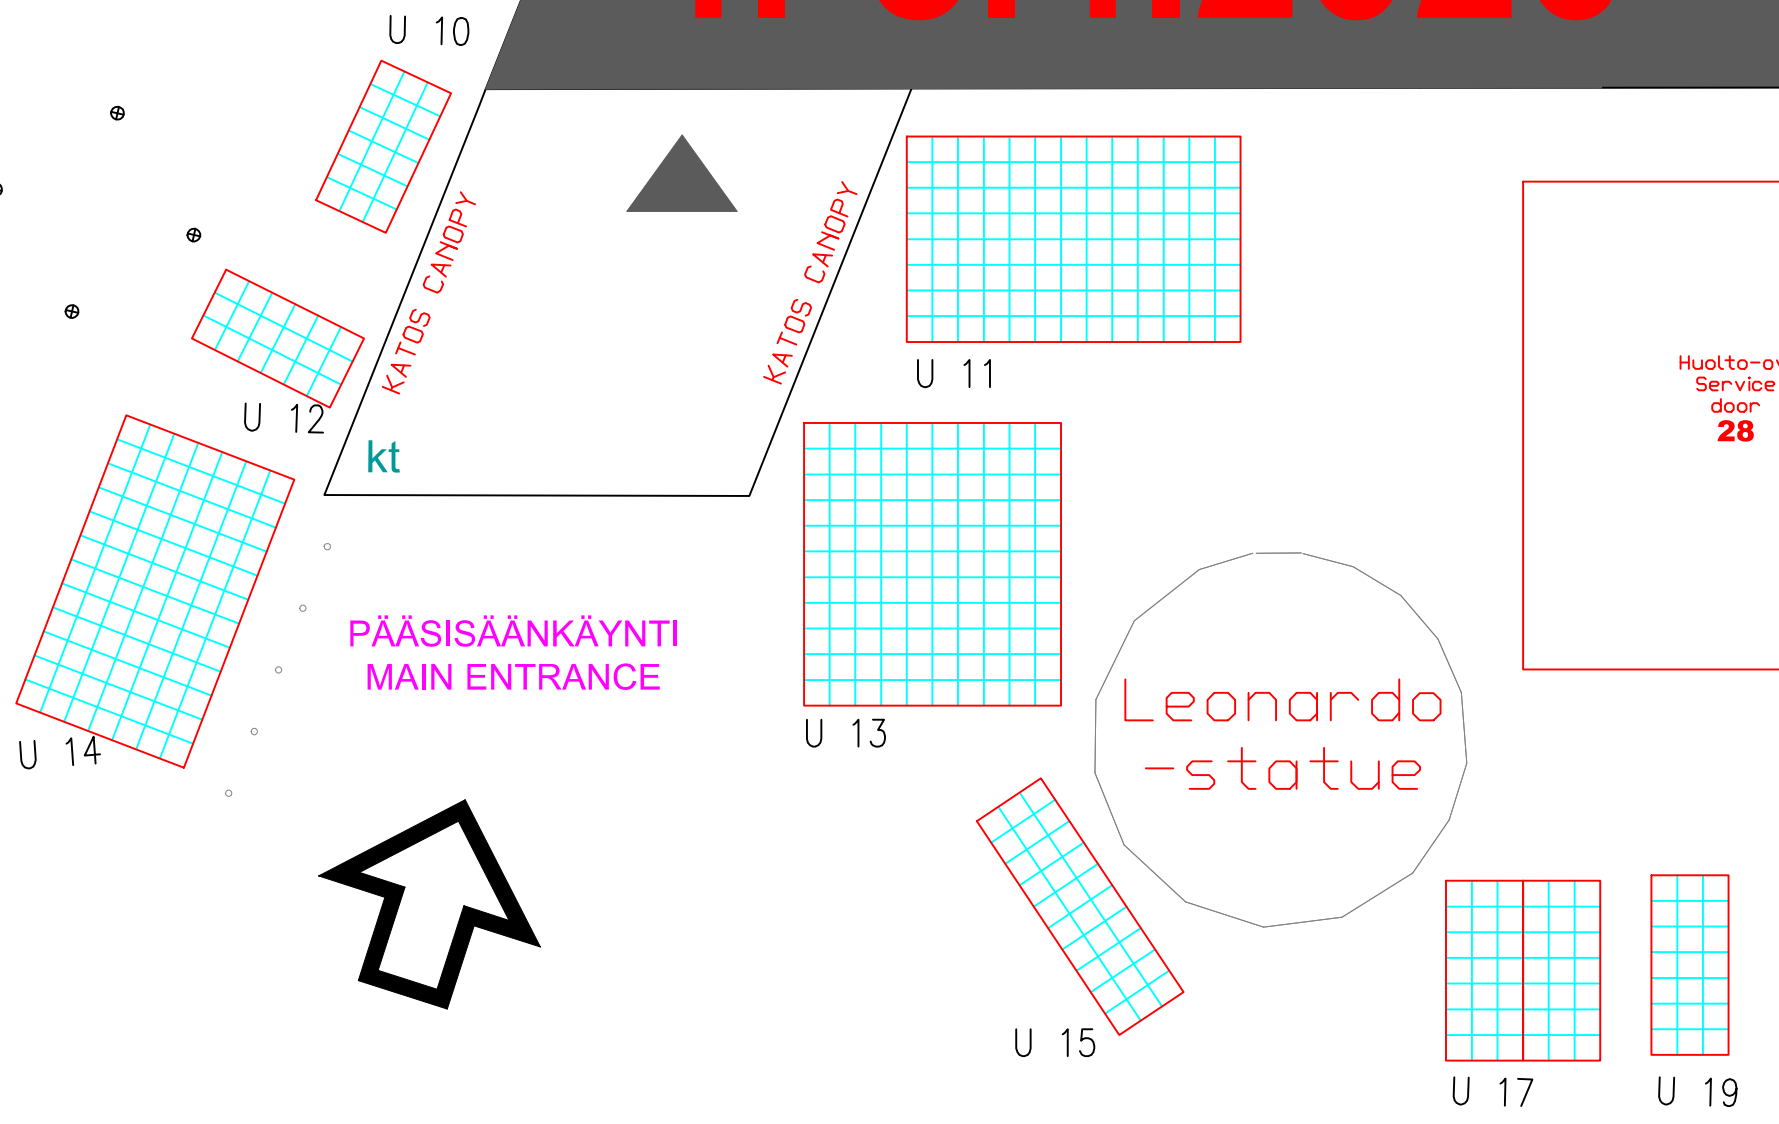

Hevoset-messut 4.-5.4.2020

A

PÄÄSISÄÄNKÄYNTI
MAIN ENTRANCE

Leonardo
-statue

Huolto-ovi
Service
door
28

D

Näytteilleasettaja:
xxxx
Paikka: U xxx
Koko: xx m x xx m = xxm²

taxi (6 spaces)