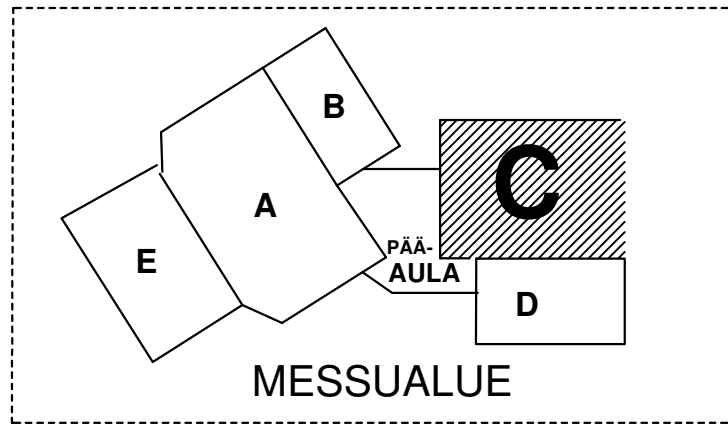

Suuri Snadi miniatyyri- ja pienoismallitapahtuma 18. - 19.4.2020
 Keräilyn maailma: Keräily, Platta-levymessut 18. - 19.4.2020
 Tampereen Messu- ja Urheilukeskus C-halli / Tampere Exhibition and Sports Centre (TESC) hall C
 Muutokset karttaperusteella mahdollisia. Right to changes in the floorplan is reserved.

A-halli: Piha & Koti / C-halli: Keräily, Platta -levymessut, Suuri Snadi / D-halli: - / E-halli: Kotimaan Matkailumessut

SERVICE DOOR
HUOLTO-OVI

17

Näytteilleasettaja: XXX
 Osastonnumero: C XXX
 Osaston koko: xxm x xxm = xxxm²
 pöytäpaikka
 (à 300cm x 120cm)