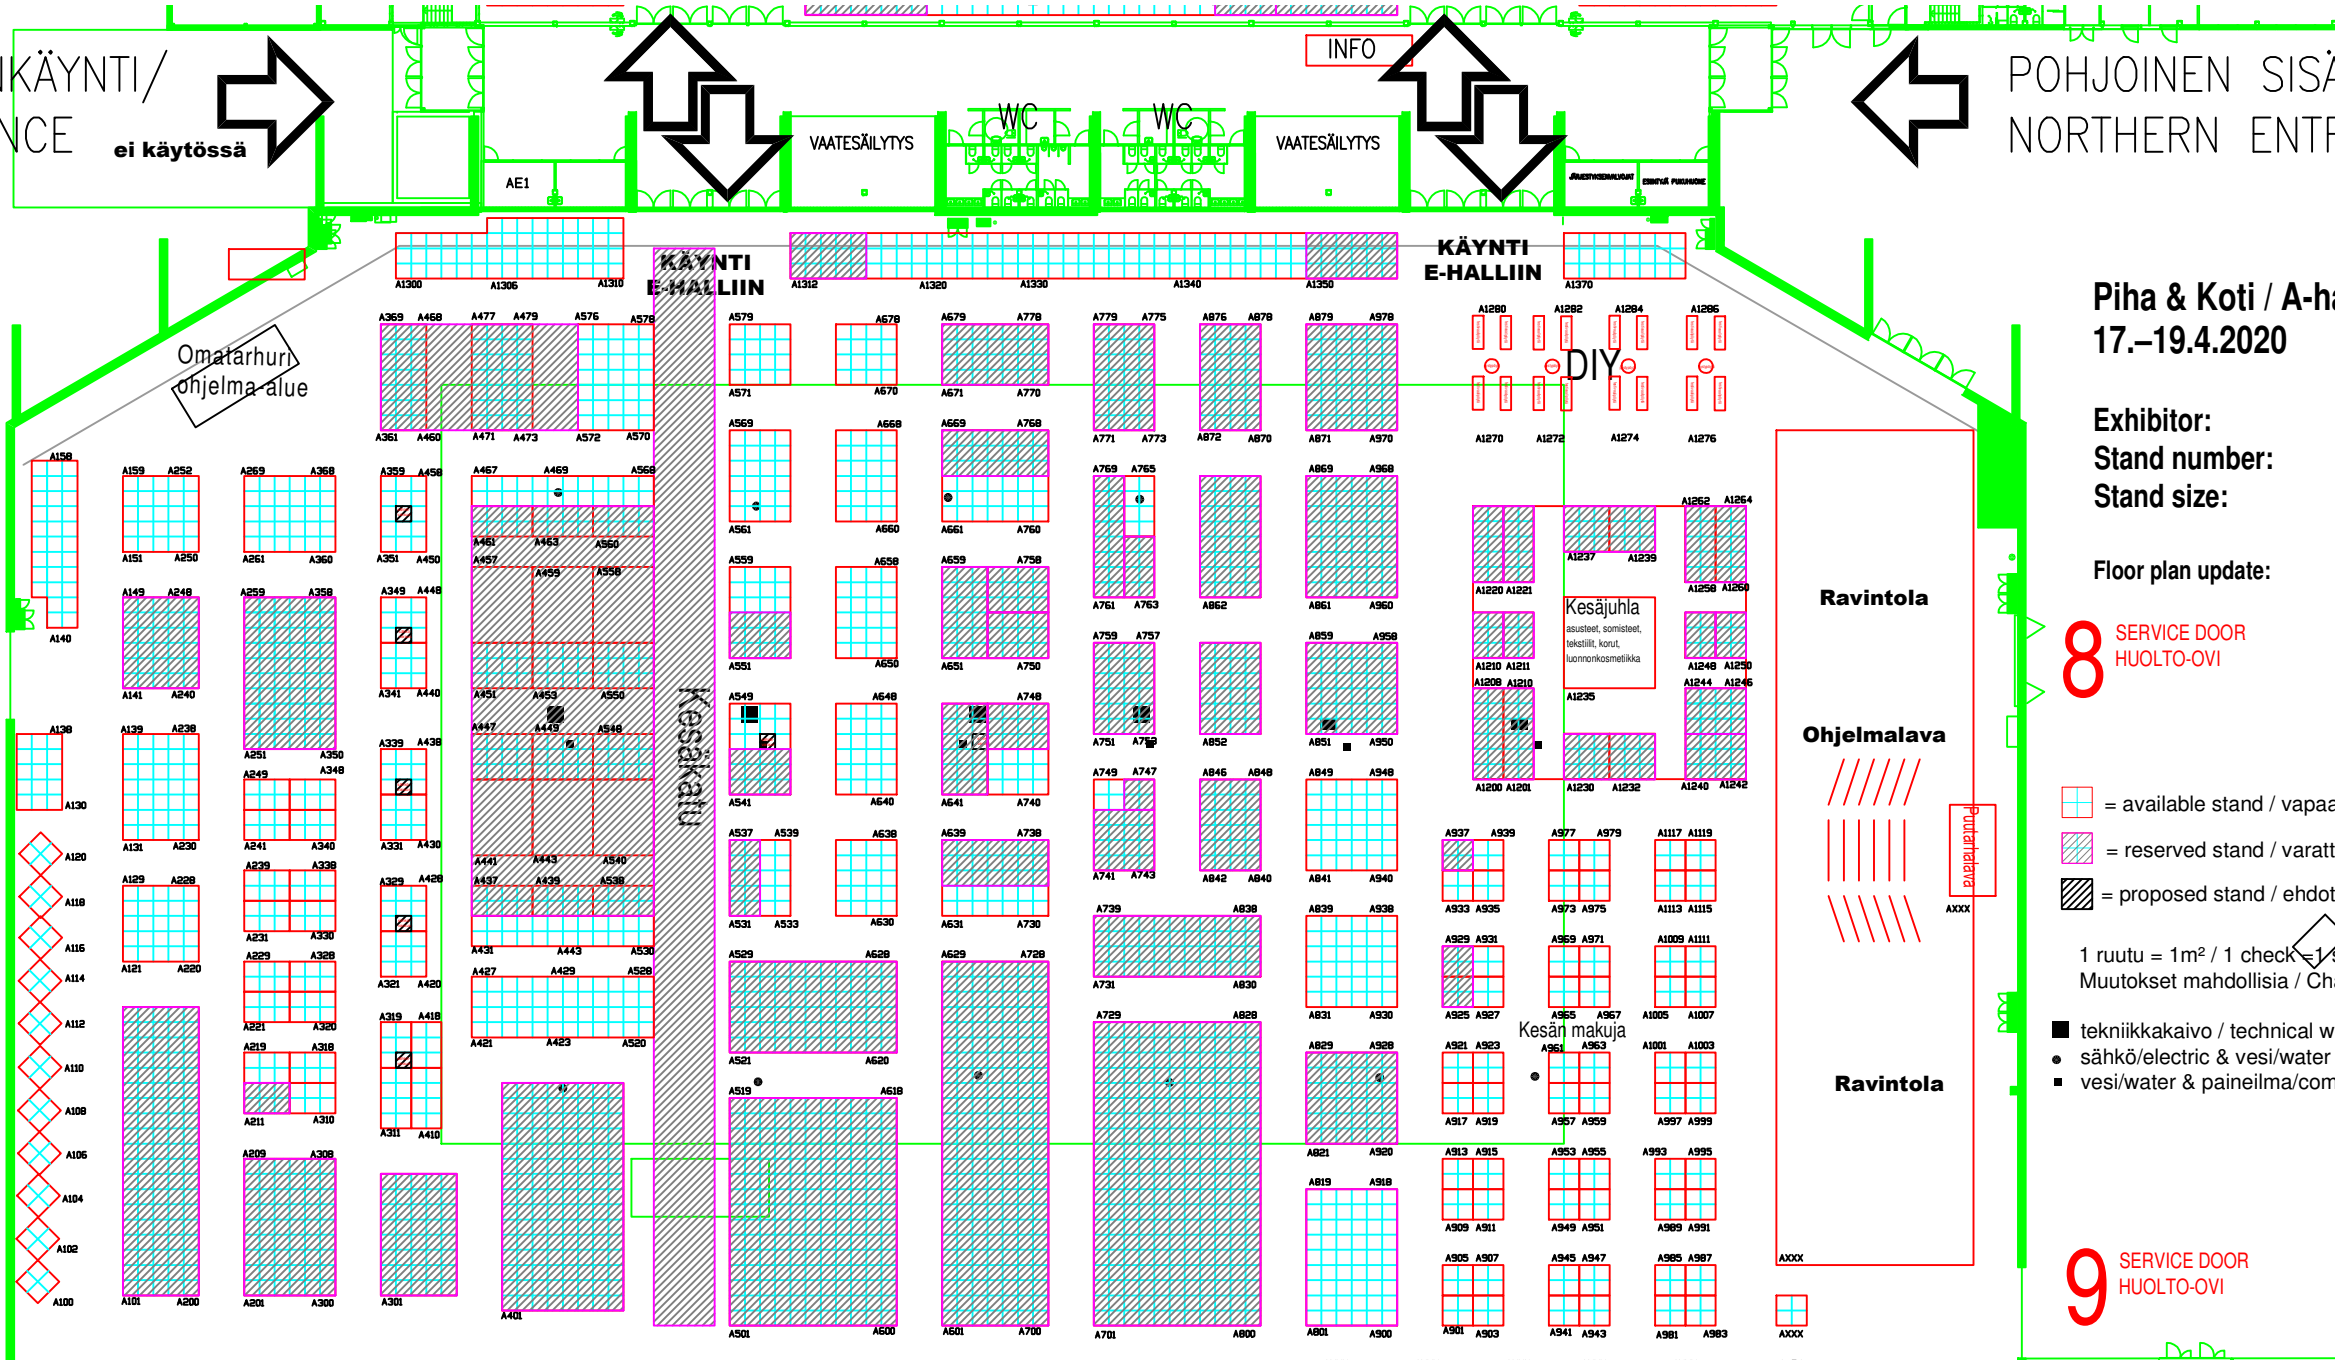

SISÄNKÄYNTI/
ENTRANCE

ei käytössä

POHJOINEN SISÄNKÄYNTI/
NORTHERN ENTRANCE

SERVICE DOOR
HUOLTO-OVI

2

Omatärhur
ohjelma-alue

Piha & Koti / A-halli
17.-19.4.2020

Exhibitor: XXX
Stand number: A XXX
Stand size: xxm x xxm = xxxm²

Floor plan update: 1.11.2019

8 SERVICE DOOR
HUOLTO-OVI

- = available stand / vapaa osasto
- = reserved stand / varattu osasto
- = proposed stand / ehdotettu osasto

1 ruutu = 1m² / 1 check = 1 sqm
Muutokset mahdollisia / Changes possible