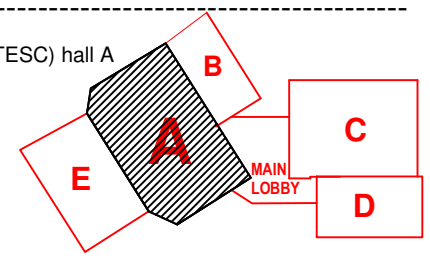

Tampereen Messu- ja Urheilukeskus B-halli / Tampere Exhibition and Sports Centre (TESC) hall B

13 SERVICE DOOR
HUOLTO-OVI

Tampereen
Messut Oy