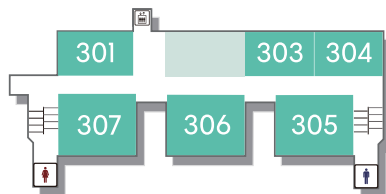

理工学部A棟

3 F

2 F

1 F

3 F

301

Lumos Lightning Talk!

Lumos «Online Tech Club» プログラミング関連の企画発表
数分程度の短めのプレゼンで自分たちの
成果物等を発表します!

303

UNITE

UNITE 平和や環境問題などの企画展示
今年は「核廃絶」をテーマとしたパネル展示を行います!

304

アンモナイト こはく堂

化石愛好会 小物販売
化石研究室が出店するよ!
化石モチーフ品販売等詳細はインスタで

305

ここにこ☆工房

美術科・建築科合同企画 ワークショップ, 作品販売
子どもも大人も楽しめる工作・グッズ販売・展示の企画です!

306

横国ネコサークル展

横国ネコサークル グッズ販売, 写真展示
ねこ絵選壁, ねこグッズ販売, 活動紹介など行っています!

307

コスプレ百鬼夜行

コスプレサークルChameleon 教室での写真集の販売
コスプレ写真集/横国書店(別団体)の創作物を
販売しています!

2 F

201

横国げんしけん

横国げんしけん 声優を招待したトークショー
声優の芹澤 優さんをお招きしての
トークショーを開催します。

208

書道サークルSepia

書道サークルSepia 書道作品の展示, 書道体験
作品展示と書道体験, 体験は汚れてよい服で。
お待ちしております!!

1 F

101

てっけん!

鉄道旅行研究会 会誌販売, ジオラマ展示等
会誌販売, ジオラマ展示, プラレール企画。
ジオラマ体験運転も!

104

ナゾキゲーム WHYNU

WHYNU ナゾキゲーム
ナゾキって子供っぽい?
大人も楽しめる謎解き, 用意しています。

108

Harvest

Harvest 展示, 物品販売
沼津合宿(聖地巡礼)の展示とTCG・音ゲーブースを
開きます!

109

写真部写真展

写真部 写真の展示, 物品販売
部員が撮影した写真を展示しております。

110

謎解きゲーム

人狼ボドゲサークルル・ガルーB 謎解きゲームの体験
謎を解き同じ込められた部屋からの脱出を
目指す体験型ゲームです