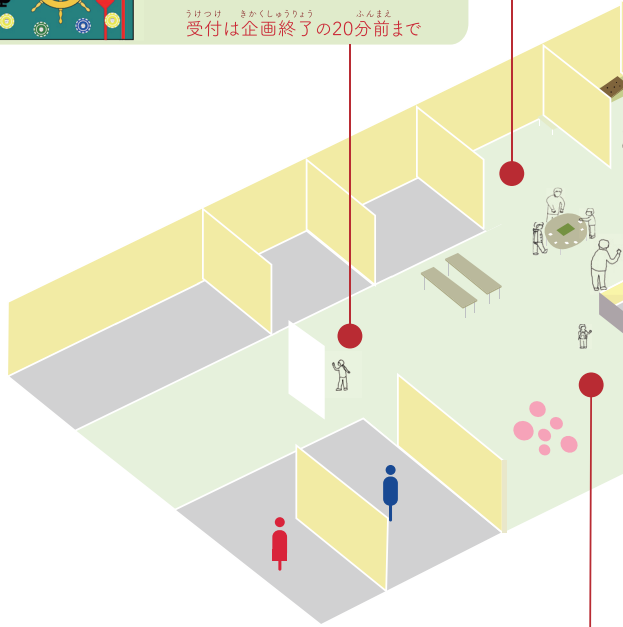

図書館企画

企画時間

- 11月3日(金) 13:00～16:30
- 11月4日(土) 10:00～16:30
- 11月5日(日) 10:00～14:30

Smile Shot♡

本学の学生が撮影した写真を使用したフォトコンテストです。また、皆様も写真に対するツッコミを記入することで大喜利企画に参加していただけます。ぜひご来場ください。

船の行く未来

図書館でボードゲームを遊んでみよう！
メダルを増やして君も億万長者に？
受付は企画終了の20分前まで

常盤船着き場

ダーツ、スリングショット、ビリヤードなど楽しいゲームがたくさんあります！
ぜひ図書館に遊びに来てくださいね！
受付は企画終了の15分前まで

横国の秋で遊ぼう！～クリスマスリース作り～

横国のどんぐりや落ち葉、ビーズなどを使ってクリスマスリースを作ります。
是非、あなただけのオリジナルリースを図書館へ作りに来てくださいね！
受付は企画終了の20分前まで

シーガル交換所

図書館内で使えるメダル「シーガル」の交換所です。ご来場いただいた際に500シーガルをお渡しします。最後に残った数で豪華景品がもらえるかも！
*シーガルは「船の行く未来」と「常盤船着き場」で使用できます。