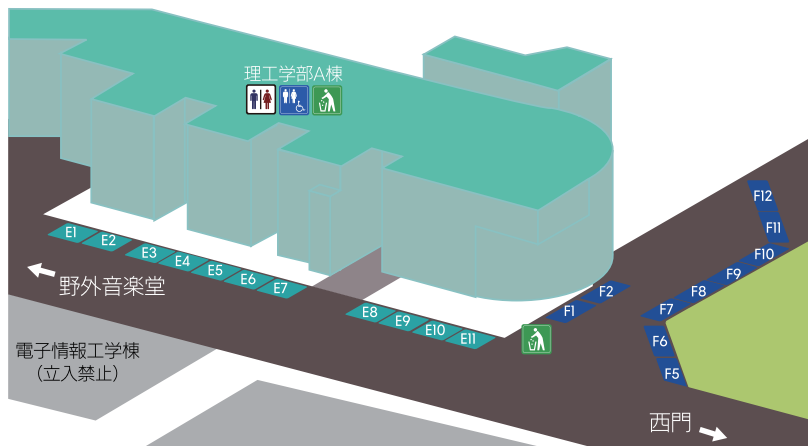

メインストリートE・Fブロック

E block

E1 **cafe&bar YUZURIHA**
cafe&bar YUZURIHA 飲食物
店舗の味を常盤祭で!
ピザなどこだわりの品々をお楽しみください

E3 **APPLESの美味しいオムそば**
APPLES オムそば
毎年大好評の美味しいオムそば、
今年も作ります!E-3来てね♪

E5 **揚げ物だいすきクラブ**
BACKDOOR A 揚げ物類(ポテト・つくね)、ドリンク
フライドポテト・揚げつくねなどの揚げ物と
ソフトドリンクを販売

E7 **遊び場ルーガルー**
人狼ボードゲーム・ククルーガルー C 自作・既存ボードゲームの体験
小学生から大人まで楽しめる
オリジナルボードゲームです!

E9 **俺のレモネード**
ウインドサーフィン部 レモネード
毎年評判のウインドサーフィン部のレモネードです!
ご賞味あれ!

E2 **ロボットの展示**
Robotism ロボットの展示、UFOキャッチャーの製作
ロボットの展示ならびにUFOキャッチャーの設置

E4 **すごい餃子屋さん**
横浜国立大学吹奏楽団 B 餃子
色々なトッピングが選べる餃子とチップスを
販売しています!

E6 **キャンプ飯!**
BACKDOOR B 焼きおにぎり、焼きマッシュルーム
焼きおにぎり、焼きマッシュルームを販売しています。

E8 **ダムカレー専門店**
ダムカレー2023 ダムカレー
放流できるダムカレー、頑張って施工します!

E10 **CoConuts**
CoConuts 牛タン丼
牛タン丼を販売しています。

E11 **ぽてぽてぽてと**
Potato Chips シャカジャカポテト
ポテトのみんなで出来立てアツアツの
ポテトを販売してます!!

F block

F1 **らば貴族**
La Paume 焼き鳥
焼き鳥を販売します!!お蔭がすいたらぜひ!!

F2 **TAIYAKI**
E.S.S. たい焼き
味を複数展開したい!焼きを販売するので
全部の味を食べに来てね

F5 **昆虫標本製作体験**
変温動物愛好会 昆虫標本の製作体験・展示・販売
本格的な昆虫標本が作れます!

F6 **B2U関西お好み焼き支部**
B2U お好み焼き
これがわたらの大坂魂やで!
美味しいお好み焼き食べていきなはれ!

F7 **俺たちの「ましまし亭」**
ウダマチジロリアン ラーメン
二郎を愛する遠達の最高の一杯、
「お客さんにくれ入れますか」

F8 **もっくんのわくわくドリンク**
わくわくサタデー 浴衣フルーツドリンクなど
カラフルフルーツドリンクとらも体も
まるまるココア売ってます♥

F9 **M's Burger**
MareProfondo ハンバーガー
ポリウム満点のオリジナルハンバーガーの
販売を行います!!

F10 **ゲーミングわたあめ**
浜games学祭支部 わたあめ
紅色に輝く!「ゲーミングわたあめ」を販売します!!

F11 **Art shop Eyebrows**
美術部EyeBrows; 物販
ステッカーや似顔絵、ネイルチップなどの
販売を致します!

F12 **やきとり屋台「ときわ」**
LaPaume40th 焼き鳥、焼き野菜、焼きマッシュルーム
味良し、顔良し、元氣良しを
モットーに本格焼き鳥を提供します!

珈琲の店 MA

上星川北口 駅前

TEL: 045-381-2437

牛たん とろろ まめし

ねぎし

アルバイト募集中!

おいしい味づくりで楽しい街づくり
株式会社ねぎしフードサービス

HPはこちら