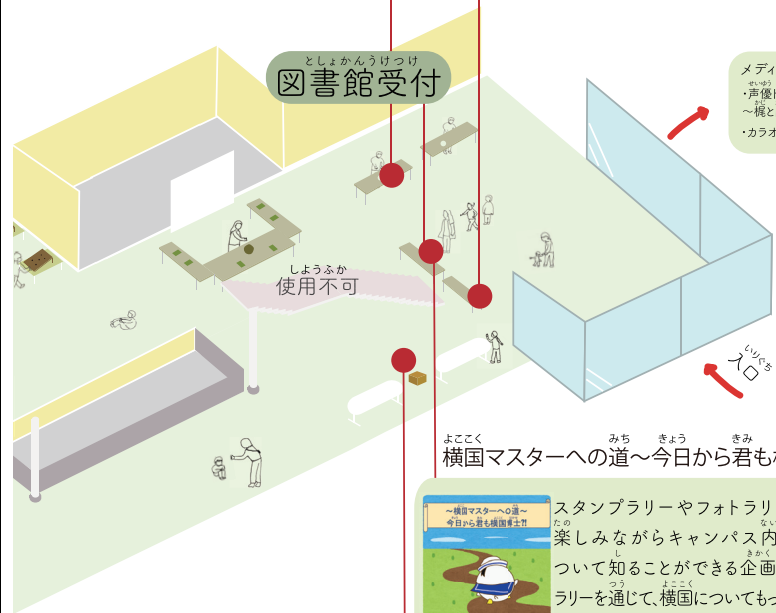

図書館受付

メディアホール
・声優トークライブ in YNU 2023
～種と筒本の面談いっぱい！～
・カラオケバトル in 横国 p.11～

横国マスターへの道～今日から君も横国博士!!～

スタンプラリーやフォトラリーなどを通じて楽しみながらキャンパス内を巡り、横国について知ることができる企画となっております。
ラリーを通じて、横国についてもっと詳しくなりましょう！
受付は企画終了の20分前まで

スーパーボールでおもしろ物理実験

身の回りにある物でスーパーボールを作ってみよう。
バウンドさせてみて、どのくらい跳ぶか測ってみてね！
受付は企画終了の20分前まで

TOKIWA AWARD

全参加企画の頂点、今回も決めます!!
皆さんの1票が結果に大きく関わりますので是非投票しに来てください!協賛品も貰えるかも!
詳細は裏表紙へ