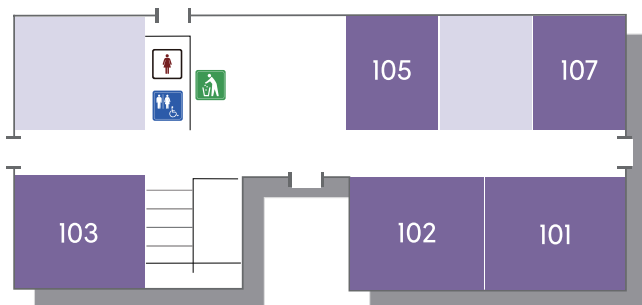

都市科学部棟

2 F

1 F

メインストリート(A・B)
p.28-29

2 F

201

BaySound Jazz Orchestra

BaySound Jazz Orchestra A ピックバンドによるジャズ演奏
あんなJazzやこんなJazzが…?
ぜひ聴きに来てください!

202

劇団三日月座 特別公演

劇団三日月座 演劇公演
6人の脚本家による笑いや涙の書き下ろし短編劇

203

おけら屋B&津軽三味線 悠久音

おけら屋 B アンサンブル
1日目は三味線演奏、
2日目は横国オケアンサンブルを行います!

204

アコースティックライブ

アコースティックスタイル アコースティックテイストの演奏
アコースティックなスタイルで
バンド演奏をするサークルだよ!

205

電子音楽研究会Bon9ra

電子音楽研究会Bon9ra DJパフォーマンス
出入り自由・ステキな空間・音楽振りにきてください!

207

ロバートジョンソン研究会

ロバートジョンソン研究会 ライブ
ブルース、ファンク、ソウルなどの演奏をしています

1 F

101

軽音常盤ライブ2023

軽音楽部 ライブ
今までの全てを、このライブにぶつけます!!

102

ポケラバーズの会

横浜国立大学ポケモンサークル ポケモンのカードゲーム、イベント
ポケモンのゲーム・カードなど

103

お笑いサークルわかばネタライブ

お笑いサークルわかば お笑いライブ
私たちわかばはお笑いライブを開催します!

105

胎教Vol.12

ロック研究会 ライブ
時間と空間をなくしてロック研究をはじめましょう

107

モダンジャズ研究会

モダンジャズ研究会 ジャズ演奏
ジャズ演奏します