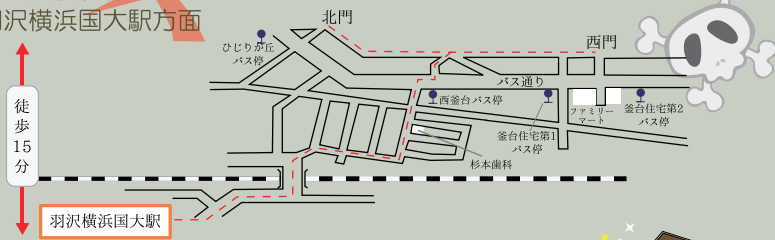

相鉄新横浜線
羽沢横浜国大駅方面