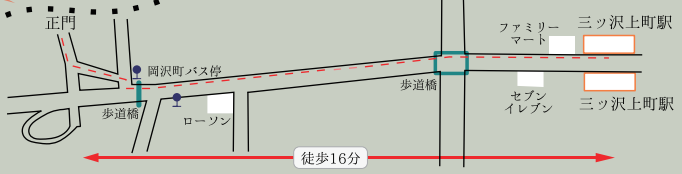

ACCESS MAP of Yokohama National University

バスをご利用の際は、
以下のバス停が便利です。
・ 岡沢町 (正門方面)
・ 横浜新道 (南通用門方面)
・ ひじりが丘 (北門方面)

横浜市営地下鉄
三ツ沢上町駅方面