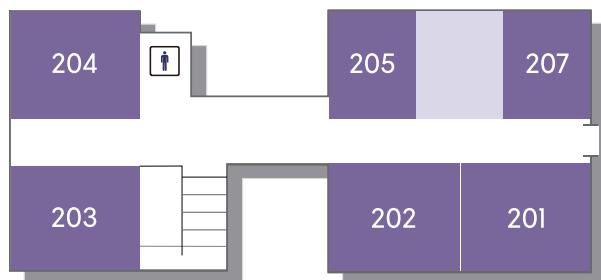

都市科学部棟

2 F

1 F

メインストリート(A・B)
p.28-29

2 F

201

BaySound Jazz Orchestra

BaySound Jazz Orchestra A ピックバンドによるジャズ演奏
あんなJazzやこんなJazzが…?
ぜひ聴きに来てください!

202

劇団三日月座 特別公演

劇団三日月座 演劇公演
6人の脚本家による笑いや涙の書き下ろし短編劇

203

おけら屋B&津軽三味線 悠久音

おけら屋 B アンサンブル
1日目は三味線演奏、
2日目は横国オケアンサンブルを行います!

204

アコースティックライブ

アコースティックスタイル アコースティックテイストの演奏
アコースティックなスタイルで
バンド演奏をするサークルだよ!

205

電子音楽研究会Bon9ra

電子音楽研究会Bon9ra DJパフォーマンス
出入り自由・ステキな空間・音楽振りにきてください!

207

ロバートジョンソン研究会

ロバートジョンソン研究会 ライブ
ブルース、ファンク、ソウルなどの演奏をしています

1 F

101

軽音常盤ライブ2023

軽音楽部 ライブ
今までの全てを、このライブにぶつけます!!

102

ポケラバーズの会

横浜国立大学ポケモンサークル ポケモンのカードゲーム、イベント
ポケモンのゲーム・カードなど

103

お笑いサークルわかばネタライブ

お笑いサークルわかば お笑いライブ
私たちわかばはお笑いライブを開催します!

105

胎教Vol.12

ロック研究会 ライブ
時間と空間をなくしてロック研究をはじめましょう

107

モダンジャズ研究会

モダンジャズ研究会 ジャズ演奏
ジャズ演奏します