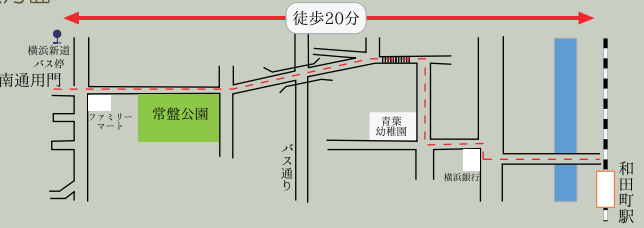

## 未来航路

横浜国立大学 常盤祭

2023年  
11月3日 13:00~21:00  
11月4日 9:00~21:00  
11月5日 9:00~15:00

https://ynu-fes.yokohama/23/tokiva

QRコード