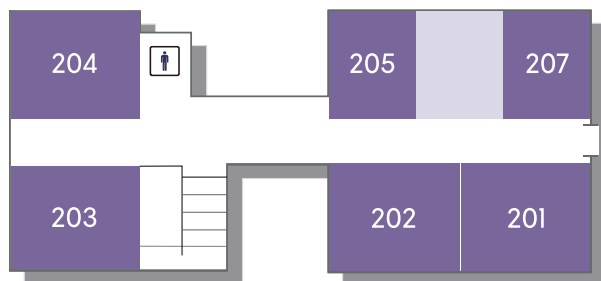

都市科学部棟

2 F

1 F

メインストリート(A・B)
p.28-29

2 F

201

BaySound Jazz Orchestra

BaySound Jazz Orchestra A ピックバンドによるジャズ演奏
あんなJazzやこんなJazzが…?
ぜひ聴きにきてください!

202

劇団三日月座 特別公演

劇団三日月座 演劇公演
6人の脚本家による笑いや涙の書き下ろし短編劇

203

おけら屋B&津軽三味線 悠久音

おけら屋 B アンサンブル
1日目は三味線演奏、
2日目は横国オケアンサンブルを行います!

204

アコースティックライブ

アコースティックスタイル アコースティックテイストの演奏
アコースティックなスタイルで
バンド演奏をするサークルだよ!

205

電子音楽研究会Bon9ra

電子音楽研究会Bon9ra DJパフォーマンス
出入り自由・ステキな空間・音楽振りにきてください!

207

ロバートジョンソン研究会

ロバートジョンソン研究会 ライブ
ブルース、ファンク、ソウルなどの演奏をしています

1 F

101

軽音常盤ライブ2023

軽音楽部 ライブ
今までの全てを、このライブにぶつけます!!

102

ポケラバーズの会

横浜国立大学ポケモンサークル ポケモンのカードゲーム、イベント
ポケモンのゲーム・カードなど

103

お笑いサークルわかばネタライブ

お笑いサークルわかば お笑いライブ
私たちわかばはお笑いライブを開催します!

105

胎教Vol.12

ロック研究会 ライブ
時間と空間をなくしてロック研究をはじめましょう

107

モダンジャズ研究会

モダンジャズ研究会 ジャズ演奏
ジャズ演奏します