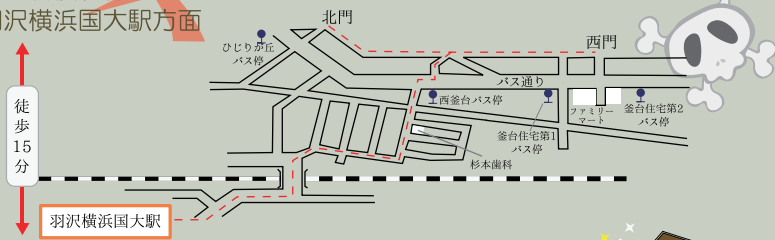

相鉄新横浜線
羽沢横浜国大駅方面