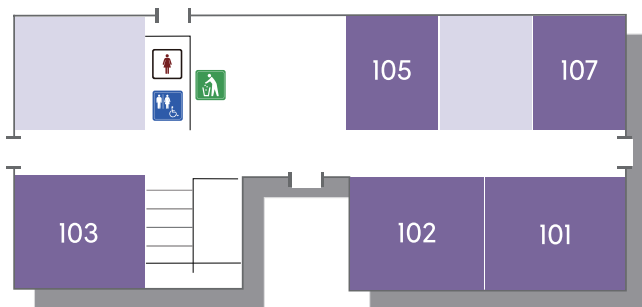

都市科学部棟

2 F

1 F

メインストリート(A・B)
p.28-29

2 F

201

BaySound Jazz Orchestra

BaySound Jazz Orchestra A ピックバンドによるジャズ演奏
あんなJazzやこんなJazzが…?
ぜひ聴きにきてください!

202

劇団三日月座 特別公演

劇団三日月座 演劇公演
6人の脚本家による笑いや涙の書き下ろし短編劇

203

おけら屋B&津軽三味線 悠久音

おけら屋 B アンサンブル
1日目は三味線演奏、
2日目は横国オケアンサンブルを行います!

204

アコースティックライブ

アコースティックスタイル アコースティックテイストの演奏
アコースティックなスタイルで
バンド演奏をするサークルだよ!

205

電子音楽研究会Bon9ra

電子音楽研究会Bon9ra DJパフォーマンス
出入り自由・ステキな空間・音楽振りにきてください!

207

ロバートジョンソン研究会

ロバートジョンソン研究会 ライブ
ブルース、ファンク、ソウルなどの演奏をしています

1 F

101

軽音常盤ライブ2023

軽音楽部 ライブ
今までの全てを、このライブにぶつけます!!

102

ポケラバーズの会

横浜国立大学ポケモンサークル ポケモンのカードゲーム、イベント
ポケモンのゲーム・カードなど

103

お笑いサークルわかばネタライブ

お笑いサークルわかば お笑いライブ
私たちわかばはお笑いライブを開催します!

105

胎教Vol.12

ロック研究会 ライブ
時間と空間をなくしてロック研究をはじめましょう

107

モダンジャズ研究会

モダンジャズ研究会 ジャズ演奏
ジャズ演奏します