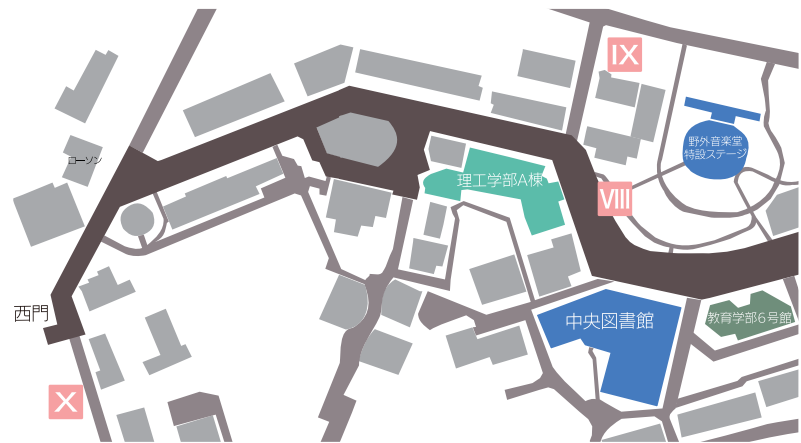

The others

- | | | | |
|------|---|------|--|
| VIII | 仮設建築展示
建築学科1年 仮設建築の展示
仮設建築物の展示
企画場所：建築学棟横 野外音楽堂入口
企画時間：11/3 ~21:00
11/4 9:00~21:00
11/5 9:00~15:00 | VIII | いっぷく庵 とんとん
耕すプロジェクト 豚汁、おにぎり・場所の提供
温かい豚汁、塩おにぎり、ゆっくりにできるベンチを用意しています
企画場所：建築学棟横 野外音楽堂入口
企画時間：11/3 ~21:00
11/4 10:00~21:00
11/5 10:00~15:00 |
| IX | 建築学生が窯から作るトルコピザ
PPP-penditiveでピザ窯PJ ピザ
建築学生が窯から作ったトルコピザを提供します!!!
企画場所：建築学棟裏のピザ窯とその周辺
企画時間：11/3 13:30~19:00
11/4 9:00~19:00
11/5 9:00~15:00 | X | ふれあい牧場 よここく
横国ヤキ部 ヤギとのふれ合い・観察
大学にいるヤキたちの触れ合い・チェキ撮影ができる企画です。
企画場所：構内放牧地 (総合研究棟西側)
企画時間：11/3 15:00~15:30
11/4 10:30~11:00
13:00~13:30
15:00~15:30
11/5 10:30~11:00
13:00~13:30 |