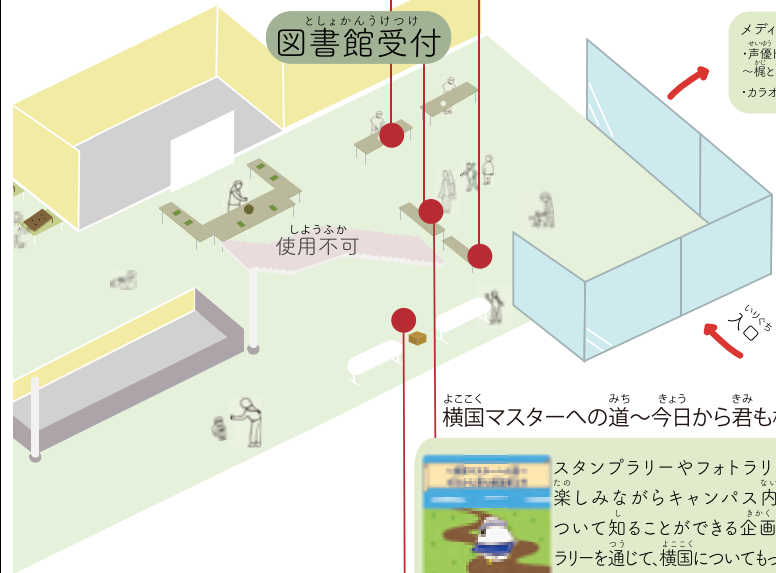

場所 野外音楽堂特設ステージ
(雨天時：経営学部2号館109教室特設ステージ)

日時 11月3日(金)17:00~18:50
(生配信：16:45~18:55@YouTubeLIVE/ミクチャ公式)

図書館企画

企画時間

- 11月3日(金) 13:00～16:30
- 11月4日(土) 10:00～16:30
- 11月5日(日) 10:00～14:30

Smile Shot♡

本学の学生が撮影した写真を使用したフォトコンテストです。また、皆様も写真に対するツッコミを記入することで大喜利企画に参加していただけます。ぜひご来場ください。

船の行く未来

図書館でボードゲームを遊んでみよう！
メダルを増やして君も億万長者に！
受付は企画終了の20分前まで

常盤船着き場

ダーツ、スリングショット、ビリヤードなど楽しいゲームがたくさんあります！
ぜひ図書館に遊びに来てくださいね！
受付は企画終了の15分前まで

横国の秋で遊ぼう！～クリスマスリース作り～

横国のどんぐりや落ち葉、ビーズなどを使ってクリスマスリースを作ります。是非、あなただけのオリジナルリースを図書館へ作りに来てくださいね！
受付は企画終了の20分前まで

シーガル交換所

図書館内で使えるメダル「シーガル」の交換所です。ご来場いただいた際に500シーガルをお渡しします。最後に残った数で豪華景品がもらえるかも！
*シーガルは「船の行く未来」と「常盤船着き場」で使用できます。

図書館受付

スーパーボールでおもしろ物理実験

身の回りにある物でスーパーボールを作ってみよう。
バウンドさせてみて、どのくらい跳ぶか測ってみてね！
受付は企画終了の20分前まで

TOKIWA AWARD