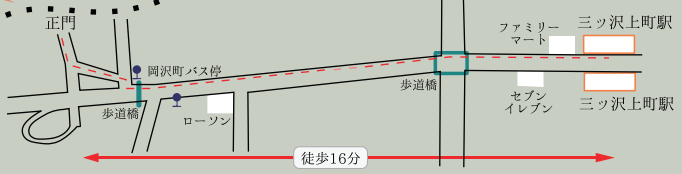

ACCESS MAP of Yokohama National University

バスをご利用の際は、
以下のバス停が便利です。
・岡沢町(正門方面)
・横浜新道(南通用門方面)
・ひじりが丘(北門方面)

横浜市営地下鉄
三ツ沢上町駅方面