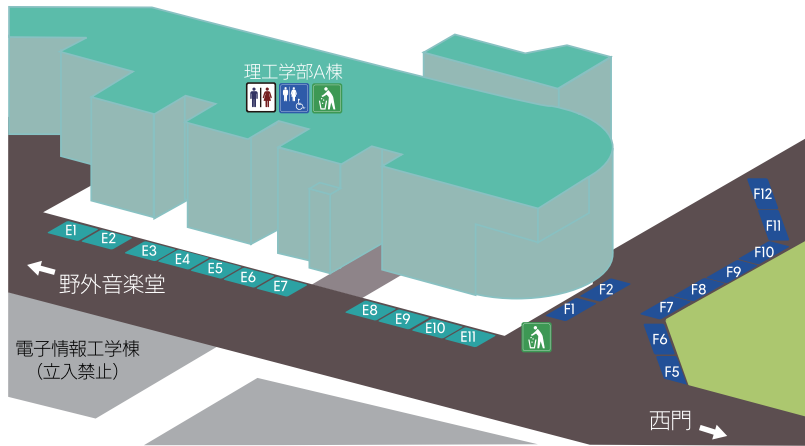

メインストリートE・Fブロック

E block

E1 **cafe&bar YUZURIHA**
cafe&bar YUZURIHA 飲食物
店舗の味を常盤祭で!
ピザなどこだわりの品々をお楽しみください

E2 **ロボットの展示**
Robotism ロボットの展示、UFOキャッチャーの製作
ロボットの展示ならびにUFOキャッチャーの設置

E3 **APPLESの美味しいオムそば**
APPLES オムそば
毎年大好評の美味しいオムそば、
今年も作ります!E-3来てね♪

E4 **すごい餃子屋さん**
横浜国立大学吹奏楽団 B 餃子
色々なトッピングが選べる餃子と Teppos を
販売しています!

E5 **揚げ物だいすきクラブ**
BACKDOOR A 揚げ物類(ポテト・つくね)、ドリンク
フライドポテト・揚げつくねなどの揚げ物と
ソフトドリンクを販売

E6 **キャンプ飯!**
BACKDOOR B 焼きおにぎり、焼きマッシュルーム
焼きおにぎり、焼きマッシュルームを販売しています。

E7 **遊び場ルーガルー**
人狼ボードゲームルーガルー C 自作・既存ボードゲームの体験
小学生から大人まで楽しめる
オリジナルボードゲームです!

E8 **ダムカレー専門店**
ダムカレー2023 ダムカレー
放流できるダムカレー、頑張って施工します!

E9 **俺のレモネード**
ウインドサーフィン部 レモネード
毎年評判のウインドサーフィン部のレモネードです!
ご賞味あれ!

E10 **CoConuts**
CoConuts 牛タン丼
牛タン丼を販売しています。

E11 **ぽてぽてぽてと**
Potato Chips シャカジャカポテト
ポテトのみんなで出来立てアツアツの
ポテトを販売してます!!

F block

F1 **らば貴族**
La Paume 焼き鳥
焼き鳥を販売します!!お蔭がすいたらぜひ!!

F2 **TAIYAKI**
E.S.S. たい焼き
味を複数展開したい!焼きを販売するので
全部の味を食べに来てね

F5 **昆虫標本製作体験**
変温動物愛好会 昆虫標本の製作体験・展示・販売
本格的な昆虫標本が作れます!

F6 **B2U関西お好み焼き支部**
B2U お好み焼き
これがわたらの大飯魂やで!
美味しいお好み焼き食べていきなはれ!

F7 **俺たちの「ましまし亭」**
ウダマチジロリアン ラーメン
二郎を愛する遠達の最高の一杯、
「お客さんにくれ入れますか」

F8 **もっくんのわくわくドリンク**
わくわくサタデー 浴衣フルーツドリンクなど
カラフルフルーツドリンクとらも体も
満まるココア売ってます!🍷

F9 **M's Burger**
MareProfondo ハンバーガー
ポリウム満点のオリジナルハンバーガーの
販売を行います!!

F10 **ゲーミングわたあめ**
浜games学祭支部 わたあめ
紅色に輝く!「ゲーミングわたあめ」を販売します!!

F11 **Art shop Eyebrows**
美術部EyeBrows; 物販
ステッカーや似顔絵、ネイルチップなどの
販売を致します!

F12 **やきとり屋台「ときわ」**
LaPaume40th 焼き鳥、焼き野菜、焼きマッシュルーム
味良し、顔良し、元氣良しを
モットーに本格焼き鳥を提供します!

珈琲の店 MA

上星川北口 駅前
TEL: 045-381-2437

牛たん とろろ まわし

ねぎし

アルバイト募集中!

おいしい味づくりで楽しい街づくり
株式会社ねぎしフードサービス