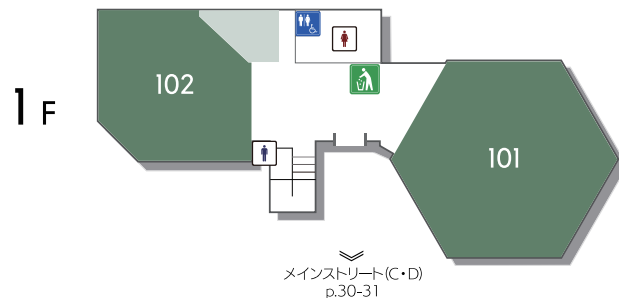

教育学部6号館

1F

101

常盤祭アカペラライブ

Stairways A アカペラライブ
ポップスや洋楽、様々なジャンルの曲を
アカペラで演奏します!

102

謎解き宝探しゲーム

人狼ボドグサークルルーガルー A 謎解きゲームの参加型公演
謎を解き宝の入手を目指す体験型ゲームです

【エネルギーは自給自足の時代へ】

未来のために
今、私たちが
できること。

未来へのスマートエネルギーソリューション

株式会社ロフトシステムズ

横浜市中央区扇町2-4-2-401 0120-86-6210

決してあきらめない。私の未来。

私の未来を
見せてくれる。

LINE 問い合わせ

1ヵ月無料体験受付中

一人ひとりの将来と共に「本気」で考える塾

個別指導塾ソフィアカデミー

小・中・高校生対象

横浜市港北区区篠原町1-1-1 B.G.A.S.A 横浜星川 1F

TEL 045-336-0828

ホームページ

Shokuhinkan Aoba

食品館あおば

Produced by
ビッグ・ライズ