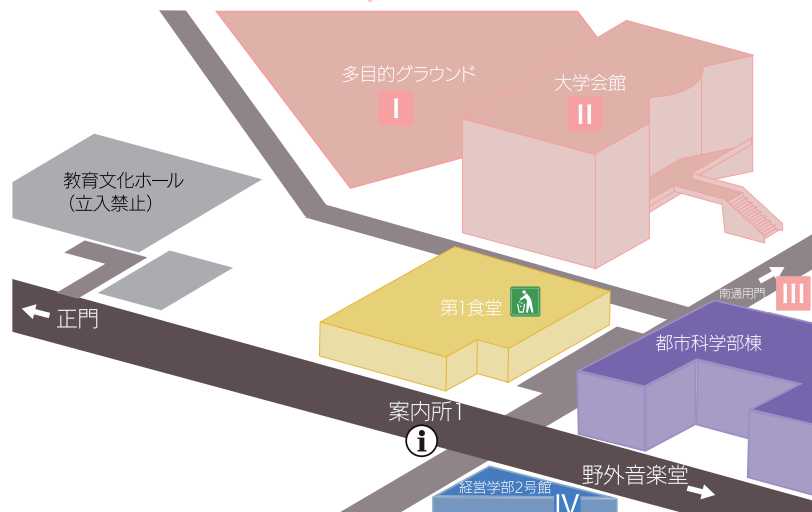

倉庫業も行っております！

トラックは80台以上！！

福岡センコー運輸 株式会社
本社：福岡市東区箱崎ふ頭2-2-41
TEL：092-651-7455
引越申し込みメールアドレス
fuku okasenko-mover@sknet.senko.co.jp

ホームページQR

引越メールアドレスQR

SENKO
センコーグループ

大学会館周辺

Around University Hall

I ソフトボール大会
ペルソナーズ ソフトボール大会
多種多様な団体によるハイレベルなソフトボールが見られます♪
企画場所: 多目的グラウンド
企画時間: 11/3 13:00~16:00
11/4 10:00~13:00

II 常盤祭コンサート
横浜国立大学吹奏楽団 C 吹奏楽の演奏
吹奏楽曲からポップス曲まで様々な曲をお届けします♪
企画場所: 大学会館4階ホール
企画時間: 11/4 14:00~15:00 (開場: 13:30)

II オーケストラ・アラモード
常盤祭オーケストラ オーケストラの演奏
一度は聴いたことがある様々な曲を数多く楽しんで頂けます!
企画場所: 大学会館4階ホール
企画時間: 11/5 11:00~12:00 (開場: 10:30)
14:00~15:00 (開場: 13:30)

II ライブハウスfrom1
ライブハウスfrom1 ライブ、音楽空間の創造
ステージ演出にも拘ったバンド演奏をします。是非来てください!
企画場所: 大学会館4階ホール
企画時間: 11/3 14:15~14:45 (開場: 14:00)
15:15~15:45 (開場: 15:00)
16:15~16:45 (開場: 16:00)