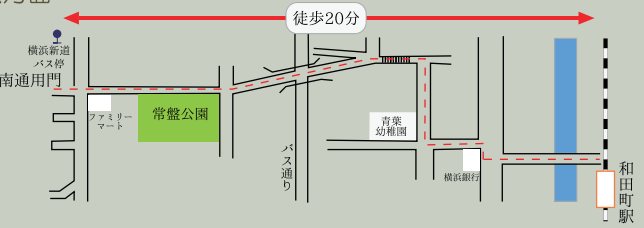

相鉄本線
和田町駅方面