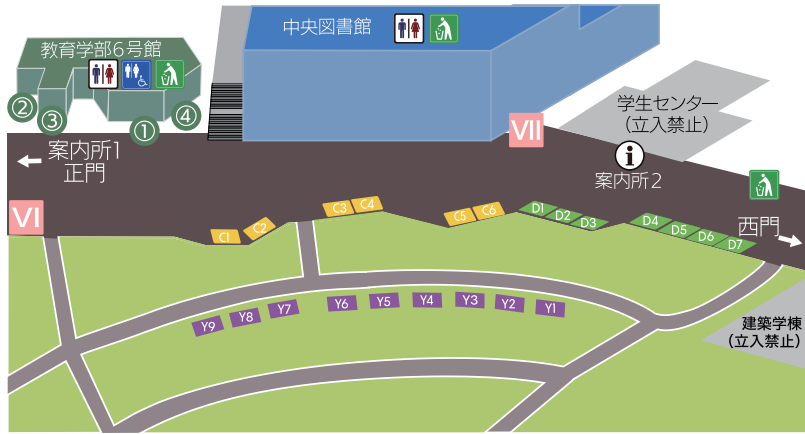

メインストリートC・Dブロック

C block

1. **C1** **LuckyDipのホットサンド屋さん**
   LuckyDip ホットサンド
   ホットサンドを販売します!
   食事にもおやつにもぴったり!
2. **C2** **Are you チキン?**
   硬式野球部 焼き鳥, 餃子, 缶詰コース
   アーユーチキン?
   美味しい焼き鳥を食べながら度胸試しませんか
3. **C3** **スープスタンドSoB**
   Sounds on Beach スープ
   肌寒いこの季節にぴったりなスープを販売します!
4. **C4** **山岡ゼミの徹クレープ**
   山岡ゼミ クレープ
   山岡ゼミ初の学祭出展で、
   美味しいクレープを販売します!
5. **C5** **たこやきんぐ**
   硬式野球部 たこ焼き
   関西風味のたこ焼き出します。ぜひ来てください。
6. **C6** **milEN Cafe**
   milEN フェアトレード商品(チョコ・マカロン・コーヒーなど), 雑貨
   フェアトレード商品を販売します!ぜひお越しください◎
7. **VI** **R3ude***
   R3ude A ダンスパフォーマンス
   「R3ude」です!様々な魅力を持ったダンスをお見逃しなく!
   企画場所: 教育学部6号館と7号館の間
   企画時間: 11/3 15:50~18:30
   11/4 12:00~14:30
   15:50~18:30
   11/5 12:30~15:00
8. **VI** **Liz 2023***
   Liz B ダンスパフォーマンス
   ガールズダンス
   企画場所: 教育学部6号館と7号館の間
   企画時間: 11/3 15:50~18:30
   11/4 12:00~14:30
   15:50~18:30
   11/5 12:30~15:00
9. **VI** **あの日ノスタルジアゲリラライブ***
   横国アイドル研究会 J-POPアイドルのコピーダンス
   J-POPアイドルのコピーダンスを行います!
   企画場所: 教育学部6号館と7号館の間
   企画時間: 11/5 11:30~15:00

*盗撮対策のため許可証をお持ちの方を除き、公演前、公演中ともに撮影が禁止となっております。ご協力をお願いします。

1. **VI** **BaySound Jazz Orchestra**
   BaySound Jazz Orchestra B ビックバンドによるジャズ演奏
   秋空の下、アツいJazzの演奏はいかがですか...?
   企画場所: 教育学部6号館と7号館の間
   企画時間: 11/4 10:00~10:45
   11/5 10:00~10:45
2. **VII** **アカペラストリートライブ**
   Stairways B アカペラストリートライブ
   図書館前ウッドデッキにてアカペラストリートライブを行います!
   企画場所: 中央図書館・学生センター前ウッドデッキ
   企画時間: 11/4 14:30~17:00
   11/5 12:00~13:30

D block

1. **D1** **クリームソーダ研究所**
   YNUCC クリームソーダ
   色とりどりなフレーバーをお楽しみください!!
2. **D2** **奇跡ノ中華伝統美食**
   横浜地区中国人留学生学生会 中華料理
   煎餅イ菓子の販売を通じて、中国の文化と美味しさをお届けする
3. **D3** **いっぱいたべるキミがスキー部**
   横浜国立大学体育会スキー部 たこ焼き
   横浜国立大学体育会スキー部のたこ焼きです!
   おいしいです!
4. **D4** **「都市は揺れている」**
   都市科学部都市社会共生学有志 セードリンク
   都市をイメージした飲み物を販売しています!
   ご購入あれ!
5. **D5** **伝説のチャリカラ**
   チャーリー・ブラウン 唐揚げ, ドリンク
   チャーリー・ブラウン伝説の唐揚げ販売を行います!!
6. **D6** **100円創作しらたま♡ドリンク♪**
   Sea of Red Ink 白玉
   ごめん、同級生にはいけません。
   いま、白玉がガールにいます。
7. **D7** **鹿肉の多い料理店**
   川根本町プロジェクト 鹿肉
   安全で美味しい鹿肉でタコスを作りました。
   よく合うお茶もあ。

Booth

1. **株式会社アットヨコハマ**
   おでかけアプリ「my route」のダウンロード!
   ガラポン抽選会も開催中!
   企画場所: 教育学部6号館前 ①
   企画時間: 11/4 9:00~18:00
   11/5 9:00~15:00
2. **東洋水産株式会社**
   アンケートやゲームに参加した方に
   カップラーメンを配布!
   企画場所: 教育学部6号館と7号館の間 ②
   企画時間: 11/3 13:00~17:00
3. **株式会社ミニミニ神奈川 横浜西口店**
   アンケートに答えた方に線あめを配布!
   企画場所: 教育学部6号館と7号館の間 ③
   企画時間: 11/4 9:00~17:00
   11/5 9:00~15:00
4. **保土ヶ谷区保健活動推進員・
   保土ヶ谷区食生活等改善推進員**
   アルコール/タバコ/栄養/バランスチェック
   体力測定を実施中!
   企画場所: 教育学部6号館前 ④
   企画時間: 11/5 9:00~15:00
5. **保土ヶ谷区福祉保健課**
   サッカー選手の運動・食事は?
   歯科・栄養のプロと熱く語ります
   企画場所: 経営学部1号館105教室
   企画時間: 11/5