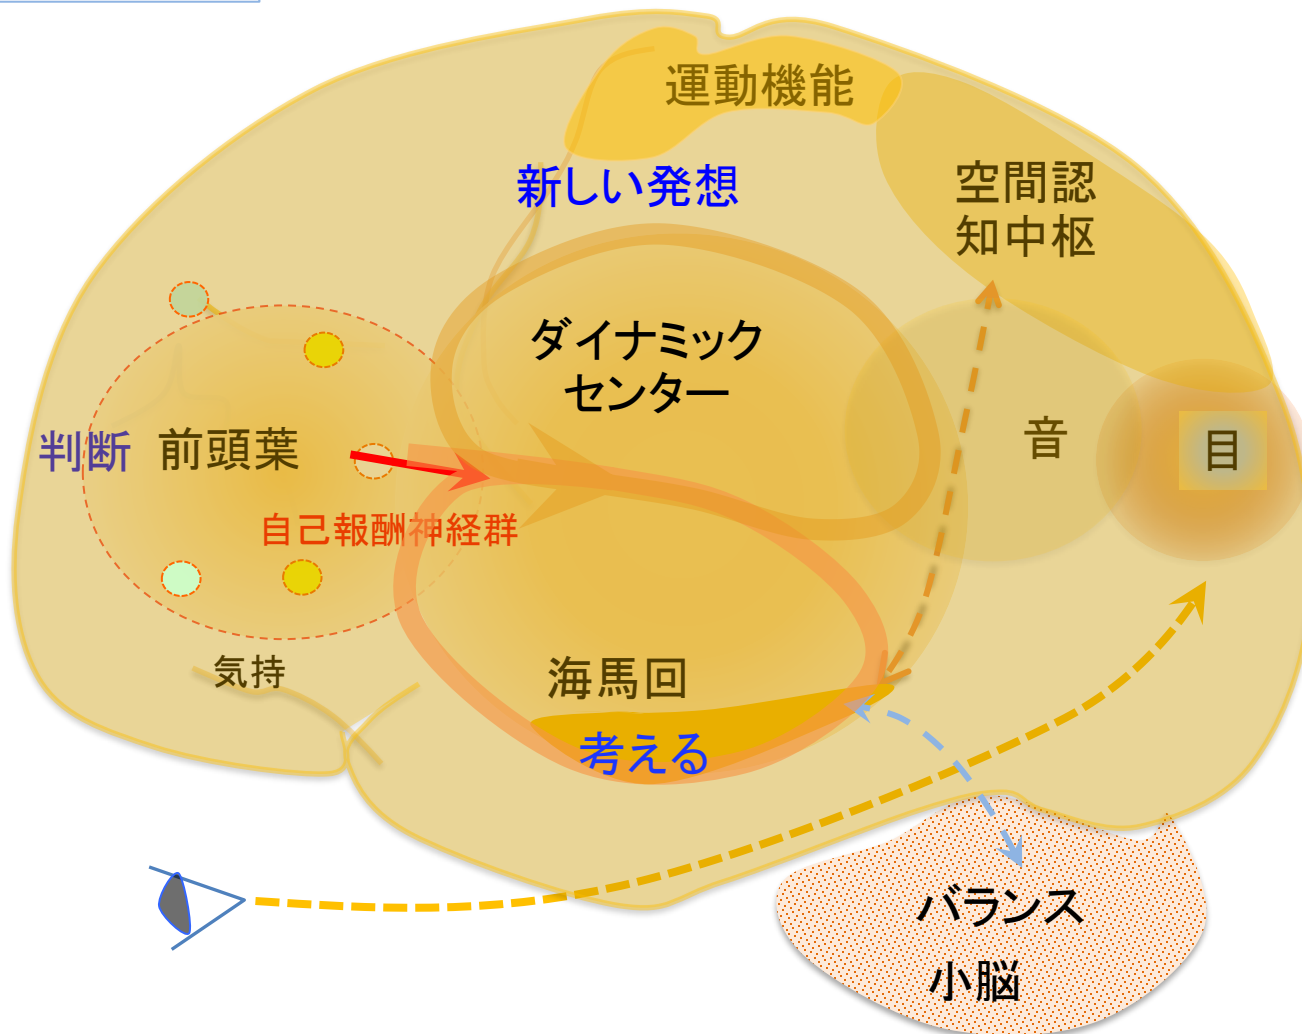

# 人間の知能

正確な判断

新しい発想

前頭葉 + 細胞由来の本能

仲間になりたい  
知りたい  
伝えたい  
生きたい

↓  
同期発火  
気持ち・集中力

考える

ダイナミックセンター + 組織由来の本能

自己保存  
正しい判断  
自分で達成したい  
違いを認めて共に生きる

↓  
同期発火  
ころ

海馬回思考中枢  
空間認知能  
(地球の重力を基盤)

視覚中枢・言語中枢・前頭葉判断中枢・小脳平行感覚

# 頭が良くなる脳

- 1) 気持ちの力: 集中力で正確な判断
- 2) 海馬回と空間認知能で考えを生み出す
- 3) 志を高め繰り返し考えることで新しい発想が生まれる