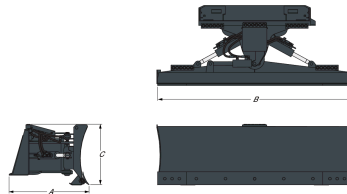

Borde ataque reversible en todos los modelos
El conjunto de control del implemento debe instalarse en el manipulador telescópico o la cargadora Bobcat para manejar los implementos en los modelos de 173 cm y superiores

Compatibilidad

Descripción	Número de referencia	Compatible con cargadoras compactas Compatible con telescópicas
Hoja dózer 137 cm	7196165	S70-E, MT55,
Hoja dózer 173 cm	7106089	S450-E, S450-B,
Hoja dózer 203 cm	6905884	S630-E, S650-E, T650-E, S770-E, S510-E, S510-B, S530-E, S530-B, S550-B, S570-B, S590-B, S450-E, T450-E, S630-E2, S650-E2, T650-E2, S770-E2, S550-E2, S570-E2, S590-E2, T590-L, T590-E2, S450-B, S630-B, S650-B, S770-B, T650-B,
Hoja dózer 229 cm	6905811	S630-E, S650-E, T650-E, S770-E, A770-E, S530-B, S530-E, S550-B, S570-B, S590-B, S630-E2, S650-E2, T650-E2, S770-E2, A770-E2, S550-E2, S570-E2, S590-E2, T590-L, T590-E2, S630-B, S650-B, S770-B, T650-B, A770-B,
Hoja dózer 244 cm	7105781	S850-E, S630-E, S650-E, T650-E, S770-E, T770-E, A770-E, S630-E2, S650-E2, T650-E2, S770-E2, T770-E2, A770-E2, S850-E2, S630-B, S650-B, S770-B, S850-B, T650-B, T770-B, A770-B, T870-E2, T870-B, T2250

Características y rendimiento

Descripción	Número de referencia	Anchura de trabajo (mm)	Ángulo ± (°)	Oscilación ± (°)	Borde de ataque (mm)	Cilindros	Patines
Hoja dózer 137 cm	7196165	1189.0	30.0	-	9.6 x 101.6	1	regulables
Hoja dózer 203 cm	6905884	1760.0	30.0	8.0	12.7 x 152.0	3	regulables
Hoja dózer 229 cm	6905811	1982.0	30.0	8.0	12.7 x 152.0	3	regulables
Hoja dózer 244 cm	7105781	2121.0	30.0	10.0	16.0 x 152.0	3	regulables

Pesos y dimensiones

Descripción	Número de referencia	Peso de envío (kg)	Peso operativo (kg)	Longitud total (mm)	Anchura total (mm)	Altura total (mm)
Hoja dózer 137 cm	7196165	140.0	140.0	728.0	1372.0	555.0
Hoja dózer 203 cm	6905884	430.0	430.0	838.0	2032.0	634.0
Hoja dózer 229 cm	6905811	447.0	447.0	838.0	2286.0	639.0
Hoja dózer 244 cm	7105781	716.0	716.0	884.0	2438.0	704.0