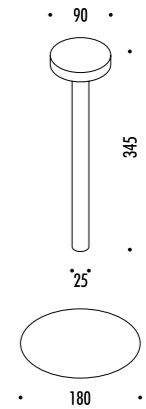

SENZA FILO / WIRELESS

Compasso d'Oro ADI
Mention of Honour
2016

DESIGN DAVIDE GROPPI - 2013
LAMPADA DA TAVOLO - METACRILATO - METALLO
TABLE LAMP - METHACRYLATE - METAL

TETATET

CE  IP 20

170503	BIANCO OPACO / MATT WHITE - 3000K	2 W LED - 183 lm - CRI > 80 BATTERIA RICARICABILE 4,8 V NiMH 4500 mAh
170503-27	BIANCO OPACO / MATT WHITE - 2700K	FISSAGGIO MAGNETICO - CARICABATTERIE INCLUSO INPUT 100-240 V - 50/60 Hz AUTONOMIA BATTERIA DIECI ORE MINIMO 3 PEZZI
		RECHARGEABLE BATTERY 4,8 V NiMH 4500 mAh MAGNETIC FIXING - INCLUDES CHARGER INPUT 100-240 V - 50/60 Hz BATTERY LIFE TEN HOURS MINIMUM 3 PIECES