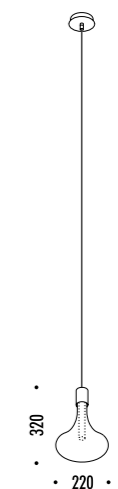

CE IP 20

CEILING ROSE

181503	BIANCO OPACO / MATT WHITE - 3000K	100-240 V - 50/60 Hz - 4 W LED - 263 lm - CRI > 90
181503-27	BIANCO OPACO / MATT WHITE - 2700K	CAVO BIANCO - ROSONE BIANCO - NON DIMMERABILE
		ACCESSORI OPZIONALI KIT SOSPENSIONE - VEDI PAG. 125
		WHITE CABLE - WHITE CEILING ROSE - NOT DIMMABLE
		OPTIONAL ACCESSORIES SUSPENSION KIT - SEE PAGE 125
181508	OTTONE SPAZZOLATO / BRUSHED BRASS - 3000K	100-240 V - 50/60 Hz - 4 W LED - 263 lm - CRI > 90
181508-27	OTTONE SPAZZOLATO / BRUSHED BRASS - 2700K	CAVO NERO - ROSONE NERO - NON DIMMERABILE
		ACCESSORI OPZIONALI KIT SOSPENSIONE - VEDI PAG. 125
		BLACK CABLE - BLACK CEILING ROSE - NOT DIMMABLE
		OPTIONAL ACCESSORIES SUSPENSION KIT - SEE PAGE 125