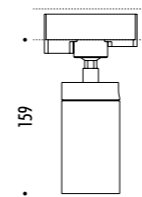

178303	BIANCO OPACO / MATT WHITE	220-240 V - 50/60 Hz - MAX 10 W LED - GU10
178304	NERO OPACO / MATT BLACK	KIT INSTALLAZIONE OBBLIGATORIO NON INCLUSO - VEDI PAG. 257
		ORIENTABILE
		LAMPADINA NON INCLUSA - VEDI DOCUMENTO ALLEGATO LAMPADINE
		COMPULSORY INSTALLATION KIT NOT INCLUDED - SEE PAGE 257
		ADJUSTABLE
		BULB NOT INCLUDED - SEE ATTACHED BULBS DOCUMENT