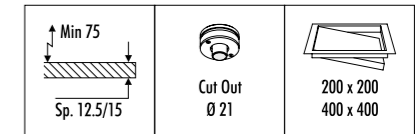

191600	STANDARD - 3000K	MAX 1050 mA DC - 12 W LED - 530 lm - CRI > 90 FORO VISIBILE Ø 18 mm - KIT INSTALLAZIONE OBBLIGATORIO NON INCLUSO DRIVER LED INCLUSO INPUT 100-240 V - 50/60 Hz DIMMERABILE DALI - PUSH - 1-10 V VISIBLE HOLE Ø 18 mm - COMPULSORY INSTALLATION KIT NOT INCLUDED INCLUDES LED DRIVER INPUT 100-240 V - 50/60 Hz DALI - PUSH - 1-10 V DIMMABLE
191600-27	STANDARD - 2700K	

KIT INSTALLAZIONE OBBLIGATORI / COMPULSORY INSTALLATION KITS

165304	NERO OPACO / MATT BLACK	FLANGIA PER CARTONGESSO 12,5/15 mm
174304	NERO OPACO / MATT BLACK - IP65	DIMENSIONI TAGLIO CARTONGESSO Ø 21 mm - SPAZIO MINIMO PER INCASSO 75 mm
		PLASTERBOARD FLANGE 12,5/15 mm
		PLASTERBOARD CUT-OUT Ø 21 mm - MINIMUM SPACE FOR MOUNTING 75 mm

KIT INSTALLAZIONE OPZIONALI / OPTIONAL INSTALLATION KITS

164200	STANDARD 200 x 200 mm	PANNELLO PER CARTONGESSO 12,5 mm
166900	STANDARD 400 x 400 mm	DIMENSIONI TAGLIO CARTONGESSO 200 x 200 mm / 400 x 400 mm
		PLASTERBOARD PANEL 12,5 mm - PLASTERBOARD CUT-OUT 200 x 200 mm / 400 x 400 mm