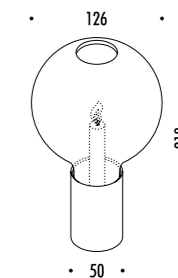

DESIGN OMAR CARRAGLIA - DAVIDE GROPPI - 2014
CANDELA - METALLO - VETRO
CANDLE - METAL - GLASS

CE

LIGHT MY FIRE