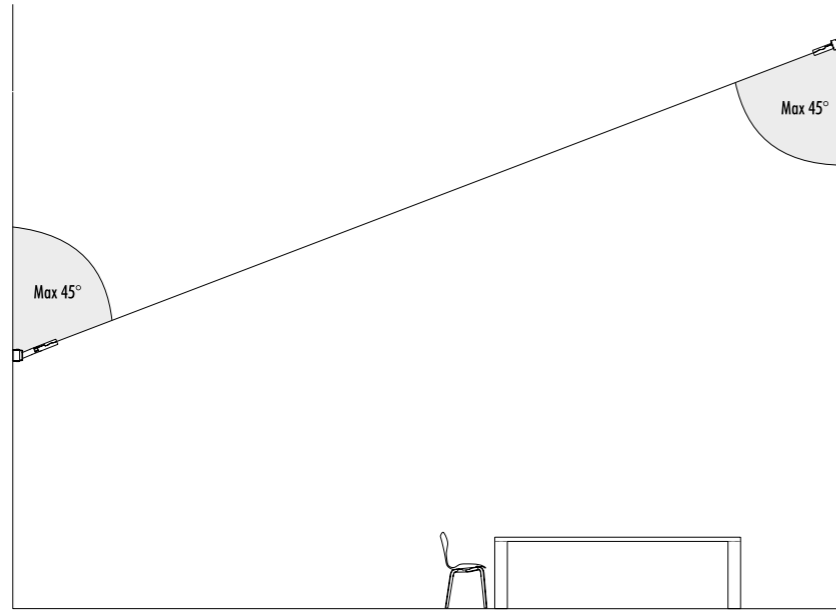

ACCESSORI OPZIONALI / OPTIONAL ACCESSORIES

1A00804	NERO OPACO / MATT BLACK	KIT ATTACCO SOFFITTO / CEILING CONNECTION KIT	
1A01204	NERO OPACO / MATT BLACK	KIT ATTACCO PARETE PER INCLINAZIONE VERTICALE 45° / KIT WALL CONNECTION VERTICAL SLOPED 45°	
1A03404	NERO OPACO / MATT BLACK	KIT ATTACCO PARETE PER INCLINAZIONE 75° DESTRO / KIT WALL CONNECTION SLOPED RIGHT 75°	
1A03504	NERO OPACO / MATT BLACK	KIT ATTACCO PARETE PER INCLINAZIONE 75° SINISTRO / KIT WALL CONNECTION SLOPED LEFT 75°	
1A02904	NERO OPACO / MATT BLACK	RONDINI SOLO PER INFINITO / SWALLOWES FOR INFINITO ONLY	
1A08004	NERO OPACO / MATT BLACK	RONDINI SOLO PER FLASH / SWALLOWES FOR FLASH ONLY