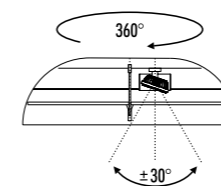

184303	BIANCO OPACO / MATT WHITE	100-240 V - 50/60 Hz 18 W LED - 3000K - 1593 lm - CRI > 90 - DALI - 1-10 V - PUSH DIMMABLE 24 W LED - RGB WIRELESS CONTROL