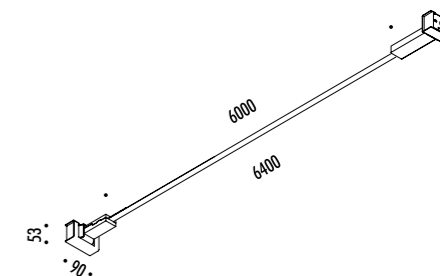

CE IP 20

195003	BIANCO OPACO / MATT WHITE	220-240 V - 50/60 Hz - 60 W LED - 3000K - 4692 lm - CRI > 80
		DIMMERABILE DALI - PUSH
		DALI - PUSH DIMMABLE

ACCESSORI OPZIONALI / OPTIONAL ACCESSORIES

1A03000	STANDARD	KIT DARKLIGHT SPY 1600
---------	----------	------------------------