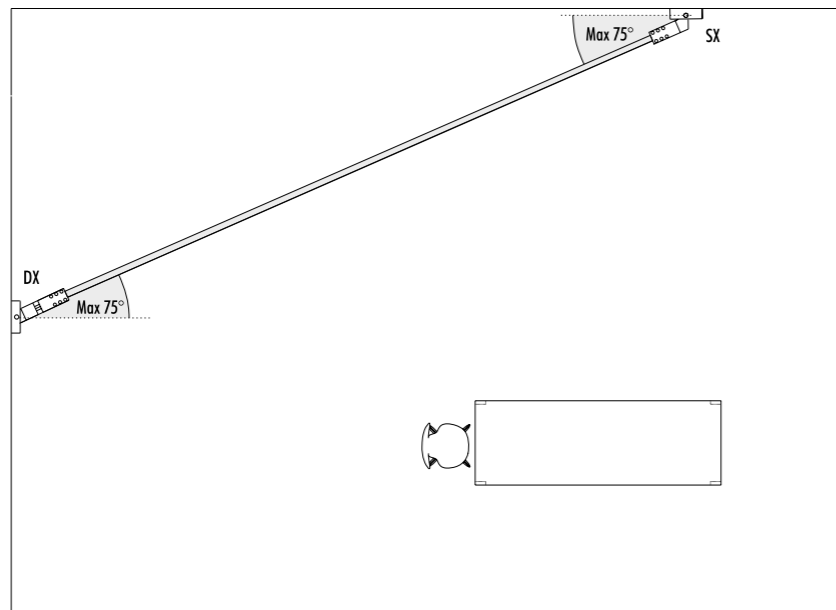

ACCESSORI OPZIONALI / OPTIONAL ACCESSORIES

1A00804	NERO OPACO / MATT BLACK	KIT ATTACCO SOFFITTO / CEILING CONNECTION KIT	
1A01204	NERO OPACO / MATT BLACK	KIT ATTACCO PARETE PER INCLINAZIONE VERTICALE 45° / KIT WALL CONNECTION VERTICAL SLOPED 45°	
1A03404	NERO OPACO / MATT BLACK	KIT ATTACCO PARETE PER INCLINAZIONE 75° DESTRO / KIT WALL CONNECTION SLOPED RIGHT 75°	
1A03504	NERO OPACO / MATT BLACK	KIT ATTACCO PARETE PER INCLINAZIONE 75° SINISTRO / KIT WALL CONNECTION SLOPED LEFT 75°	
1A02904	NERO OPACO / MATT BLACK	RONDINI SOLO PER INFINITO / SWALLOWES FOR INFINITO ONLY	
1A08004	NERO OPACO / MATT BLACK	RONDINI SOLO PER FLASH / SWALLOWES FOR FLASH ONLY