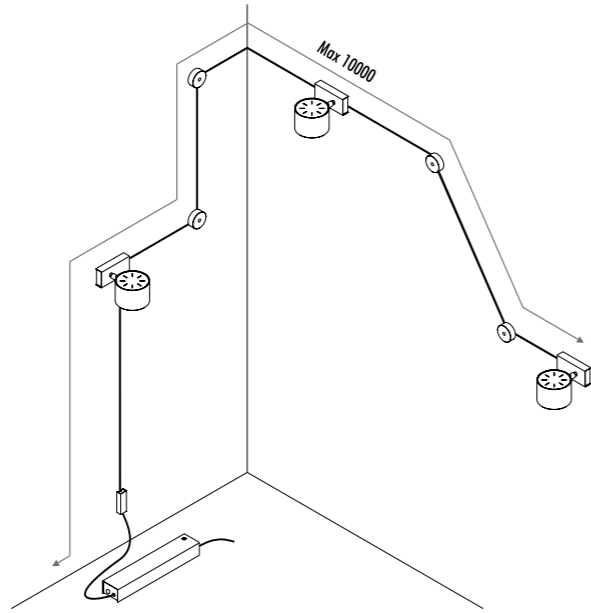

ACCESSORI OPZIONALI / OPTIONAL ACCESSORIES

199903	BIANCO OPACO / MATT WHITE - 5 m	ENDLESS - MAX 150 W - MAX 48 V DC - MAX 4 A	
199904	NERO OPACO / MATT BLACK - 5 m		
1A00503	BIANCO OPACO / MATT WHITE - 10 m		
1A00504	NERO OPACO / MATT BLACK - 10 m		

1A03700	STANDARD	KIT FISSAGGIO PARETI RUVIDE / FIXING ROUGH WALLS - 2,5 m	

196103	BIANCO OPACO / MATT WHITE	BOX MORSETTI / TERMINALS BOX	
196104	NERO OPACO / MATT BLACK		

196900	NERO OPACO / MATT BLACK	MORSETTI - 2 PEZZI / TERMINALS - 2 PIECES