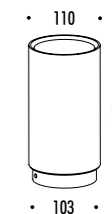

CE IP 20

194908	OTTONE SPAZZOLATO / BRUSHED BRASS	2 W LED - 3000K - 120 lm - CRI > 80 BATTERIA LITIO RICARICABILE 5 V DC - Li-Poly 3900 mAh - MICRO USB DIFFUSORE BIANCO OPACO CARICABATTERIE INCLUSO INPUT 100-240 V - 50/60 Hz AUTONOMIA BATTERIA NOVE ORE RECHARGEABLE LITHIUM BATTERY 5 V DC - Li-Poly 3900 mAh - MICRO USB MATT WHITE DIFFUSER INCLUDES CHARGER INPUT 100-240 V - 50/60 Hz BATTERY LIFE NINE HOURS

ACCESSORI OPZIONALI / OPTIONAL ACCESSORIES

5065045	STANDARD	CARICABATTERIE / CHARGER INPUT 100 -240 V - 50/60 Hz - OUTPUT 5 V DC - 5 W - IP20