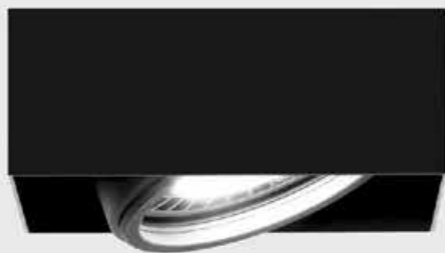

CE IP 20 1.0 m