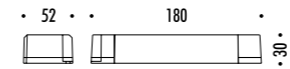

KIT DI ALIMENTAZIONE REMOTO / REMOTE POWER SUPPLY KIT

INFINITO 6 / FLASH 6 - DRIVER DIMENSION