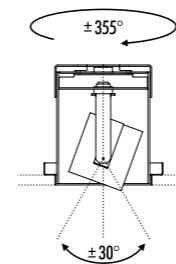

196203	BIANCO OPACO / MATT WHITE - 3000K	MAX 400 mA DC - 12 W LED - 589 lm - CRI > 95 KIT INSTALLAZIONE OBBLIGATORIO NON INCLUSO
196203-27	BIANCO OPACO / MATT WHITE - 2700K	ORIENTABILE
196204	NERO OPACO / MATT BLACK - 3000K	DRIVER LED INCLUSO INPUT 100-240 V - 50/60 Hz - DIMMERABILE 1-10 V - PUSH
196204-27	NERO OPACO / MATT BLACK - 2700K	COMPULSORY INSTALLATION KIT NOT INCLUDED ADJUSTABLE INCLUDES LED DRIVER INPUT 110-240 V - 50/60 Hz - 1-10 V - PUSH DIMMABLE
190903	BIANCO OPACO / MATT WHITE - 3000K	MAX 400 mA DC - 12 W LED - 589 lm - CRI > 95 KIT INSTALLAZIONE OBBLIGATORIO NON INCLUSO
190903-27	BIANCO OPACO / MATT WHITE - 2700K	ORIENTABILE
190904	NERO OPACO / MATT BLACK - 3000K	DRIVER LED INCLUSO INPUT 110-240 V - 50/60 Hz - DIMMERABILE DALI
190904-27	NERO OPACO / MATT BLACK - 2700K	COMPULSORY INSTALLATION KIT NOT INCLUDED ADJUSTABLE INCLUDES LED DRIVER INPUT 110-240 V - 50/60 Hz - DALI DIMMABLE

KIT INSTALLAZIONE OBBLIGATORI / COMPULSORY INSTALLATION KITS

184203	BIANCO OPACO / MATT WHITE	CORNICE PER CARTONGESSO 12,5 mm
184204	NERO OPACO / MATT BLACK	DIMENSIONI TAGLIO CARTONGESSO 104 x 104 mm
		SPAZIO MINIMO PER INCASSO 130 mm
		PLASTERBOARD FRAME 12,5 mm
		PLASTERBOARD CUT-OUT 104 x 104 mm
		MINIMUM SPACE FOR MOUNTING 130 mm