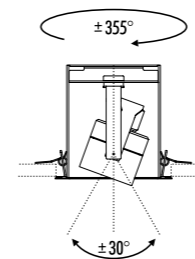

CE IP 20 1.0 m

1A06703	BIANCO OPACO / MATT WHITE - 3000K	220-240 V - 50/60 Hz - MAX 35 W - GUT0
1A06734	BIANCO - NERO OPACO BICOLORE / MATT WHITE - BLACK BICOLOUR - 3000K	DIMENSIONI TAGLIO CARTONGESSO 115 x 105 mm
		SPAZIO MINIMO PER INCASSO 130 mm
		ORIENTABILE - DRIVER LED INCLUSO INPUT 100-240 V - 50/60 Hz - DIMMERABILE 1-10 V - PUSH
		LAMPADINA NON INCLUSA - VEDI DOCUMENTO ALLEGATO LAMPADINE
		PLASTERBOARD CUT-OUT 115 x 105 mm
		MINIMUM SPACE FOR MOUNTING 130 mm
		ADJUSTABLE - INCLUDES LED DRIVER INPUT 110-240 V - 50/60 Hz - 1-10 V - PUSH DIMMABLE
		BULB NOT INCLUDED - SEE ATTACHED BULBS DOCUMENT