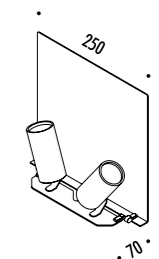

187200	STANDARD	24 V DC - 2 x 4,2 W LED - 3000K - 2 x 282 lm - CRI > 90 ORIENTABILE DRIVER LED NON INCLUSO ADJUSTABLE LED DRIVER NOT INCLUDED

ACCESSORI OBBLIGATORI / COMPULSORY ACCESSORIES

5191003	STANDARD	DRIVER LED INPUT 220-240 V - 50/60 Hz - OUTPUT 24 V DC - 30 W - IP65 NON DIMMERABILE - NOT DIMMABLE