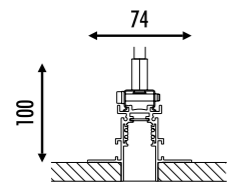

1A0700010	NERO OPACO / MATT BLACK	BINARIO PER CARTONGESSO 12,5 mm - LUNGHEZZA 2000 mm DIMENSIONI TAGLIO CARTONGESSO 2000 x 23 mm SPAZIO MINIMO PER INCASSO 100 mm PLASTERBOARD TRACK 12,5 mm - 2000 mm LENGTH PLASTERBOARD CUT-OUT 2000 x 23 mm MINIMUM SPACE FOR MOUNTING 100 mm

KIT INSTALLAZIONE OBBLIGATORI / COMPULSORY INSTALLATION KITS

1A0700020	NERO OPACO / MATT BLACK	ELEMENTO DI ALIMENTAZIONE / POWER CONNECTOR

1A0700030	NERO OPACO / MATT BLACK	TAPPO DI CHIUSURA PER ALIMENTAZIONE/ END CAP FOR POWER CONNECTOR

1A0700040	NERO OPACO / MATT BLACK	TAPPO DI CHIUSURA / END CAP

1A0700050	NERO OPACO / MATT BLACK	CONNETTORE LINEARE / LINEAR CONNECTOR

1A0700060	STANDARD	STAFFA DI RINFORZO / REINFORCING BRACKET

1A0700070	STANDARD	MORSETTO CON PINZA M6 / CLAMP WITH M6 GRIPPE

1A0700080	STANDARD	SET SOSPENSIONE / SUSPENSION SET

1A0700090	STANDARD	PROTEZIONE PER INSTALLAZIONE CARTONGESSO / PLASTER INSTALLATION GUARD

1A0700100	STANDARD	STRUMENTO TAGLIO / CUTTING TOOL