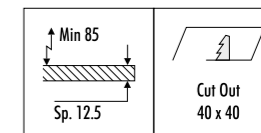

194303	BIANCO OPACO / MATT WHITE	220-240 V - 50/60 Hz - MAX 10 W LED - GU10 DIMENSIONI TAGLIO CARTONGESSO 40 x 40 mm SPAZIO MINIMO PER INCASSO 85 mm ORIENTABILE - LAMPADINA NON INCLUSA - VEDI DOCUMENTO ALLEGATO LAMPADINE PLASTERBOARD CUT-OUT 40 x 40 mm MINIMUM SPACE FOR MOUNTING 85 mm ADJUSTABLE - BULB NOT INCLUDED - SEE ATTACHED BULBS DOCUMENT