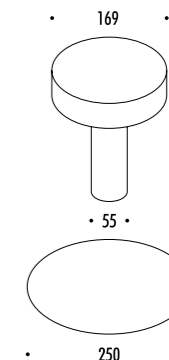

CE IP 20

184503	BIANCO OPACO / MATT WHITE	2 W LED - 3000K - 183 lm - CRI > 80 5 W AUDIO - 50-20000 Hz BATTERIA RICARICABILE 12 V NiMH 3700 mAh FISSAGGIO MAGNETICO - CARICABATTERIE INCLUSO INPUT 100-240 V - 50/60 Hz AUTONOMIA BATTERIA: DODICI ORE SOLO LUCE E TRENTA ORE SOLO AUDIO A MEDIO VOLUME RECHARGEABLE BATTERY 12 V NiMH 3700 mAh MAGNETIC FIXING - INCLUDES CHARGER INPUT 100-240 V - 50/60 Hz BATTERY LIFE: TWELVE HOURS FOR LIGHT ONLY AND THIRTY HOURS FOR AUDIO ONLY AT MEDIUM VOLUME

ACCESSORI OPZIONALI / OPTIONAL ACCESSORIES

189003	BIANCO OPACO / MATT WHITE	BATTERIA RICARICABILE / RECHARGEABLE BATTERY 12 V NiMH 3700 mAh

5065029	STANDARD	CARICABATTERIE / CHARGER INPUT 100-240 V - 50/60 Hz - OUTPUT 800 mA DC - 4,8 V - 12 V - 36 W - IP20