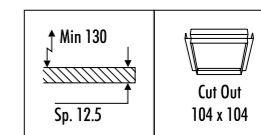

CE IP 20 1.0 m

1A06603	BIANCO OPACO / MATT WHITE - 3000K	220-240 V - 50/60 Hz - MAX 35 W - GUT0
1A06604	NERO OPACO / MATT BLACK	KIT INSTALLAZIONE OBBLIGATORIO NON INCLUSO
		ORIENTABILE
		LAMPADINA NON INCLUSA - VEDI IL DOCUMENTO ALLEGATO LAMPADINE
		COMPULSORY INSTALLATION KIT NOT INCLUDED
		ADJUSTABLE
		BULB NOT INCLUDED - SEE ATTACHED BULBS DOCUMENT

KIT INSTALLAZIONE OBBLIGATORI / COMPULSORY INSTALLATION KITS

184203	BIANCO OPACO / MATT WHITE	CORNICE PER CARTONGESSO 12,5 mm
184204	NERO OPACO / MATT BLACK	DIMENSIONI TAGLIO CARTONGESSO 104 x 104 mm
		SPAZIO MINIMO PER INCASSO 130 mm
		ORIENTABILE
		PLASTERBOARD FRAME 12,5 mm
		PLASTERBOARD CUT-OUT 104 x 104 mm
		MINIMUM SPACE FOR MOUNTING 130 mm
		ADJUSTABLE