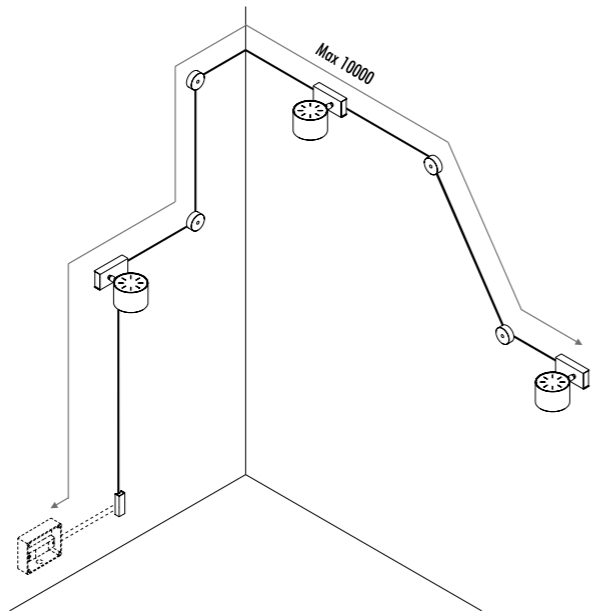

ACCESSORI OPZIONALI / OPTIONAL ACCESSORIES

199903	BIANCO OPACO / MATT WHITE - 5 m	ENDLESS - MAX 150 W - MAX 48 V DC - MAX 4 A	
199904	NERO OPACO / MATT BLACK - 5 m		
1A00503	BIANCO OPACO / MATT WHITE - 10 m		
1A00504	NERO OPACO / MATT BLACK - 10 m		

1A03700	STANDARD	KIT FISSAGGIO PARETI RUVIDE / FIXING ROUGH WALLS - 2,5 m	

196103	BIANCO OPACO / MATT WHITE	BOX MORSETTI / TERMINALS BOX	
196104	NERO OPACO / MATT BLACK		

196900	NERO OPACO / MATT BLACK	MORSETTI - 2 PEZZI / TERMINALS - 2 PIECES