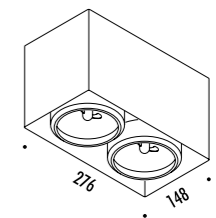

CE IP 20 1.5 m

123503	BIANCO OPACO / MATT WHITE	230-240 V - 50/60 Hz - MAX 2 x 50 W 12 V - G53 ORIENTABILE - DIMMERABILE IGBT
123534	BIANCO - NERO OPACO BICOLORE / MATT WHITE - BLACK BICOLOUR	ADATTATORI UNIVERSALI LAMPADINE INCLUSI LAMPADINE NON INCLUSE - VEDI DOCUMENTO ALLEGATO LAMPADINE
		ADJUSTABLE - IGBT DIMMABLE BULBS UNIVERSAL ADAPTERS INCLUDED
		BULBS NOT INCLUDED - SEE ATTACHED BULBS DOCUMENT

ACCESSORI OPZIONALI / OPTIONAL ACCESSORIES

133100	STANDARD	DARKLIGHT