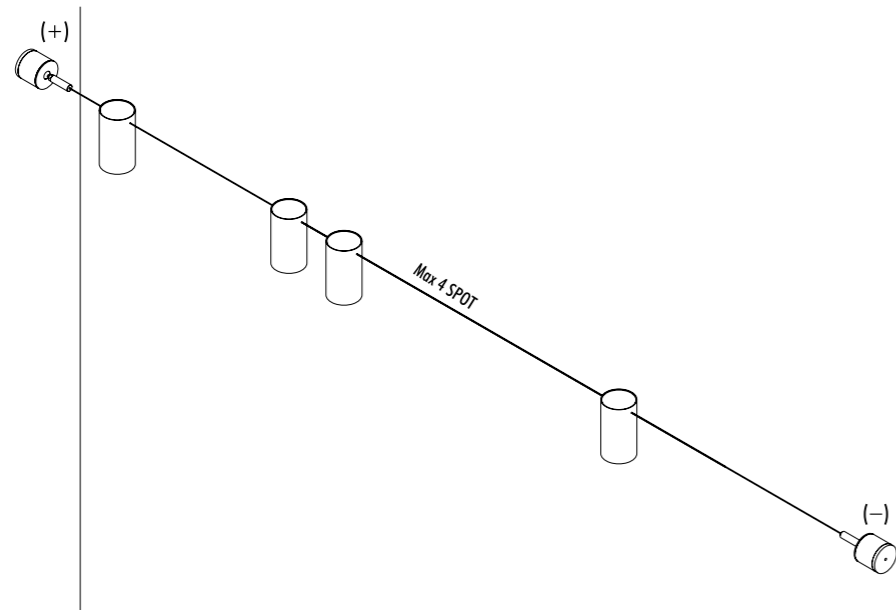

TIE ROD

• 52 • • 48 •

1A07604	STANDARD 12° - 3000K	MAX 350 mA DC - 1 x 3,2 W LED - 12° - 300 lm - CRI > 95 CAVO UNIPOLARE 12 m - 2 TIRANTI - MAX 4 SPOT SUL CAVO UNIPOLARE KIT DI ALIMENTAZIONE OBBLIGATORIO INCLUSO - VEDI PAG. 232
1A07604-27	STANDARD 12° - 2700K	DRIVER LED INCLUSO INPUT 110-240 V - 50/60 Hz - DIMMERABILE DALI - PUSH - 1-10 V ACCESSORI OPZIONALI NON INCLUSI - VEDI PAG. 239
		UNIPOLAR WIRE 12 m - 2 TIE RODS - MAX 4 SPOT ON UNIPOLAR WIRE COMPULSORY POWER SUPPLY KIT INCLUDED - SEE PAGE 232
		INCLUDES LED DRIVER INPUT 110-240 V - 50/60 Hz - DALI - PUSH - 1-10V DIMMABLE OPTIONAL ACCESSORIES NOT INCLUDED - SEE PAGE 239
1A04604	STANDARD 24° - 3000K	MAX 350 mA DC - 1 x 3,2 W LED - 24° - 300 lm - CRI > 95 CAVO UNIPOLARE 12 m - 2 TIRANTI - MAX 4 SPOT SUL CAVO UNIPOLARE KIT DI ALIMENTAZIONE OBBLIGATORIO INCLUSO - VEDI PAG. 232
1A04604-27	STANDARD 24° - 2700K	DRIVER LED INCLUSO INPUT 110-240 V - 50/60 Hz - DIMMERABILE DALI - PUSH - 1-10 V ACCESSORI OPZIONALI NON INCLUSI - VEDI PAG. 239
		UNIPOLAR WIRE 12 m - 2 TIE RODS - MAX 4 SPOT ON UNIPOLAR WIRE COMPULSORY POWER SUPPLY KIT INCLUDED - SEE PAGE 232
		INCLUDES LED DRIVER INPUT 110-240 V - 50/60 Hz - DALI - PUSH - 1-10V DIMMABLE OPTIONAL ACCESSORIES NOT INCLUDED - SEE PAGE 239