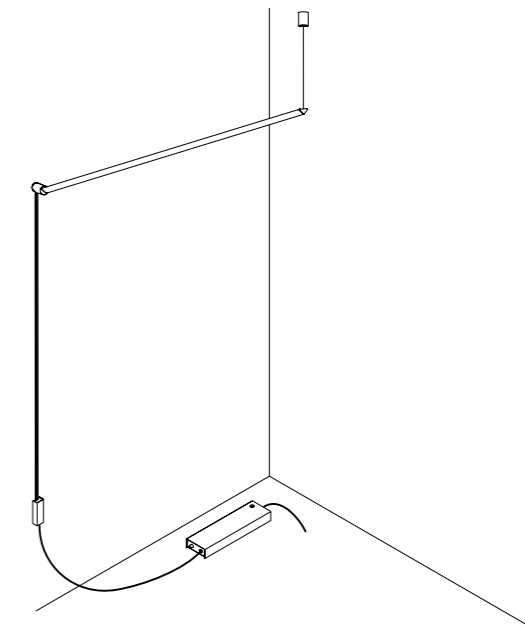

KIT DI ALIMENTAZIONE REMOTO / REMOTE POWER SUPPLY KIT

DRIVER DIMENSION

CONTROLLER DIMENSION

KIT DI ALIMENTAZIONE CON SPINA / POWER SUPPLY KIT WITH PLUG

POWER KIT WITH PLUG - DIMENSION

DESIGN DAVIDE GROPPI - ALBERTO ZATTIN - 2011
LAMPADA DA PARETE - METALLO - VETRO
WALL LAMP - METAL - GLASS