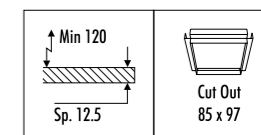

KIT INSTALLAZIONE OBBLIGATORI / COMPULSORY INSTALLATION KITS

116503	BIANCO OPACO / MATT WHITE	CORNICE PER CARTONGESSO 12,5 mm DIMENSIONI TAGLIO CARTONGESSO 85 x 97 mm SPAZIO MINIMO PER INCASSO 120 mm PLASTERBOARD FRAME 12,5 mm PLASTERBOARD CUT-OUT 85 x 97 mm MINIMUM SPACE FOR MOUNTING 120 mm
116504	NERO OPACO / MATT BLACK	