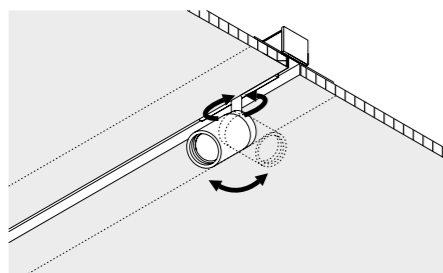

1A0700010	NERO OPACO / MATT BLACK	BINARIO PER CARTONGESSO 12,5 mm - LUNGHEZZA 2000 mm DIMENSIONI TAGLIO CARTONGESSO 2000 x 23 mm SPAZIO MINIMO PER INCASSO 100 mm PLASTERBOARD TRACK 12,5 mm - 2000 mm LENGTH PLASTERBOARD CUT-OUT 2000 x 23 mm MINIMUM SPACE FOR MOUNTING 100 mm

KIT INSTALLAZIONE OBBLIGATORI / COMPULSORY INSTALLATION KITS

1A0700020	NERO OPACO / MATT BLACK	ELEMENTO DI ALIMENTAZIONE / POWER CONNECTOR

1A0700030	NERO OPACO / MATT BLACK	TAPPO DI CHIUSURA PER ALIMENTAZIONE/ END CAP FOR POWER CONNECTOR

1A0700040	NERO OPACO / MATT BLACK	TAPPO DI CHIUSURA / END CAP

1A0700050	NERO OPACO / MATT BLACK	CONNETTORE LINEARE / LINEAR CONNECTOR

1A0700060	STANDARD	STAFFA DI RINFORZO / REINFORCING BRACKET

1A0700070	STANDARD	MORSETTO CON PINZA M6 / CLAMP WITH M6 GRIPPE

1A0700080	STANDARD	SET SOSPENSIONE / SUSPENSION SET

1A0700090	STANDARD	PROTEZIONE PER INSTALLAZIONE CARTONGESSO / PLASTER INSTALLATION GUARD

1A0700100	STANDARD	STRUMENTO TAGLIO / CUTTING TOOL