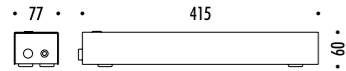

KIT DI ALIMENTAZIONE REMOTO / REMOTE POWER SUPPLY KIT

POWER KIT WITH PLUG - DIMENSION