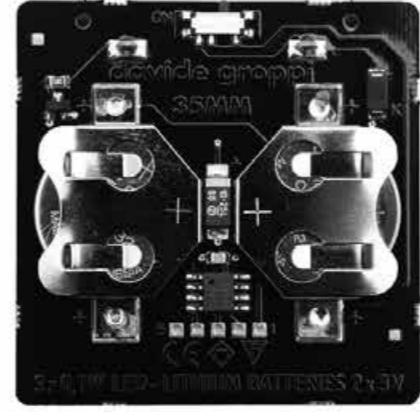

ACCESSORI OPZIONALI / OPTIONAL ACCESSORIES

5065045	STANDARD	CARICABATTERIE / CHARGER
		INPUT 100-240 V - 50/60 Hz - OUTPUT 5 V DC - 5 W - IP20

170203	BIANCO OPACO / MATT WHITE	MODULO LED ALIMENTATO A BATTERIA ACCENSIONE A TOCCO BATTERIE 3 x 1,5 V AAA
		LED MODULE WITH BATTERY TOUCH SWITCH BATTERIES 3 x 1,5 V AAA

150900	STANDARD	0,3 W LED BATTERIE 2 x CR2032 INCLUSE LUCE A LENTA INTERMITTENZA IMMAGINE PERSONALIZZABILE - IMMAGINE NON INCLUSA MINIMO 10 PEZZI BATTERIES 2 x CR2032 INCLUDED SLOWLY FLASHING LIGHT CUSTOMIZABLE IMAGE - IMAGE NOT INCLUDED MINIMUM 10 PIECES