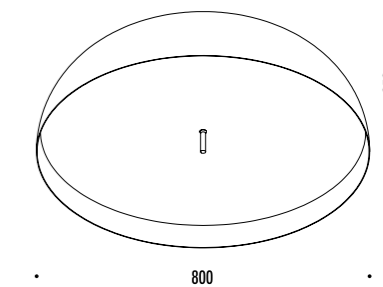

DESIGN OMAR CARRAGLIA - 2016
LAMPADA DA SOFFITTO - METACRILATO - METALLO
CEILING LAMP - METHACRYLATE - METAL

SOLEMIO

CE IP 20