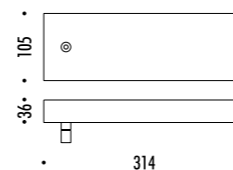

CE IP 20

CEILING ROSE

193303	BIANCO OPACO / MATT WHITE	220-240 V - 50/60 Hz - 103 W LED - 3000K - 9214 lm - CRI > 80 CAVO BIANCO - ROSONE BIANCO DIMMERABILE DALI - PUSH ACCESSORI OPZIONALI KIT SOSPENSIONE - VEDI PAG. 125 WHITE CABLE - WHITE CEILING ROSE DALI - PUSH DIMMABLE OPTIONAL ACCESSORIES SUSPENSION KIT - SEE PAGE 125