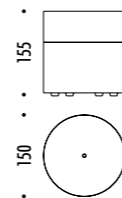

INSTALLAZIONE CON SPINA / POWER SUPPLY WITH PLUG INSTALLATION

INSTALLAZIONE CON ROSONE DA PARETE E SOFFITTO / WALL AND CEILING ROSE INSTALLATION

CE IP 20

CEILING ROSE

BASE

175404	NERO OPACO / MATT BLACK - 3000K	220-240 V - 50/60 Hz - 25 W LED - 882 lm - CRI > 90
175404-27	NERO OPACO / MATT BLACK - 2700K	ALIMENTAZIONE CON SPINA - CAVO TRASPARENTE
		DOPPIA EMISSIONE - NON DIMMERABILE
		ACCESSORI OPZIONALI KIT SOSPENSIONE - VEDI PAG. 125
		POWER SUPPLY WITH PLUG - TRANSPARENT CABLE
		DUAL EMISSION - NOT DIMMABLE
		OPTIONAL ACCESSORIES SUSPENSION KIT - SEE PAGE 125