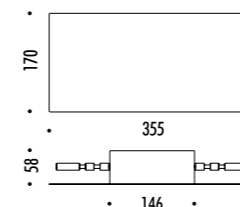

WALL ROSE

1A07504	STANDARD 12° - 3000K	MAX 350 mA DC - 1 x 3,2 W LED - 12° - 300 lm - CRI > 95 CAVO UNIPOLARE 24 m - 4 GUIDACAVI ROSONE A PARETE BIANCO DRIVER LED INCLUSO INPUT 200-240 V - 50/60 Hz - DIMMERABILE DALI - PUSH - 1-10 V ACCESSORI OPZIONALI NON INCLUSI - VEDI PAG. 239 UNIPOLAR WIRE 24 m - 4 WIRES GUIDE WHITE WALL ROSE INCLUDES LED DRIVER INPUT 110-240 V - 50/60 Hz - DALI - PUSH - 1-10V DIMMABLE OPTIONAL ACCESSORIES NOT INCLUDED - SEE PAGE 239
1A07504-27	STANDARD 12° - 2700K	
197804	STANDARD 24° - 3000K	MAX 350 mA DC - 1 x 3,2 W LED - 24° - 300 lm - CRI > 95 CAVO UNIPOLARE 24 m - 4 GUIDACAVI ROSONE A PARETE BIANCO DRIVER LED INCLUSO INPUT 200-240 V - 50/60 Hz - DIMMERABILE DALI - PUSH - 1-10 V ACCESSORI OPZIONALI NON INCLUSI - VEDI PAG. 239 UNIPOLAR WIRE 24 m - 4 WIRES GUIDE WHITE WALL ROSE INCLUDES LED DRIVER INPUT 110-240 V - 50/60 Hz - DALI - PUSH - 1-10V DIMMABLE OPTIONAL ACCESSORIES NOT INCLUDED - SEE PAGE 239
197804-27	STANDARD 24° - 2700K