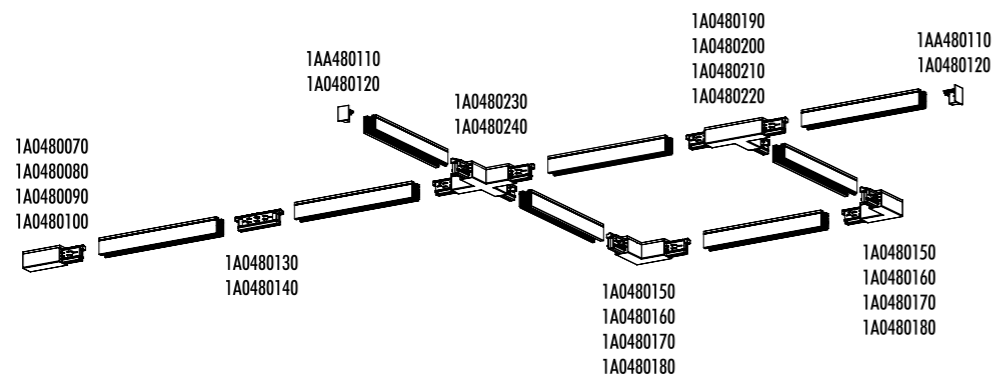

1A0480010	BINARIO 1 M BIANCO / TRACK 1 M WHITE	SISTEMA STANDARD / STANDARD SYSTEM
1A0480020	BINARIO 1 M NERO / TRACK 1 M BLACK	
1A0480030	BINARIO 2 M BIANCO / TRACK 2 M WHITE	
1A0480040	BINARIO 2 M NERO / TRACK 2 M BLACK	
1A0480050	BINARIO 3 M BIANCO / TRACK 3 M WHITE	
1A0480060	BINARIO 3 M NERO / TRACK 3 M BLACK	