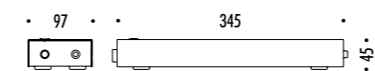

KIT DI ALIMENTAZIONE REMOTO / REMOTE POWER SUPPLY KIT

DRIVER DIMENSION

CONTROLLER DIMENSION

KIT DI ALIMENTAZIONE CON SPINA / POWER SUPPLY KIT WITH PLUG

POWER KIT WITH PLUG - DIMENSION

DESIGN DAVIDE GROPPI - ALBERTO ZATTIN - 2011
LAMPADA DA PARETE - METALLO - VETRO
WALL LAMP - METAL - GLASS