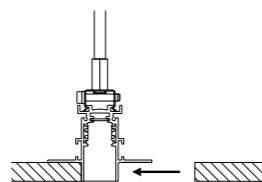

1A0700010	NERO OPACO / MATT BLACK	BINARIO PER CARTONGESSO 12,5 mm - LUNGHEZZA 2000 mm DIMENSIONI TAGLIO CARTONGESSO 2000 x 23 mm SPAZIO MINIMO PER INCASSO 100 mm PLASTERBOARD TRACK 12,5 mm - 2000 mm LENGTH PLASTERBOARD CUT-OUT 2000 x 23 mm MINIMUM SPACE FOR MOUNTING 100 mm

KIT INSTALLAZIONE OBBLIGATORI / COMPULSORY INSTALLATION KITS

1A0700020	NERO OPACO / MATT BLACK	ELEMENTO DI ALIMENTAZIONE / POWER CONNECTOR

1A0700030	NERO OPACO / MATT BLACK	TAPPO DI CHIUSURA PER ALIMENTAZIONE/ END CAP FOR POWER CONNECTOR

1A0700040	NERO OPACO / MATT BLACK	TAPPO DI CHIUSURA / END CAP

1A0700050	NERO OPACO / MATT BLACK	CONNETTORE LINEARE / LINEAR CONNECTOR

1A0700060	STANDARD	STAFFA DI RINFORZO / REINFORCING BRACKET

1A0700070	STANDARD	MORSETTO CON PINZA M6 / CLAMP WITH M6 GRIPPE

1A0700080	STANDARD	SET SOSPENSIONE / SUSPENSION SET

1A0700090	STANDARD	PROTEZIONE PER INSTALLAZIONE CARTONGESSO / PLASTER INSTALLATION GUARD

1A0700100	STANDARD	STRUMENTO TAGLIO / CUTTING TOOL