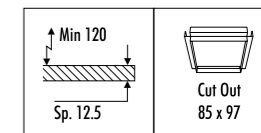

DESIGN 2011
LAMPADA DA INCASSO DA SOFFITTO - METALLO
RECESSED CEILING LAMP - METAL

MINI PUNTO

CE IP 20 1.0 m