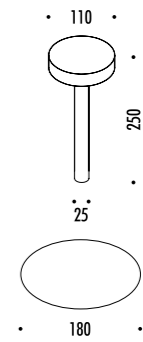

SENZA FILO / WIRELESS

Compasso d'Oro ADI
Mention of Honour
2016

DESIGN DAVIDE GROPPI - 2013
LAMPADA DA TAVOLO - METACRILATO - METALLO
TABLE LAMP - METHACRYLATE - METAL

TETATET

CE  IP 20

170503	BIANCO OPACO / MATT WHITE - 3000K	2 W LED - 183 lm - CRI > 80 BATTERIA RICARICABILE 4,8 V NiMH 4500 mAh
170503-27	BIANCO OPACO / MATT WHITE - 2700K	FISSAGGIO MAGNETICO - CARICABATTERIE INCLUSO INPUT 100-240 V - 50/60 Hz AUTONOMIA BATTERIA DIECI ORE MINIMO 3 PEZZI
		RECHARGEABLE BATTERY 4,8 V NiMH 4500 mAh MAGNETIC FIXING - INCLUDES CHARGER INPUT 100-240 V - 50/60 Hz BATTERY LIFE TEN HOURS MINIMUM 3 PIECES

DESIGN DAVIDE GROPPI - 2017
LAMPADA DA TAVOLO - METACRILATO - METALLO
TABLE LAMP - METHACRYLATE - METAL

TETATET Flûte

CE IP 20

189703	BIANCO OPACO / MATT WHITE - 3000K	2 W LED - 180 lm - CRI > 80 BATTERIA LITIO RICARICABILE 5 V DC - Li-Poly 3900 mAh - MICRO USB
189703-27	BIANCO OPACO / MATT WHITE - 2700K	STELO TRASPARENTE - FISSAGGIO MAGNETICO CARICABATTERIE INCLUSO INPUT 100-240 V - 50/60 Hz
		AUTONOMIA BATTERIA NOVE ORE MINIMO 3 PEZZI
		RECHARGEABLE LITHIUM BATTERY 5 V DC - Li-Poly 3900 mAh - MICRO USB
		TRANSPARENT STEM - MAGNETIC FIXING
		INCLUDES CHARGER INPUT 100-240 V - 50/60 Hz
		BATTERY LIFE NINE HOURS
		MINIMUM 3 PIECES