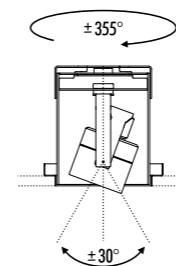

CE IP 20 1.0 m

1A06603	BIANCO OPACO / MATT WHITE - 3000K	220-240 V - 50/60 Hz - MAX 35 W - GUT0
1A06604	NERO OPACO / MATT BLACK	KIT INSTALLAZIONE OBBLIGATORIO NON INCLUSO
		ORIENTABILE
		LAMPADINA NON INCLUSA - VEDI IL DOCUMENTO ALLEGATO LAMPADINE
		COMPULSORY INSTALLATION KIT NOT INCLUDED
		ADJUSTABLE
		BULB NOT INCLUDED - SEE ATTACHED BULBS DOCUMENT

KIT INSTALLAZIONE OBBLIGATORI / COMPULSORY INSTALLATION KITS

184203	BIANCO OPACO / MATT WHITE	CORNICE PER CARTONGESSO 12,5 mm
184204	NERO OPACO / MATT BLACK	DIMENSIONI TAGLIO CARTONGESSO 104 x 104 mm
		SPAZIO MINIMO PER INCASSO 130 mm
		ORIENTABILE
		PLASTERBOARD FRAME 12,5 mm
		PLASTERBOARD CUT-OUT 104 x 104 mm
		MINIMUM SPACE FOR MOUNTING 130 mm
		ADJUSTABLE