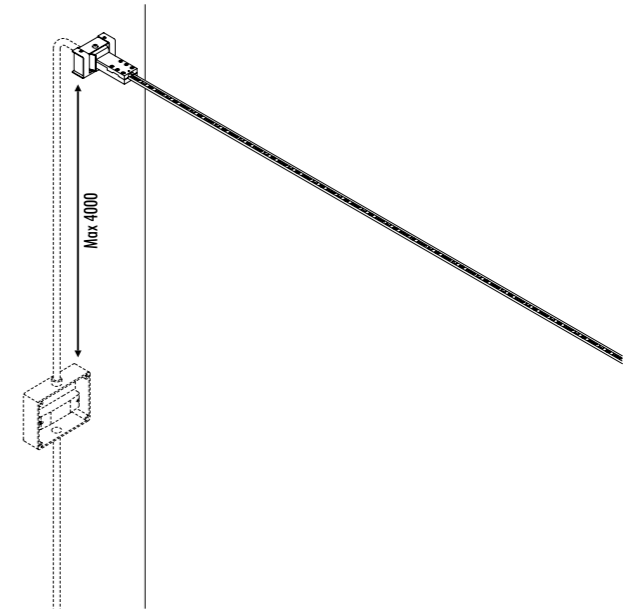

KIT DI ALIMENTAZIONE REMOTO / REMOTE POWER SUPPLY KIT

INFINITO 6 / FLASH 6 - DRIVER DIMENSION

INFINITO 12 / FLASH 12 - DRIVER DIMENSION

CONTROLLER DIMENSION

KIT DI ALIMENTAZIONE CON SPINA / POWER SUPPLY KIT WITH PLUG