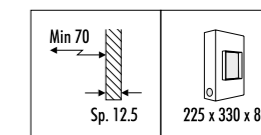

CE IP 20

164403	BIANCO OPACO / MATT WHITE	110-240 V - 50/60 Hz - 7,5 W LED - 3000K - 445 lm - CRI > 80 KIT INSTALLAZIONE OBBLIGATORIO NON INCLUSO SPAZIO MINIMO PER INCASSO 70 mm NON DIMMERABILE COMPULSORY INSTALLATION KIT NOT INCLUDED MINIMUM SPACE FOR MOUNTING 70 mm NOT DIMMABLE

KIT INSTALLAZIONE OBBLIGATORI / COMPULSORY INSTALLATION KITS

164300	STANDARD	CASSAFORMA INSTALLAZIONE / INSTALLATION BOX