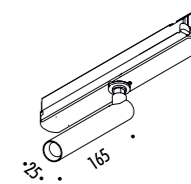

1A0480230	BIANCO OPACO / MATT WHITE	CONNETTORE X / X CONNECTOR
1A0480240	NERO OPACO / MATT BLACK	

1A0480250	STANDARD H. 1500 mm	CAVO DI SOSPENSIONE REGOLABILE / ADJUSTABLE SUSPENSION CABLE
1A0480260	STANDARD H. 3000 mm	
1A0480270	STANDARD H. 5000 mm	