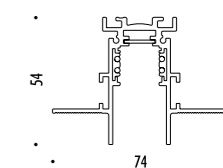

ACCESSORI OPZIONALI / OPTIONAL ACCESSORIES

133100	STANDARD	DARKLIGHT
--------	----------	-----------

1A0700010	NERO OPACO / MATT BLACK	BINARIO PER CARTONGESSO 12,5 mm - LUNGHEZZA 2000 mm DIMENSIONI TAGLIO CARTONGESSO 2000 x 23 mm SPAZIO MINIMO PER INCASSO 100 mm PLASTERBOARD TRACK 12,5 mm - 2000 mm LENGTH PLASTERBOARD CUT-OUT 2000 x 23 mm MINIMUM SPACE FOR MOUNTING 100 mm
-----------	-------------------------	--