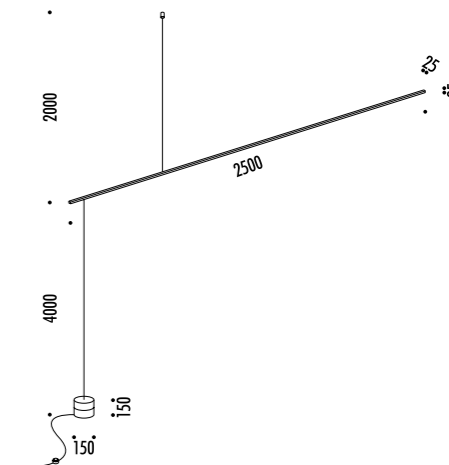

CE IP 20

CEILING ROSE

BASE

175404	NERO OPACO / MATT BLACK - 3000K	220-240 V - 50/60 Hz - 25 W LED - 882 lm - CRI > 90
175404-27	NERO OPACO / MATT BLACK - 2700K	ALIMENTAZIONE CON SPINA - CAVO TRASPARENTE
		DOPPIA EMISSIONE - NON DIMMERABILE
		ACCESSORI OPZIONALI KIT SOSPENSIONE - VEDI PAG. 125
		POWER SUPPLY WITH PLUG - TRANSPARENT CABLE
		DUAL EMISSION - NOT DIMMABLE
		OPTIONAL ACCESSORIES SUSPENSION KIT - SEE PAGE 125