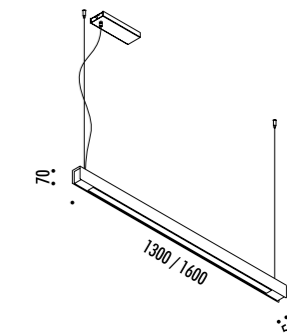

CE IP 20

CEILING ROSE

193603	BIANCO OPACO / MATT WHITE	SPY 1300 220-240 V - 50/60 Hz - 39 W LED - 3000K - 3248 lm - CRI > 80 CAVO BIANCO - ROSONE BIANCO DIMMERABILE DALI - PUSH ACCESSORI OPZIONALI KIT SOSPENSIONE - VEDI PAG. 125 WHITE CABLE - WHITE CEILING ROSE DALI - PUSH DIMMABLE OPTIONAL ACCESSORIES SUSPENSION KIT - SEE PAGE 125

194103	BIANCO OPACO / MATT WHITE	SPY 1600 220-240 V - 50/60 Hz - 49 W LED - 3000K - 3894 lm - CRI > 80 CAVO BIANCO - ROSONE BIANCO DIMMERABILE DALI - PUSH ACCESSORI OPZIONALI KIT SOSPENSIONE - VEDI PAG. 125 WHITE CABLE - WHITE CEILING ROSE DALI - PUSH DIMMABLE OPTIONAL ACCESSORIES SUSPENSION KIT - SEE PAGE 125

ACCESSORI OPZIONALI / OPTIONAL ACCESSORIES

1A02700	STANDARD	KIT DARKLIGHT SPY 1300
1A03000	STANDARD	KIT DARKLIGHT SPY 1600