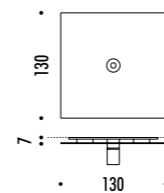

CEILING ROSE

176203	BIANCO OPACO / MATT WHITE	MAX 350 mA DC - 4 W LED - 3000K - 354 lm - CRI > 90 CAVO BIANCO - ROSONE BIANCO INSTALLAZIONE SU CARTONGESSO CON ROSONE PIANO E FISSAGGIO MAGNETICO KIT INSTALLAZIONE OBBLIGATORIO INCLUSO DIMENSIONI TAGLIO CARTONGESSO 85 x 97 mm SPAZIO MINIMO PER INCASSO 120 mm DRIVER LED INCLUSO INPUT 100-240 V - 50/60 Hz - NON DIMMERABILE WHITE CABLE - WHITE CEILING ROSE INSTALLATION ON PLASTERBOARD WITH FLAT ROSE AND MAGNETIC FIXING COMPULSORY INSTALLATION KIT INCLUDED PLASTERBOARD CUT-OUT 85 x 97 mm MINIMUM SPACE FOR MOUNTING 120 mm INCLUDES LED DRIVER INPUT 100-240 V - 50/60 Hz - NOT DIMMABLE
--------	---------------------------	--