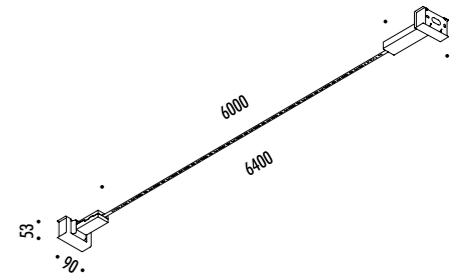

1A06204	NERO OPACO / MATT BLACK - 3000K	FLASH 6 - REMOTE KIT 24 V DC - 60 W LED - 5096 lm - CRI > 90 MODULO LED LUNGHEZZA 6 m SEZIONABILE A PIACERE KIT DI ALIMENTAZIONE OBBLIGATORIO INCLUSO - VEDI PAG. 225 DRIVER LED INCLUSO INPUT 220-240 V - 50/60 Hz - DIMMERABILE DALI - PUSH - 0/1-10 V - PHASE OUT ACCESSORI OPZIONALI NON INCLUSI - VEDI PAG. 227 LED MODULE 6 m LONG - CAN BE CUT INTO ANY DESIRED LENGTH COMPULSORY POWER SUPPLY KIT INCLUDED - SEE PAGE 225 INCLUDES LED DRIVER INPUT 220-240 V - 50/60 Hz - DALI - PUSH - 0/1-10 V - DIMMABLE - PHASE OUT OPTIONAL ACCESSORIES NOT INCLUDED - SEE PAGE 227
1A06204-27	NERO OPACO / MATT BLACK - 2700K	

1A06304	NERO OPACO / MATT BLACK - 3000K	FLASH 6 - PLUG KIT 24 V DC - 60 W LED - 5096 lm - CRI > 90 MODULO LED LUNGHEZZA 6 m SEZIONABILE A PIACERE KIT DI ALIMENTAZIONE OBBLIGATORIO INCLUSO - VEDI PAG. 225 DRIVER LED INCLUSO INPUT 100-240 V - 50/60 Hz - DIMMERABILE ACCESSORI OPZIONALI NON INCLUSI - VEDI PAG. 227 LED MODULE 6 m LONG - CAN BE CUT INTO ANY DESIRED LENGTH COMPULSORY POWER SUPPLY KIT INCLUDED - SEE PAGE 225 INCLUDES LED DRIVER INPUT 100-240 V - 50/60 Hz - DIMMABLE OPTIONAL ACCESSORIES NOT INCLUDED - SEE PAGE 227
1A06304-27	NERO OPACO / MATT BLACK - 2700K