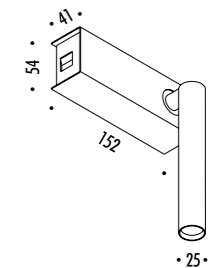

182403	BIANCO OPACO / MATT WHITE - 3000K	110-240 V - 50/60 Hz - 5,6 W LED - 352 lm - CRI > 90 ORIENTABILE - NON DIMMERABILE ADJUSTABLE - NOT DIMMABLE
182403-27	BIANCO OPACO / MATT WHITE - 2700K	
182404	NERO OPACO / MATT BLACK - 3000K	
182404-27	NERO OPACO / MATT BLACK - 2700K