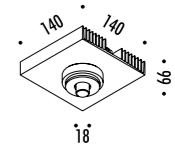

191600	STANDARD - 3000K	MAX 1050 mA DC - 12 W LED - 530 lm - CRI > 90 FORO VISIBILE Ø 18 mm - KIT INSTALLAZIONE OBBLIGATORIO NON INCLUSO DRIVER LED INCLUSO INPUT 100-240 V - 50/60 Hz DIMMERABILE DALI - PUSH - 1-10 V VISIBLE HOLE Ø 18 mm - COMPULSORY INSTALLATION KIT NOT INCLUDED INCLUDES LED DRIVER INPUT 100-240 V - 50/60 Hz DALI - PUSH - 1-10 V DIMMABLE
191600-27	STANDARD - 2700K	

KIT INSTALLAZIONE OBBLIGATORI / COMPULSORY INSTALLATION KITS

165304	NERO OPACO / MATT BLACK	FLANGIA PER CARTONGESSO 12,5/15 mm
174304	NERO OPACO / MATT BLACK - IP65	DIMENSIONI TAGLIO CARTONGESSO Ø 21 mm - SPAZIO MINIMO PER INCASSO 75 mm
		PLASTERBOARD FLANGE 12,5/15 mm
		PLASTERBOARD CUT-OUT Ø 21 mm - MINIMUM SPACE FOR MOUNTING 75 mm

KIT INSTALLAZIONE OPZIONALI / OPTIONAL INSTALLATION KITS

164200	STANDARD 200 x 200 mm	PANNELLO PER CARTONGESSO 12,5 mm
166900	STANDARD 400 x 400 mm	DIMENSIONI TAGLIO CARTONGESSO 200 x 200 mm / 400 x 400 mm
		PLASTERBOARD PANEL 12,5 mm - PLASTERBOARD CUT-OUT 200 x 200 mm / 400 x 400 mm