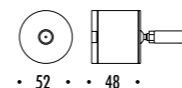

TIE ROD

• 52 • • 48 •