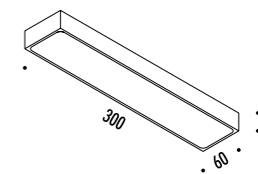

CE IP 20

174903	BIANCO OPACO / MATT WHITE - 3000K	220-240 V - 50/60 Hz - 11,5 W LED - 655 lm - CRI > 80 DIMMERABILE TRIAC / IGBT TRIAC / IGBT DIMMABLE
174903-27	BIANCO OPACO / MATT WHITE - 2700K	
174904	NERO OPACO / MATT BLACK - 3000K	
174904-27	NERO OPACO / MATT BLACK - 2700K