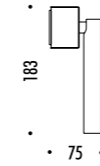

CE IP 20

188103	BIANCO OPACO / MATT WHITE - 3000K	110-240 V - 50/60 Hz - 5,6 W LED - 352 lm - CRI > 90 ORIENTABILE - DIMMERABILE 1-10 V - PUSH ADJUSTABLE - 1-10 V - PUSH DIMMABLE
188103-27	BIANCO OPACO / MATT WHITE - 2700K	
188104	NERO OPACO / MATT BLACK - 3000K	
188104-27	NERO OPACO / MATT BLACK - 2700K	

189803	BIANCO OPACO / MATT WHITE - 3000K	110-240 V - 50/60 Hz - 5,6 W LED - 352 lm - CRI > 90 ORIENTABILE - DIMMERABILE DALI ADJUSTABLE - DALI DIMMABLE
189803-27	BIANCO OPACO / MATT WHITE - 2700K	
189804	NERO OPACO / MATT BLACK - 3000K	
189804-27	NERO OPACO / MATT BLACK - 2700K