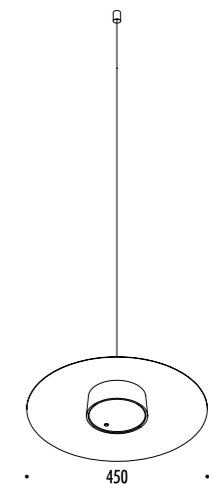

SHADE

CEILING ROSE

LED MODULE

• 60 •

189403	BIANCO OPACO / MATT WHITE	5 W LED - 3000K - 345 lm - CRI > 80 BATTERIA LITIO RICARICABILE 12 V DC - Li-Ion 5800 mAh MODULO LED MAGNETICO - MODULO LED NERO CARICABATTERIE INCLUSO INPUT 100-240 V - 50/60 Hz AUTONOMIA BATTERIA OTTO ORE RECHARGEABLE LITHIUM BATTERY 12 V DC - Li-Ion 5800 mAh MAGNETIC LED MODULE - BLACK LED MODULE CHARGER INCLUDED INPUT 100-240 V - 50/60 Hz BATTERY LIFE EIGHT HOURS

ACCESSORI OPZIONALI / OPTIONAL ACCESSORIES

1A05704	NERO OPACO / MATT BLACK	MODULO LED MAGNETICO / MAGNETIC LED MODULE 5 W LED - 3000K - 345 lm - CRI > 80 BATTERIA LITIO RICARICABILE 12 V DC - Li-Ion 5800 mAh - AUTONOMIA BATTERIA OTTO ORE RECHARGEABLE LITHIUM BATTERY 12 V DC - Li-Ion 5800 mAh - BATTERY LIFE EIGHT HOURS

1A05100	STANDARD	KIT FISSAGGIO SOFFITTO INCLINATO / SLOPED CEILING FIXING KIT VEDI PAG. 125 / SEE PAGE 125

5065059	STANDARD	CARICABATTERIE / CHARGER INPUT 100-240 V - 50/60 Hz - OUTPUT 9 V DC - 20 W - IP20