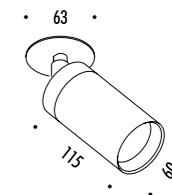

194303	BIANCO OPACO / MATT WHITE	220-240 V - 50/60 Hz - MAX 10 W LED - GU10 DIMENSIONI TAGLIO CARTONGESSO 40 x 40 mm SPAZIO MINIMO PER INCASSO 85 mm ORIENTABILE - LAMPADINA NON INCLUSA - VEDI DOCUMENTO ALLEGATO LAMPADINE PLASTERBOARD CUT-OUT 40 x 40 mm MINIMUM SPACE FOR MOUNTING 85 mm ADJUSTABLE - BULB NOT INCLUDED - SEE ATTACHED BULBS DOCUMENT