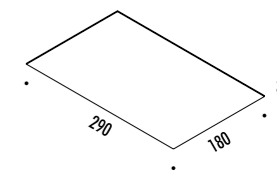

CE IP 20 0.5 m