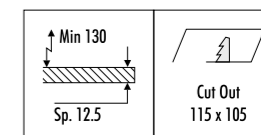

CE IP 20 1.0 m

1A06703	BIANCO OPACO / MATT WHITE - 3000K	220-240 V - 50/60 Hz - MAX 35 W - GUT0
1A06734	BIANCO - NERO OPACO BICOLORE / MATT WHITE - BLACK BICOLOUR - 3000K	DIMENSIONI TAGLIO CARTONGESSO 115 x 105 mm
		SPAZIO MINIMO PER INCASSO 130 mm
		ORIENTABILE - DRIVER LED INCLUSO INPUT 100-240 V - 50/60 Hz - DIMMERABILE 1-10 V - PUSH
		LAMPADINA NON INCLUSA - VEDI DOCUMENTO ALLEGATO LAMPADINE
		PLASTERBOARD CUT-OUT 115 x 105 mm
		MINIMUM SPACE FOR MOUNTING 130 mm
		ADJUSTABLE - INCLUDES LED DRIVER INPUT 110-240 V - 50/60 Hz - 1-10 V - PUSH DIMMABLE
		BULB NOT INCLUDED - SEE ATTACHED BULBS DOCUMENT