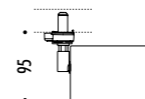

1A02803	BIANCO OPACO / MATT WHITE	220-240 V - 50/60 Hz - 18 W LED KIT INSTALLAZIONE OBBLIGATORIO NON INCLUSO - VEDI PAG. 257 ORIENTABILE - DIMMERABILE DALI MODULO LED NON INCLUSO COMPULSORY INSTALLATION KIT NOT INCLUDED - SEE PAGE 257 ADJUSTABLE - DALI DIMMABLE LED MODULE NOT INCLUDED
1A02804	NERO OPACO / MATT BLACK	

ACCESSORI OBBLIGATORI / COMPULSORY ACCESSORIES

50041500	MODULO LED 15° SPOT	18 W LED - 15° - 3000K - 1840 lm - CRI 90 - DIMMABLE - EFFICIENCY A+
50041510	MODULO LED 15° SPOT	18 W LED - 15° - 2700K - 1730 lm - CRI 90 - DIMMABLE - EFFICIENCY A+
50041350	MODULO LED 24° SPOT	18 W LED - 24° - 3000K - 1880 lm - CRI 90 - DIMMABLE - EFFICIENCY A+
50041450	MODULO LED 24° SPOT	18 W LED - 24° - 2700K - 1770 lm - CRI 90 - DIMMABLE - EFFICIENCY A+

ACCESSORI OPZIONALI / OPTIONAL ACCESSORIES

133100	STANDARD	DARKLIGHT