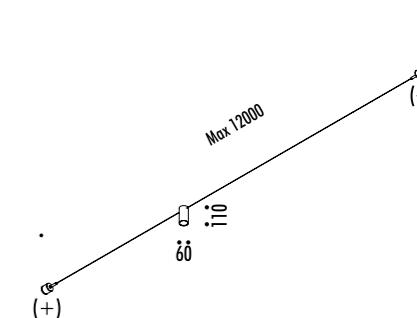

1A07604	STANDARD 12° - 3000K	MAX 350 mA DC - 1 x 3,2 W LED - 12° - 300 lm - CRI > 95 CAVO UNIPOLARE 12 m - 2 TIRANTI - MAX 4 SPOT SUL CAVO UNIPOLARE KIT DI ALIMENTAZIONE OBBLIGATORIO INCLUSO - VEDI PAG. 232
1A07604-27	STANDARD 12° - 2700K	DRIVER LED INCLUSO INPUT 110-240 V - 50/60 Hz - DIMMERABILE DALI - PUSH - 1-10 V ACCESSORI OPZIONALI NON INCLUSI - VEDI PAG. 239
		UNIPOLAR WIRE 12 m - 2 TIE RODS - MAX 4 SPOT ON UNIPOLAR WIRE COMPULSORY POWER SUPPLY KIT INCLUDED - SEE PAGE 232
		INCLUDES LED DRIVER INPUT 110-240 V - 50/60 Hz - DALI - PUSH - 1-10V DIMMABLE OPTIONAL ACCESSORIES NOT INCLUDED - SEE PAGE 239
1A04604	STANDARD 24° - 3000K	MAX 350 mA DC - 1 x 3,2 W LED - 24° - 300 lm - CRI > 95 CAVO UNIPOLARE 12 m - 2 TIRANTI - MAX 4 SPOT SUL CAVO UNIPOLARE KIT DI ALIMENTAZIONE OBBLIGATORIO INCLUSO - VEDI PAG. 232
1A04604-27	STANDARD 24° - 2700K	DRIVER LED INCLUSO INPUT 110-240 V - 50/60 Hz - DIMMERABILE DALI - PUSH - 1-10 V ACCESSORI OPZIONALI NON INCLUSI - VEDI PAG. 239
		UNIPOLAR WIRE 12 m - 2 TIE RODS - MAX 4 SPOT ON UNIPOLAR WIRE COMPULSORY POWER SUPPLY KIT INCLUDED - SEE PAGE 232
		INCLUDES LED DRIVER INPUT 110-240 V - 50/60 Hz - DALI - PUSH - 1-10V DIMMABLE OPTIONAL ACCESSORIES NOT INCLUDED - SEE PAGE 239