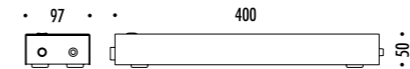

INFINITO 12 / FLASH 12
POWER KIT WITH PLUG - DIMENSION