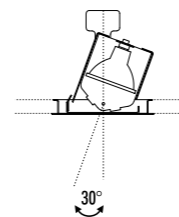

142203	BIANCO OPACO / MATT WHITE	12 V - MAX 35 W 12 V - GU5,3 KIT INSTALLAZIONE OBBLIGATORIO INCLUSO DIMENSIONI TAGLIO CARTONGESSO Ø 90 mm SPAZIO MINIMO PER INCASSO 85 mm ORIENTABILE - LAMPADINA NON INCLUSA - VEDI DOCUMENTO ALLEGATO LAMPADINE TRASFORMATORE ELETTRONICO NON INCLUSO COMPULSORY INSTALLATION KIT INCLUDED PLASTERBOARD CUT-OUT Ø 90 mm MINIMUM SPACE FOR MOUNTING 85 mm ADJUSTABLE - BULB NOT INCLUDED - SEE ATTACHED BULBS DOCUMENT ELECTRONIC TRANSFORMER NOT INCLUDED

ACCESSORI OBBLIGATORI / COMPULSORY ACCESSORIES

5024044	STANDARD	TRASFORMATORE ELETTRONICO / ELECTRONIC TRANSFORMER INPUT 230-240 V - 50/60 Hz - OUTPUT 12 V - 1-70 W - IGBT DIMMABLE