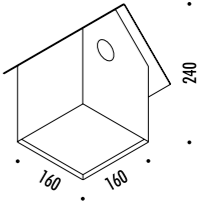

172300	STANDARD	MAX 350 mA DC - 10 W LED - 3000K - 306 lm - CRI > 80 DRIVER LED INCLUSO INPUT 220-240 V - 50/60 Hz - IP67 - NON DIMMERABILE INCLUDES LED DRIVER INPUT 220-240 V - 50/60 Hz - IP67 - NOT DIMMABLE