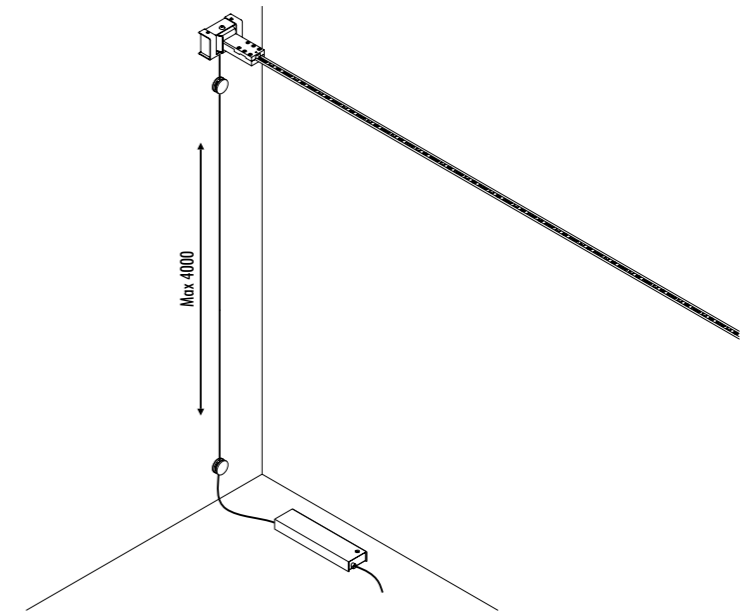

KIT DI ALIMENTAZIONE CON SPINA / POWER SUPPLY KIT WITH PLUG

INFINITO 6 / FLASH 6
POWER KIT WITH PLUG - DIMENSION

INFINITO 12 / FLASH 12
POWER KIT WITH PLUG - DIMENSION