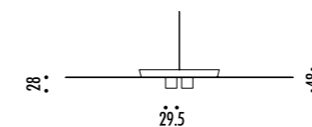

CEILING ROSE

SHADE

195600	STANDARD	110-240 V - 50/60 Hz
1A00700	CARTESIO Ø900 SPECIAL VERSION	4,4 W LED - 3000K - 400 lm - CRI>80 (DOWN) - 12 W LED - 3000K - 1200 lm - CRI>90 (UP)
		RIFLETTORE IN INOX A SPECCHIO - ROSONE BIANCO - CAVO BIANCO
		DOPPIA EMISSIONE - DIMMERABILE 1-10 V - PUSH
		MIRROR INOX REFLECTOR - WHITE CEILING ROSE - WHITE CABLE
		DUAL EMISSION - 1-10 V - PUSH DIMMABLE