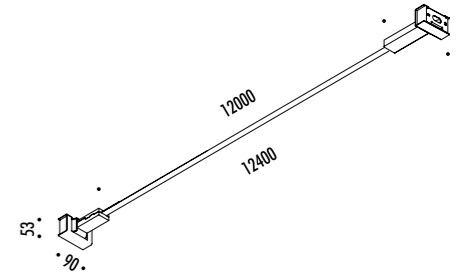

1A06004	NERO OPACO / MATT BLACK - 3000K	INFINITO 12 - REMOTE KIT 24 V DC - 120 W LED - 10092 lm - CRI > 90 MODULO LED LUNGHEZZA 12 m SEZIONABILE A PIACERE KIT DI ALIMENTAZIONE OBBLIGATORIO INCLUSO - VEDI PAG. 225 DRIVER LED INCLUSO INPUT 220-240 V - 50/60 Hz - DIMMERABILE DALI - PUSH - 0/1-10 V - PHASE OUT ACCESSORI OPZIONALI NON INCLUSI - VEDI PAG. 227 LED MODULE 12 m LONG - CAN BE CUT INTO ANY DESIRED LENGTH COMPULSORY POWER SUPPLY KIT INCLUDED - SEE PAGE 225 INCLUDES LED DRIVER INPUT 220-240 V - 50/60 Hz - DALI - PUSH - 0/1-10 V - DIMMABLE - PHASE OUT OPTIONAL ACCESSORIES NOT INCLUDED - SEE PAGE 227
1A06004-27	NERO OPACO / MATT BLACK - 2700K	

1A06104	NERO OPACO / MATT BLACK - 3000K	INFINITO 12 - PLUG KIT 24 V DC - 120 W LED - 10092 lm - CRI > 90 MODULO LED LUNGHEZZA 12 m SEZIONABILE A PIACERE KIT DI ALIMENTAZIONE OBBLIGATORIO INCLUSO - VEDI PAG. 225 DRIVER LED INCLUSO INPUT 100-240 V - 50/60 Hz - DIMMERABILE ACCESSORI OPZIONALI NON INCLUSI - VEDI PAG. 227 LED MODULE 12 m LONG - CAN BE CUT INTO ANY DESIRED LENGTH COMPULSORY POWER SUPPLY KIT INCLUDED - SEE PAGE 225 INCLUDES LED DRIVER INPUT 100-240 V - 50/60 Hz - DIMMABLE OPTIONAL ACCESSORIES NOT INCLUDED - SEE PAGE 227
1A06104-27	NERO OPACO / MATT BLACK - 2700K