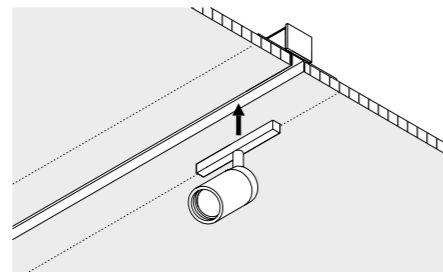

1A0700010	NERO OPACO / MATT BLACK	BINARIO PER CARTONGESSO 12,5 mm - LUNGHEZZA 2000 mm DIMENSIONI TAGLIO CARTONGESSO 2000 x 23 mm SPAZIO MINIMO PER INCASSO 100 mm PLASTERBOARD TRACK 12,5 mm - 2000 mm LENGTH PLASTERBOARD CUT-OUT 2000 x 23 mm MINIMUM SPACE FOR MOUNTING 100 mm

KIT INSTALLAZIONE OBBLIGATORI / COMPULSORY INSTALLATION KITS

1A0700020	NERO OPACO / MATT BLACK	ELEMENTO DI ALIMENTAZIONE / POWER CONNECTOR

1A0700030	NERO OPACO / MATT BLACK	TAPPO DI CHIUSURA PER ALIMENTAZIONE/ END CAP FOR POWER CONNECTOR

1A0700040	NERO OPACO / MATT BLACK	TAPPO DI CHIUSURA / END CAP

1A0700050	NERO OPACO / MATT BLACK	CONNETTORE LINEARE / LINEAR CONNECTOR

1A0700060	STANDARD	STAFFA DI RINFORZO / REINFORCING BRACKET

1A0700070	STANDARD	MORSETTO CON PINZA M6 / CLAMP WITH M6 GRIPPE

1A0700080	STANDARD	SET SOSPENSIONE / SUSPENSION SET

1A0700090	STANDARD	PROTEZIONE PER INSTALLAZIONE CARTONGESSO / PLASTER INSTALLATION GUARD

1A0700100	STANDARD	STRUMENTO TAGLIO / CUTTING TOOL