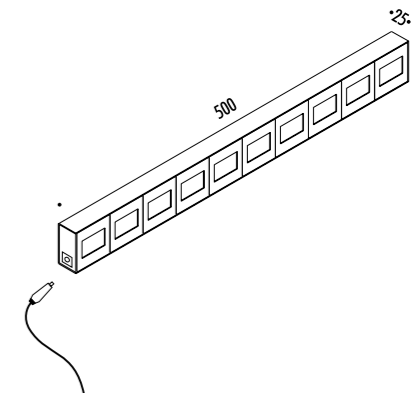

CE IP 20

153300	STANDARD	5 V DC - 3 W LED MODULO LUMINOSO CON LUCE A LENTA INTERMITTENZA IMMAGINI PERSONALIZZABILI - IMMAGINI NON INCLUSE CONNETTORE MODULI INCLUSO TRASFORMATORE ELETTRONICO NON INCLUSO LUMINOUS WALL MODULE WITH SLOWLY FLASHING LIGHT CUSTOMIZABLE IMAGES - IMAGES NOT INCLUDED MODULES CONNECTOR INCLUDED ELECTRONIC TRANSFORMER NOT INCLUDED

ACCESSORI OBBLIGATORI / COMPULSORY ACCESSORIES

5065010	STANDARD	TRASFORMATORE ELETTRONICO / ELECTRONIC TRANSFORMER INPUT 230 V - 50 Hz - OUTPUT 5 V DC - 15 W MAX 5 MODULI / MAX 5 MODULES