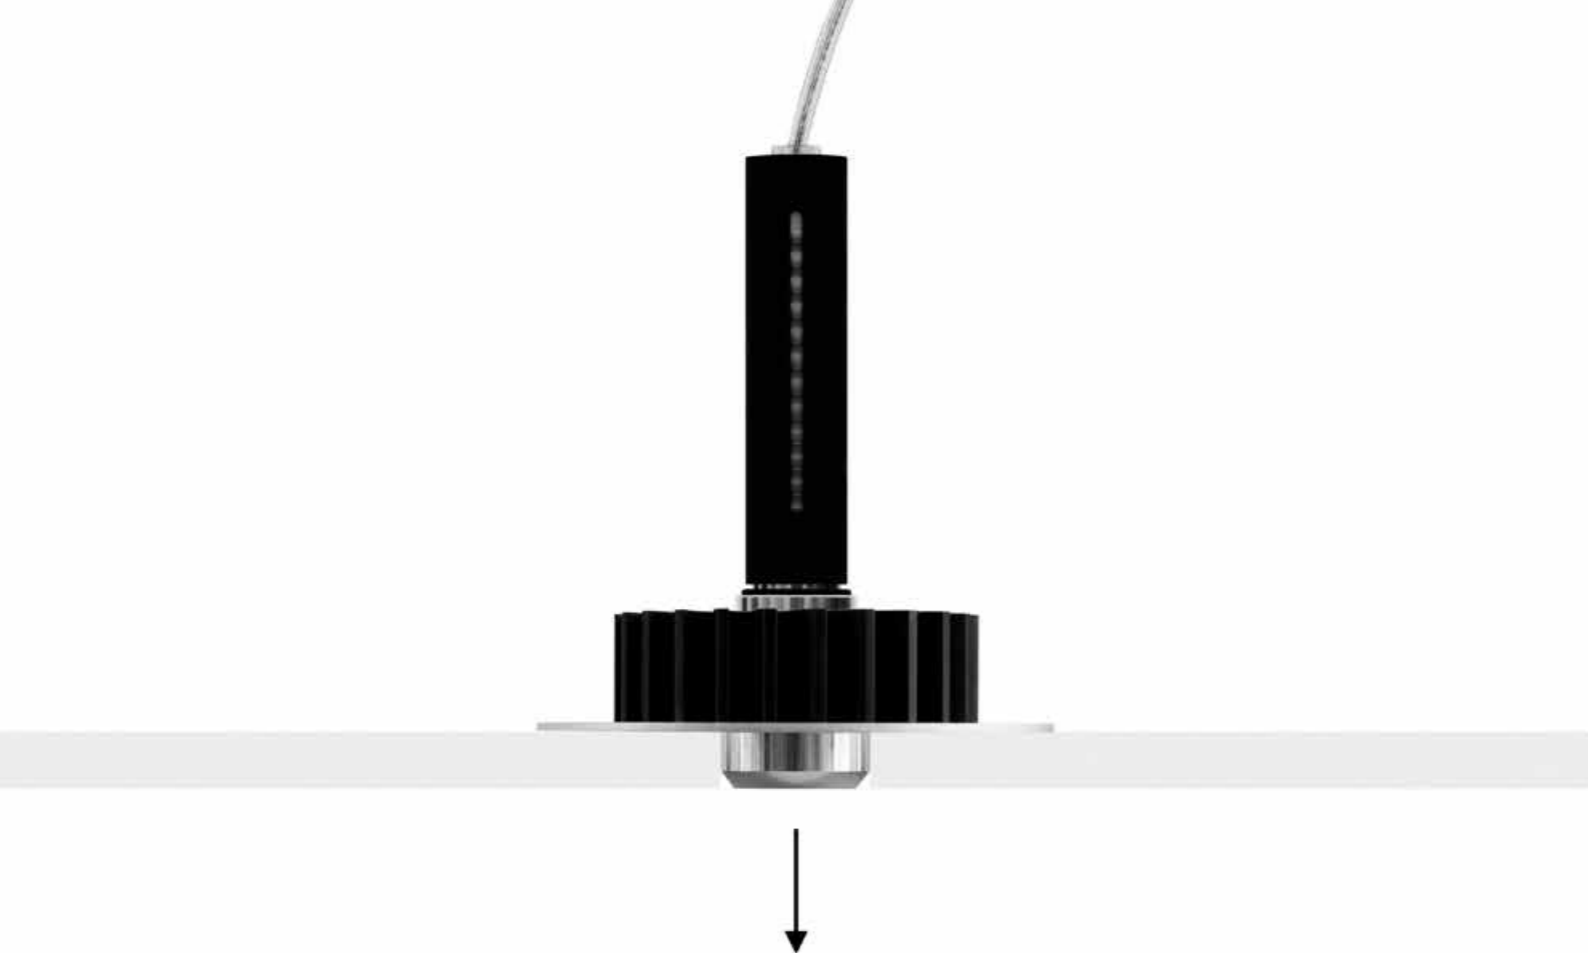

APPARECCHIO ESTRAIBILE PER MANUTENZIONE
LUMINAIRE REMOVABLE FOR MAINTENANCE