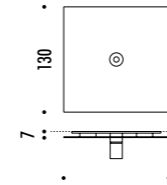

CEILING ROSE

161103	BIANCO OPACO / MATT WHITE - 3000K	MAX 350 mA DC - 4 W LED - 312 lm - CRI > 90 CAVO BIANCO - ROSONE BIANCO
161103-27	BIANCO OPACO / MATT WHITE - 2700K	INSTALLAZIONE SU CARTONGESSO CON ROSONE PIANO E FISSAGGIO MAGNETICO KIT INSTALLAZIONE OBBLIGATORIO INCLUSO
161104	NERO OPACO / MATT BLACK - 3000K	DIMENSIONI TAGLIO CARTONGESSO 85 x 97 mm SPAZIO MINIMO PER INCASSO 120 mm
161104-27	NERO OPACO / MATT BLACK - 2700K	DRIVER LED INCLUSO INPUT 100-240 V - 50/60 Hz - NON DIMMERABILE WHITE CABLE - WHITE CEILING ROSE
		INSTALLATION ON PLASTERBOARD WITH FLAT ROSE AND MAGNETIC FIXING COMPULSORY INSTALLATION KIT INCLUDED
		PLASTERBOARD CUT-OUT 85 x 97 mm - MINIMUM SPACE FOR MOUNTING 120 mm INCLUDES LED DRIVER INPUT 100-240 V - 50/60 Hz - NOT DIMMABLE
161108	OTTONE SPAZZOLATO / BRUSHED BRASS - 3000K	MAX 350 mA DC - 4 W LED - 312 lm - CRI > 90 CAVO NERO - ROSONE NERO
161108-27	OTTONE SPAZZOLATO / BRUSHED BRASS - 2700K	INSTALLAZIONE SU CARTONGESSO CON ROSONE PIANO E FISSAGGIO MAGNETICO KIT INSTALLAZIONE OBBLIGATORIO INCLUSO
		DIMENSIONI TAGLIO CARTONGESSO 85 x 97 mm SPAZIO MINIMO PER INCASSO 120 mm
		DRIVER LED INCLUSO INPUT 100-240 V - 50/60 Hz - NON DIMMERABILE BLACK CABLE - BLACK CEILING ROSE
		INSTALLATION ON PLASTERBOARD WITH FLAT ROSE AND MAGNETIC FIXING COMPULSORY INSTALLATION KIT INCLUDED
		PLASTERBOARD CUT-OUT 85 x 97 mm - MINIMUM SPACE FOR MOUNTING 120 mm INCLUDES LED DRIVER INPUT 100-240 V - 50/60 Hz - NOT DIMMABLE