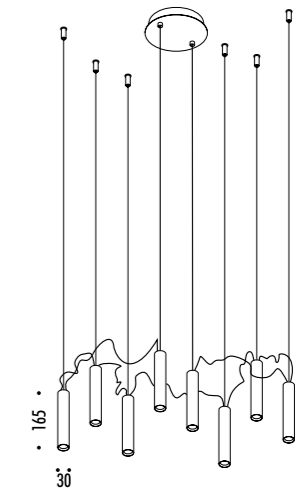

CE IP 20

CEILING ROSE

180403	BIANCO OPACO / MATT WHITE - 3000K	110-240 V - 50/60 Hz - 12 W LED - 960 lm - CRI>90
180403-27	BIANCO OPACO / MATT WHITE - 2700K	ROSONE BIANCO - DIMMERABILE 1-10 V - PUSH
		ACCESSORI OPZIONALI KIT SOSPENSIONE - VEDI PAG. 125
		WHITE CEILING ROSE - 1-10 V - PUSH DIMMABLE
		OPTIONAL ACCESSORIES SUSPENSION KIT - SEE PAGE 125