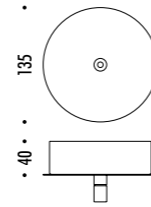

DESIGN MASSIMILIANO ALAJMO - RAFFAELE ALAJMO - 2010
LAMPADA A SOSPENSIONE - METALLO
SUSPENSION LAMP - METAL

CE IP 20 0.5 m

OVONELPIATTO

CEILING ROSE