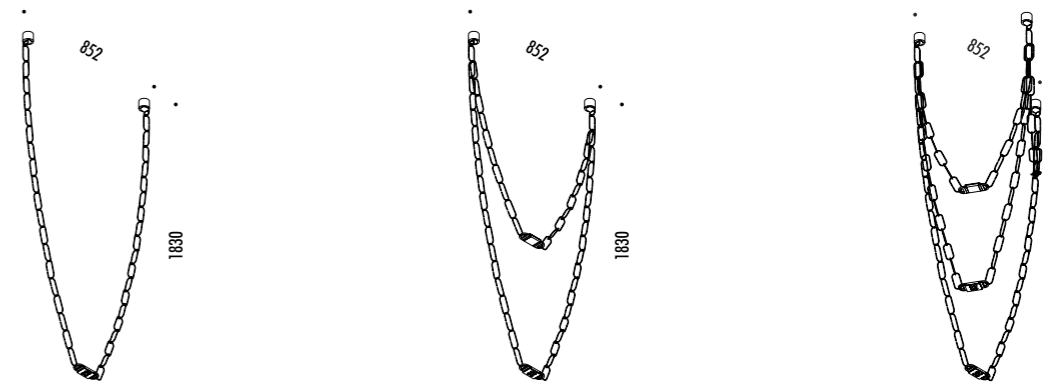

MISURE CONSIGLIATE / SUGGESTED MEASURES

198700	STANDARD - 3000K	ChainDelier 2-1 24 V DC - 1 x 5 W LED - 350 lm - CRI > 90 40 ANELLI ORO - 2 ROSONI ORO KIT INSTALLAZIONE OBBLIGATORIO INCLUSO - DRIVER LED INCLUSO INPUT 220-240 V - 50/60 Hz DIMMERABILE DALI - PUSH - ACCESSORI OPZIONALI VEDI PAG. 117 40 GOLD LINKS - 2 GOLD CEILING ROSE COMPULSORY INSTALLATION KIT INCLUDED - INCLUDES LED DRIVER INPUT 220-240 V - 50/60 Hz DALI - PUSH DIMMABLE - OPTIONAL ACCESSORIES SEE PAG 117
198700-27	STANDARD - 2700K	

198900	STANDARD - 3000K	ChainDelier 2-2 24 V DC - 2 x 5 W LED - 2 x 350 lm - CRI > 90 60 ANELLI ORO - 2 ROSONI ORO KIT INSTALLAZIONE OBBLIGATORIO INCLUSO - DRIVER LED INCLUSO INPUT 220-240 V - 50/60 Hz DIMMERABILE DALI - PUSH - ACCESSORI OPZIONALI VEDI PAG. 117 60 GOLD LINKS - 2 GOLD CEILING ROSE COMPULSORY INSTALLATION KIT INCLUDED - INCLUDES LED DRIVER INPUT 220-240 V - 50/60 Hz DALI - PUSH DIMMABLE - OPTIONAL ACCESSORIES SEE PAG 117
198900-27	STANDARD - 2700K	

199100	STANDARD - 3000K	ChainDelier 2-3 24 V DC - 3 x 5 W LED - 3 x 350 lm - CRI > 90 100 ANELLI ORO - 3 ROSONI ORO KIT INSTALLAZIONE OBBLIGATORIO INCLUSO - DRIVER LED INCLUSO INPUT 220-240 V - 50/60 Hz DIMMERABILE DALI - PUSH - ACCESSORI OPZIONALI VEDI PAG. 117 100 GOLD LINKS - 3 GOLD CEILING ROSE COMPULSORY INSTALLATION KIT INCLUDED - INCLUDES LED DRIVER INPUT 220-240 V - 50/60 Hz DALI - PUSH DIMMABLE - OPTIONAL ACCESSORIES SEE PAG 117
199100-27	STANDARD - 2700K