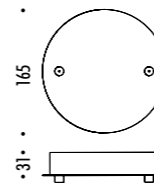

CE IP 20

CEILING ROSE

180403	BIANCO OPACO / MATT WHITE - 3000K	110-240 V - 50/60 Hz - 12 W LED - 960 lm - CRI>90
180403-27	BIANCO OPACO / MATT WHITE - 2700K	ROSONE BIANCO - DIMMERABILE 1-10 V - PUSH
		ACCESSORI OPZIONALI KIT SOSPENSIONE - VEDI PAG. 125
		WHITE CEILING ROSE - 1-10 V - PUSH DIMMABLE
		OPTIONAL ACCESSORIES SUSPENSION KIT - SEE PAGE 125