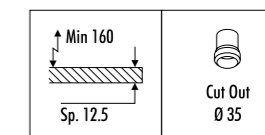

CE IP 20/IP 65