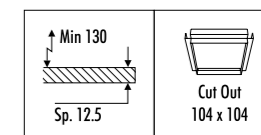

196203	BIANCO OPACO / MATT WHITE - 3000K	MAX 400 mA DC - 12 W LED - 589 lm - CRI > 95 KIT INSTALLAZIONE OBBLIGATORIO NON INCLUSO
196203-27	BIANCO OPACO / MATT WHITE - 2700K	ORIENTABILE
196204	NERO OPACO / MATT BLACK - 3000K	DRIVER LED INCLUSO INPUT 100-240 V - 50/60 Hz - DIMMERABILE 1-10 V - PUSH
196204-27	NERO OPACO / MATT BLACK - 2700K	COMPULSORY INSTALLATION KIT NOT INCLUDED ADJUSTABLE INCLUDES LED DRIVER INPUT 110-240 V - 50/60 Hz - 1-10 V - PUSH DIMMABLE
190903	BIANCO OPACO / MATT WHITE - 3000K	MAX 400 mA DC - 12 W LED - 589 lm - CRI > 95 KIT INSTALLAZIONE OBBLIGATORIO NON INCLUSO
190903-27	BIANCO OPACO / MATT WHITE - 2700K	ORIENTABILE
190904	NERO OPACO / MATT BLACK - 3000K	DRIVER LED INCLUSO INPUT 110-240 V - 50/60 Hz - DIMMERABILE DALI
190904-27	NERO OPACO / MATT BLACK - 2700K	COMPULSORY INSTALLATION KIT NOT INCLUDED ADJUSTABLE INCLUDES LED DRIVER INPUT 110-240 V - 50/60 Hz - DALI DIMMABLE

KIT INSTALLAZIONE OBBLIGATORI / COMPULSORY INSTALLATION KITS

184203	BIANCO OPACO / MATT WHITE	CORNICE PER CARTONGESSO 12,5 mm
184204	NERO OPACO / MATT BLACK	DIMENSIONI TAGLIO CARTONGESSO 104 x 104 mm
		SPAZIO MINIMO PER INCASSO 130 mm
		PLASTERBOARD FRAME 12,5 mm
		PLASTERBOARD CUT-OUT 104 x 104 mm
		MINIMUM SPACE FOR MOUNTING 130 mm