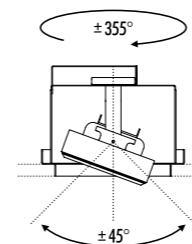

CE IP 20 1.5 m

132303	BIANCO OPACO / MATT WHITE	12 V - MAX 60 W 12 V - G53
132304	NERO OPACO / MATT BLACK	KIT INSTALLAZIONE OBBLIGATORIO NON INCLUSO
		ORIENTABILE
		ADATTATORE UNIVERSALE LAMPADINA INCLUSO
		LAMPADINA NON INCLUSA - VEDI DOCUMENTO ALLEGATO
		TRASFORMATORE ELETTRONICO NON INCLUSO
		COMPULSORY INSTALLATION KIT NOT INCLUDED
		ADJUSTABLE
		BULB UNIVERSAL ADAPTER INCLUDED
		BULB NOT INCLUDED - SEE ATTACHED BULBS DOCUMENT
		ELECTRONIC TRANSFORMER NOT INCLUDED

KIT INSTALLAZIONE OBBLIGATORI / COMPULSORY INSTALLATION KITS

132403	BIANCO OPACO / MATT WHITE	CORNICE PER CARTONGESSO 12,5 mm
132404	NERO OPACO / MATT BLACK	DIMENSIONI TAGLIO CARTONGESSO 133 x 148 mm
		SPAZIO MINIMO PER INCASSO 180 mm
		PLASTERBOARD FRAME 12,5 mm
		PLASTERBOARD CUT-OUT 133 x 148 mm
		MINIMUM SPACE FOR MOUNTING 180 mm

5024044	STANDARD	TRASFORMATORE ELETTRONICO / ELECTRONIC TRANSFORMER
		INPUT 230-240 V - 50/60 Hz - OUTPUT 12 V - 1-70 W - IGBT DIMMABLE

ACCESSORI OPZIONALI / OPTIONAL ACCESSORIES

133100	STANDARD	DARKLIGHT