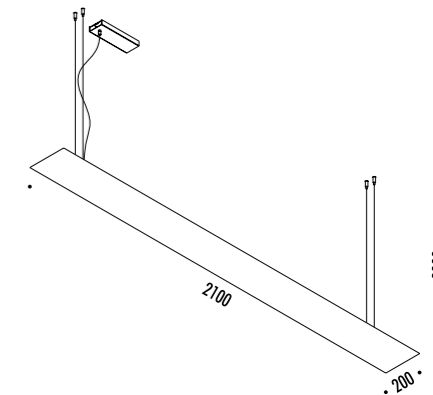

CE IP 20

CEILING ROSE

193303	BIANCO OPACO / MATT WHITE	220-240 V - 50/60 Hz - 103 W LED - 3000K - 9214 lm - CRI > 80 CAVO BIANCO - ROSONE BIANCO DIMMERABILE DALI - PUSH ACCESSORI OPZIONALI KIT SOSPENSIONE - VEDI PAG. 125 WHITE CABLE - WHITE CEILING ROSE DALI - PUSH DIMMABLE OPTIONAL ACCESSORIES SUSPENSION KIT - SEE PAGE 125