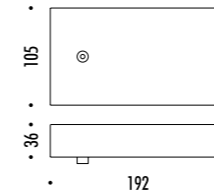

CEILING ROSE

171203	BIANCO OPACO / MATT WHITE - 3000K	110-240 V - 50/60 Hz - 15 W LED - 592 lm - CRI > 90
171203-27	BIANCO OPACO / MATT WHITE - 2700K	CAVO COASSIALE - ROSONE BIANCO DIMMERABILE 1-10 V - PUSH
171208	OTTONE SPAZZOLATO / BRUSHED BRASS - 3000K	ACCESSORI OPZIONALI KIT SOSPENSIONE - VEDI PAG. 125
171208-27	OTTONE SPAZZOLATO / BRUSHED BRASS - 2700K	COAXIAL CABLE - WHITE CEILING ROSE 1-10 V - PUSH DIMMABLE
		OPTIONAL ACCESSORIES SUSPENSION KIT - SEE PAGE 125