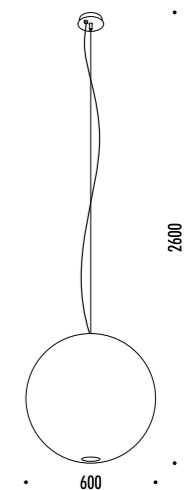

165700	STANDARD	220-240 V - 50/60 Hz - MAX 23 W - E27 + MAX 10 W - GU10 CAVO TRASPARENTE - ROSONE BIANCO DOPPIA EMISSIONE - LAMPADINE LED INCLUSE ACCESSORI OPZIONALI KIT SOSPENSIONE - VEDI PAG. 125 TRANSPARENT CABLE - WHITE CEILING ROSE DUAL EMISSION - LED BULBS INCLUDED OPTIONAL ACCESSORIES SUSPENSION KIT - SEE PAGE 125
		13 W LED - E27 - 2700K - 1521 lm - CRI 90 - DIMMABLE - EFFICIENCY A+
		5,5 W LED - GU10 - 3000K - 375 lm - CRI 97 - DIMMABLE - EFFICIENCY A+