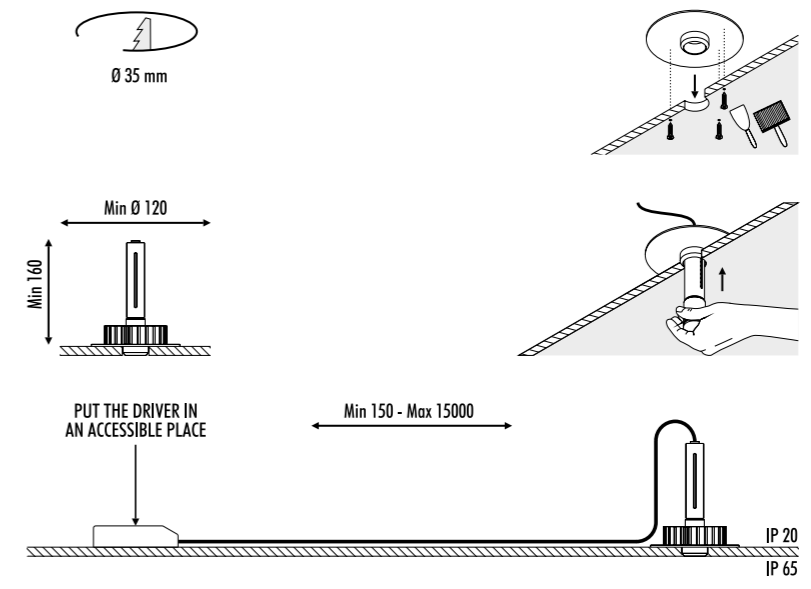

KIT INSTALLAZIONE OBBLIGATORIO / COMPULSORY INSTALLATION KIT

182500	STANDARD	FLANGIA PER CARTONGESSO 12,5 mm DIMENSIONI TAGLIO CARTONGESSO Ø 35 mm SPAZIO MINIMO PER INCASSO 160 mm PLASTERBOARD FLANGE 12,5 mm PLASTERBOARD CUT-OUT Ø 35 mm MINIMUM SPACE FOR MOUNTING 160 mm