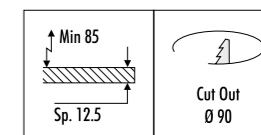

142203	BIANCO OPACO / MATT WHITE	12 V - MAX 35 W 12 V - GU5,3 KIT INSTALLAZIONE OBBLIGATORIO INCLUSO DIMENSIONI TAGLIO CARTONGESSO Ø 90 mm SPAZIO MINIMO PER INCASSO 85 mm ORIENTABILE - LAMPADINA NON INCLUSA - VEDI DOCUMENTO ALLEGATO LAMPADINE TRASFORMATORE ELETTRONICO NON INCLUSO COMPULSORY INSTALLATION KIT INCLUDED PLASTERBOARD CUT-OUT Ø 90 mm MINIMUM SPACE FOR MOUNTING 85 mm ADJUSTABLE - BULB NOT INCLUDED - SEE ATTACHED BULBS DOCUMENT ELECTRONIC TRANSFORMER NOT INCLUDED

ACCESSORI OBBLIGATORI / COMPULSORY ACCESSORIES

5024044	STANDARD	TRASFORMATORE ELETTRONICO / ELECTRONIC TRANSFORMER INPUT 230-240 V - 50/60 Hz - OUTPUT 12 V - 1-70 W - IGBT DIMMABLE