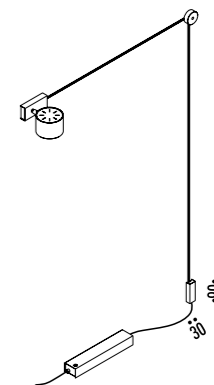

199703	BIANCO / WHITE - 3000K	48 V DC - 1 x 15 W LED - 790 lm - CRI > 95 STRIP ADESIVA 10 m - BASE ALIMENTAZIONE E BOX MORSETTI INCLUSI
199703-27	BIANCO / WHITE - 2700K	KIT DI ALIMENTAZIONE CON SPINA INCLUSO - VEDI PAG. 248
199704	NERO / BLACK - 3000K	DRIVER LED INCLUSO INPUT 100-240 V - 50/60 Hz - NON DIMMERABILE
199704-27	NERO / BLACK - 2700K	ACCESSORI OPZIONALI NON INCLUSI - VEDI PAG. 249
		ADHESIVE STRIP 10 m - POWER BASE AND TERMINALS BOX INCLUDED
		COMPULSORY POWER SUPPLY KIT INCLUDED - SEE PAGE 248
		INCLUDES LED DRIVER INPUT 100-240 V - 50/60 Hz - NOT DIMMABLE
		OPTIONAL ACCESSORIES NOT INCLUDED - SEE PAGE 249
199803	BIANCO / WHITE - 3000K	48 V DC - 1 x 15 W LED - 790 lm - CRI > 95 STRIP ADESIVA 10 m - BASE ALIMENTAZIONE E BOX MORSETTI INCLUSI
199803-27	BIANCO / WHITE - 2700K	KIT DI ALIMENTAZIONE CON SPINA INCLUSO - VEDI PAG. 248
199804	NERO / BLACK - 3000K	DRIVER LED INCLUSO INPUT 100-240 V - 50/60 Hz
199804-27	NERO / BLACK - 2700K	DIMMERABILE CON CONTROLLO WIRELESS TRAMITE APP DEDICATA
		ACCESSORI OPZIONALI NON INCLUSI - VEDI PAG. 249
		ADHESIVE STRIP 10 m - POWER BASE AND TERMINALS BOX INCLUDED
		COMPULSORY POWER SUPPLY KIT INCLUDED - SEE PAGE 248
		INCLUDES LED DRIVER INPUT 100-240 V - 50/60 Hz
		DIMMABLE WIRELESS CONTROL FROM DEDICATED APP
		OPTIONAL ACCESSORIES NOT INCLUDED - SEE PAGE 249