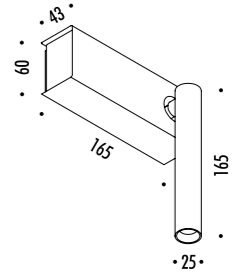

CE IP 20

188103	BIANCO OPACO / MATT WHITE - 3000K	110-240 V - 50/60 Hz - 5,6 W LED - 352 lm - CRI > 90 ORIENTABILE - DIMMERABILE 1-10 V - PUSH ADJUSTABLE - 1-10 V - PUSH DIMMABLE
188103-27	BIANCO OPACO / MATT WHITE - 2700K	
188104	NERO OPACO / MATT BLACK - 3000K	
188104-27	NERO OPACO / MATT BLACK - 2700K	

189803	BIANCO OPACO / MATT WHITE - 3000K	110-240 V - 50/60 Hz - 5,6 W LED - 352 lm - CRI > 90 ORIENTABILE - DIMMERABILE DALI ADJUSTABLE - DALI DIMMABLE
189803-27	BIANCO OPACO / MATT WHITE - 2700K	
189804	NERO OPACO / MATT BLACK - 3000K	
189804-27	NERO OPACO / MATT BLACK - 2700K