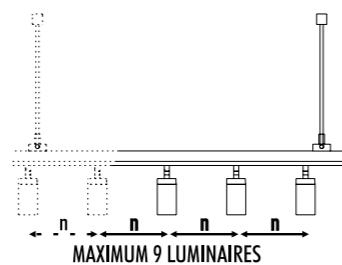

1A0700010	NERO OPACO / MATT BLACK	BINARIO PER CARTONGESSO 12,5 mm - LUNGHEZZA 2000 mm DIMENSIONI TAGLIO CARTONGESSO 2000 x 23 mm SPAZIO MINIMO PER INCASSO 100 mm PLASTERBOARD TRACK 12,5 mm - 2000 mm LENGTH PLASTERBOARD CUT-OUT 2000 x 23 mm MINIMUM SPACE FOR MOUNTING 100 mm

KIT INSTALLAZIONE OBBLIGATORI / COMPULSORY INSTALLATION KITS

1A0700020	NERO OPACO / MATT BLACK	ELEMENTO DI ALIMENTAZIONE / POWER CONNECTOR

1A0700030	NERO OPACO / MATT BLACK	TAPPO DI CHIUSURA PER ALIMENTAZIONE/ END CAP FOR POWER CONNECTOR

1A0700040	NERO OPACO / MATT BLACK	TAPPO DI CHIUSURA / END CAP

1A0700050	NERO OPACO / MATT BLACK	CONNETTORE LINEARE / LINEAR CONNECTOR

1A0700060	STANDARD	STAFFA DI RINFORZO / REINFORCING BRACKET

1A0700070	STANDARD	MORSETTO CON PINZA M6 / CLAMP WITH M6 GRIPPE

1A0700080	STANDARD	SET SOSPENSIONE / SUSPENSION SET

1A0700090	STANDARD	PROTEZIONE PER INSTALLAZIONE CARTONGESSO / PLASTER INSTALLATION GUARD

1A0700100	STANDARD	STRUMENTO TAGLIO / CUTTING TOOL