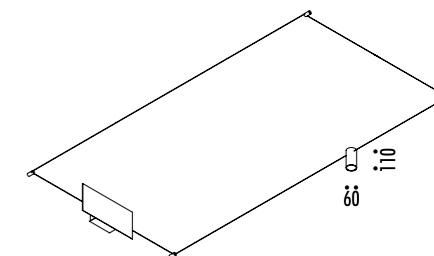

WALL ROSE

1A07504	STANDARD 12° - 3000K	MAX 350 mA DC - 1 x 3,2 W LED - 12° - 300 lm - CRI > 95 CAVO UNIPOLARE 24 m - 4 GUIDACAVI ROSONE A PARETE BIANCO DRIVER LED INCLUSO INPUT 200-240 V - 50/60 Hz - DIMMERABILE DALI - PUSH - 1-10 V ACCESSORI OPZIONALI NON INCLUSI - VEDI PAG. 239 UNIPOLAR WIRE 24 m - 4 WIRES GUIDE WHITE WALL ROSE INCLUDES LED DRIVER INPUT 110-240 V - 50/60 Hz - DALI - PUSH - 1-10V DIMMABLE OPTIONAL ACCESSORIES NOT INCLUDED - SEE PAGE 239
1A07504-27	STANDARD 12° - 2700K	
197804	STANDARD 24° - 3000K	MAX 350 mA DC - 1 x 3,2 W LED - 24° - 300 lm - CRI > 95 CAVO UNIPOLARE 24 m - 4 GUIDACAVI ROSONE A PARETE BIANCO DRIVER LED INCLUSO INPUT 200-240 V - 50/60 Hz - DIMMERABILE DALI - PUSH - 1-10 V ACCESSORI OPZIONALI NON INCLUSI - VEDI PAG. 239 UNIPOLAR WIRE 24 m - 4 WIRES GUIDE WHITE WALL ROSE INCLUDES LED DRIVER INPUT 110-240 V - 50/60 Hz - DALI - PUSH - 1-10V DIMMABLE OPTIONAL ACCESSORIES NOT INCLUDED - SEE PAGE 239
197804-27	STANDARD 24° - 2700K