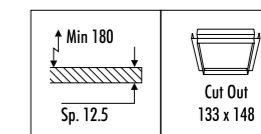

CE IP 20 1.5 m

132303	BIANCO OPACO / MATT WHITE	12 V - MAX 60 W 12 V - G53
132304	NERO OPACO / MATT BLACK	KIT INSTALLAZIONE OBBLIGATORIO NON INCLUSO
		ORIENTABILE
		ADATTATORE UNIVERSALE LAMPADINA INCLUSO
		LAMPADINA NON INCLUSA - VEDI DOCUMENTO ALLEGATO
		TRASFORMATORE ELETTRONICO NON INCLUSO
		COMPULSORY INSTALLATION KIT NOT INCLUDED
		ADJUSTABLE
		BULB UNIVERSAL ADAPTER INCLUDED
		BULB NOT INCLUDED - SEE ATTACHED BULBS DOCUMENT
		ELECTRONIC TRANSFORMER NOT INCLUDED

KIT INSTALLAZIONE OBBLIGATORI / COMPULSORY INSTALLATION KITS

132403	BIANCO OPACO / MATT WHITE	CORNICE PER CARTONGESSO 12,5 mm
132404	NERO OPACO / MATT BLACK	DIMENSIONI TAGLIO CARTONGESSO 133 x 148 mm
		SPAZIO MINIMO PER INCASSO 180 mm
		PLASTERBOARD FRAME 12,5 mm
		PLASTERBOARD CUT-OUT 133 x 148 mm
		MINIMUM SPACE FOR MOUNTING 180 mm

5024044	STANDARD	TRASFORMATORE ELETTRONICO / ELECTRONIC TRANSFORMER
		INPUT 230-240 V - 50/60 Hz - OUTPUT 12 V - 1-70 W - IGBT DIMMABLE

ACCESSORI OPZIONALI / OPTIONAL ACCESSORIES

133100	STANDARD	DARKLIGHT