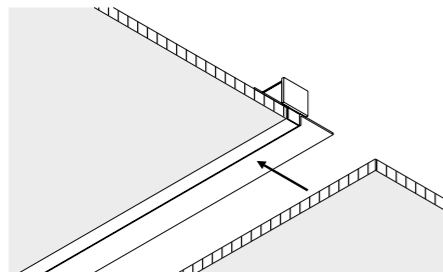

1A0700010	NERO OPACO / MATT BLACK	BINARIO PER CARTONGESSO 12,5 mm - LUNGHEZZA 2000 mm DIMENSIONI TAGLIO CARTONGESSO 2000 x 23 mm SPAZIO MINIMO PER INCASSO 100 mm PLASTERBOARD TRACK 12,5 mm - 2000 mm LENGTH PLASTERBOARD CUT-OUT 2000 x 23 mm MINIMUM SPACE FOR MOUNTING 100 mm

KIT INSTALLAZIONE OBBLIGATORI / COMPULSORY INSTALLATION KITS

1A0700020	NERO OPACO / MATT BLACK	ELEMENTO DI ALIMENTAZIONE / POWER CONNECTOR

1A0700030	NERO OPACO / MATT BLACK	TAPPO DI CHIUSURA PER ALIMENTAZIONE/ END CAP FOR POWER CONNECTOR

1A0700040	NERO OPACO / MATT BLACK	TAPPO DI CHIUSURA / END CAP

1A0700050	NERO OPACO / MATT BLACK	CONNETTORE LINEARE / LINEAR CONNECTOR

1A0700060	STANDARD	STAFFA DI RINFORZO / REINFORCING BRACKET

1A0700070	STANDARD	MORSETTO CON PINZA M6 / CLAMP WITH M6 GRIPPE

1A0700080	STANDARD	SET SOSPENSIONE / SUSPENSION SET

1A0700090	STANDARD	PROTEZIONE PER INSTALLAZIONE CARTONGESSO / PLASTER INSTALLATION GUARD

1A0700100	STANDARD	STRUMENTO TAGLIO / CUTTING TOOL