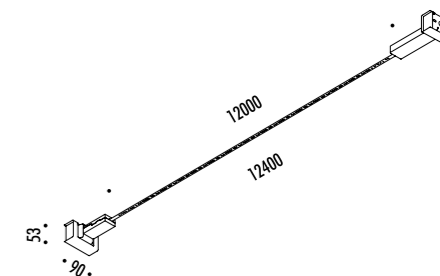

1A06404	NERO OPACO / MATT BLACK - 3000K	FLASH 12 - REMOTE KIT 24 V DC - 120 W LED - 10092 lm - CRI > 90 MODULO LED LUNGHEZZA 12 m SEZIONABILE A PIACERE KIT DI ALIMENTAZIONE OBBLIGATORIO INCLUSO - VEDI PAG. 225 DRIVER LED INCLUSO INPUT 220-240 V - 50/60 Hz - DIMMERABILE DALI - PUSH - 0/1-10 V - PHASE OUT ACCESSORI OPZIONALI NON INCLUSI - VEDI PAG. 227 LED MODULE 6 m LONG - CAN BE CUT INTO ANY DESIRED LENGTH COMPULSORY POWER SUPPLY KIT INCLUDED - SEE PAGE 225 INCLUDES LED DRIVER INPUT 220-240 V - 50/60 Hz - DALI - PUSH - 0/1-10 V DIMMABLE - PHASE OUT OPTIONAL ACCESSORIES NOT INCLUDED - SEE PAGE 227
1A06404-27	NERO OPACO / MATT BLACK - 2700K	

1A06504	NERO OPACO / MATT BLACK - 3000K	FLASH 12 - PLUG KIT 24 V DC - 120 W LED - 10092 lm - CRI > 90 MODULO LED LUNGHEZZA 12 m SEZIONABILE A PIACERE KIT DI ALIMENTAZIONE OBBLIGATORIO INCLUSO - VEDI PAG. 225 DRIVER LED INCLUSO INPUT 100-240 V - 50/60 Hz - DIMMERABILE ACCESSORI OPZIONALI NON INCLUSI - VEDI PAG. 227 LED MODULE 6 m LONG - CAN BE CUT INTO ANY DESIRED LENGTH COMPULSORY POWER SUPPLY KIT INCLUDED - SEE PAGE 225 INCLUDES LED DRIVER INPUT 100-240 V - 50/60 Hz - DIMMABLE OPTIONAL ACCESSORIES NOT INCLUDED - SEE PAGE 227
1A06504-27	NERO OPACO / MATT BLACK - 2700K