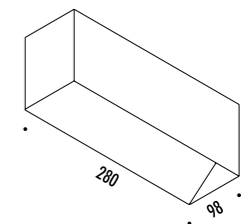

DESIGN DAVIDE GROPPÌ - 2007
LAMPADA DA PARETE - METALLO
WALL LAMP - METAL

PIÙ

CE IP 20