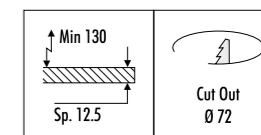

CE IP 20/IP 65 0.5 m

167503	BIANCO OPACO / MATT WHITE	12 V - MAX 10 W LED - 12 V - GU5,3 KIT INSTALLAZIONE OBBLIGATORIO INCLUSO DIMENSIONI TAGLIO CARTONGESSO Ø 72 mm SPAZIO MINIMO PER INCASSO 130 mm LAMPADINA NON INCLUSA - VEDI DOCUMENTO ALLEGATO LAMPADINE TRASFORMATORE ELETTRONICO NON INCLUSO COMPULSORY INSTALLATION KIT INCLUDED PLASTERBOARD CUT-OUT Ø 72 mm MINIMUM SPACE FOR MOUNTING 130 mm BULB NOT INCLUDED - SEE ATTACHED BULBS DOCUMENT ELECTRONIC TRANSFORMER NOT INCLUDED

ACCESSORI OBBLIGATORI / COMPULSORY ACCESSORIES

5024044	STANDARD	TRASFORMATORE ELETTRONICO / ELECTRONIC TRANSFORMER INPUT 230-240 V - 50/60 Hz - OUTPUT 12 V - 1-70 W - IGBT DIMMABLE