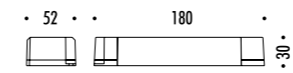

KIT DI ALIMENTAZIONE REMOTO / REMOTE POWER SUPPLY KIT

DRIVER DIMENSION

CONTROLLER DIMENSION

KIT DI ALIMENTAZIONE CON SPINA / POWER SUPPLY KIT WITH PLUG

POWER KIT WITH PLUG - DIMENSION

DESIGN DAVIDE GROPPI - ALBERTO ZATTIN - 2011
LAMPADA DA PARETE - METALLO - VETRO
WALL LAMP - METAL - GLASS