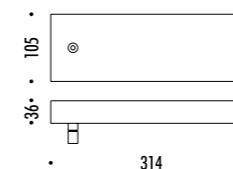

CE IP 20

CEILING ROSE

193603	BIANCO OPACO / MATT WHITE	SPY 1300 220-240 V - 50/60 Hz - 39 W LED - 3000K - 3248 lm - CRI > 80 CAVO BIANCO - ROSONE BIANCO DIMMERABILE DALI - PUSH ACCESSORI OPZIONALI KIT SOSPENSIONE - VEDI PAG. 125 WHITE CABLE - WHITE CEILING ROSE DALI - PUSH DIMMABLE OPTIONAL ACCESSORIES SUSPENSION KIT - SEE PAGE 125

194103	BIANCO OPACO / MATT WHITE	SPY 1600 220-240 V - 50/60 Hz - 49 W LED - 3000K - 3894 lm - CRI > 80 CAVO BIANCO - ROSONE BIANCO DIMMERABILE DALI - PUSH ACCESSORI OPZIONALI KIT SOSPENSIONE - VEDI PAG. 125 WHITE CABLE - WHITE CEILING ROSE DALI - PUSH DIMMABLE OPTIONAL ACCESSORIES SUSPENSION KIT - SEE PAGE 125

ACCESSORI OPZIONALI / OPTIONAL ACCESSORIES

1A02700	STANDARD	KIT DARKLIGHT SPY 1300
1A03000	STANDARD	KIT DARKLIGHT SPY 1600