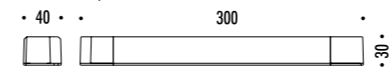

INFINITO 12 / FLASH 12 - DRIVER DIMENSION