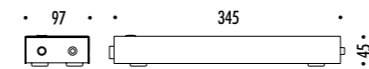

KIT DI ALIMENTAZIONE CON SPINA / POWER SUPPLY KIT WITH PLUG

INFINITO 6 / FLASH 6
POWER KIT WITH PLUG - DIMENSION