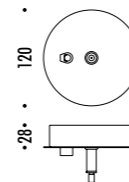

CEILING ROSE