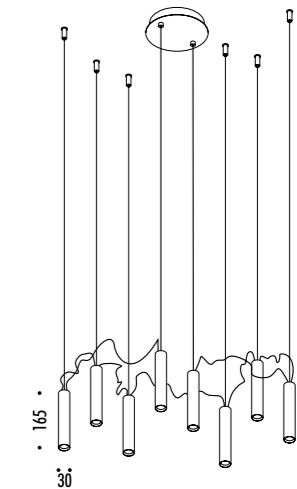

CE IP20

CEILING ROSE

18040300	BIANCO OPACO / MATT WHITE - 3000K	110-240 V - 50/60 Hz - 16 W LED - 960 lm - CRI > 90 ROSONE BIANCO - DIMMERABILE PUSH - 1-10 V CAVI ROSSI PER IL COLLEGAMENTO DEI MODULI LED CAVI DI SOSPENSIONE IN ACCIAIO INOX ACCESSORI OPZIONALI KIT SOSPENSIONE - VEDI PAG. 123 WHITE CEILING ROSE - PUSH - 1-10 V DIMMABLE RED WIRES FOR LED MODULES CONNECTION SUSPENSION STAINLESS STEEL CABLES OPTIONAL ACCESSORIES SUSPENSION KIT - SEE PAGE 123
18040300-27	BIANCO OPACO / MATT WHITE - 2700K	
18042600	NERO OPACO / MATT TOTAL BLACK - 3000K	110-240 V - 50/60 Hz - 16 W LED - 960 lm - CRI > 90 ROSONE NERO - DIMMERABILE PUSH - 1-10 V CAVI GRIGIO ANTRACITE PER IL COLLEGAMENTO DEI MODULI LED CAVI DI SOSPENSIONE IN ACCIAIO INOX ACCESSORI OPZIONALI KIT SOSPENSIONE - VEDI PAG. 123 BLACK CEILING ROSE - PUSH - 1-10 V DIMMABLE ANTHRACITE GRAY WIRES FOR LED MODULES CONNECTION SUSPENSION STAINLESS STEEL CABLES OPTIONAL ACCESSORIES SUSPENSION KIT - SEE PAGE 123
18042600-27	NERO OPACO / MATT TOTAL BLACK - 2700K