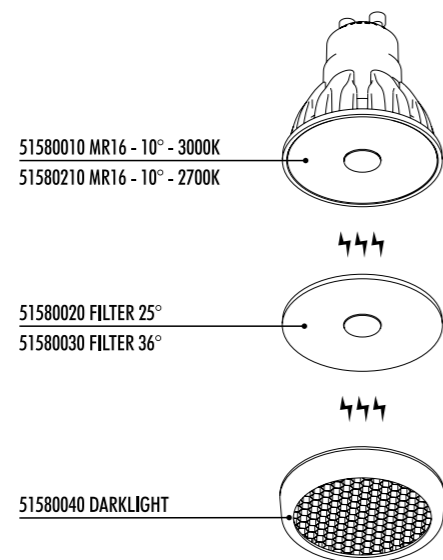

LAMPADINE LED / LED BULBS

	50330500	GU10	220-240 V	5,5 W	25°	3000K	375 lm	G	97	ONLY WITH SPECIFIC DIMMERS	DOT P DOT PL DOT R DOT SISTEMA MINI 51 MINI BIT 51 MINI PL MOON 60 DE TRICK TRACK
	50330740	GU10	220-240 V	4,9 W	120°	3000K	550 lm	E	80	-	Q
	50330450	GU4	12 V	20 W	24°	2700K	200 lm	G	80	-	OVO OVONELPIATTO
	50330530	GU5,3	12 V	6,7 W	36°	3000K	440 lm	G	97	ONLY WITH SPECIFIC DIMMERS	BUCO R
	50041410	E14	220-240 V	4,5 W	-	2700K	470 lm	F	>80	X	PALPEBRA
	50050490	E27	220-240 V	10 W	360°	3000K	1000 lm	-	>80	X	ABA 45 ABA 120 EDI SON
	50330650	E27	220-240 V	13 W	200°	2700K	1521 lm	E	80	-	LENTA MOON 60 MOON 60 DE MOON 80 MOON 200 MOON T SHOJI SHOJI OUTDOOR
	50041470	E27	220-240 V	21 W	200°	2700K	2452 lm	E	>80	X	MOON 120
	50330730	E27	220-240 V	9,5 W	25°	3000K	760 lm	F	80	ONLY WITH SPECIFIC DIMMERS	CHILLOUT NEURO