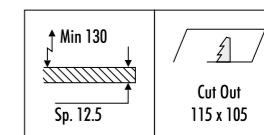

KIT INSTALLAZIONE OBBLIGATORI / COMPULSORY INSTALLATION KITS

18420300	BIANCO OPACO / MATT WHITE	CORNICE PER CARTONGESSO 12,5 mm DIMENSIONI TAGLIO CARTONGESSO 104 x 104 mm SPAZIO MINIMO PER INCASSO 130 mm PLASTERBOARD FRAME 12,5 mm PLASTERBOARD CUT-OUT 104 x 104 mm MINIMUM SPACE FOR MOUNTING 130 mm
18420400	NERO OPACO / MATT BLACK	