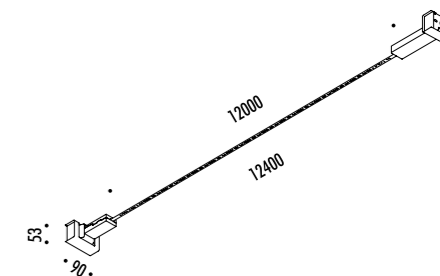

1A0640400	NERO OPACO / MATT BLACK - 3000K	FLASH 12 - REMOTE KIT 24 V DC - 120 W LED - 10896 lm - CRI > 90 MODULO LED LUNGHEZZA 12 m - NASTRO IN ACCIAIO ARMONICO LARGHEZZA 10 mm SEZIONABILE OGNI 41,5 mm - LUNGHEZZE DISPONIBILI SU RICHIESTA 18 m - 24 m KIT DI ALIMENTAZIONE OBBLIGATORIO INCLUSO - VEDI PAG. 207 DRIVER LED INCLUSO INPUT 220-240 V - 50/60 Hz - DIMMERABILE DALI - PUSH - 0/1-10 V - TRIAC / IGBT ACCESSORI OPZIONALI NON INCLUSI - VEDI PAG. 209 LED MODULE 12 m LONG - HARMONIC STEEL STRIP 10 mm WIDE CAN BE CUT EVERY 41,5 mm - LENGTHS AVAILABLE ON REQUEST 18 m - 24 m COMPULSORY POWER SUPPLY KIT INCLUDED - SEE PAGE 207 INCLUDES LED DRIVER INPUT 220-240 V - 50/60 Hz - DALI - PUSH - 0/1-10 V - TRIAC / IGBT DIMMABLE OPTIONAL ACCESSORIES NOT INCLUDED - SEE PAGE 209
1A0640400-27	NERO OPACO / MATT BLACK - 2700K	

1A0650400	NERO OPACO / MATT BLACK - 3000K	FLASH 12 - PLUG KIT 24 V DC - 120 W LED - 10896 lm - CRI > 90 MODULO LED LUNGHEZZA 12 m - NASTRO IN ACCIAIO ARMONICO LARGHEZZA 10 mm SEZIONABILE OGNI 41,5 mm - LUNGHEZZE DISPONIBILI SU RICHIESTA 18 m - 24 m KIT DI ALIMENTAZIONE OBBLIGATORIO INCLUSO - VEDI PAG. 207 DRIVER LED INCLUSO INPUT 100-240 V - 50/60 Hz - DIMMERABILE ACCESSORI OPZIONALI NON INCLUSI - VEDI PAG. 209 LED MODULE 12 m LONG - HARMONIC STEEL STRIP 10 mm WIDE CAN BE CUT EVERY 41,5 mm - LENGTHS AVAILABLE ON REQUEST 18 m - 24 m COMPULSORY POWER SUPPLY KIT INCLUDED - SEE PAGE 207 INCLUDES LED DRIVER INPUT 100-240 V - 50/60 Hz - DIMMABLE OPTIONAL ACCESSORIES NOT INCLUDED - SEE PAGE 209
1A0650400-27	NERO OPACO / MATT BLACK - 2700K