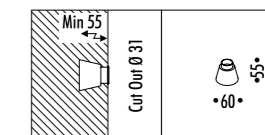

CE IP67

16

• 35 •

1A1530300	BIANCO OPACO / MATT WHITE - 3000K	MAX 350 mA DC - 1 W LED - 3000K - 33 lm - CRI > 90 / 2700K - 31 lm - CRI > 90 KIT INSTALLAZIONE OBBLIGATORIO NON INCLUSO DIMENSIONI TAGLIO Ø 31 mm SPAZIO MINIMO PER INCASSO 55 mm COMPULSORY INSTALLATION KIT NOT INCLUDED CUT-OUT Ø 31 mm MINIMUM SPACE FOR MOUNTING 55 mm
1A1530300-27	BIANCO OPACO / MATT WHITE - 2700K	
1A1531100	INOX LUCIDO / POLISHED STAINLESS STEEL - 3000K	
1A1531100-27	INOX LUCIDO / POLISHED STAINLESS STEEL - 2700K	

KIT INSTALLAZIONE OBBLIGATORI / COMPULSORY INSTALLATION KITS

1A1540000	STANDARD	CASSAFORMA INSTALLAZIONE / INSTALLATION BOX
1Z0240880	STANDARD	DRIVER LED INPUT 110-240 V - 50/60 Hz - OUTPUT 350 mA DC - 17 W - IP68 NON DIMMERABILE - NOT DIMMABLE
1A1660000	STANDARD	CONNETTORI DRIVER IP68 - 2 PEZZI / DRIVER CONNECTORS IP68 - 2 PIECES