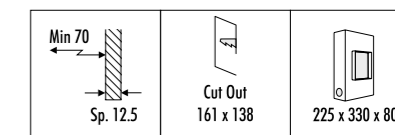

CE IP20

16440300	BIANCO OPACO / MATT WHITE	110-240 V - 50/60 Hz - 7,5 W LED - 3000K - 445 lm - CRI > 80 KIT INSTALLAZIONE OBBLIGATORIO NON INCLUSO DIMENSIONI TAGLIO CARTONGESSO 161 x 138 mm SPAZIO MINIMO PER INCASSO 70 mm NON DIMMERABILE COMPULSORY INSTALLATION KIT NOT INCLUDED PLASTERBOARD CUT-OUT 161 x 138 mm MINIMUM SPACE FOR MOUNTING 70 mm NOT DIMMABLE

KIT INSTALLAZIONE OBBLIGATORI / COMPULSORY INSTALLATION KITS

16430000	STANDARD	CASSAFORMA INSTALLAZIONE / INSTALLATION BOX