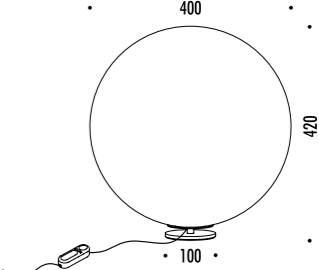

CE □ IP20

19800000	STANDARD	100-240 V - 50/60 Hz - MAX 15 W LED - E27 CAVO BIANCO - BASE DORATA - DIMMER LAMPADINA NON INCLUSA - VEDI PAG. 337 WHITE CABLE - GOLD FINISH BASE - DIMMER BULB NOT INCLUDED - SEE PAGE 337