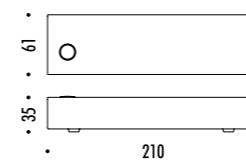

DESIGN HARRY THALER - 2014
LAMPADA DA PARETE - METALLO - VETRO
WALL LAMP - METAL - GLASS

CE IP20

EDISON'S NIGHTMARE

DRIVER