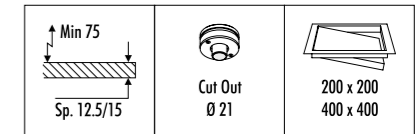

Compasso d'Oro ADI
Award 2014

DESIGN DAVIDE GROPPI - 2010
LAMPADA DA INCASSO DA SOFFITTO - METALLO
RECESSED CEILING LAMP - METAL

NULLA

CE IP20