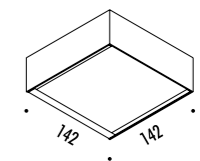

DESIGN DAVIDE GROPPI - ALBERTO ZATTIN - 2011
LAMPADA DA PARETE - METALLO - VETRO
WALL LAMP - METAL - GLASS

TOAST LED

CE IP20