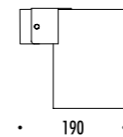

15860300	BIANCO OPACO / MATT WHITE	100-240 V - 50/60 Hz - MAX 12 W LED - E27 ORIENTABILE - NON DIMMERABILE LAMPADINA NON INCLUSA - VEDI PAG. 337 ADJUSTABLE - NOT DIMMABLE BULB NOT INCLUDED - SEE PAGE 337