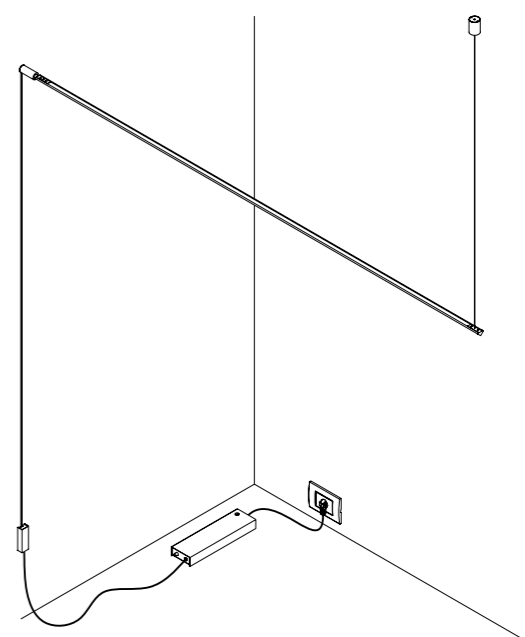

KIT DI ALIMENTAZIONE REMOTO / REMOTE POWER SUPPLY KIT

KIT DI ALIMENTAZIONE CON SPINA / POWER SUPPLY KIT WITH PLUG