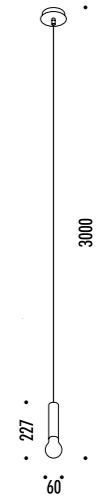

CEILING ROSE

17610300	BIANCO OPACO / MATT WHITE	100-240 V - 50/60 Hz - 5,6 W LED - 3000K - 354 lm - CRI > 90 CAVO BIANCO - ROSONE BIANCO - NON DIMMERABILE ACCESSORI OPZIONALI KIT SOSPENSIONE - VEDI PAG. 123 WHITE CABLE - WHITE CEILING ROSE - NOT DIMMABLE OPTIONAL ACCESSORIES SUSPENSION KIT - SEE PAGE 123