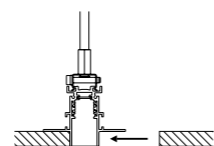

KIT INSTALLAZIONE OBBLIGATORI / COMPULSORY INSTALLATION KITS

1A0700020	NERO OPACO / MATT BLACK	48 V DC - MAX 15 A ELEMENTO DI ALIMENTAZIONE / POWER CONNECTOR
1A0700030	NERO OPACO / MATT BLACK	TAPPO DI CHIUSURA PER ALIMENTAZIONE/ END CAP FOR POWER CONNECTOR
1A0700040	NERO OPACO / MATT BLACK	TAPPO DI CHIUSURA / END CAP
1A0700050	NERO OPACO / MATT BLACK	48 V DC - MAX 15 A CONNETTORE LINEARE / ACQUISTARE INSIEME A 1A0700060 LINEAR CONNECTOR / TO BUY TOGETHER WITH 1A0700060
1A0700060	NERO OPACO / MATT BLACK	STAFFA DI RINFORZO / REINFORCING BRACKET
1A0700070	STANDARD	MORSETTO CON PINZA M6 / CLAMP WITH M6 GRIPPE
1A0700080	STANDARD	SET SOSPENSIONE / SUSPENSION SET
1A0700090	STANDARD	PROTEZIONE PER INSTALLAZIONE CARTONGESSO / PLASTER INSTALLATION GUARD 2000 mm
1A0700100	STANDARD	STRUMENTO TAGLIO / CUTTING TOOL