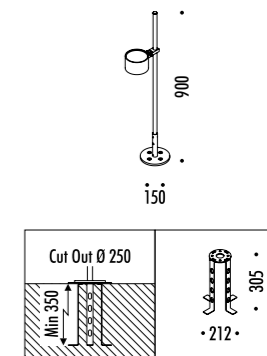

1A1440000	STANDARD - 3000K	MAX 700 mA DC - 8,4 W LED - 639 lm - CRI > 90
1A1440000-27	STANDARD - 2700K	STELO IN ACCIAIO INOX AISI 316L - CAVO NERO 9 m - KIT INSTALLAZIONE OPZIONALE NON INCLUSO
		DIMENSIONI TAGLIO Ø 250 mm
		SPAZIO MINIMO PER INCASSO 350 mm
		ORIENTABILE
		DRIVER LED INCLUSO (350 mA DC) INPUT 110-240 V - 50/60 Hz - IP68 - NON DIMMERABILE
		AISI 316L STAINLESS STEEL STEM - BLACK CABLE 9 m - OPTIONAL INSTALLATION KIT NOT INCLUDED
		CUT-OUT Ø 250 mm
		MINIMUM SPACE FOR MOUNTING 350 mm
		ADJUSTABLE
		INCLUDES LED DRIVER (350 mA DC) INPUT 110-240 V - 50/60 Hz - IP68 - NOT DIMMABLE

KIT INSTALLAZIONE OPZIONALI / OPTIONAL INSTALLATION KITS

17730000		TIRAFONDO INSTALLAZIONE / INSTALLATION ANCHORING BOLT

ACCESSORI OPZIONALI / OPTIONAL ACCESSORIES

18510400	NERO OPACO / MATT BLACK - 3000K	TESTA LED SUPPLEMENTARE / ADDITIONAL LED HEAD
18510400-27	NERO OPACO / MATT BLACK - 2700K	MAX 700 mA DC - 8,4 W LED - 639 lm - CRI > 90
		KIT INSTALLAZIONE OBBLIGATORIO NON INCLUSO / COMPULSORY INSTALLATION KIT NOT INCLUDED

KIT INSTALLAZIONE OBBLIGATORIO PER TESTA LED SUPPLEMENTARE / COMPULSORY INSTALLATION KIT FOR ADDITIONAL LED HEAD

1Z0240880	STANDARD	DRIVER LED
		INPUT 110-240 V - 50/60 Hz - OUTPUT 350 mA DC - 17 W - IP68
		NON DIMMERABILE - NOT DIMMABLE