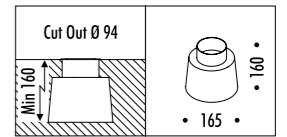

CE IP67

1A1571100	INOX LUCIDO / POLISHED STAINLESS STEEL - 10°	MAX 500 mA DC - 20 W LED - 3000K - 2058 lm - CRI >90 KIT INSTALLAZIONE OBBLIGATORIO NON INCLUSO DIMENSIONI TAGLIO Ø 94 mm - SPAZIO MINIMO PER INCASSO 160 mm COMPULSORY INSTALLATION KIT NOT INCLUDED CUT-OUT Ø 94 mm - MINIMUM SPACE FOR MOUNTING 160 mm
1A1581100	INOX LUCIDO / POLISHED STAINLESS STEEL - 23°	

KIT INSTALLAZIONE OBBLIGATORI / COMPULSORY INSTALLATION KITS

1A1590000	STANDARD	CASSAFORMA INSTALLAZIONE / INSTALLATION BOX

1Z0241070	STANDARD	DRIVER LED INPUT 110-240 V - 50/60 Hz - OUTPUT 500 mA DC - 25 W - IP68 NON DIMMERABILE - NOT DIMMABLE

1A1660000	STANDARD	CONNETTORI DRIVER IP68 - 2 PEZZI / DRIVER CONNECTORS IP68 - 2 PIECES