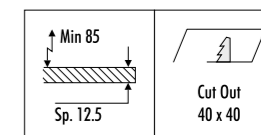

17290300	BIANCO OPACO / MATT WHITE - 3000K	MAX 500 mA DC - 5,6 W LED - 352 lm - CRI > 90 DIMENSIONI TAGLIO CARTONGESSO 40 x 40 mm SPAZIO MINIMO PER INCASSO 85 mm ORIENTABILE DRIVER LED INCLUSO INPUT 100-240 V - 50/60 Hz - NON DIMMERABILE PLASTERBOARD CUT-OUT 40 x 40 mm MINIMUM SPACE FOR MOUNTING 85 mm ADJUSTABLE INCLUDES LED DRIVER INPUT 100-240 V - 50/60 Hz - NOT DIMMABLE
17290300-27	BIANCO OPACO / MATT WHITE - 2700K	
17290400	NERO OPACO / MATT BLACK - 3000K	
17290400-27	NERO OPACO / MATT BLACK - 2700K