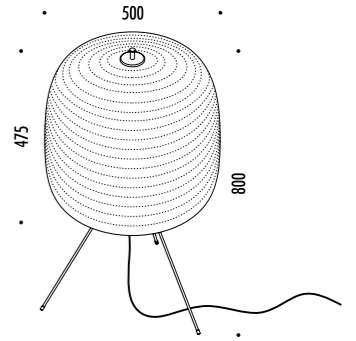

DESIGN DAVIDE GROPPI - PAOLA LENTI - 2013
LAMPADA DA ESTERNO - METALLO - PBT - POLICARBONATO
OUTDOOR LAMP - METAL - PBT - POLYCARBONATE

CE IP65

SHOJI OUTDOOR