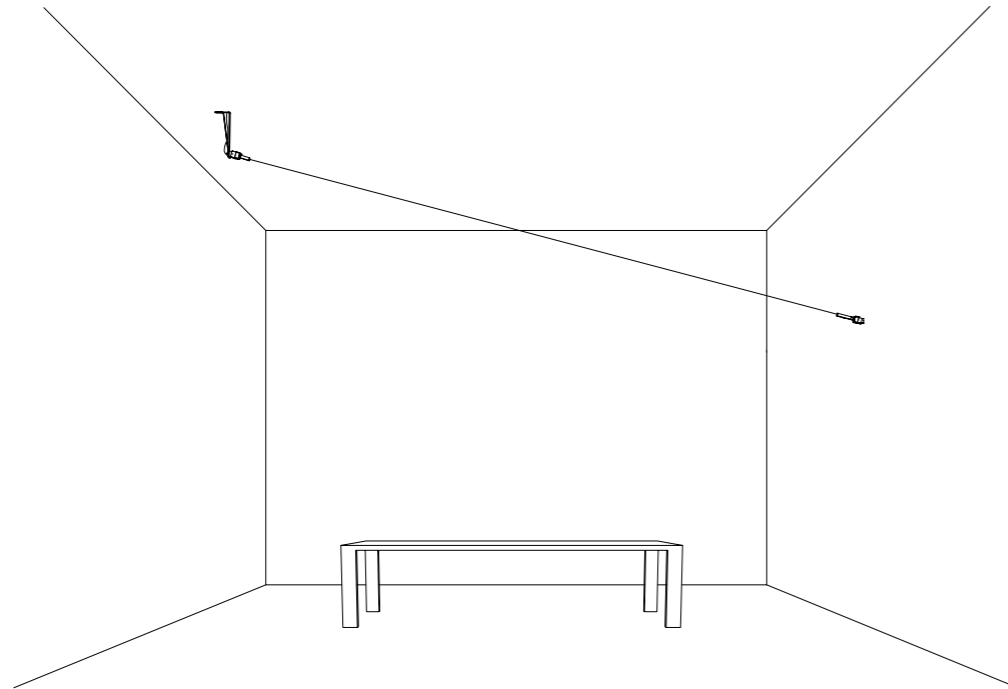

1A0080400 - KIT ATTACCO SOFFITTO / CEILING CONNECTION KIT + 1A0120400 - KIT ATTACCO PARETE PER INCLINAZIONE VERTICALE 45° / KIT WALL CONNECTION VERTICAL SLOPED 45°