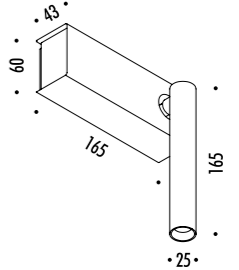

CE IP20

18810300	BIANCO OPACO / MATT WHITE - 3000K	110-240 V - 50/60 Hz - 8 W LED - 352 lm - CRI > 90 ORIENTABILE - DIMMERABILE PUSH - 1-10 V ADJUSTABLE - PUSH - 1-10 V DIMMABLE
18810300-27	BIANCO OPACO / MATT WHITE - 2700K	
18810400	NERO OPACO / MATT BLACK - 3000K	
18810400-27	NERO OPACO / MATT BLACK - 2700K	
18980300	BIANCO OPACO / MATT WHITE - 3000K	110-240 V - 50/60 Hz - 8 W LED - 352 lm - CRI > 90 ORIENTABILE - DIMMERABILE DALI ADJUSTABLE - DALI DIMMABLE
18980300-27	BIANCO OPACO / MATT WHITE - 2700K	
18980400	NERO OPACO / MATT BLACK - 3000K	
18980400-27	NERO OPACO / MATT BLACK - 2700K