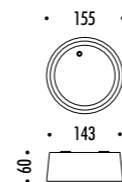

SHADE

CEILING ROSE

LED MODULE

18940300	BIANCO OPACO / MATT WHITE	5 W LED - 3000K - 345 lm - CRI > 80 BATTERIA LITIO RICARICABILE 9 V DC - Li-Ion 5800 mAh MODULO LED MAGNETICO - MODULO LED NERO CAVO DI SOSPENSIONE IN ACCIAIO INOX CARICABATTERIE INCLUSO INPUT 100-240 V - 50/60 Hz AUTONOMIA BATTERIA OTTO ORE RECHARGEABLE LITHIUM BATTERY 9 V DC - Li-Ion 5800 mAh MAGNETIC LED MODULE - BLACK LED MODULE SUSPENSION STAINLESS STEEL CABLE CHARGER INCLUDED INPUT 100-240 V - 50/60 Hz BATTERY LIFE EIGHT HOURS

ACCESSORI OPZIONALI / OPTIONAL ACCESSORIES

1A0570400	NERO OPACO / MATT BLACK	MODULO LED MAGNETICO / MAGNETIC LED MODULE 5 W LED - 3000K - 345 lm - CRI > 80 BATTERIA LITIO RICARICABILE 9 V DC - Li-Ion 5800 mAh - AUTONOMIA BATTERIA OTTO ORE RECHARGEABLE LITHIUM BATTERY 9 V DC - Li-Ion 5800 mAh - BATTERY LIFE EIGHT HOURS
1A0510000	STANDARD	KIT FISSAGGIO SOFFITTO INCLINATO / SLOPED CEILING FIXING KIT VEDI PAG. 123 / SEE PAGE 123
50650590	STANDARD	CARICABATTERIE / CHARGER INPUT 100-240 V - 50/60 Hz - OUTPUT 9 V DC - 20 W - IP20