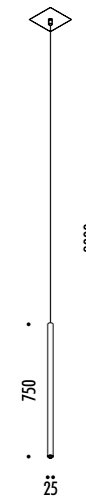

CEILING ROSE

1A2970300.30.00	BIANCO OPACO / MATT WHITE - 3000K - ON/OFF	MAX 350 mA DC - 4 W LED - 312 lm - CRI > 90 CAVO BIANCO - ROSONE BIANCO INSTALLAZIONE SU CARTONGESSO CON ROSONE PIANO E FISSAGGIO MAGNETICO KIT INSTALLAZIONE OBBLIGATORIO INCLUSO DIMENSIONI TAGLIO CARTONGESSO 85 x 97 mm - SPAZIO MINIMO PER INCASSO 120 mm DRIVER LED INCLUSO INPUT 100-240 V - 50/60 Hz - NON DIMMERABILE WHITE CABLE - WHITE CEILING ROSE INSTALLATION ON PLASTERBOARD WITH FLAT ROSE AND MAGNETIC FIXING COMPULSORY INSTALLATION KIT INCLUDED PLASTERBOARD CUT-OUT 85 x 97 mm - MINIMUM SPACE FOR MOUNTING 120 mm INCLUDES LED DRIVER INPUT 100-240 V - 50/60 Hz - NOT DIMMABLE
1A2970300.27.00	BIANCO OPACO / MATT WHITE - 2700K - ON/OFF	
1A2970400.30.00	NERO OPACO / MATT BLACK - 3000K - ON/OFF	
1A2970400.27.00	NERO OPACO / MATT BLACK - 2700K - ON/OFF	
1A2970800.30.00	OTTONE SPAZZOLATO / BRUSHED BRASS - 3000K - ON/OFF	MAX 350 mA DC - 4 W LED - 312 lm - CRI > 90 CAVO NERO - ROSONE NERO INSTALLAZIONE SU CARTONGESSO CON ROSONE PIANO E FISSAGGIO MAGNETICO KIT INSTALLAZIONE OBBLIGATORIO INCLUSO DIMENSIONI TAGLIO CARTONGESSO 85 x 97 mm - SPAZIO MINIMO PER INCASSO 120 mm DRIVER LED INCLUSO INPUT 100-240 V - 50/60 Hz - NON DIMMERABILE BLACK CABLE - BLACK CEILING ROSE INSTALLATION ON PLASTERBOARD WITH FLAT ROSE AND MAGNETIC FIXING COMPULSORY INSTALLATION KIT INCLUDED PLASTERBOARD CUT-OUT 85 x 97 mm - MINIMUM SPACE FOR MOUNTING 120 mm INCLUDES LED DRIVER INPUT 100-240 V - 50/60 Hz - NOT DIMMABLE
1A2970800.27.00	OTTONE SPAZZOLATO / BRUSHED BRASS - 2700K - ON/OFF	
1A2972600.30.00	NERO OPACO / MATT TOTAL BLACK - 3000K - ON/OFF	
1A2972600.27.00	NERO OPACO / MATT TOTAL BLACK - 2700K - ON/OFF