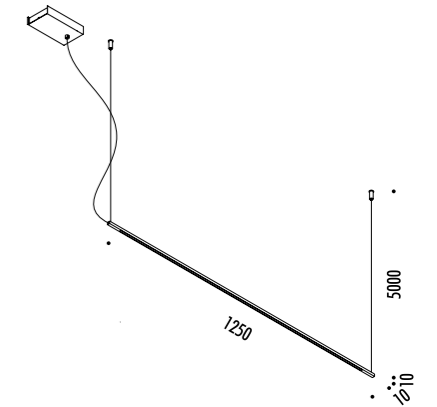

CEILING ROSE

17120300	BIANCO OPACO / MATT WHITE - 3000K	110-240 V - 50/60 Hz - 15,5 W LED - 619 lm - CRI > 90 CAVO COASSIALE IN ACCIAIO INOX - ROSONE BIANCO DIMMERABILE PUSH - 1-10 V ACCESSORI OPZIONALI KIT SOSPENSIONE - VEDI PAG. 123 STAINLESS STEEL COAXIAL CABLE - WHITE CEILING ROSE PUSH - 1-10 V DIMMABLE OPTIONAL ACCESSORIES SUSPENSION KIT - SEE PAGE 123
17120300-27	BIANCO OPACO / MATT WHITE - 2700K	
17120800	OTTONE SPAZZOLATO / BRUSHED BRASS - 3000K	
17120800-27	OTTONE SPAZZOLATO / BRUSHED BRASS - 2700K