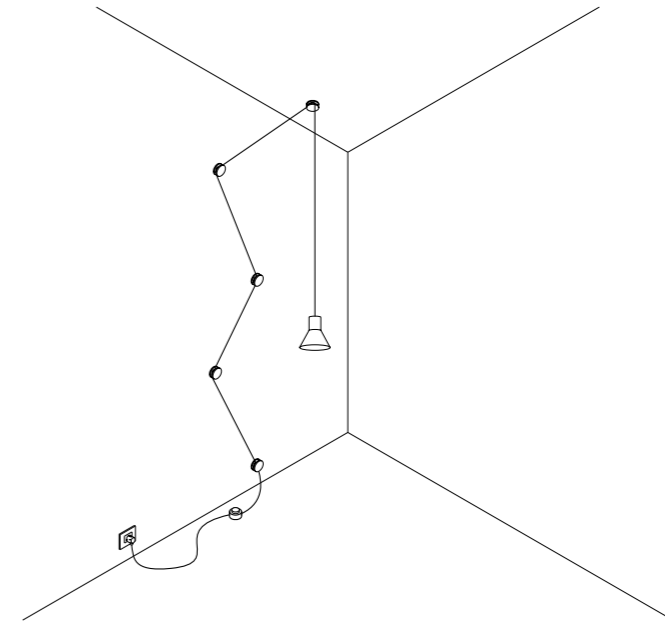

INSTALLAZIONE CON SPINA / POWER SUPPLY WITH PLUG INSTALLATION