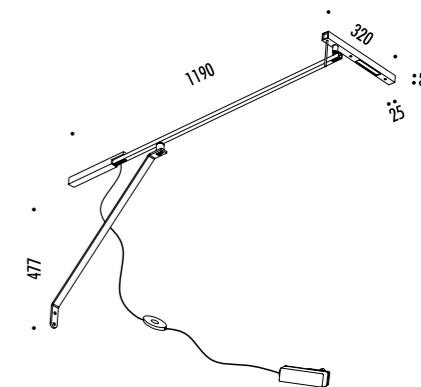

19760400	NERO OPACO / MATT BLACK	24 V DC - 13 W LED - 3000K - 823 lm - CRI > 90 CAVO NERO ORIENTABILE - DIMMER DRIVER LED INCLUSO INPUT 100-240 V - 50/60 Hz BLACK CABLE ADJUSTABLE - DIMMER INCLUDES LED DRIVER INPUT 100-240 V - 50/60 Hz