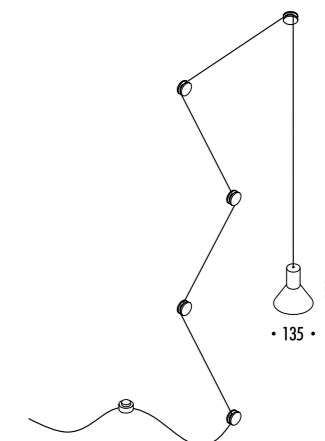

CE IP20

CLAMP

1A0160300	BIANCO OPACO / MATT WHITE	100-240 V - 50/60 Hz - MAX 15 W LED - E27 ALIMENTAZIONE CON SPINA - CAVO BIANCO 10 m - 5 BLOCCACAVO INCLUSI LAMPADINA NON INCLUSA - VEDI PAG. 337 POWER SUPPLY WITH PLUG - WHITE CABLE 10 m - 5 CLAMPS INCLUDED BULB NOT INCLUDED - SEE PAGE 337
1A0160400	NERO OPACO / MATT BLACK	100-240 V - 50/60 Hz - MAX 15 W LED - E27 ALIMENTAZIONE CON SPINA - CAVO NERO 10 m - 5 BLOCCACAVO INCLUSI LAMPADINA NON INCLUSA - VEDI PAG. 337 POWER SUPPLY WITH PLUG - BLACK CABLE 10 m - 5 CLAMPS INCLUDED BULB NOT INCLUDED - SEE PAGE 337