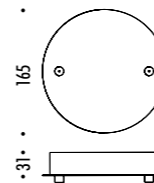

CE IP20

CEILING ROSE

18040300	BIANCO OPACO / MATT WHITE - 3000K	110-240 V - 50/60 Hz - 16 W LED - 960 lm - CRI > 90 ROSONE BIANCO - DIMMERABILE PUSH - 1-10 V CAVI ROSSI PER IL COLLEGAMENTO DEI MODULI LED CAVI DI SOSPENSIONE IN ACCIAIO INOX ACCESSORI OPZIONALI KIT SOSPENSIONE - VEDI PAG. 123 WHITE CEILING ROSE - PUSH - 1-10 V DIMMABLE RED WIRES FOR LED MODULES CONNECTION SUSPENSION STAINLESS STEEL CABLES OPTIONAL ACCESSORIES SUSPENSION KIT - SEE PAGE 123
18040300-27	BIANCO OPACO / MATT WHITE - 2700K	
18042600	NERO OPACO / MATT TOTAL BLACK - 3000K	110-240 V - 50/60 Hz - 16 W LED - 960 lm - CRI > 90 ROSONE NERO - DIMMERABILE PUSH - 1-10 V CAVI GRIGIO ANTRACITE PER IL COLLEGAMENTO DEI MODULI LED CAVI DI SOSPENSIONE IN ACCIAIO INOX ACCESSORI OPZIONALI KIT SOSPENSIONE - VEDI PAG. 123 BLACK CEILING ROSE - PUSH - 1-10 V DIMMABLE ANTHRACITE GRAY WIRES FOR LED MODULES CONNECTION SUSPENSION STAINLESS STEEL CABLES OPTIONAL ACCESSORIES SUSPENSION KIT - SEE PAGE 123
18042600-27	NERO OPACO / MATT TOTAL BLACK - 2700K