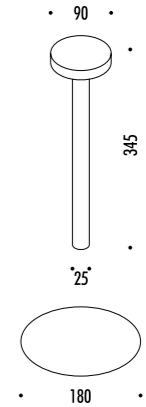

SENZA FILO / WIRELESS

Compasso d'Oro ADI
Mention of Honour
2016

DESIGN DAVIDE GROPPI - 2013
LAMPADA DA TAVOLO - ABS - METACRILATO - METALLO
TABLE LAMP - ABS - METHACRYLATE - METAL

Tetalet

CE IP20

1A0310300	BIANCO OPACO / MATT WHITE - 3000K	2 W LED - 178 lm - CRI > 90
1A0310300-27	BIANCO OPACO / MATT WHITE - 2700K	BATTERIA RICARICABILE 4,8 V NiMH 4300 mAh
1A0310400	NERO OPACO / MATT BLACK - 3000K	FISSAGGIO MAGNETICO - CARICABATTERIE INCLUSO INPUT 100-240 V - 50/60 Hz
1A0310400-27	NERO OPACO / MATT BLACK - 2700K	ON/OFF TOUCH - AUTONOMIA BATTERIA DODICI ORE
1A0311800	ORO OPACO / MATT GOLD - 3000K	MINIMO 3 PEZZI PER FINITURA
1A0311800-27	ORO OPACO / MATT GOLD - 2700K	RECHARGEABLE BATTERY 4,8 V NiMH 4300 mAh
		MAGNETIC FIXING - INCLUDES CHARGER INPUT 100-240 V - 50/60 Hz
		ON/OFF TOUCH - BATTERY LIFE TWELVE HOURS
		MINIMUM 3 PIECES PER FINISH