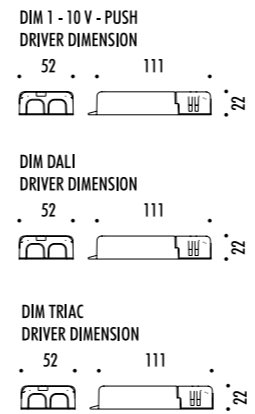

KIT INSTALLAZIONE OBBLIGATORI / COMPULSORY INSTALLATION KITS

18250000	STANDARD	FLANGIA PER CARTONGESSO 12,5 mm DIMENSIONI TAGLIO CARTONGESSO Ø 35 mm SPAZIO MINIMO PER INCASSO 160 mm PLASTERBOARD FLANGE 12,5 mm PLASTERBOARD CUT-OUT Ø 35 mm MINIMUM SPACE FOR MOUNTING 160 mm

KIT INSTALLAZIONE OPZIONALI / OPTIONAL INSTALLATION KITS

18800000	STANDARD	CASSAFORMA PER LATERIZIO CONCRETE BOX
18880000	STANDARD	FLANGIA PER LATERIZIO FLANGE - CONCRETE BOX