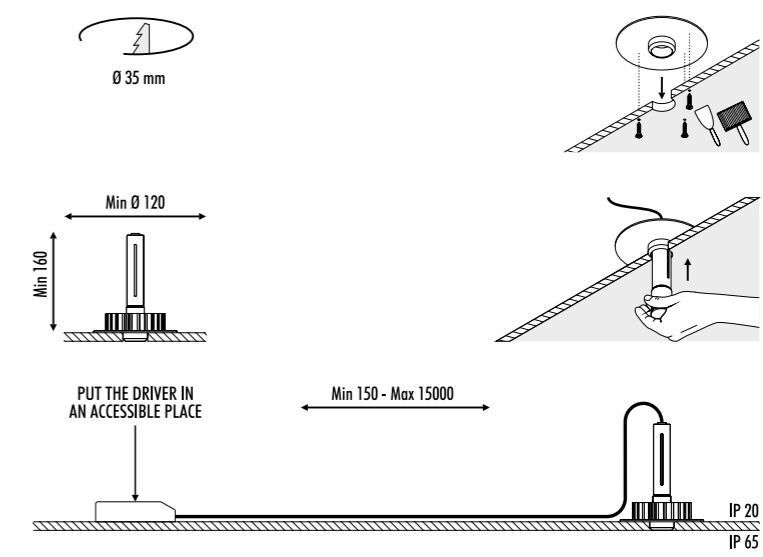

KIT INSTALLAZIONE OBBLIGATORI / COMPULSORY INSTALLATION KITS

18250000	STANDARD	FLANGIA PER CARTONGESSO 12,5 mm DIMENSIONI TAGLIO CARTONGESSO Ø 35 mm SPAZIO MINIMO PER INCASSO 160 mm PLASTERBOARD FLANGE 12,5 mm PLASTERBOARD CUT-OUT Ø 35 mm MINIMUM SPACE FOR MOUNTING 160 mm

KIT INSTALLAZIONE OPZIONALI / OPTIONAL INSTALLATION KITS

18800000	STANDARD	CASSAFORMA PER LATERIZIO CONCRETE BOX
18880000	STANDARD	FLANGIA PER LATERIZIO FLANGE - CONCRETE BOX