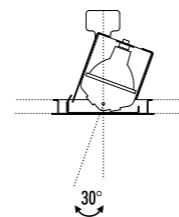

14220300	BIANCO OPACO / MATT WHITE	12 V - MAX 35 W 12 V - GU5,3 DIMENSIONI TAGLIO CARTONGESSO Ø 90 mm SPAZIO MINIMO PER INCASSO 85 mm ORIENTABILE - LAMPADINA NON INCLUSA - VEDI PAG. 337 TRASFORMATORE ELETTRONICO NON INCLUSO PLASTERBOARD CUT-OUT Ø 90 mm MINIMUM SPACE FOR MOUNTING 85 mm ADJUSTABLE - BULB NOT INCLUDED - SEE PAGE 337 ELECTRONIC TRANSFORMER NOT INCLUDED

ACCESSORI OBBLIGATORI / COMPULSORY ACCESSORIES

1Z0240440	STANDARD	TRASFORMATORE ELETTRONICO / ELECTRONIC TRANSFORMER INPUT 230-240 V - 50/60 Hz - OUTPUT 12 V - 1-70 W - IP 20 - IGBT DIMMABLE