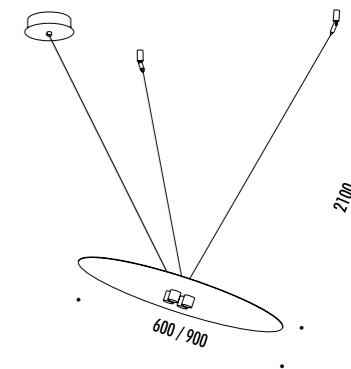

CE IP20

CEILING ROSE

SHADE

19560000	STANDARD Ø 600	<p>CARTESIO</p> <p>110-240 V - 50/60 Hz - 18 W</p> <p>LED (DOWN) - 3000K - 350 lm - CRI > 80</p> <p>LED (UP) - 3000K - 1050 lm - CRI > 90</p> <p>DISCO IN INOX CON FINITURA A SPECCHIO - RETRO COLORE ROSSO</p> <p>ROSONE BIANCO - CAVO BIANCO</p> <p>CAVI DI SOSPENSIONE IN ACCIAIO INOX</p> <p>DOPPIA EMISSIONE - DIMMERABILE PUSH - 1-10 V</p> <p>STAINLESS STEEL PLATE WITH MIRROR FINISH - RED BACK SIDE</p> <p>WHITE CEILING ROSE - WHITE CABLE</p> <p>SUSPENSION STAINLESS STEEL CABLES</p> <p>DUAL EMISSION - PUSH - 1-10 V DIMMABLE</p>
----------	----------------	--