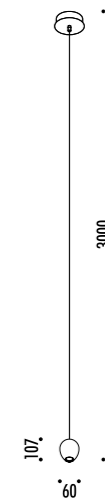

CE IP20 0.5 m

CEILING ROSE