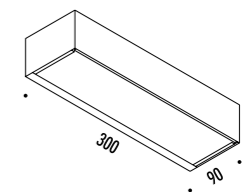

DESIGN 2014
LAMPADA DA PARETE - METALLO - VETRO
WALL LAMP - METAL - GLASS

DUET

CE IP20