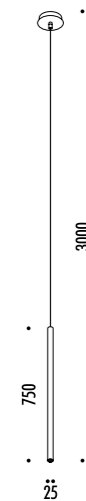

CE IP20

CEILING ROSE

1A2960300.30.00	BIANCO OPACO / MATT WHITE - 3000K - ON/OFF	100-240 V - 50/60 Hz - 5,6 W LED - 312 lm - CRI>90 CAVO BIANCO - ROSONE BIANCO - NON DIMMERABILE ACCESSORI OPZIONALI KIT SOSPENSIONE - VEDI PAG. 123 WHITE CABLE - WHITE CEILING ROSE - NOT DIMMABLE OPTIONAL ACCESSORIES SUSPENSION KIT - SEE PAGE 123
1A2960300.27.00	BIANCO OPACO / MATT WHITE - 2700K - ON/OFF	
1A2960400.30.00	NERO OPACO / MATT BLACK - 3000K - ON/OFF	
1A2960400.27.00	NERO OPACO / MATT BLACK - 2700K - ON/OFF	
1A2960800.30.00	OTTONE SPAZZOLATO / BRUSHED BRASS - 3000K - ON/OFF	100-240 V - 50/60 Hz - 5,6 W LED - 312 lm - CRI>90 CAVO NERO - ROSONE NERO - NON DIMMERABILE ACCESSORI OPZIONALI KIT SOSPENSIONE - VEDI PAG. 123 BLACK CABLE - BLACK CEILING ROSE - NOT DIMMABLE OPTIONAL ACCESSORIES SUSPENSION KIT - SEE PAGE 123
1A2960800.27.00	OTTONE SPAZZOLATO / BRUSHED BRASS - 2700K - ON/OFF	
1A2962600.30.00	NERO OPACO / MATT TOTAL BLACK - 3000K - ON/OFF	
1A2962600.27.00	NERO OPACO / MATT TOTAL BLACK - 2700K - ON/OFF