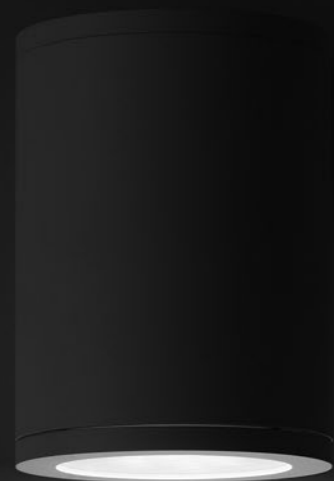

15860300	BIANCO OPACO / MATT WHITE	100-240 V - 50/60 Hz - MAX 12 W LED - E27 ORIENTABILE - NON DIMMERABILE LAMPADINA NON INCLUSA - VEDI PAG. 337 ADJUSTABLE - NOT DIMMABLE BULB NOT INCLUDED - SEE PAGE 337