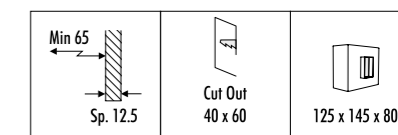

CE IP 44

1A1510300	BIANCO OPACO / MATT WHITE - 3000K	MAX 500 mA DC - 2 W LED 3000K - 133 lm - CRI > 90 / 2700K - 128 lm - CRI > 90 KIT INSTALLAZIONE OBBLIGATORIO NON INCLUSO DIMENSIONI TAGLIO CARTONGESSO 40 x 60 mm SPAZIO MINIMO PER INCASSO 65 mm COMPULSORY INSTALLATION KIT NOT INCLUDED PLASTERBOARD CUT-OUT 40 x 60 mm MINIMUM SPACE FOR MOUNTING 65 mm
1A1510300-27	BIANCO OPACO / MATT WHITE - 2700K	

KIT INSTALLAZIONE OBBLIGATORI / COMPULSORY INSTALLATION KITS

1Z0241070	STANDARD	DRIVER LED INPUT 110-240 V - 50/60 Hz - OUTPUT 500 mA DC - 25 W - IP68 NON DIMMERABILE - NOT DIMMABLE

KIT INSTALLAZIONE OPZIONALI / OPTIONAL INSTALLATION KITS

1A1520000	STANDARD	CASSAFORMA INSTALLAZIONE / INSTALLATION BOX