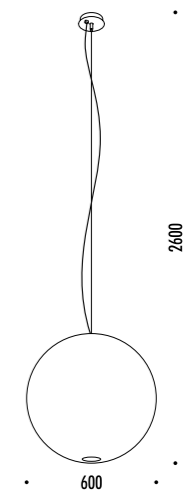

16570000	STANDARD	100-240 V - 50/60 Hz - MAX 15 W LED - E27 + MAX 10 W LED - GU10 CAVO TRASPARENTE - ROSONE BIANCO CAVO DI SOSPENSIONE IN ACCIAIO INOX DOPPIA EMISSIONE - LAMPADINE NON INCLUSE - VEDI PAG. 337 ACCESSORI OPZIONALI KIT SOSPENSIONE - VEDI PAG. 123 TRANSPARENT CABLE - WHITE CEILING ROSE SUSPENSION STAINLESS STEEL CABLE DUAL EMISSION - BULBS NOT INCLUDED - SEE PAGE 337 OPTIONAL ACCESSORIES SUSPENSION KIT - SEE PAGE 123