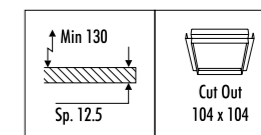

CE IP20 1.0 m

1A0660300	BIANCO OPACO / MATT WHITE	100-240 V - 50/60 Hz - MAX 10 W LED - GU10 KIT INSTALLAZIONE OBBLIGATORIO NON INCLUSO ORIENTABILE - LAMPADINA NON INCLUSA - VEDI PAG. 337-339 ACCESSORI OPZIONALI LAMPADINA - VEDI PAG. 339 COMPULSORY INSTALLATION KIT NOT INCLUDED ADJUSTABLE - BULB NOT INCLUDED - SEE PAGE 337-339 OPTIONAL BULB ACCESSORIES - SEE PAGE 339
1A0660400	NERO OPACO / MATT BLACK	

KIT INSTALLAZIONE OBBLIGATORI / COMPULSORY INSTALLATION KITS

18420300	BIANCO OPACO / MATT WHITE	CORNICE PER CARTONGESSO 12,5 mm DIMENSIONI TAGLIO CARTONGESSO 104 x 104 mm SPAZIO MINIMO PER INCASSO 130 mm PLASTERBOARD FRAME 12,5 mm PLASTERBOARD CUT-OUT 104 x 104 mm MINIMUM SPACE FOR MOUNTING 130 mm
18420400	NERO OPACO / MATT BLACK