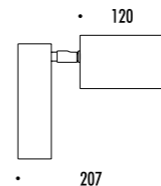

CE IP20

1A0500300	BIANCO OPACO / MATT WHITE	220-240 V - 50/60 Hz - MAX 18 W LED ORIENTABILE - DIMMERABILE PUSH - 1-10 V MODULO LED NON INCLUSO - VEDI PAG. 339 ACCESSORI OPZIONALI MODULO LED - VEDI PAG. 339 ADJUSTABLE - PUSH - 1-10 V DIMMABLE LED MODULE NOT INCLUDED - SEE PAGE 339 OPTIONAL LED MODULE ACCESSORIES - SEE PAGE 339
1A0500400	NERO OPACO / MATT BLACK