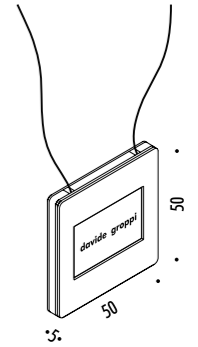

CE IP20

15090000	STANDARD	0,3 W LED BATTERIE 2 x CR2032 INCLUSE LUCE A LENTA INTERMITTENZA IMMAGINE PERSONALIZZABILE - IMMAGINE NON INCLUSA MINIMO 3 PEZZI BATTERIES 2 x CR2032 INCLUDED SLOWLY FLASHING LIGHT CUSTOMIZABLE IMAGE - IMAGE NOT INCLUDED MINIMUM 3 PIECES