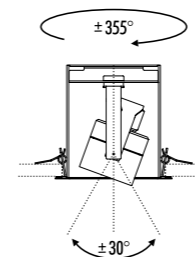

KIT INSTALLAZIONE OBBLIGATORI / COMPULSORY INSTALLATION KITS

18420300	BIANCO OPACO / MATT WHITE	CORNICE PER CARTONGESSO 12,5 mm DIMENSIONI TAGLIO CARTONGESSO 104 x 104 mm SPAZIO MINIMO PER INCASSO 130 mm PLASTERBOARD FRAME 12,5 mm PLASTERBOARD CUT-OUT 104 x 104 mm MINIMUM SPACE FOR MOUNTING 130 mm
18420400	NERO OPACO / MATT BLACK	