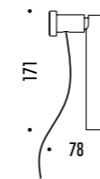

18160300	BIANCO OPACO / MATT WHITE - 3000K	MAX 500 mA DC - 5,6 W LED - 352 lm - CRI > 90
18160300-27	BIANCO OPACO / MATT WHITE - 2700K	FISSAGGIO MAGNETICO - CAVO BIANCO 3 m
		ORIENTABILE
		DRIVER LED INCLUSO INPUT 100-240 V - 50/60 Hz - NON DIMMERABILE
		/MAGNETIC FIXING - WHITE CABLE 3 m
		ADJUSTABLE
		INCLUDES LED DRIVER INPUT 100-240 V - 50/60 Hz - NOT DIMMABLE
18160400	NERO OPACO / MATT BLACK - 3000K	MAX 500 mA DC - 5,6 W LED - 352 lm - CRI > 90
18160400-27	NERO OPACO / MATT BLACK - 2700K	FISSAGGIO MAGNETICO - CAVO NERO 3 m
		ORIENTABILE
		DRIVER LED INCLUSO INPUT 100-240 V - 50/60 Hz - NON DIMMERABILE
		/MAGNETIC FIXING - BLACK CABLE 3 m
		ADJUSTABLE
		INCLUDES LED DRIVER INPUT 100-240 V - 50/60 Hz - NOT DIMMABLE

ACCESSORI OPZIONALI / OPTIONAL ACCESSORIES

1A3180300.00.00	BIANCO OPACO / MATT WHITE	KIT DI ALIMENTAZIONE CON SPINA / POWER SUPPLY KIT WITH PLUG
1A3180400.00.00	NERO OPACO / MATT BLACK	INPUT 100-240 V - 50/60 Hz - OUTPUT 350 mA DC - 15 W - IP20
		DIMMERABILE