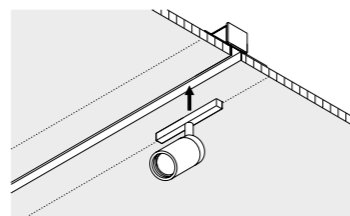

KIT INSTALLAZIONE OBBLIGATORI / COMPULSORY INSTALLATION KITS

1Z0240820	STANDARD	DRIVER LED INPUT 220-240 V - 50/60 Hz - OUTPUT 48 V DC - 150 W - IP20
1Z1120380	STANDARD	DRIVER LED INPUT 100-240 V - 50/60 Hz - OUTPUT 48 V DC - 320 W - IP67
1A0700110	STANDARD	POWER KIT DIM DALI INPUT 220-240 V - 50/60 Hz - OUTPUT 48 V DC - 150 W - IP20
1A0700120	STANDARD	POWER KIT DIM DALI INPUT 100-240 V - 50/60 Hz - OUTPUT 48 V DC - 320 W - IP20