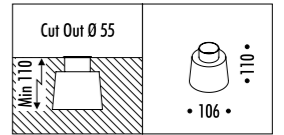

CE IP67

1A1551100	INOX LUCIDO / POLISHED STAINLESS STEEL	24 V DC - 7 W LED - 36° - 3000K - 546 lm - CRI > 90 KIT INSTALLAZIONE OBBLIGATORIO NON INCLUSO DIMENSIONI TAGLIO Ø 55 mm - SPAZIO MINIMO PER INCASSO 110 mm COMPULSORY INSTALLATION KIT NOT INCLUDED CUT-OUT Ø 55 mm - MINIMUM SPACE FOR MOUNTING 110 mm

KIT INSTALLAZIONE OBBLIGATORI / COMPULSORY INSTALLATION KITS

1A1560000	STANDARD	CASSAFORMA INSTALLAZIONE / INSTALLATION BOX

1Z0240990	STANDARD	DRIVER LED INPUT (110-127 V) 220-240 V - 50/60 Hz - OUTPUT 24 V DC - (15 W) 17 W - IP68 DIMMERABILE 0/1-10 V - 0/1-10 V DIMMABLE

1A1660000	STANDARD	CONNETTORI DRIVER IP68 - 2 PEZZI / DRIVER CONNECTORS IP68 - 2 PIECES