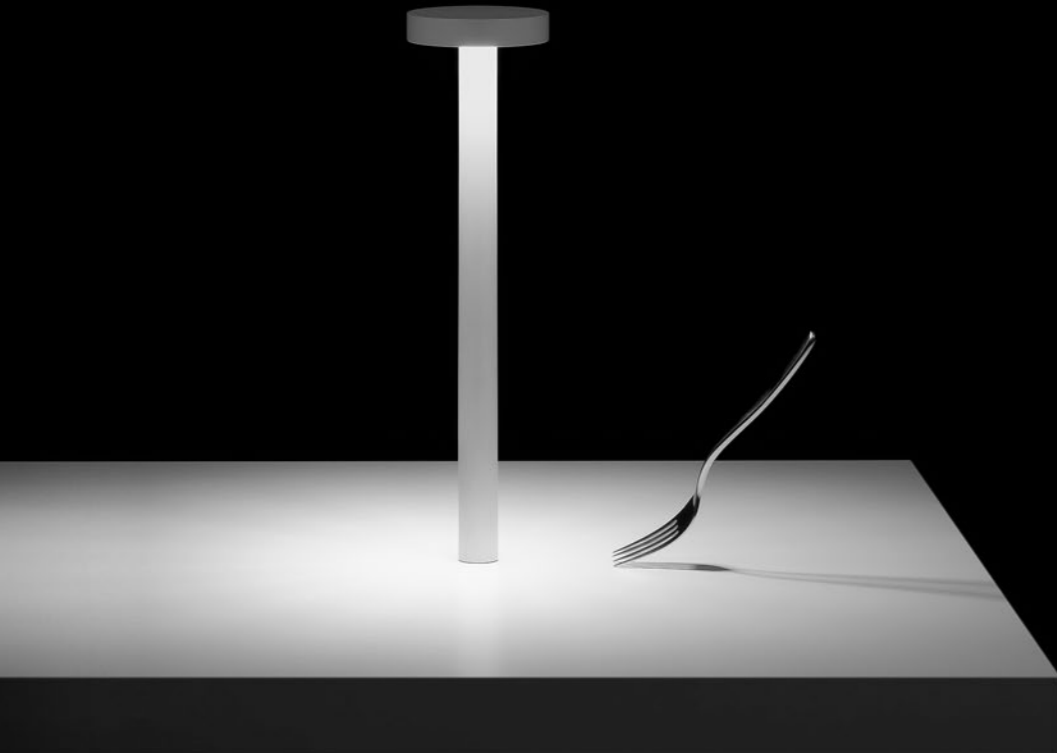

SENZA FILO / WIRELESS

Compasso d'Oro ADI
Mention of Honour
2016

DESIGN DAVIDE GROPPI - 2013
LAMPADA DA TAVOLO - ABS - METACRILATO - METALLO
TABLE LAMP - ABS - METHACRYLATE - METAL

Tetalet

CE IP20

1A0310300	BIANCO OPACO / MATT WHITE - 3000K	2 W LED - 178 lm - CRI > 90
1A0310300-27	BIANCO OPACO / MATT WHITE - 2700K	BATTERIA RICARICABILE 4,8 V NiMH 4300 mAh
1A0310400	NERO OPACO / MATT BLACK - 3000K	FISSAGGIO MAGNETICO - CARICABATTERIE INCLUSO INPUT 100-240 V - 50/60 Hz
1A0310400-27	NERO OPACO / MATT BLACK - 2700K	ON/OFF TOUCH - AUTONOMIA BATTERIA DODICI ORE
1A0311800	ORO OPACO / MATT GOLD - 3000K	MINIMO 3 PEZZI PER FINITURA
1A0311800-27	ORO OPACO / MATT GOLD - 2700K	RECHARGEABLE BATTERY 4,8 V NiMH 4300 mAh
		MAGNETIC FIXING - INCLUDES CHARGER INPUT 100-240 V - 50/60 Hz
		ON/OFF TOUCH - BATTERY LIFE TWELVE HOURS
		MINIMUM 3 PIECES PER FINISH