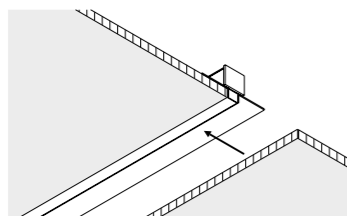

KIT INSTALLAZIONE OBBLIGATORI / COMPULSORY INSTALLATION KITS

1Z0240820	STANDARD	DRIVER LED INPUT 220-240 V - 50/60 Hz - OUTPUT 48 V DC - 150 W - IP20
1Z1120380	STANDARD	DRIVER LED INPUT 100-240 V - 50/60 Hz - OUTPUT 48 V DC - 320 W - IP67
1A0700110	STANDARD	POWER KIT DIM DALI INPUT 220-240 V - 50/60 Hz - OUTPUT 48 V DC - 150 W - IP20
1A0700120	STANDARD	POWER KIT DIM DALI INPUT 100-240 V - 50/60 Hz - OUTPUT 48 V DC - 320 W - IP20