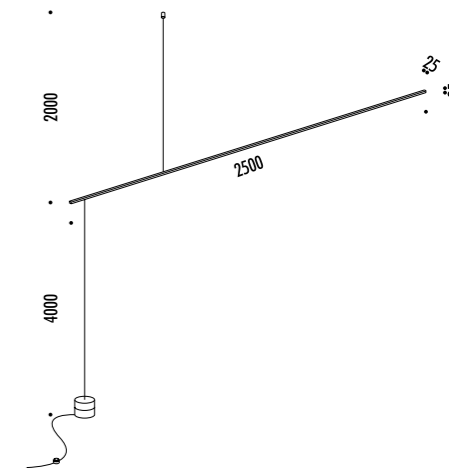

17540400	NERO OPACO / MATT BLACK - 3000K	220-240 V - 50/60 Hz - 23 W LED - 882 lm - CRI > 90 ALIMENTAZIONE CON SPINA - CAVO TRASPARENTE CAVO DI SOSPENSIONE IN ACCIAIO INOX DOPPIA EMISSIONE - LUCE INDIRECTA BLU - NON DIMMERABILE ACCESSORI OPZIONALI KIT SOSPENSIONE - VEDI PAG. 123 POWER SUPPLY WITH PLUG - TRANSPARENT CABLE SUSPENSION STAINLESS STEEL CABLE DUAL EMISSION - INDIRECT BLUE LIGHT - NOT DIMMABLE OPTIONAL ACCESSORIES SUSPENSION KIT - SEE PAGE 123
17540400-27	NERO OPACO / MATT BLACK - 2700K