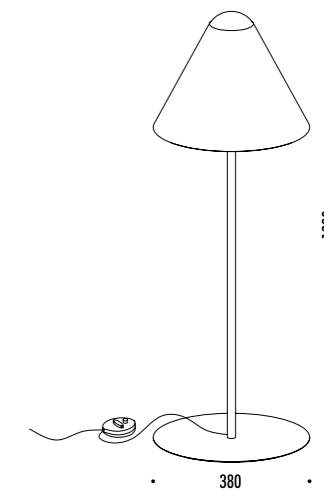

DESIGN OMAR CARRAGLIA - 2007
LAMPADA DA TERRA - METACRILATO - METALLO
FLOOR LAMP - METHACRYLATE - METAL

ABA 120

CE IP20 0.5 m