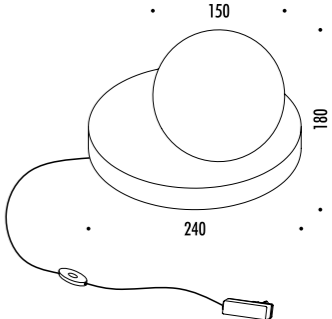

CE IP20

19300000	STANDARD	24 V DC - 6,5 W LED - 3000K - 450 lm - CRI > 90 CAVO NERO - DIMMER DRIVER LED INCLUSO INPUT 100-240 V - 50/60 Hz BLACK CABLE - DIMMER INCLUDES LED DRIVER INPUT 100-240 V - 50/60 Hz