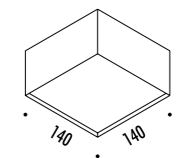

DESIGN ALBERTO ZATTIN - 2000
 LAMPADA DA SOFFITTO - METALLO - POLICARBONATO - VETRO
 CEILING LAMP - METAL - GLASS - POLYCARBONATE

HAKO PL

CE IP20 \varnothing 0.5 m

1A3160300.30.02	BIANCO OPACO / MATT WHITE - 3000K - TRIAC / IGBT	HAKO PL LED 220-230 V - 50/60 Hz - 12,5 W LED 3000K - 638 lm - CRI > 90 / 2700K - 593 lm - CRI > 90 DIFFUSORE IN POLICARBONATO - DIMMERABILE POLYCARBONATE DIFFUSER - DIMMABLE
1A3160300.27.02	BIANCO OPACO / MATT WHITE - 2700K - TRIAC / IGBT	
10610300	BIANCO OPACO / MATT WHITE	HAKO PL 100-240 V - 50/60 Hz - MAX 60 W - R7s DIFFUSORE IN VETRO - LAMPADINA NON INCLUSA GLASS DIFFUSER - BULB NOT INCLUDED