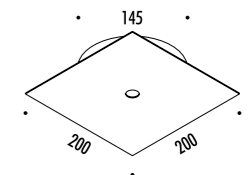

CE IP20

19230300	BIANCO OPACO / MATT WHITE - 3000K	100-240 V - 50/60 Hz - 8,5 W LED - 375 lm - CRI > 90 NON DIMMERABILE NOT DIMMABLE
19230300-27	BIANCO OPACO / MATT WHITE - 2700K