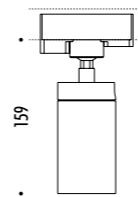

17830300	BIANCO OPACO / MATT WHITE	100-240 V - 50/60 Hz - MAX 10 W LED - GU10
17830400	NERO OPACO / MATT BLACK	SISTEMA INSTALLAZIONE OBBLIGATORIO NON INCLUSO - VEDI PAG. 251
		ORIENTABILE - LAMPADINA NON INCLUSA - VEDI PAG. 337-339
		ACCESSORI OPZIONALI LAMPADINA - VEDI PAG. 339
		COMPULSORY INSTALLATION SYSTEM NOT INCLUDED - SEE PAGE 251
		ADJUSTABLE - BULB NOT INCLUDED - SEE PAGE 337-339
		OPTIONAL BULB ACCESSORIES - SEE PAGE 339