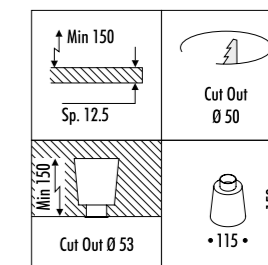

1A1490300	BIANCO OPACO / MATT WHITE - 3000K	24 V DC - 7 W LED - 36°
1A1490300-27	BIANCO OPACO / MATT WHITE - 2700K	3000K - 546 lm - CRI > 90 / 2700K - 495 lm - CRI > 90
1A1490400	NERO OPACO / MATT BLACK - 3000K	KIT INSTALLAZIONE OBBLIGATORIO NON INCLUSO
1A1490400-27	NERO OPACO / MATT BLACK - 2700K	DIMENSIONI TAGLIO CARTONGESSO Ø 50 mm
		SPAZIO MINIMO PER INCASSO 150 mm
		COMPULSORY INSTALLATION KIT NOT INCLUDED
		PLASTERBOARD CUT-OUT Ø 50 mm
		MINIMUM SPACE FOR MOUNTING 150 mm

KIT INSTALLAZIONE OBBLIGATORI / COMPULSORY INSTALLATION KITS

1Z0240990	STANDARD	DRIVER LED INPUT (110-127 V) 220-240 V - 50/60 Hz - OUTPUT 24 V DC - (15 W) 17 W - IP68 DIMMERABILE 0/1-10 V - 0/1-10 V DIMMABLE

KIT INSTALLAZIONE OPZIONALI / OPTIONAL INSTALLATION KITS

1A1500000	STANDARD	CASSAFORMA INSTALLAZIONE / INSTALLATION BOX DIMENSIONI TAGLIO Ø 53 mm - SPAZIO MINIMO PER INCASSO 150 mm CUT-OUT Ø 53 mm - MINIMUM SPACE FOR MOUNTING 150 mm

1A1660000	STANDARD	CONNETTORI DRIVER IP68 - 2 PEZZI / DRIVER CONNECTORS IP68 - 2 PIECES