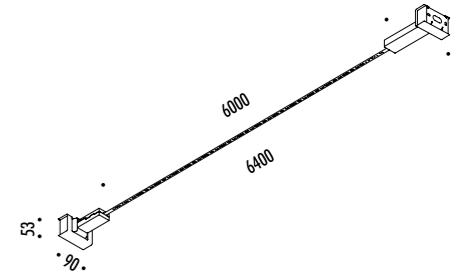

1A0620400	NERO OPACO / MATT BLACK - 3000K	FLASH 6 - REMOTE KIT 24 V DC - 60 W LED - 5448 lm - CRI > 90 MODULO LED LUNGHEZZA 6 m - NASTRO IN ACCIAIO ARMONICO LARGHEZZA 10 mm SEZIONABILE OGNI 41,5 mm KIT DI ALIMENTAZIONE OBBLIGATORIO INCLUSO - VEDI PAG. 207 DRIVER LED INCLUSO INPUT 220-240 V - 50/60 Hz - DIMMERABILE DALI - PUSH - 0/1-10 V - TRIAC / IGBT ACCESSORI OPZIONALI NON INCLUSI - VEDI PAG. 209 LED MODULE 6 m LONG - HARMONIC STEEL STRIP 10 mm WIDE CAN BE CUT EVERY 41,5 mm COMPULSORY POWER SUPPLY KIT INCLUDED - SEE PAGE 207 INCLUDES LED DRIVER INPUT 220-240 V - 50/60 Hz - DALI - PUSH - 0/1-10 V - TRIAC / IGBT DIMMABLE OPTIONAL ACCESSORIES NOT INCLUDED - SEE PAGE 209
1A0620400-27	NERO OPACO / MATT BLACK - 2700K	

1A0630400	NERO OPACO / MATT BLACK - 3000K	FLASH 6 - PLUG KIT 24 V DC - 60 W LED - 5448 lm - CRI > 90 MODULO LED LUNGHEZZA 6 m - NASTRO IN ACCIAIO ARMONICO LARGHEZZA 10 mm SEZIONABILE OGNI 41,5 mm KIT DI ALIMENTAZIONE OBBLIGATORIO INCLUSO - VEDI PAG. 207 DRIVER LED INCLUSO INPUT 100-240 V - 50/60 Hz - DIMMERABILE ACCESSORI OPZIONALI NON INCLUSI - VEDI PAG. 209 LED MODULE 6 m LONG - HARMONIC STEEL STRIP 10 mm WIDE CAN BE CUT EVERY 41,5 mm COMPULSORY POWER SUPPLY KIT INCLUDED - SEE PAGE 207 INCLUDES LED DRIVER INPUT 100-240 V - 50/60 Hz - DIMMABLE OPTIONAL ACCESSORIES NOT INCLUDED - SEE PAGE 209
1A0630400-27	NERO OPACO / MATT BLACK - 2700K