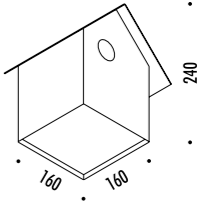

CE IP65

17230000	STANDARD	MAX 350 mA DC - 5,5 W LED - 3000K - 306 lm - CRI > 80 DRIVER LED INCLUSO INPUT 110-240 V - 50/60 Hz - IP68 - NON DIMMERABILE INCLUDES LED DRIVER INPUT 110-240 V - 50/60 Hz - IP68 - NOT DIMMABLE