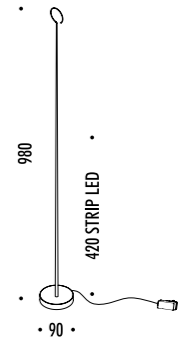

CE IP20

1A1090400	NERO OPACO / MATT BLACK - 3000K	5 V DC - 4 W LED - 650 lm - CRI 85 ALIMENTATORE SU SPINA CON PRESA USB E PLUG INTERCAMBIABILI INPUT 100-240 V - 50/60 Hz - CAVO NERO 1,5 m ON/OFF E DIMMERAZIONE TOUCH POWER SUPPLY ON PLUG WITH USB SOCKET AND INTERCHANGEABLE PLUGS INPUT 100-240 V - 50/60 Hz - BLACK CABLE 1,5 m ON/OFF AND TOUCH DIMMABLE
1A1090400-27	NERO OPACO / MATT BLACK - 2700K	

ACCESSORI OPZIONALI / OPTIONAL ACCESSORIES

1A1990000	STANDARD	POWER BANK - 10000 mAh / 36 Wh - OUTPUT 5 V DC AUTONOMIA BATTERIA DIECI ORE BATTERY LIFE TEN HOURS