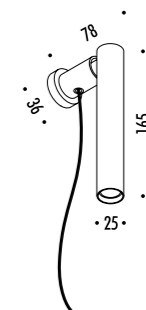

18160300	BIANCO OPACO / MATT WHITE - 3000K	MAX 500 mA DC - 5,6 W LED - 352 lm - CRI > 90
18160300-27	BIANCO OPACO / MATT WHITE - 2700K	FISSAGGIO MAGNETICO - CAVO BIANCO 3 m
		ORIENTABILE
		DRIVER LED INCLUSO INPUT 100-240 V - 50/60 Hz - NON DIMMERABILE
		/MAGNETIC FIXING - WHITE CABLE 3 m
		ADJUSTABLE
		INCLUDES LED DRIVER INPUT 100-240 V - 50/60 Hz - NOT DIMMABLE
18160400	NERO OPACO / MATT BLACK - 3000K	MAX 500 mA DC - 5,6 W LED - 352 lm - CRI > 90
18160400-27	NERO OPACO / MATT BLACK - 2700K	FISSAGGIO MAGNETICO - CAVO NERO 3 m
		ORIENTABILE
		DRIVER LED INCLUSO INPUT 100-240 V - 50/60 Hz - NON DIMMERABILE
		/MAGNETIC FIXING - BLACK CABLE 3 m
		ADJUSTABLE
		INCLUDES LED DRIVER INPUT 100-240 V - 50/60 Hz - NOT DIMMABLE

ACCESSORI OPZIONALI / OPTIONAL ACCESSORIES

1A3180300.00.00	BIANCO OPACO / MATT WHITE	KIT DI ALIMENTAZIONE CON SPINA / POWER SUPPLY KIT WITH PLUG
1A3180400.00.00	NERO OPACO / MATT BLACK	INPUT 100-240 V - 50/60 Hz - OUTPUT 350 mA DC - 15 W - IP20
		DIMMERABILE