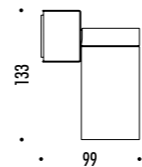

17840300	BIANCO OPACO / MATT WHITE	100-240 V - 50/60 Hz - MAX 10 W LED - GU10 ORIENTABILE LAMPADINA NON INCLUSA - VEDI PAG. 337-339 ACCESSORI OPZIONALI LAMPADINA - VEDI PAG. 339 ADJUSTABLE BULB NOT INCLUDED - SEE PAGE 337-339 OPTIONAL BULB ACCESSORIES - SEE PAGE 339
17840400	NERO OPACO / MATT BLACK