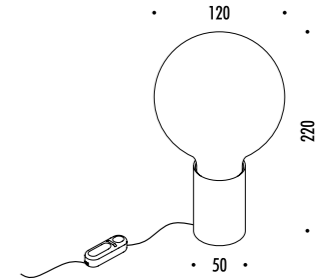

CE IP20 0.5m

13470300	BIANCO OPACO / MATT WHITE	100-240 V - 50/60 Hz - MAX 10 W LED - E27 GLOBOLUX CAVO BIANCO - DIMMER - LAMPADINA LED INCLUSA WHITE CABLE - DIMMER - LED BULB INCLUDED
		10 W LED - 3000K - 1055 lm - CRI > 80 - DIMMABLE