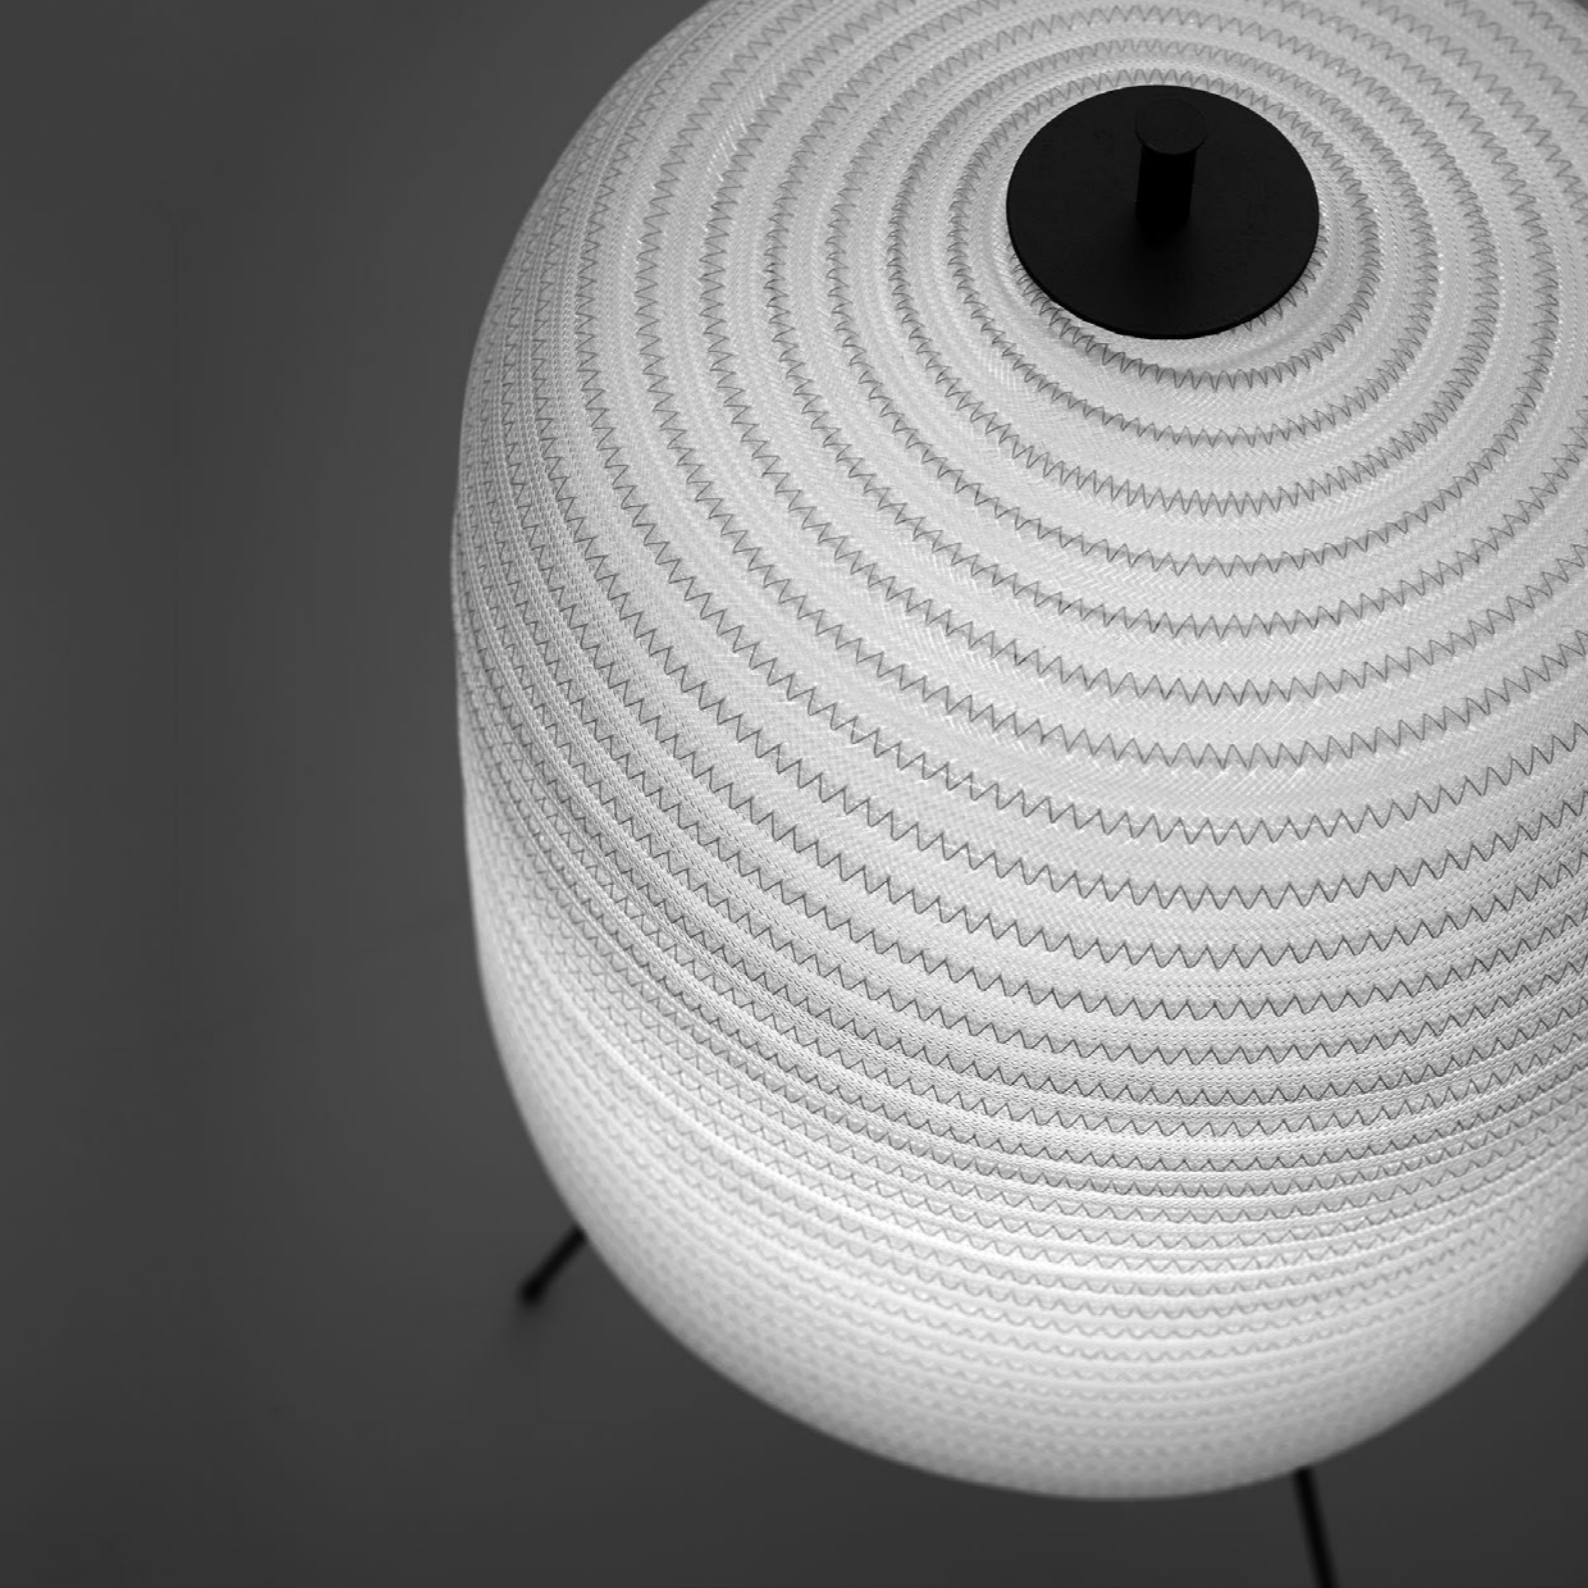

CE IP65

15600300	BIANCO OPACO / MATT WHITE	100-240 V - 50/60 Hz - MAX 18 W LED - E27 CAVO NERO 5 m LAMPADINA NON INCLUSA - VEDI PAG. 337 BLACK CABLE 5 m BULB NOT INCLUDED - SEE PAGE 337

DESIGN DAVIDE GROPPI - PAOLA LENTI - 2013
 LAMPADA DA ESTERNO - METALLO - PBT - POLICARBONATO
 OUTDOOR LAMP - METAL - PBT - POLYCARBONATE