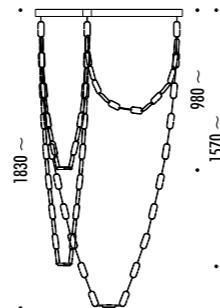

ChainDelier 1