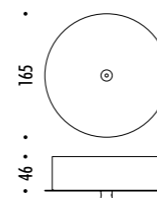

CE IP20

CEILING ROSE

SHADE

19560000	STANDARD Ø 600	<p>CARTESIO</p> <p>110-240 V - 50/60 Hz - 18 W</p> <p>LED (DOWN) - 3000K - 350 lm - CRI > 80</p> <p>LED (UP) - 3000K - 1050 lm - CRI > 90</p> <p>DISCO IN INOX CON FINITURA A SPECCHIO - RETRO COLORE ROSSO</p> <p>ROSONE BIANCO - CAVO BIANCO</p> <p>CAVI DI SOSPENSIONE IN ACCIAIO INOX</p> <p>DOPPIA EMISSIONE - DIMMERABILE PUSH - 1-10 V</p> <p>STAINLESS STEEL PLATE WITH MIRROR FINISH - RED BACK SIDE</p> <p>WHITE CEILING ROSE - WHITE CABLE</p> <p>SUSPENSION STAINLESS STEEL CABLES</p> <p>DUAL EMISSION - PUSH - 1-10 V DIMMABLE</p>
----------	----------------	--