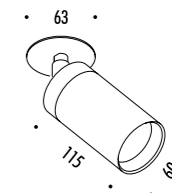

19430300	BIANCO OPACO / MATT WHITE	100-240 V - 50/60 Hz - MAX 10 W LED - GU10
19430400	NERO OPACO / MATT BLACK	DIMENSIONI TAGLIO CARTONGESSO 40 x 40 mm
		SPAZIO MINIMO PER INCASSO 85 mm
		ORIENTABILE - LAMPADINA NON INCLUSA - VEDI PAG. 337-339
		ACCESSORI OPZIONALI LAMPADINA - VEDI PAG. 339
		PLASTERBOARD CUT-OUT 40 x 40 mm
		MINIMUM SPACE FOR MOUNTING 85 mm
		ADJUSTABLE - BULB NOT INCLUDED - SEE PAGE 337-339
		OPTIONAL BULB ACCESSORIES - SEE PAGE 339