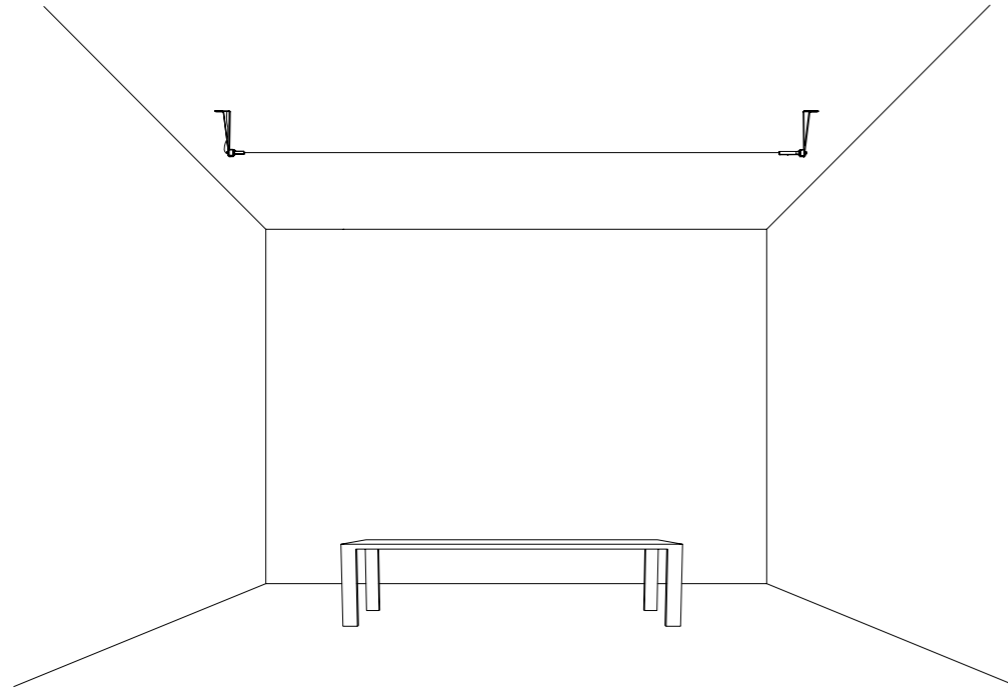

1A0080400 - KIT ATTACCO SOFFITTO / CEILING CONNECTION KIT