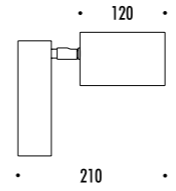

19460300	BIANCO OPACO / MATT WHITE	MAX 700 mA DC - 8,4 W LED - 3000K - 639 lm - CRI > 90
19460400	NERO OPACO / MATT BLACK	ORIENTABILE
		DRIVER LED INCLUSO INPUT (110-127 V) 220-240 V - 50/60 Hz - IP68 - NON DIMMERABILE
		ADJUSTABLE
		INCLUDES LED DRIVER INPUT (110-127 V) 220-240 V - 50/60 Hz - IP68 - NOT DIMMABLE