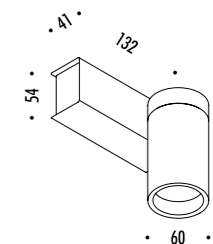

17840300	BIANCO OPACO / MATT WHITE	100-240 V - 50/60 Hz - MAX 10 W LED - GU10 ORIENTABILE LAMPADINA NON INCLUSA - VEDI PAG. 337-339 ACCESSORI OPZIONALI LAMPADINA - VEDI PAG. 339 ADJUSTABLE BULB NOT INCLUDED - SEE PAGE 337-339 OPTIONAL BULB ACCESSORIES - SEE PAGE 339
17840400	NERO OPACO / MATT BLACK