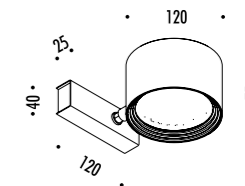

DESIGN DAVIDE GROPPI - 2018
LAMPADA DA PARETE E DA SOFFITTO - METALLO
WALL AND CEILING LAMP - METAL

CE  IP20

SPOT ENDLESS

1A1070300	BIANCO OPACO / MATT WHITE	48 V DC - MAX 12,6 W LED
1A1070400	NERO OPACO / MATT BLACK	MAX 7 SPOT SU ENDLESS
		KIT DI ALIMENTAZIONE OBBLIGATORIO NON INCLUSO - VEDI PAG. 231-233
		MODULO LED NON INCLUSO - VEDI PAG. 339
		ACCESSORI OPZIONALI MODULO LED - VEDI PAG. 339
		MAX 7 SPOT ON ENDLESS
		COMPULSORY POWER SUPPLY KIT NOT INCLUDED - SEE PAGE 231-233
		LED MODULE NOT INCLUDED - SEE PAGE 339
		OPTIONAL LED MODULE ACCESSORIES - SEE PAGE 339