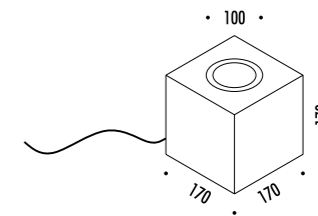

1A1150000	STANDARD	MAX 500 mA DC - 20 W LED - 10° - 3000K - 2058 lm - CRI > 90 CAVO NERO 2,5 m DRIVER LED INCLUSO INPUT 110-240 V - 50/60 Hz - IP68 - NON DIMMERABILE CONNETTORI DRIVER 2 PEZZI INCLUSI BLACK CABLE 2,5 m INCLUDES LED DRIVER INPUT 110-240 V - 50/60 Hz - IP68 - NOT DIMMABLE DRIVER CONNECTORS 2 PIECES INCLUDED