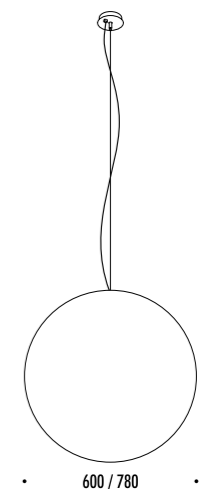

DESIGN DAVIDE GROPPI - 2005
LAMPADA A SOSPENSIONE - CARTA GIAPPONESE - PE
SUSPENSION LAMP - JAPANESE PAPER - PE

CE IP20

MOON 60 / MOON 80

CEILING ROSE