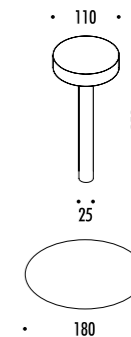

DESIGN DAVIDE GROPPI - 2017
LAMPADA DA TAVOLO - METACRILATO - METALLO
TABLE LAMP - METHACRYLATE - METAL

CE  IP20

TaTeTeT Flûte

1A2360300	BIANCO OPACO / MATT WHITE - 3000K	2 W LED - 180 lm - CRI > 90
1A2360300-27	BIANCO OPACO / MATT WHITE - 2700K	BATTERIA LITIO RICARICABILE 3,7 V DC - Li-Poly 4800 mAh - USB C
		STELO TRASPARENTE - FISSAGGIO MAGNETICO
		CARICABATTERIE INCLUSO INPUT 100-240 V - 50/60 Hz
		AUTONOMIA BATTERIA NOVE ORE
		MINIMO 3 PEZZI
		RECHARGEABLE LITHIUM BATTERY 3,7 V DC - Li-Poly 4800 mAh - USB C
		TRANSPARENT STEM - MAGNETIC FIXING
		INCLUDES CHARGER INPUT 100-240 V - 50/60 Hz
		BATTERY LIFE NINE HOURS
		MINIMUM 3 PIECES