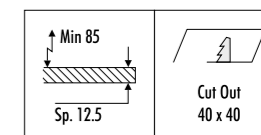

19430300	BIANCO OPACO / MATT WHITE	100-240 V - 50/60 Hz - MAX 10 W LED - GU10
19430400	NERO OPACO / MATT BLACK	DIMENSIONI TAGLIO CARTONGESSO 40 x 40 mm
		SPAZIO MINIMO PER INCASSO 85 mm
		ORIENTABILE - LAMPADINA NON INCLUSA - VEDI PAG. 337-339
		ACCESSORI OPZIONALI LAMPADINA - VEDI PAG. 339
		PLASTERBOARD CUT-OUT 40 x 40 mm
		MINIMUM SPACE FOR MOUNTING 85 mm
		ADJUSTABLE - BULB NOT INCLUDED - SEE PAGE 337-339
		OPTIONAL BULB ACCESSORIES - SEE PAGE 339