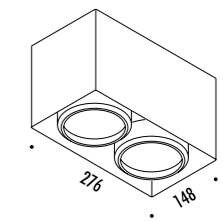

1A1120300	BIANCO OPACO / MATT WHITE	100-240 V - 50/60 Hz - MAX 2 x 18 W LED ORIENTABILE - DIMMERABILE PUSH - 1-10 V MODULI LED NON INCLUSI - VEDI PAG. 339 ACCESSORI OPZIONALI MODULO LED - VEDI PAG. 339 ADJUSTABLE - PUSH - 1-10 V DIMMABLE LED MODULES NOT INCLUDED - SEE PAGE 339 OPTIONAL LED MODULE ACCESSORIES - SEE PAGE 339
1A1123400	BIANCO - NERO OPACO BICOLORE / MATT WHITE - BLACK BICOLOUR