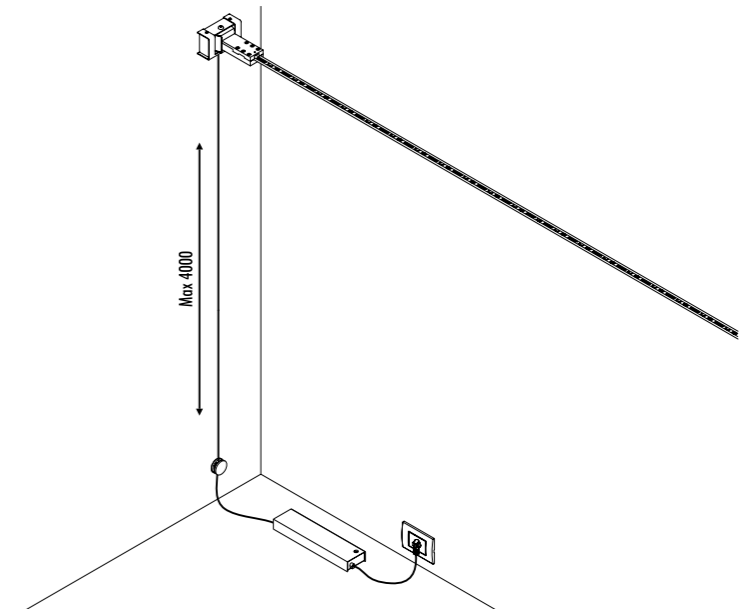

INFINITO 12 / FLASH 12
POWER KIT WITH PLUG - DIMENSION

• 97 • • 400 •