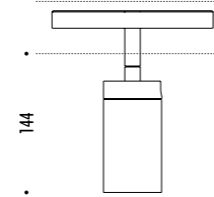

KIT INSTALLAZIONE OBBLIGATORI / COMPULSORY INSTALLATION KITS

1A0700020	NERO OPACO / MATT BLACK	48 V DC - MAX 15 A ELEMENTO DI ALIMENTAZIONE / POWER CONNECTOR
1A0700030	NERO OPACO / MATT BLACK	TAPPO DI CHIUSURA PER ALIMENTAZIONE/ END CAP FOR POWER CONNECTOR
1A0700040	NERO OPACO / MATT BLACK	TAPPO DI CHIUSURA / END CAP
1A0700050	NERO OPACO / MATT BLACK	48 V DC - MAX 15 A CONNETTORE LINEARE / ACQUISTARE INSIEME A 1A0700060 LINEAR CONNECTOR / TO BUY TOGETHER WITH 1A0700060
1A0700060	NERO OPACO / MATT BLACK	STAFFA DI RINFORZO / REINFORCING BRACKET
1A0700070	STANDARD	MORSETTO CON PINZA M6 / CLAMP WITH M6 GRIPPE
1A0700080	STANDARD	SET SOSPENSIONE / SUSPENSION SET
1A0700090	STANDARD	PROTEZIONE PER INSTALLAZIONE CARTONGESSO / PLASTER INSTALLATION GUARD 2000 mm
1A0700100	STANDARD	STRUMENTO TAGLIO / CUTTING TOOL