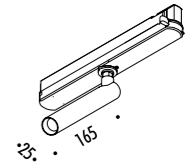

1A0480230	BIANCO OPACO / MATT WHITE	CONNETTORE X / X CONNECTOR
1A0480240	NERO OPACO / MATT BLACK	

1A0480250	STANDARD H. 1500 mm	CAVO DI SOSPENSIONE REGOLABILE / ADJUSTABLE SUSPENSION CABLE
1A0480260	STANDARD H. 3000 mm	
1A0480270	STANDARD H. 5000 mm	