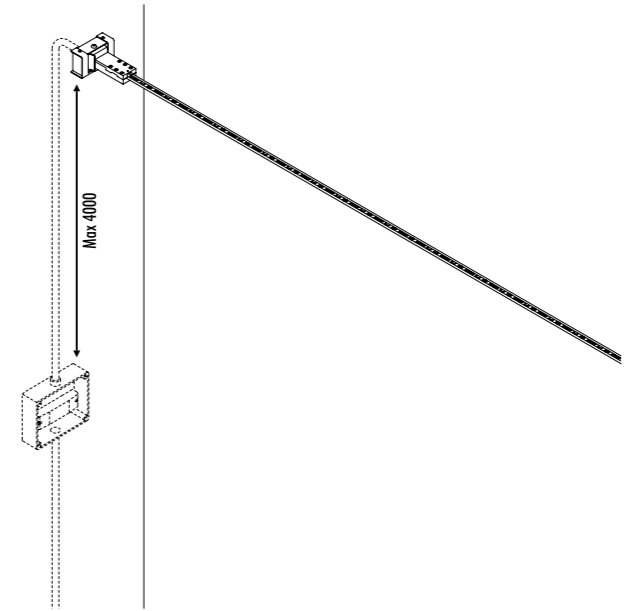

KIT DI ALIMENTAZIONE REMOTO / REMOTE POWER SUPPLY KIT

INFINITO 6 / FLASH 6 - DRIVER DIMENSION

• 52 • • 180 •

INFINITO 12 / FLASH 12 - DRIVER DIMENSION

• 40 • • 300 •

CONTROLLER DIMENSION

• 54 • • 170 •

KIT DI ALIMENTAZIONE CON SPINA / POWER SUPPLY KIT WITH PLUG