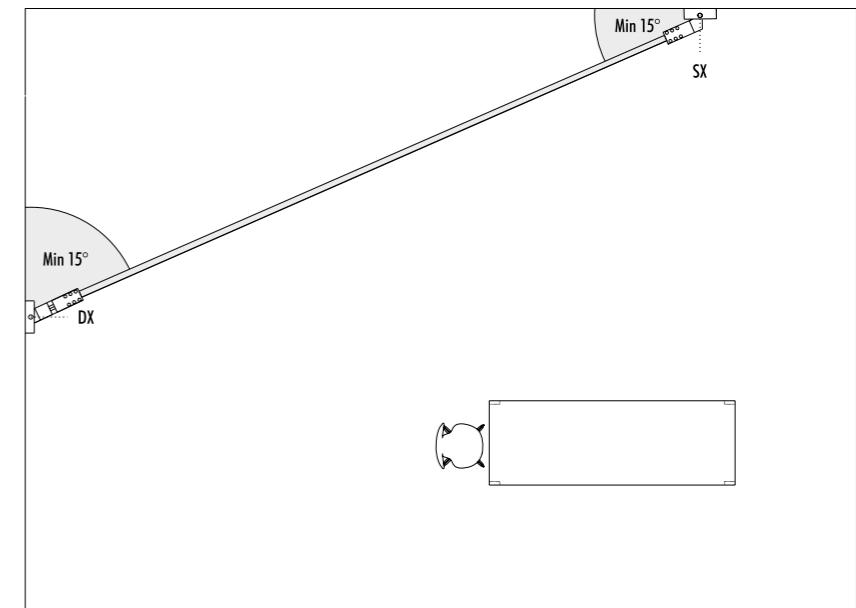

1A0340400 - 1A0350400 KIT ATTACCO PARETE PER INCLINAZIONE 75° / KIT WALL CONNECTION SLOPED 75°