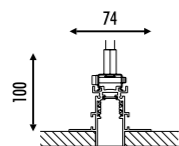

KIT INSTALLAZIONE OBBLIGATORI / COMPULSORY INSTALLATION KITS

1Z0240820	STANDARD	DRIVER LED INPUT 220-240 V - 50/60 Hz - OUTPUT 48 V DC - 150 W - IP20
1Z1120380	STANDARD	DRIVER LED INPUT 100-240 V - 50/60 Hz - OUTPUT 48 V DC - 320 W - IP67
1A0700110	STANDARD	POWER KIT DIM DALI INPUT 220-240 V - 50/60 Hz - OUTPUT 48 V DC - 150 W - IP20
1A0700120	STANDARD	POWER KIT DIM DALI INPUT 100-240 V - 50/60 Hz - OUTPUT 48 V DC - 320 W - IP20