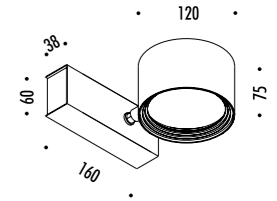

1A1080300	BIANCO OPACO / MATT WHITE	48 V DC - MAX 12,6 W LED MAX 7 SPOT SU ENDLESS DIMMERABILE CON CONTROLLO WIRELESS SOLO TRAMITE APP DEDICATA by DAVIDE GROPPI VEDI PAG. 245 KIT DI ALIMENTAZIONE OBBLIGATORIO NON INCLUSO - VEDI PAG. 231-233 MODULO LED NON INCLUSO - VEDI PAG. 339 ACCESSORI OPZIONALI MODULO LED - VEDI PAG. 339
1A1080400	NERO OPACO / MATT BLACK	MAX 7 SPOT ON ENDLESS DIMMABLE WIRELESS CONTROL ONLY WITH DEDICATED APP by DAVIDE GROPPI - SEE PAGE 245 COMPULSORY POWER SUPPLY KIT NOT INCLUDED - SEE PAGE 231-233 LED MODULE NOT INCLUDED - SEE PAGE 339 OPTIONAL LED MODULE ACCESSORIES - SEE PAGE 339