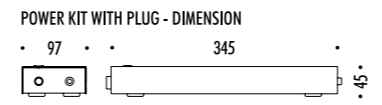

KIT DI ALIMENTAZIONE REMOTO / REMOTE POWER SUPPLY KIT

KIT DI ALIMENTAZIONE CON SPINA / POWER SUPPLY KIT WITH PLUG