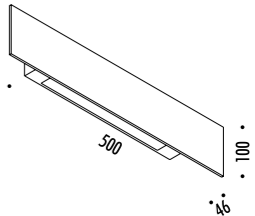

CE IP20

17110000	STANDARD - 3000K	220-240 V - 50/60 Hz - 23 W LED - 1366 lm - CRI > 80 DIMMERABILE TRIAC / IGBT TRIAC / IGBT DIMMABLE
17110000-27	STANDARD - 2700K