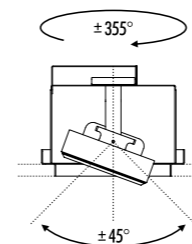

1A1100400	NERO OPACO / MATT BLACK	MAX 500 mA DC - MAX 18 W LED KIT INSTALLAZIONE OBBLIGATORIO NON INCLUSO ORIENTABILE - DRIVER LED INCLUSO INPUT 100-240 V - 50/60 Hz - DIMMERABILE PUSH - 1-10 V MODULO LED NON INCLUSO - VEDI PAG. 339 ACCESSORI OPZIONALI MODULO LED - VEDI PAG. 339 COMPULSORY INSTALLATION KIT NOT INCLUDED ADJUSTABLE - INCLUDES LED DRIVER INPUT 100-240 V - 50/60 Hz - PUSH - 1-10 V DIMMABLE LED MODULE NOT INCLUDED - SEE PAGE 339 OPTIONAL LED MODULE ACCESSORIES - SEE PAGE 339

KIT INSTALLAZIONE OBBLIGATORI / COMPULSORY INSTALLATION KITS

13240400	NERO OPACO / MATT BLACK	CORNICE PER CARTONGESSO 12,5 mm DIMENSIONI TAGLIO CARTONGESSO 133 x 148 mm SPAZIO MINIMO PER INCASSO 180 mm PLASTERBOARD FRAME 12,5 mm PLASTERBOARD CUT-OUT 133 x 148 mm MINIMUM SPACE FOR MOUNTING 180 mm