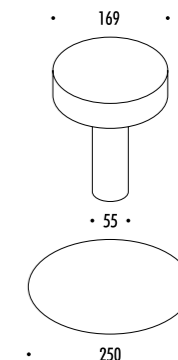

CE IP20

18450300	BIANCO OPACO / MATT WHITE	2 W LED - 3000K - 183 lm - CRI > 80 5 W AUDIO - 50-20000 Hz BATTERIA RICARICABILE 12 V NiMH 3700 mAh FISSAGGIO MAGNETICO - CARICABATTERIE INCLUSO INPUT 100-240 V - 50/60 Hz AUTONOMIA BATTERIA: DODICI ORE SOLO LUCE E TRENTA ORE SOLO AUDIO A MEDIO VOLUME RECHARGEABLE BATTERY 12 V NiMH 3700 mAh MAGNETIC FIXING - INCLUDES CHARGER INPUT 100-240 V - 50/60 Hz BATTERY LIFE: TWELVE HOURS FOR LIGHT ONLY AND THIRTY HOURS FOR AUDIO ONLY AT MEDIUM VOLUME

ACCESSORI OPZIONALI / OPTIONAL ACCESSORIES

18900300	BIANCO OPACO / MATT WHITE	BATTERIA RICARICABILE / RECHARGEABLE BATTERY 12 V NiMH 3700 mAh
50650290	STANDARD	CARICABATTERIE / CHARGER INPUT 100-240 V - 50/60 Hz - OUTPUT 800 mA DC - 4,8-12 V - 36 W - IP20