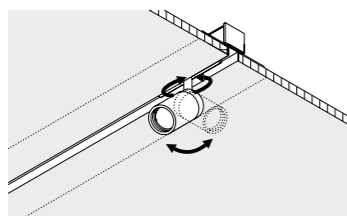

KIT INSTALLAZIONE OBBLIGATORI / COMPULSORY INSTALLATION KITS

1Z0240820	STANDARD	DRIVER LED INPUT 220-240 V - 50/60 Hz - OUTPUT 48 V DC - 150 W - IP20
1Z1120380	STANDARD	DRIVER LED INPUT 100-240 V - 50/60 Hz - OUTPUT 48 V DC - 320 W - IP67
1A0700110	STANDARD	POWER KIT DIM DALI INPUT 220-240 V - 50/60 Hz - OUTPUT 48 V DC - 150 W - IP20
1A0700120	STANDARD	POWER KIT DIM DALI INPUT 100-240 V - 50/60 Hz - OUTPUT 48 V DC - 320 W - IP20