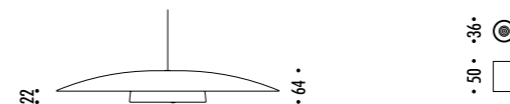

SHADE

CEILING ROSE