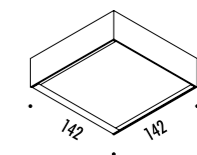

DESIGN DAVIDE GROPPI - ALBERTO ZATTIN - 2001
LAMPADA DA PARETE - METALLO - VETRO
WALL LAMP - METAL - GLASS

TOAST

CE IP20 0.5m