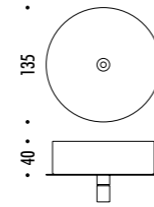

DESIGN MASSIMILIANO ALAJMO - RAFFAELE ALAJMO - 2010
LAMPADA A SOSPENSIONE - METALLO
SUSPENSION LAMP - METAL

CE IP20 0.5 m

OVONELPIATTO

CEILING ROSE