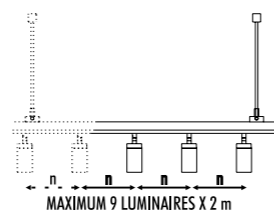

KIT INSTALLAZIONE OBBLIGATORI / COMPULSORY INSTALLATION KITS

1Z0240820	STANDARD	DRIVER LED INPUT 220-240 V - 50/60 Hz - OUTPUT 48 V DC - 150 W - IP20
1Z1120380	STANDARD	DRIVER LED INPUT 100-240 V - 50/60 Hz - OUTPUT 48 V DC - 320 W - IP67
1A0700110	STANDARD	POWER KIT DIM DALI INPUT 220-240 V - 50/60 Hz - OUTPUT 48 V DC - 150 W - IP20
1A0700120	STANDARD	POWER KIT DIM DALI INPUT 100-240 V - 50/60 Hz - OUTPUT 48 V DC - 320 W - IP20