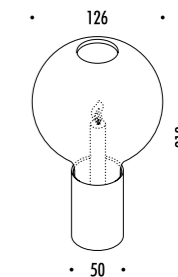

17520300	BIANCO OPACO / MATT WHITE	CANDELA INCLUSA - MINIMO 3 PEZZI CANDLE INCLUDED - MINIMUM 3 PIECES

ACCESSORI OPZIONALI / OPTIONAL ACCESSORIES

18200000	STANDARD	10 CANDELE / 10 CANDLES