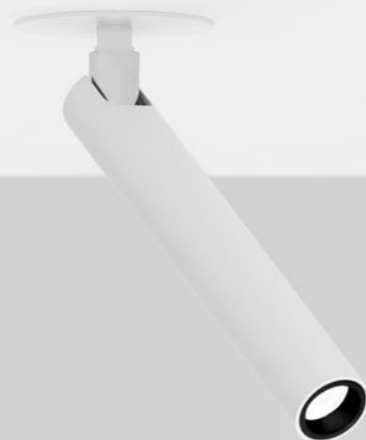

17290300	BIANCO OPACO / MATT WHITE - 3000K	MAX 500 mA DC - 5,6 W LED - 352 lm - CRI > 90 DIMENSIONI TAGLIO CARTONGESSO 40 x 40 mm SPAZIO MINIMO PER INCASSO 85 mm ORIENTABILE DRIVER LED INCLUSO INPUT 100-240 V - 50/60 Hz - NON DIMMERABILE PLASTERBOARD CUT-OUT 40 x 40 mm MINIMUM SPACE FOR MOUNTING 85 mm ADJUSTABLE INCLUDES LED DRIVER INPUT 100-240 V - 50/60 Hz - NOT DIMMABLE
17290300-27	BIANCO OPACO / MATT WHITE - 2700K	
17290400	NERO OPACO / MATT BLACK - 3000K	
17290400-27	NERO OPACO / MATT BLACK - 2700K