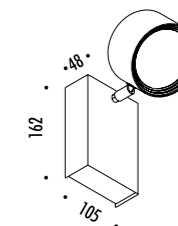

CE IP20

1A0500300	BIANCO OPACO / MATT WHITE	220-240 V - 50/60 Hz - MAX 18 W LED ORIENTABILE - DIMMERABILE PUSH - 1-10 V MODULO LED NON INCLUSO - VEDI PAG. 339 ACCESSORI OPZIONALI MODULO LED - VEDI PAG. 339 ADJUSTABLE - PUSH - 1-10 V DIMMABLE LED MODULE NOT INCLUDED - SEE PAGE 339 OPTIONAL LED MODULE ACCESSORIES - SEE PAGE 339
1A0500400	NERO OPACO / MATT BLACK