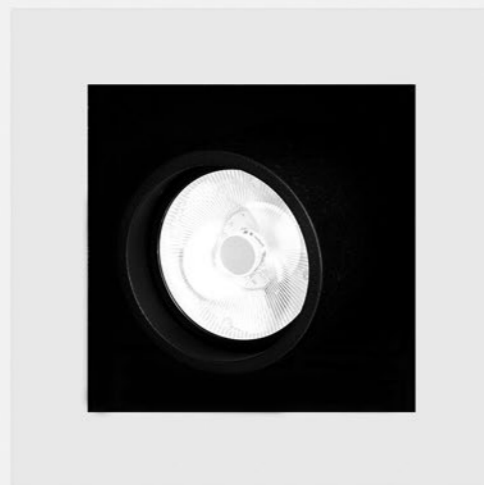

1A0670300	BIANCO OPACO / MATT WHITE	100-240 V - 50/60 Hz - MAX 10 W LED - GU10
1A0673400	BIANCO - NERO OPACO BICOLORE / MATT WHITE - BLACK BICOLOUR	DIMENSIONI TAGLIO CARTONGESSO 115 x 105 mm
		SPAZIO MINIMO PER INCASSO 130 mm
		ORIENTABILE - LAMPADINA NON INCLUSA - VEDI PAG. 337-339
		ACCESSORI OPZIONALI LAMPADINA - VEDI PAG. 339
		PLASTERBOARD CUT-OUT 115 x 105 mm
		MINIMUM SPACE FOR MOUNTING 130 mm
		ADJUSTABLE - BULB NOT INCLUDED - SEE PAGE 337-339
		OPTIONAL BULB ACCESSORIES - SEE PAGE 339