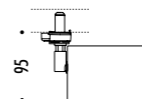

1A0280300	BIANCO OPACO / MATT WHITE	220-240 V - 50/60 Hz - 18 W LED
1A0280400	NERO OPACO / MATT BLACK	SISTEMA INSTALLAZIONE OBBLIGATORIO NON INCLUSO - VEDI PAG. 251
		ORIENTABILE - DIMMERABILE DALI
		MODULO LED NON INCLUSO - VEDI PAG. 339
		ACCESSORI OPZIONALI MODULO LED - VEDI PAG. 339
		COMPULSORY INSTALLATION SYSTEM NOT INCLUDED - SEE PAGE 251
		ADJUSTABLE - DALI DIMMABLE
		LED MODULE NOT INCLUDED - SEE PAGE 339
		OPTIONAL LED MODULE ACCESSORIES - SEE PAGE 339