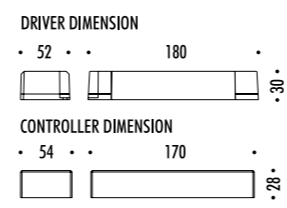

KIT DI ALIMENTAZIONE CON SPINA / POWER SUPPLY KIT WITH PLUG