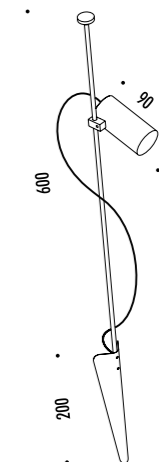

CE IP67

18560400	NERO OPACO / MATT BLACK	24 V DC - 4,2 W LED - 3000K - 282 lm - CRI > 90 STELO IN ACCIAIO INOX AISI 316L - ORIENTABILE DRIVER LED NON INCLUSO AISI 316L STAINLESS STEEL STEM - ADJUSTABLE LED DRIVER NOT INCLUDED

ACCESSORI OBBLIGATORI / COMPULSORY ACCESSORIES

1Z0240990	STANDARD	DRIVER LED INPUT (110-127 V) 220-240 V - 50/60 Hz - OUTPUT 24 V DC - (15 W) 17 W - IP68 DIMMERABILE 0/1-10 V - 0/1-10 V DIMMABLE

ACCESSORI OPZIONALI / OPTIONAL ACCESSORIES

18490400	NERO OPACO / MATT BLACK	TESTA LED SUPPLEMENTARE / ADDITIONAL LED HEAD 24 V DC - 4,2 W LED - 3000K - 282 lm - CRI > 90

17990000	STANDARD	STELO 1 m / STEM 1 m ACCIAIO INOX AISI 316L - AISI 316L STAINLESS STEEL