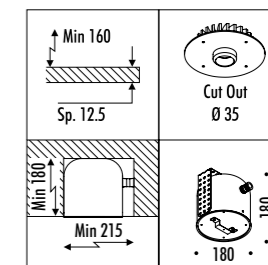

CE IP20/IP65