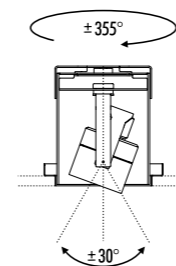

CE IP20 1.0 m

1A0660300	BIANCO OPACO / MATT WHITE	100-240 V - 50/60 Hz - MAX 10 W LED - GU10 KIT INSTALLAZIONE OBBLIGATORIO NON INCLUSO ORIENTABILE - LAMPADINA NON INCLUSA - VEDI PAG. 337-339 ACCESSORI OPZIONALI LAMPADINA - VEDI PAG. 339 COMPULSORY INSTALLATION KIT NOT INCLUDED ADJUSTABLE - BULB NOT INCLUDED - SEE PAGE 337-339 OPTIONAL BULB ACCESSORIES - SEE PAGE 339
1A0660400	NERO OPACO / MATT BLACK	

KIT INSTALLAZIONE OBBLIGATORI / COMPULSORY INSTALLATION KITS

18420300	BIANCO OPACO / MATT WHITE	CORNICE PER CARTONGESSO 12,5 mm DIMENSIONI TAGLIO CARTONGESSO 104 x 104 mm SPAZIO MINIMO PER INCASSO 130 mm PLASTERBOARD FRAME 12,5 mm PLASTERBOARD CUT-OUT 104 x 104 mm MINIMUM SPACE FOR MOUNTING 130 mm
18420400	NERO OPACO / MATT BLACK