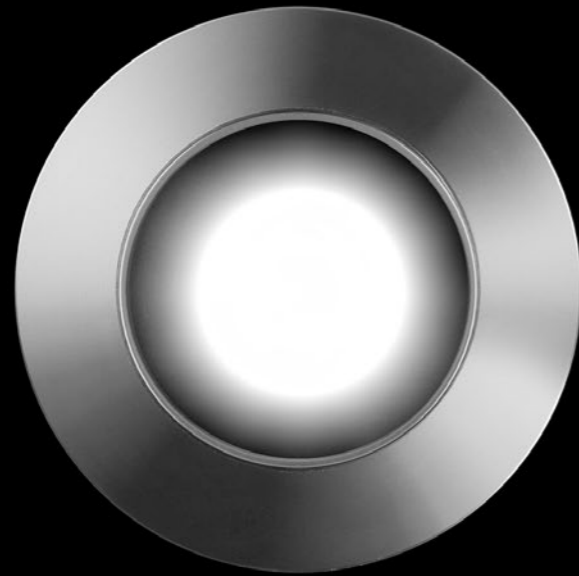

CE IP67

1A1551100	INOX LUCIDO / POLISHED STAINLESS STEEL	24 V DC - 7 W LED - 36° - 3000K - 546 lm - CRI > 90 KIT INSTALLAZIONE OBBLIGATORIO NON INCLUSO DIMENSIONI TAGLIO Ø 55 mm - SPAZIO MINIMO PER INCASSO 110 mm COMPULSORY INSTALLATION KIT NOT INCLUDED CUT-OUT Ø 55 mm - MINIMUM SPACE FOR MOUNTING 110 mm

KIT INSTALLAZIONE OBBLIGATORI / COMPULSORY INSTALLATION KITS

1A1560000	STANDARD	CASSAFORMA INSTALLAZIONE / INSTALLATION BOX

1Z0240990	STANDARD	DRIVER LED INPUT (110-127 V) 220-240 V - 50/60 Hz - OUTPUT 24 V DC - (15 W) 17 W - IP68 DIMMERABILE 0/1-10 V - 0/1-10 V DIMMABLE

1A1660000	STANDARD	CONNETTORI DRIVER IP68 - 2 PEZZI / DRIVER CONNECTORS IP68 - 2 PIECES