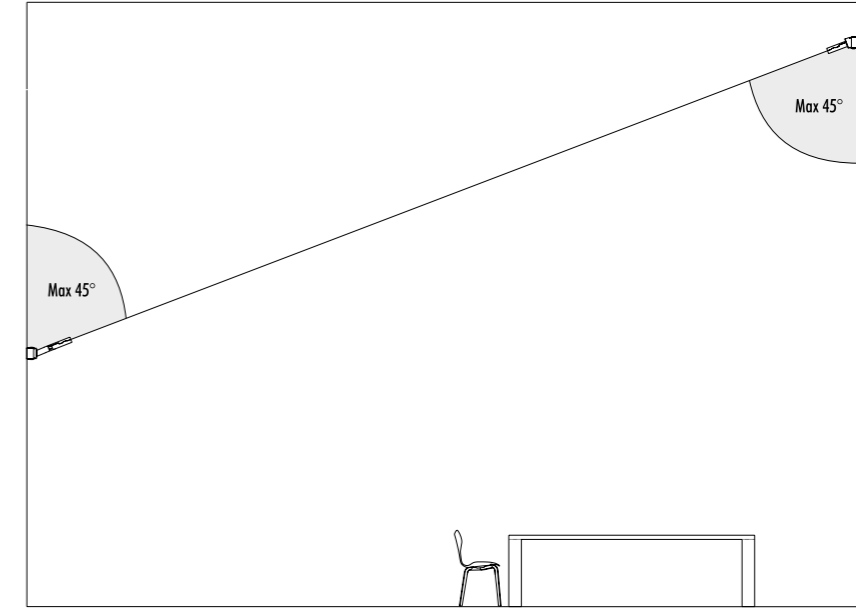

1A0120400 - KIT ATTACCO PARETE PER INCLINAZIONE VERTICALE 45° / KIT WALL CONNECTION VERTICAL SLOPED 45°