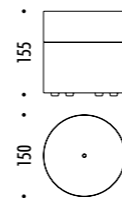

CEILING ROSE

BASE