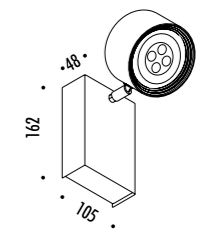

19460300	BIANCO OPACO / MATT WHITE	MAX 700 mA DC - 8,4 W LED - 3000K - 639 lm - CRI > 90
19460400	NERO OPACO / MATT BLACK	ORIENTABILE
		DRIVER LED INCLUSO INPUT (110-127 V) 220-240 V - 50/60 Hz - IP68 - NON DIMMERABILE
		ADJUSTABLE
		INCLUDES LED DRIVER INPUT (110-127 V) 220-240 V - 50/60 Hz - IP68 - NOT DIMMABLE