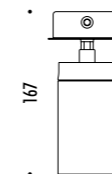

18530300	BIANCO OPACO / MATT WHITE	100-240 V - 50/60 Hz - MAX 10 W LED - GU10 CAVO BIANCO 2 m - ORIENTABILE LAMPADINA NON INCLUSA - VEDI PAG. 337-339 ACCESSORI OPZIONALI LAMPADINA - VEDI PAG. 339 COLLEGABILI MAX 20 APPARECCHI WHITE CABLE 2 m - ADJUSTABLE BULB NOT INCLUDED - SEE PAGE 337-339 OPTIONAL BULB ACCESSORIES - SEE PAGE 339 MAXIMUM 20 CONNECTABLE LUMINAIRES
18530400	NERO OPACO / MATT BLACK	100-240 V - 50/60 Hz - MAX 10 W LED - GU10 CAVO NERO 2 m - ORIENTABILE LAMPADINA NON INCLUSA - VEDI PAG. 337-339 ACCESSORI OPZIONALI LAMPADINA - VEDI PAG. 339 COLLEGABILI MAX 20 APPARECCHI BLACK CABLE 2 m - ADJUSTABLE BULB NOT INCLUDED - SEE PAGE 337-339 OPTIONAL BULB ACCESSORIES - SEE PAGE 339 MAXIMUM 20 CONNECTABLE LUMINAIRES