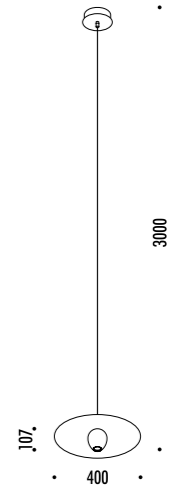

15680300	BIANCO OPACO / MATT WHITE	230-240 V - 50/60 Hz - MAX 20 W 12 V - GU4 CAVO BIANCO - ROSONE BIANCO LAMPADINA NON INCLUSA - VEDI PAG. 337 WHITE CABLE - WHITE CEILING ROSE BULB NOT INCLUDED - SEE PAGE 337