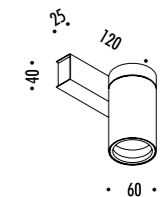

Available on the
App Store

GET IT ON
Google Play

DESIGN DAVIDE GROPPI - 2018
LAMPADA DA PARETE E DA SOFFITTO - METALLO
WALL AND CEILING LAMP - METAL

CE  IP20

SPOT ENDLESS IOT

1A1080300	BIANCO OPACO / MATT WHITE	48 V DC - MAX 12,6 W LED MAX 7 SPOT SU ENDLESS DIMMERABILE CON CONTROLLO WIRELESS SOLO TRAMITE APP DEDICATA by DAVIDE GROPPI VEDI PAG. 245 KIT DI ALIMENTAZIONE OBBLIGATORIO NON INCLUSO - VEDI PAG. 231-233 MODULO LED NON INCLUSO - VEDI PAG. 339 ACCESSORI OPZIONALI MODULO LED - VEDI PAG. 339
1A1080400	NERO OPACO / MATT BLACK	MAX 7 SPOT ON ENDLESS DIMMABLE WIRELESS CONTROL ONLY WITH DEDICATED APP by DAVIDE GROPPI - SEE PAGE 245 COMPULSORY POWER SUPPLY KIT NOT INCLUDED - SEE PAGE 231-233 LED MODULE NOT INCLUDED - SEE PAGE 339 OPTIONAL LED MODULE ACCESSORIES - SEE PAGE 339