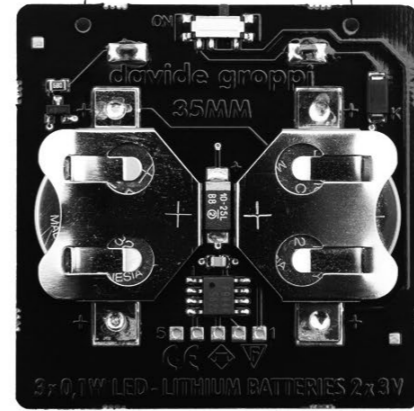

ACCESSORI OPZIONALI / OPTIONAL ACCESSORIES

1A0570400	NERO OPACO / MATT BLACK	MODULO LED MAGNETICO / MAGNETIC LED MODULE 5 W LED - 3000K - 345 lm - CRI > 80 BATTERIA LITIO RICARICABILE 9 V DC - Li-Ion 5800 mAh - AUTONOMIA BATTERIA OTTO ORE RECHARGEABLE LITHIUM BATTERY 9 V DC - Li-Ion 5800 mAh - BATTERY LIFE EIGHT HOURS
1A0510000	STANDARD	KIT FISSAGGIO SOFFITTO INCLINATO / SLOPED CEILING FIXING KIT VEDI PAG. 123 / SEE PAGE 123
50650590	STANDARD	CARICABATTERIE / CHARGER INPUT 100-240 V - 50/60 Hz - OUTPUT 9 V DC - 20 W - IP20

CE  IP20

15090000	STANDARD	0,3 W LED BATTERIE 2 x CR2032 INCLUSE LUCE A LENTA INTERMITTENZA IMMAGINE PERSONALIZZABILE - IMMAGINE NON INCLUSA MINIMO 3 PEZZI BATTERIES 2 x CR2032 INCLUDED SLOWLY FLASHING LIGHT CUSTOMIZABLE IMAGE - IMAGE NOT INCLUDED MINIMUM 3 PIECES