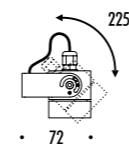

1A1600400	NERO OPACO / MATT BLACK - 10°	MAX 500 mA DC - 2 W LED - 3000K - 133 lm - CRI > 90 KIT INSTALLAZIONE OBBLIGATORIO NON INCLUSO ORIENTABILE ACCESSORI OPZIONALI VEDI PAG. 329 COMPULSORY INSTALLATION KIT NOT INCLUDED ADJUSTABLE OPTIONAL ACCESSORIES SEE PAGE 329
1A1610400	NERO OPACO / MATT BLACK - 25°	

KIT INSTALLAZIONE OBBLIGATORI / COMPULSORY INSTALLATION KITS

1Z0241070	STANDARD	DRIVER LED INPUT 110-240 V - 50/60 Hz - OUTPUT 500 mA DC - 25 W - IP68 NON DIMMERABILE - NOT DIMMABLE
1A1660000	STANDARD	CONNETTORI DRIVER IP68 - 2 PEZZI / DRIVER CONNECTORS IP68 - 2 PIECES