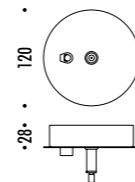

DESIGN DAVIDE GROPPI - 2005
LAMPADA A SOSPENSIONE - CARTA GIAPPONESE - PE
SUSPENSION LAMP - JAPANESE PAPER - PE

CE IP20

MOON 60 / MOON 80

CEILING ROSE