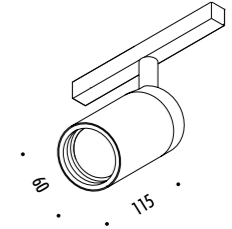

1A0090300	BIANCO OPACO / MATT WHITE - 3000K	48 V DC - 13 W LED
1A0090300-27	BIANCO OPACO / MATT WHITE - 2700K	3000K - 1038 lm - CRI 97 / 2700K - 983 lm - CRI 97 WITH LENS 1A3090000.00.00
1A0090400	NERO OPACO / MATT BLACK - 3000K	3000K - 996 lm - CRI 97 / 2700K - 943 lm - CRI 97 WITH LENS 1A3100000.00.00
1A0090400-27	NERO OPACO / MATT BLACK - 2700K	SISTEMA INSTALLAZIONE OBBLIGATORIO NON INCLUSO - VEDI PAG. 258
		ORIENTABILE - DIMMERABILE DALI
		ACCESSORI OBBLIGATORI NON INCLUSI
		COMPULSORY INSTALLATION SYSTEM NOT INCLUDED - SEE PAGE 258
		ADJUSTABLE - DALI DIMMABLE
		COMPULSORY ACCESSORIES NOT INCLUDED

ACCESSORI OBBLIGATORI / COMPULSORY ACCESSORIES

1A3090000.00.00	LENS - NARROW BEAM	DOT FRAMELESS LENS
1A3100000.00.00	LENS - MEDIUM BEAM	
1A3110000.00.00	LENS - WIDE BEAM	
1A3120000.00.00	LENS - ULTRA WIDE BEAM