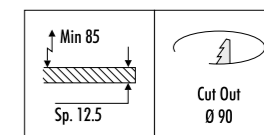

14220300	BIANCO OPACO / MATT WHITE	12 V - MAX 35 W 12 V - GU5,3 DIMENSIONI TAGLIO CARTONGESSO Ø 90 mm SPAZIO MINIMO PER INCASSO 85 mm ORIENTABILE - LAMPADINA NON INCLUSA - VEDI PAG. 337 TRASFORMATORE ELETTRONICO NON INCLUSO PLASTERBOARD CUT-OUT Ø 90 mm MINIMUM SPACE FOR MOUNTING 85 mm ADJUSTABLE - BULB NOT INCLUDED - SEE PAGE 337 ELECTRONIC TRANSFORMER NOT INCLUDED

ACCESSORI OBBLIGATORI / COMPULSORY ACCESSORIES

1Z0240440	STANDARD	TRASFORMATORE ELETTRONICO / ELECTRONIC TRANSFORMER INPUT 230-240 V - 50/60 Hz - OUTPUT 12 V - 1-70 W - IP 20 - IGBT DIMMABLE