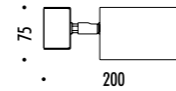

1A1080300	BIANCO OPACO / MATT WHITE	48 V DC - MAX 12,6 W LED MAX 7 SPOT SU ENDLESS DIMMERABILE CON CONTROLLO WIRELESS SOLO TRAMITE APP DEDICATA by DAVIDE GROPPI VEDI PAG. 245 KIT DI ALIMENTAZIONE OBBLIGATORIO NON INCLUSO - VEDI PAG. 231-233 MODULO LED NON INCLUSO - VEDI PAG. 339 ACCESSORI OPZIONALI MODULO LED - VEDI PAG. 339
1A1080400	NERO OPACO / MATT BLACK	MAX 7 SPOT ON ENDLESS DIMMABLE WIRELESS CONTROL ONLY WITH DEDICATED APP by DAVIDE GROPPI - SEE PAGE 245 COMPULSORY POWER SUPPLY KIT NOT INCLUDED - SEE PAGE 231-233 LED MODULE NOT INCLUDED - SEE PAGE 339 OPTIONAL LED MODULE ACCESSORIES - SEE PAGE 339