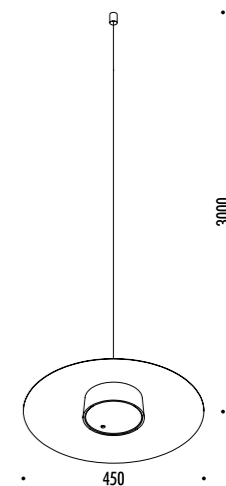

18940300	BIANCO OPACO / MATT WHITE	5 W LED - 3000K - 345 lm - CRI > 80 BATTERIA LITIO RICARICABILE 9 V DC - Li-Ion 5800 mAh MODULO LED MAGNETICO - MODULO LED NERO CAVO DI SOSPENSIONE IN ACCIAIO INOX CARICABATTERIE INCLUSO INPUT 100-240 V - 50/60 Hz AUTONOMIA BATTERIA OTTO ORE RECHARGEABLE LITHIUM BATTERY 9 V DC - Li-Ion 5800 mAh MAGNETIC LED MODULE - BLACK LED MODULE SUSPENSION STAINLESS STEEL CABLE CHARGER INCLUDED INPUT 100-240 V - 50/60 Hz BATTERY LIFE EIGHT HOURS

ACCESSORI OPZIONALI / OPTIONAL ACCESSORIES

1A0570400	NERO OPACO / MATT BLACK	MODULO LED MAGNETICO / MAGNETIC LED MODULE 5 W LED - 3000K - 345 lm - CRI > 80 BATTERIA LITIO RICARICABILE 9 V DC - Li-Ion 5800 mAh - AUTONOMIA BATTERIA OTTO ORE RECHARGEABLE LITHIUM BATTERY 9 V DC - Li-Ion 5800 mAh - BATTERY LIFE EIGHT HOURS
1A0510000	STANDARD	KIT FISSAGGIO SOFFITTO INCLINATO / SLOPED CEILING FIXING KIT VEDI PAG. 123 / SEE PAGE 123
50650590	STANDARD	CARICABATTERIE / CHARGER INPUT 100-240 V - 50/60 Hz - OUTPUT 9 V DC - 20 W - IP20