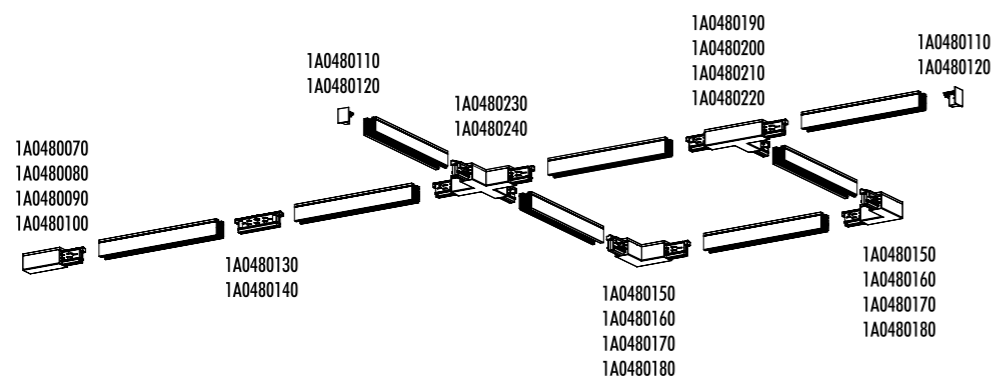

CE IP20

1A0480010	BINARIO 1 m BIANCO / TRACK 1 m WHITE	SISTEMA BINARIO A 6 CONDUTTORI EUROSTANDARD / EUROSTANDARD 6 CONDUCTORS TRACK SYSTEM L1/L2/L3/N/TERRA - 16S/440 V AC - 3,6 kVA/10,8 kVA D+ /D - 2 x 1 A/50 V FELV AC (DALI)
1A0480020	BINARIO 1 m NERO / TRACK 1 m BLACK	
1A0480030	BINARIO 2 m BIANCO / TRACK 2 m WHITE	
1A0480040	BINARIO 2 m NERO / TRACK 2 m BLACK	
1A0480050	BINARIO 3 m BIANCO / TRACK 3 m WHITE	
1A0480060	BINARIO 3 m NERO / TRACK 3 m BLACK	

KIT INSTALLAZIONE OBBLIGATORI / COMPULSORY INSTALLATION KITS

1A0480070	BIANCO OPACO / MATT WHITE	ELEMENTO DI ALIMENTAZIONE DX / POWER RIGHT CONNECTOR
1A0480080	NERO OPACO / MATT BLACK	
1A0480090	BIANCO OPACO / MATT WHITE	ELEMENTO DI ALIMENTAZIONE SX / POWER LEFT CONNECTOR
1A0480100	NERO OPACO / MATT BLACK	

1A0480110	BIANCO OPACO / MATT WHITE	TAPPO DI CHIUSURA / END CAP
1A0480120	NERO OPACO / MATT BLACK	

KIT INSTALLAZIONE OPZIONALI / OPTIONAL INSTALLATION KITS

1A0480130	BIANCO OPACO / MATT WHITE	CONNETTORE LINEARE / LINEAR CONNECTOR
1A0480140	NERO OPACO / MATT BLACK	

1A0480150	BIANCO OPACO / MATT WHITE	CONNETTORE L INTERNO / INTERNAL L CONNECTOR
1A0480160	NERO OPACO / MATT BLACK	
1A0480170	BIANCO OPACO / MATT WHITE	CONNETTORE L ESTERNO / EXTERNAL L CONNECTOR
1A0480180	NERO OPACO / MATT BLACK	

1A0480190	BIANCO OPACO / MATT WHITE	CONNETTORE T DX / RIGHT T CONNECTOR
1A0480200	NERO OPACO / MATT BLACK	
1A0480210	BIANCO OPACO / MATT WHITE	CONNETTORE T SX / LEFT T CONNECTOR
1A0480220	NERO OPACO / MATT BLACK	

1A0480230	BIANCO OPACO / MATT WHITE	CONNETTORE X / X CONNECTOR
1A0480240	NERO OPACO / MATT BLACK	

1A0480250	STANDARD H. 1500 mm	CAVO DI SOSPENSIONE REGOLABILE / ADJUSTABLE SUSPENSION CABLE
1A0480260	STANDARD H. 3000 mm	
1A0480270	STANDARD H. 5000 mm