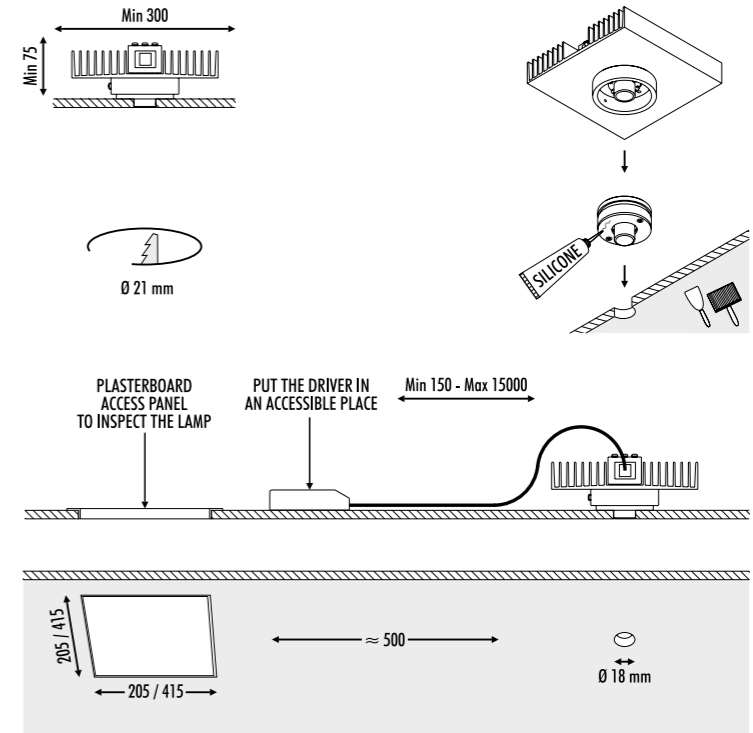

DRIVER DIMENSION