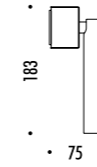

CE IP20

18810300	BIANCO OPACO / MATT WHITE - 3000K	110-240 V - 50/60 Hz - 8 W LED - 352 lm - CRI > 90 ORIENTABILE - DIMMERABILE PUSH - 1-10 V ADJUSTABLE - PUSH - 1-10 V DIMMABLE
18810300-27	BIANCO OPACO / MATT WHITE - 2700K	
18810400	NERO OPACO / MATT BLACK - 3000K	
18810400-27	NERO OPACO / MATT BLACK - 2700K	
18980300	BIANCO OPACO / MATT WHITE - 3000K	110-240 V - 50/60 Hz - 8 W LED - 352 lm - CRI > 90 ORIENTABILE - DIMMERABILE DALI ADJUSTABLE - DALI DIMMABLE
18980300-27	BIANCO OPACO / MATT WHITE - 2700K	
18980400	NERO OPACO / MATT BLACK - 3000K	
18980400-27	NERO OPACO / MATT BLACK - 2700K