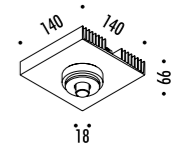

Compasso d'Oro ADI
Award 2014

DESIGN DAVIDE GROPPI - 2010
LAMPADA DA INCASSO DA SOFFITTO - METALLO
RECESSED CEILING LAMP - METAL

NULLA

CE IP20

19160000	STANDARD - 3000K	MAX 1050 mA DC - 12 W LED - 530 lm - CRI > 90 FORO VISIBILE Ø 18 mm - KIT INSTALLAZIONE OBBLIGATORIO NON INCLUSO DRIVER LED INCLUSO INPUT 100-240 V - 50/60 Hz DIMMERABILE DALI - PUSH - 1-10 V VISIBLE HOLE Ø 18 mm - COMPULSORY INSTALLATION KIT NOT INCLUDED INCLUDES LED DRIVER INPUT 100-240 V - 50/60 Hz DALI - PUSH - 1-10 V DIMMABLE
19160000-27	STANDARD - 2700K	

KIT INSTALLAZIONE OBBLIGATORI / COMPULSORY INSTALLATION KITS

16530400	NERO OPACO / MATT BLACK	FLANGIA PER CARTONGESSO 12,5 mm DIMENSIONI TAGLIO CARTONGESSO Ø 21 mm - SPAZIO MINIMO PER INCASSO 75 mm PLASTERBOARD FLANGE 12,5 mm PLASTERBOARD CUT-OUT Ø 21 mm - MINIMUM SPACE FOR MOUNTING 75 mm
17430400	NERO OPACO / MATT BLACK - IP65	FLANGIA PER CARTONGESSO 12,5/15 mm DIMENSIONI TAGLIO CARTONGESSO Ø 21 mm - SPAZIO MINIMO PER INCASSO 75 mm PLASTERBOARD FLANGE 12,5/15 mm PLASTERBOARD CUT-OUT Ø 21 mm - MINIMUM SPACE FOR MOUNTING 75 mm

KIT INSTALLAZIONE OPZIONALI / OPTIONAL INSTALLATION KITS

16420000	STANDARD 200 x 200 mm	PANNELLO PER CARTONGESSO 12,5 mm DIMENSIONI TAGLIO CARTONGESSO 200 x 200 mm / 400 x 400 mm
16690000	STANDARD 400 x 400 mm	PLASTERBOARD PANEL 12,5 mm - PLASTERBOARD CUT-OUT 200 x 200 mm / 400 x 400 mm