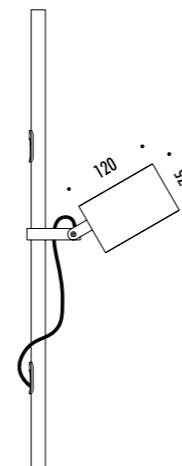

DESIGN DANIELE SPREGA - 2021
 LAMPADA DA ESTERNO - ACCIAIO INOX AISI 316L - METALLO
 OUTDOOR LAMP - METAL - AISI 316L STAINLESS STEEL

CE  IP65

BUBKA BOLLARD

1A1440000	STANDARD - 3000K	MAX 700 mA DC - 8,4 W LED - 639 lm - CRI > 90
1A1440000-27	STANDARD - 2700K	STELO IN ACCIAIO INOX AISI 316L - CAVO NERO 9 m - KIT INSTALLAZIONE OPZIONALE NON INCLUSO
		DIMENSIONI TAGLIO Ø 250 mm
		SPAZIO MINIMO PER INCASSO 350 mm
		ORIENTABILE
		DRIVER LED INCLUSO (350 mA DC) INPUT 110-240 V - 50/60 Hz - IP68 - NON DIMMERABILE
		AISI 316L STAINLESS STEEL STEM - BLACK CABLE 9 m - OPTIONAL INSTALLATION KIT NOT INCLUDED
		CUT-OUT Ø 250 mm
		MINIMUM SPACE FOR MOUNTING 350 mm
		ADJUSTABLE
		INCLUDES LED DRIVER (350 mA DC) INPUT 110-240 V - 50/60 Hz - IP68 - NOT DIMMABLE