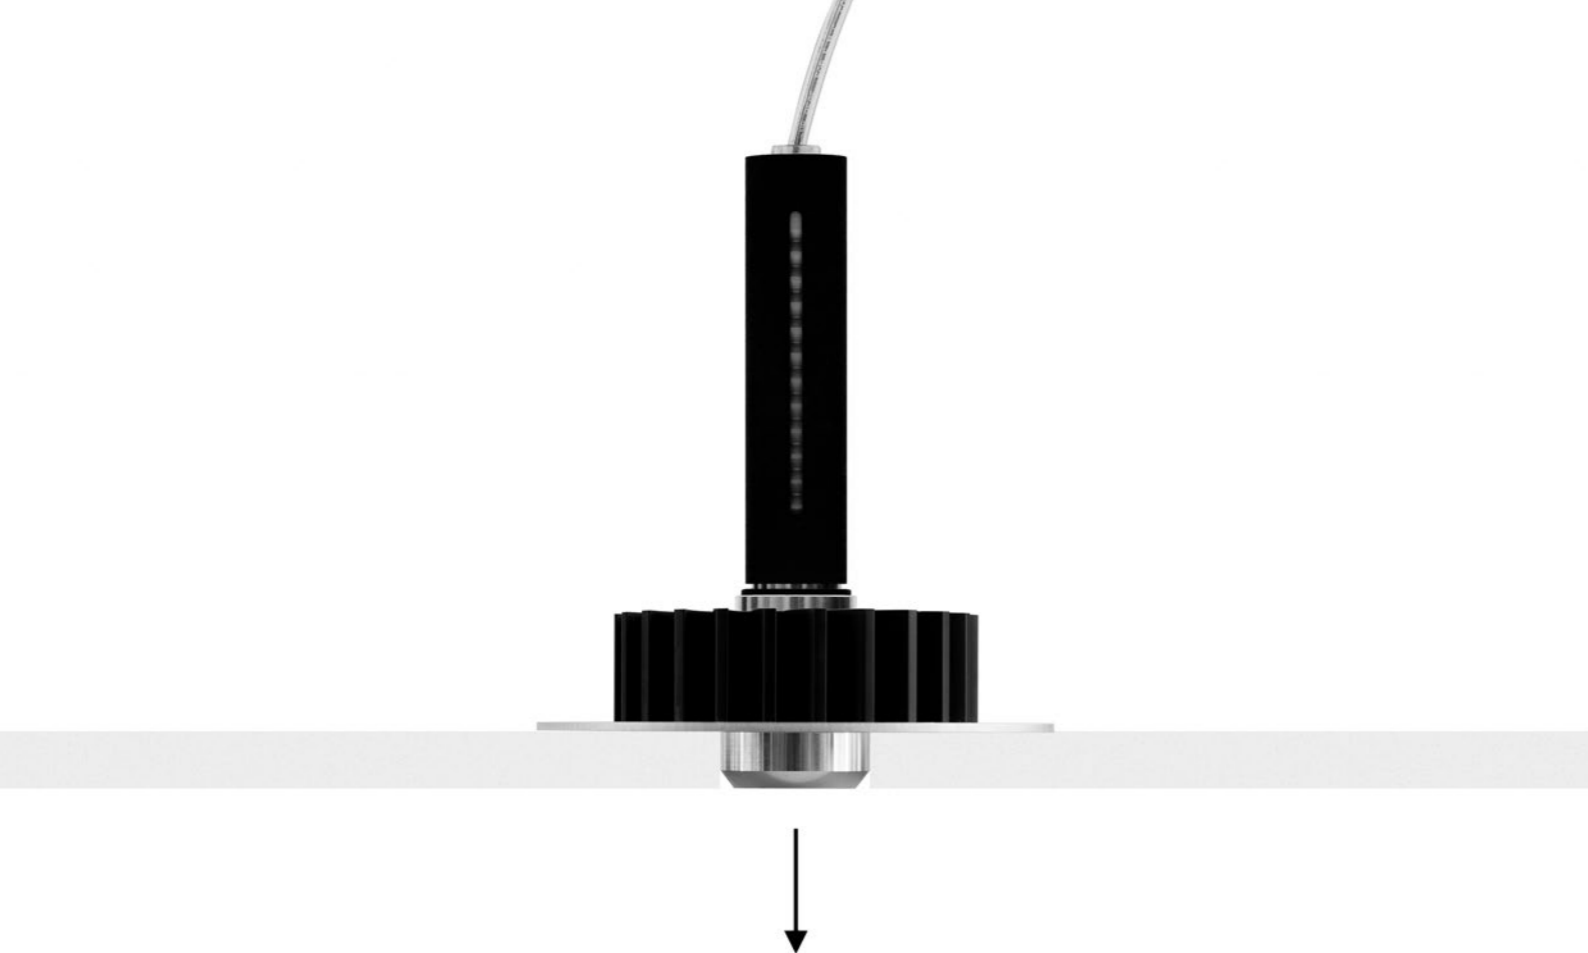

DRIVER DIMENSION

CE  IP20/IP65

1A0540000	STANDARD - 3000K - PUSH - 1-10 V	24 V DC - 6 W LED - 392 lm - CRI > 90 FORO VISIBILE Ø 25 mm - APPARECCHIO ESTRAIBILE PER MANUTENZIONE KIT INSTALLAZIONE OBBLIGATORIO NON INCLUSO - VEDI PAG. 273 DRIVER LED INCLUSO INPUT 110-240 V - 50/60 Hz - DIMMERABILE PUSH - 1-10 V VISIBLE HOLE Ø 25 mm - LUMINAIRE REMOVABLE FOR MAINTENANCE COMPULSORY INSTALLATION KIT NOT INCLUDED - SEE PAGE 273 INCLUDES LED DRIVER INPUT 110-240 V - 50/60 Hz - PUSH - 1-10 V DIMMABLE
1A0540000-27	STANDARD - 2700K - PUSH - 1-10 V	
1A0550000	STANDARD - 3000K - DALI	24 V DC - 6 W LED - 392 lm - CRI > 90 FORO VISIBILE Ø 25 mm - APPARECCHIO ESTRAIBILE PER MANUTENZIONE KIT INSTALLAZIONE OBBLIGATORIO NON INCLUSO - VEDI PAG. 273 DRIVER LED INCLUSO INPUT 110-240 V - 50/60 Hz - DIMMERABILE DALI VISIBLE HOLE Ø 25 mm - LUMINAIRE REMOVABLE FOR MAINTENANCE COMPULSORY INSTALLATION KIT NOT INCLUDED - SEE PAGE 273 INCLUDES LED DRIVER INPUT 110-240 V - 50/60 Hz - DALI DIMMABLE
1A0550000-27	STANDARD - 2700K - DALI	
1A0560000	STANDARD - 3000K - TRIAC / IGBT	24 V DC - 6 W LED - 392 lm - CRI > 90 FORO VISIBILE Ø 25 mm - APPARECCHIO ESTRAIBILE PER MANUTENZIONE KIT INSTALLAZIONE OBBLIGATORIO NON INCLUSO - VEDI PAG. 273 DRIVER LED INCLUSO INPUT 110-240 V - 50/60 Hz - DIMMERABILE TRIAC / IGBT VISIBLE HOLE Ø 25 mm - LUMINAIRE REMOVABLE FOR MAINTENANCE COMPULSORY INSTALLATION KIT NOT INCLUDED - SEE PAGE 273 INCLUDES LED DRIVER INPUT 110-240 V - 50/60 Hz - TRIAC / IGBT DIMMABLE
1A0560000-27	STANDARD - 2700K - TRIAC / IGBT	