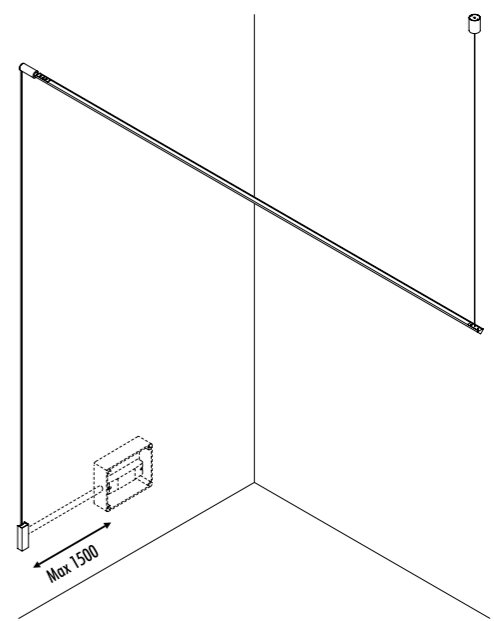

KIT DI ALIMENTAZIONE REMOTO / REMOTE POWER SUPPLY KIT

KIT DI ALIMENTAZIONE CON SPINA / POWER SUPPLY KIT WITH PLUG