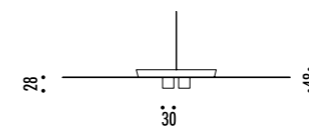

CE IP20

CEILING ROSE

SHADE

19560000	STANDARD Ø 600	<p>CARTESIO</p> <p>110-240 V - 50/60 Hz - 18 W</p> <p>LED (DOWN) - 3000K - 350 lm - CRI > 80</p> <p>LED (UP) - 3000K - 1050 lm - CRI > 90</p> <p>DISCO IN INOX CON FINITURA A SPECCHIO - RETRO COLORE ROSSO</p> <p>ROSONE BIANCO - CAVO BIANCO</p> <p>CAVI DI SOSPENSIONE IN ACCIAIO INOX</p> <p>DOPPIA EMISSIONE - DIMMERABILE PUSH - 1-10 V</p> <p>STAINLESS STEEL PLATE WITH MIRROR FINISH - RED BACK SIDE</p> <p>WHITE CEILING ROSE - WHITE CABLE</p> <p>SUSPENSION STAINLESS STEEL CABLES</p> <p>DUAL EMISSION - PUSH - 1-10 V DIMMABLE</p>
----------	----------------	--