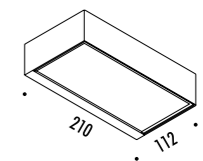

CE IP65

17260300	BIANCO OPACO / MATT WHITE - 3000K	220-240 V - 50/60 Hz - 18 W LED - 1000 lm - CRI > 80 DIMMERABILE TRIAC / IGBT TRIAC / IGBT DIMMABLE
17260300-27	BIANCO OPACO / MATT WHITE - 2700K