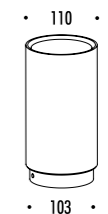

CE IP20

1A2351800	ORO OPACO / MATT GOLD	2 W LED - 3000K - 120 lm - CRI > 90 BATTERIA LITIO RICARICABILE 3,7 V DC - Li-Poly 4800 mAh - USB C DIFFUSORE BIANCO OPACO - BASE DORATA CARICABATTERIE INCLUSO INPUT 100-240 V - 50/60 Hz AUTONOMIA BATTERIA NOVE ORE RECHARGEABLE LITHIUM BATTERY 3,7 V DC - Li-Poly 4800 mAh - USB C MATT WHITE DIFFUSER - GOLD FINISH BASE INCLUDES CHARGER INPUT 100-240 V - 50/60 Hz BATTERY LIFE NINE HOURS

ACCESSORI OPZIONALI / OPTIONAL ACCESSORIES

50650450	STANDARD	CARICABATTERIE / CHARGER INPUT 100-240 V - 50/60 Hz - OUTPUT 5 V DC - 5 W - IP20