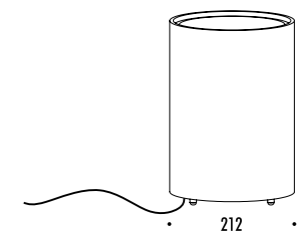

CE IP65

15600300	BIANCO OPACO / MATT WHITE	100-240 V - 50/60 Hz - MAX 18 W LED - E27 CAVO NERO 5 m LAMPADINA NON INCLUSA - VEDI PAG. 337 BLACK CABLE 5 m BULB NOT INCLUDED - SEE PAGE 337