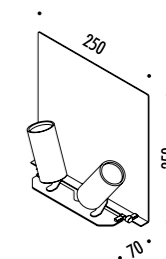

DESIGN MAURIZIO MANCINI - 2012
LAMPADA DA ESTERNO - METALLO
OUTDOOR LAMP - METAL

CE IP67

BELLADINOTTE