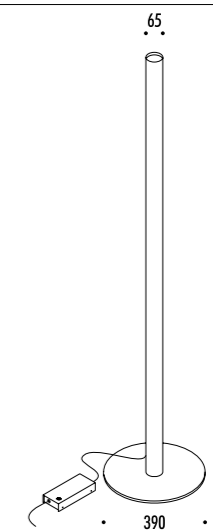

17190300	BIANCO OPACO / MATT WHITE - 3000K	110-240 V - 50/60 Hz - 33 W LED - 2884 lm - CRI > 90
17190300-27	BIANCO OPACO / MATT WHITE - 2700K	CAVO BIANCO - DIMMER WHITE CABLE - DIMMER
17190400	NERO OPACO / MATT BLACK - 3000K	110-240 V - 50/60 Hz - 33 W LED - 2884 lm - CRI > 90
17190400-27	NERO OPACO / MATT BLACK - 2700K	CAVO NERO - DIMMER BLACK CABLE - DIMMER