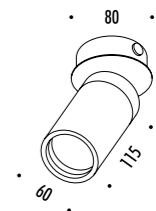

18530300	BIANCO OPACO / MATT WHITE	100-240 V - 50/60 Hz - MAX 10 W LED - GU10 CAVO BIANCO 2 m - ORIENTABILE LAMPADINA NON INCLUSA - VEDI PAG. 337-339 ACCESSORI OPZIONALI LAMPADINA - VEDI PAG. 339 COLLEGABILI MAX 20 APPARECCHI WHITE CABLE 2 m - ADJUSTABLE BULB NOT INCLUDED - SEE PAGE 337-339 OPTIONAL BULB ACCESSORIES - SEE PAGE 339 MAXIMUM 20 CONNECTABLE LUMINAIRES
18530400	NERO OPACO / MATT BLACK	100-240 V - 50/60 Hz - MAX 10 W LED - GU10 CAVO NERO 2 m - ORIENTABILE LAMPADINA NON INCLUSA - VEDI PAG. 337-339 ACCESSORI OPZIONALI LAMPADINA - VEDI PAG. 339 COLLEGABILI MAX 20 APPARECCHI BLACK CABLE 2 m - ADJUSTABLE BULB NOT INCLUDED - SEE PAGE 337-339 OPTIONAL BULB ACCESSORIES - SEE PAGE 339 MAXIMUM 20 CONNECTABLE LUMINAIRES