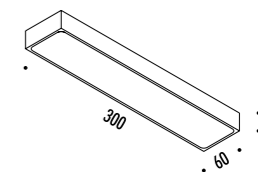

CE IP20

17490300	BIANCO OPACO / MATT WHITE - 3000K	220-240 V - 50/60 Hz - 11,5 W LED - 655 lm - CRI > 80 DIMMERABILE TRIAC / IGBT TRIAC / IGBT DIMMABLE
17490300-27	BIANCO OPACO / MATT WHITE - 2700K	
17490400	NERO OPACO / MATT BLACK - 3000K	
17490400-27	NERO OPACO / MATT BLACK - 2700K