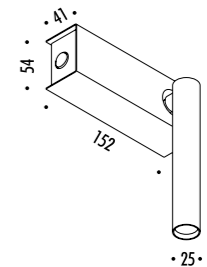

18240300	BIANCO OPACO / MATT WHITE - 3000K	110-240 V - 50/60 Hz - 8 W LED - 352 lm - CRI > 90 ORIENTABILE - NON DIMMERABILE ADJUSTABLE - NOT DIMMABLE
18240300-27	BIANCO OPACO / MATT WHITE - 2700K	
18240400	NERO OPACO / MATT BLACK - 3000K	
18240400-27	NERO OPACO / MATT BLACK - 2700K