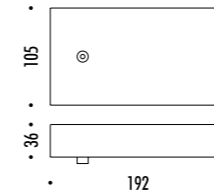

CEILING ROSE

17120300	BIANCO OPACO / MATT WHITE - 3000K	110-240 V - 50/60 Hz - 15,5 W LED - 619 lm - CRI > 90 CAVO COASSIALE IN ACCIAIO INOX - ROSONE BIANCO DIMMERABILE PUSH - 1-10 V ACCESSORI OPZIONALI KIT SOSPENSIONE - VEDI PAG. 123 STAINLESS STEEL COAXIAL CABLE - WHITE CEILING ROSE PUSH - 1-10 V DIMMABLE OPTIONAL ACCESSORIES SUSPENSION KIT - SEE PAGE 123
17120300-27	BIANCO OPACO / MATT WHITE - 2700K	
17120800	OTTONE SPAZZOLATO / BRUSHED BRASS - 3000K	
17120800-27	OTTONE SPAZZOLATO / BRUSHED BRASS - 2700K