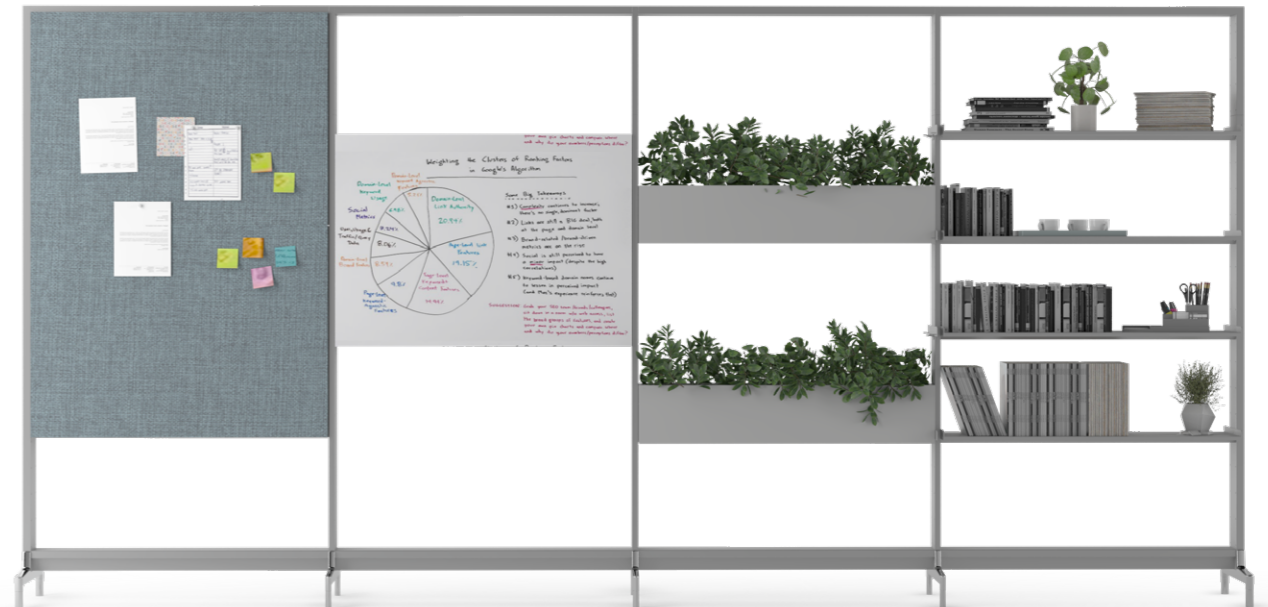

Size-up

Qadro unisce versatilità e design raffinato e robustezza alla leggerezza. Tutti gli elementi sono realizzati in alluminio con una sezione particolare che consente la realizzazione di composizioni di notevoli dimensioni, per creare svariate soluzioni d'arredo, anche se utilizzati da soli.

Meet