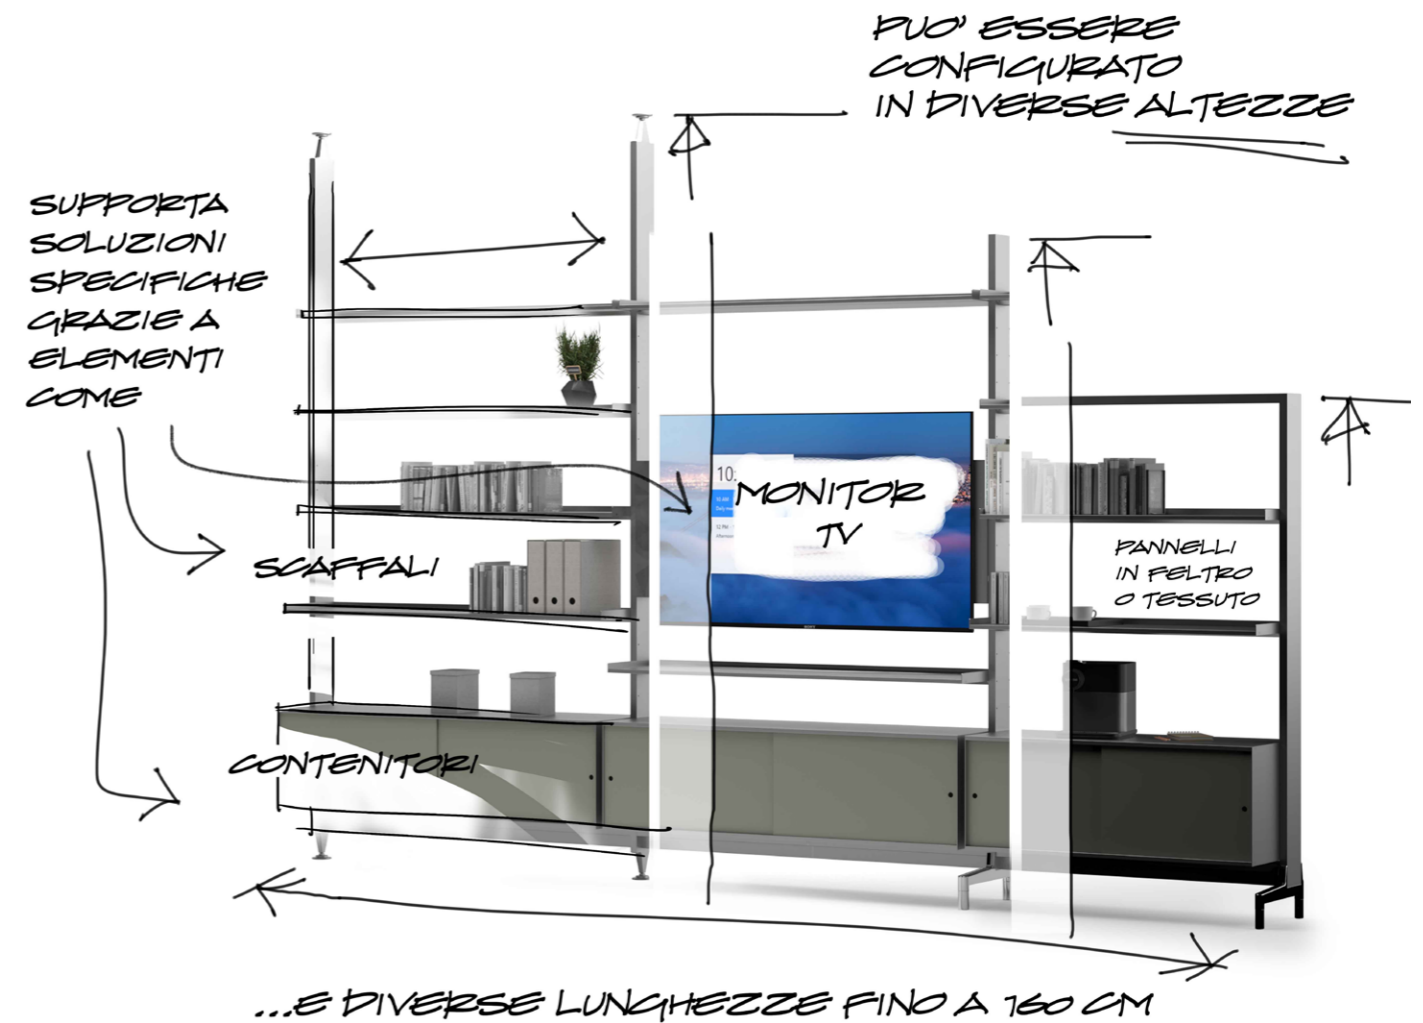

QADRO
modular

A step into our new
definition of space

ICF

A modular and freestanding space system

A versatile frame around the screen

ICF presenta Qadro, un approccio alla progettazione degli spazi unico, verticale e modulare applicabile a open space, uffici privati e spazi per attività di vario genere. Il sistema prevede una struttura di supporto pensata per soddisfare qualsiasi esigenza: ospitare schermi e tecnologie di comunicazione, definire spazi, archiviare documenti, contenere oggetti personali ed elementi di coworking.

Qadro open plan divider

Qadro Modular può essere composto da più elementi per creare un'intera area di lavoro all'interno di uno spazio professionale, oppure diventare esso stesso un elemento divisorio che crea spazio. In questo modo può essere utilizzato in modo fluido e flessibile: la soluzione perfetta per un modo di lavorare in continua evoluzione. È così che nasce Qadro, un elemento di base modulare che consente di creare e rimodulare lo spazio a seconda dell'attività del momento.

Meet

Divide

Decide

Flexibility of Qadro

Scopri come la flessibilità di Qadro Modular permette di trasformare un unico spazio in diverse aree di lavoro: sale riunioni di varie dimensioni, spazi per videoconferenze, aree di formazione, spazi ricreativi polivalenti.

Self-supporting

Qadro è disponibile con base autoportante in pressofusione di alluminio o con un montante verticale a tutta altezza. La struttura autoportante può essere addossata a una parete o può essere utilizzata per dividere gli spazi. L'installazione consente che ciò avvenga rapidamente e senza sforzo, ovunque negli spazi di lavoro.