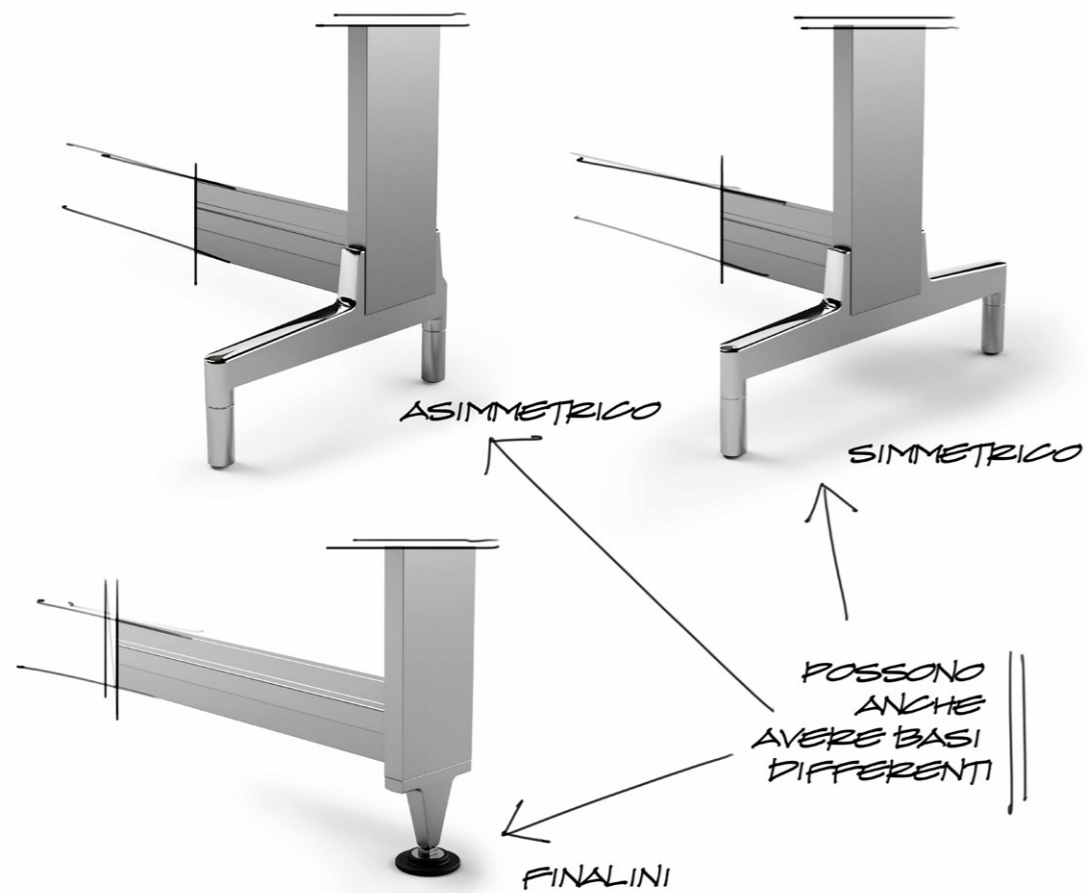

Qadro open plan divider

Qadro Modular può essere composto da più elementi per creare un'intera area di lavoro all'interno di uno spazio professionale, oppure diventare esso stesso un elemento divisorio che crea spazio. In questo modo può essere utilizzato in modo fluido e flessibile: la soluzione perfetta per un modo di lavorare in continua evoluzione. È così che nasce Qadro, un elemento di base modulare che consente di creare e rimodulare lo spazio a seconda dell'attività del momento.

Size-up

Qadro unisce versatilità e design raffinato e robustezza alla leggerezza. Tutti gli elementi sono realizzati in alluminio con una sezione particolare che consente la realizzazione di composizioni di notevoli dimensioni, per creare svariate soluzioni d'arredo, anche se utilizzati da soli.

Meet

Divide

Decide

Flexibility of Qadro

Scopri come la flessibilità di Qadro Modular permette di trasformare un unico spazio in diverse aree di lavoro: sale riunioni di varie dimensioni, spazi per videoconferenze, aree di formazione, spazi ricreativi polivalenti.

Self-supporting

Qadro è disponibile con base autoportante in pressofusione di alluminio o con un montante verticale a tutta altezza. La struttura autoportante può essere addossata a una parete o può essere utilizzata per dividere gli spazi. L'installazione consente che ciò avvenga rapidamente e senza sforzo, ovunque negli spazi di lavoro.