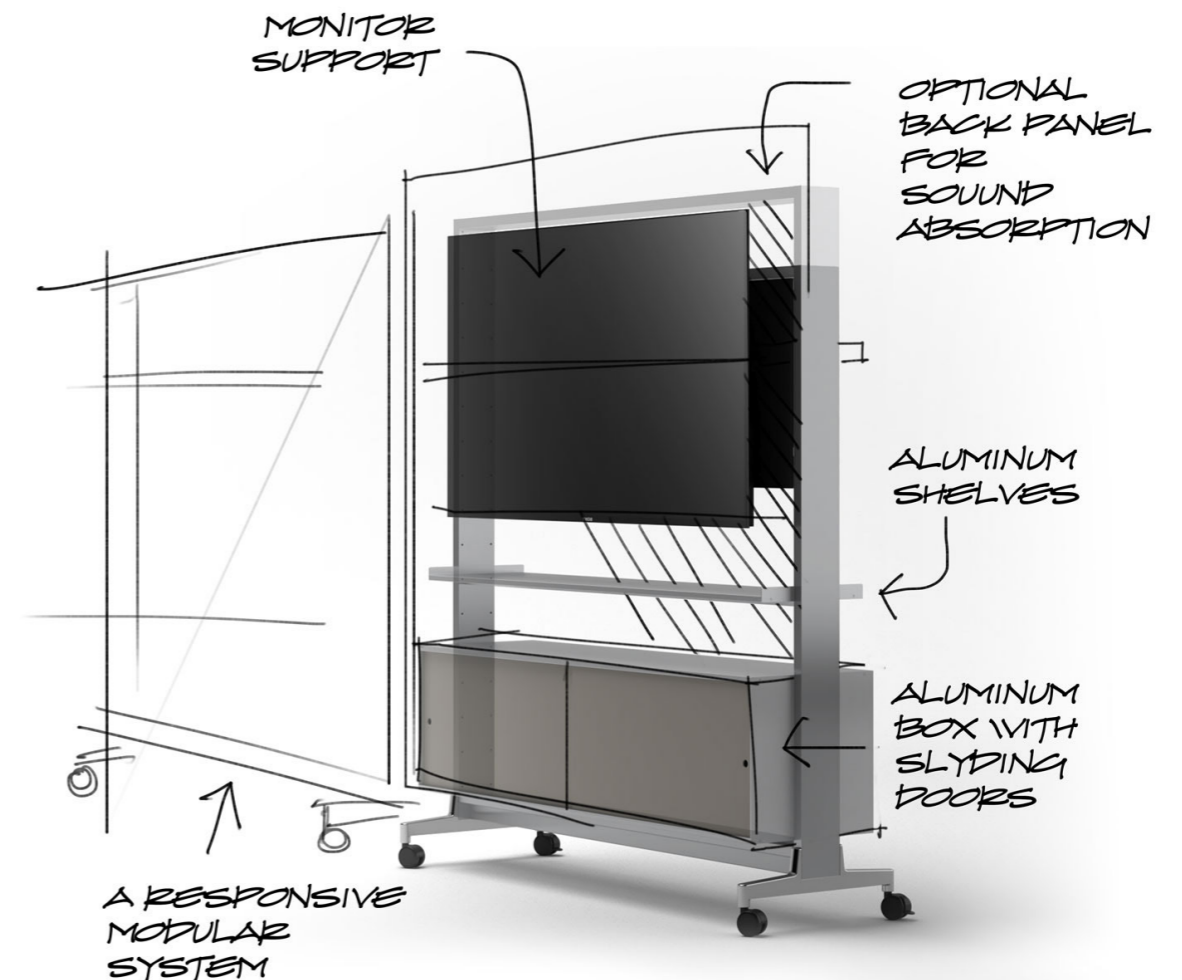

## Re-modulate the space

Quadro Freestanding è un elemento di base modulabile che consente di creare e rimodulare lo spazio a seconda dell'attività del momento.

## A fluid interpretation of the office

Qadro Freestanding può essere infatti utilizzato partendo semplicemente dal porta monitor o accostato ad altri elementi singoli, oppure come sistema, in modo da creare un'intera area lavoro all'interno di uno spazio professionale, permettendo così di viverlo in modo fluido e flessibile: la soluzione perfetta per un modo di lavorare in continuo mutamento.

## Flexibility of Qadro

Scopri come la flessibilità di Qadro Freestanding permetta di trasformare un unico spazio in diverse aree di lavoro: sale riunioni di varie dimensioni, spazi per videoconferenze, aree di formazione e spazi ricreativi polivalenti.

### Many variations

Basta moltiplicarne la dimensione di base a seconda delle esigenze per creare una parete attrezzata, oppure un divisorio porta-vasi per ottenere un effetto "green", o ancora incorporare una scrivania per avere uno spazio concentrazione, in alternativa installare dei locker o dei contenitori per archiviazione per ottenere una parete multifunzione... fino a mettere insieme diversi elementi per definire un intero spazio professionale che però non rimane fisso, ma in continuo divenire per seguire esigenze sempre mutevoli.