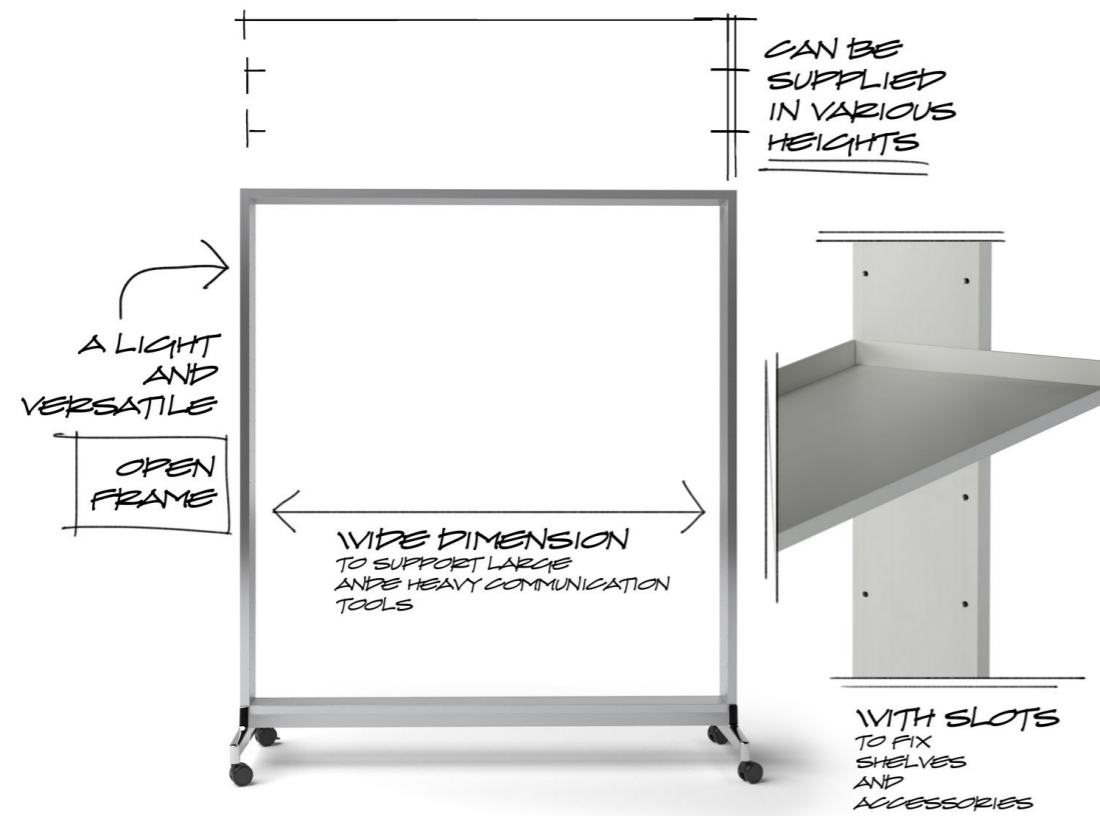

## Re-modulate the space

Quadro Freestanding è un elemento di base modulabile che consente di creare e rimodulare lo spazio a seconda dell'attività del momento.

## Display oriented

È facile: tutti gli elementi possono essere montati su ruote e hanno dimensioni minime di un certo rilievo – 1 m e 20 centimetri di partenza – tali da poter creare arredamento anche partendo da un unico elemento.

## A fluid interpretation of the office

Qadro Freestanding può essere infatti utilizzato partendo semplicemente dal porta monitor o accostato ad altri elementi singoli, oppure come sistema, in modo da creare un'intera area lavoro all'interno di uno spazio professionale, permettendo così di viverlo in modo fluido e flessibile: la soluzione perfetta per un modo di lavorare in continuo mutamento.

## Flexibility of Qadro

Scopri come la flessibilità di Qadro Freestanding permetta di trasformare un unico spazio in diverse aree di lavoro: sale riunioni di varie dimensioni, spazi per videoconferenze, aree di formazione e spazi ricreativi polivalenti.