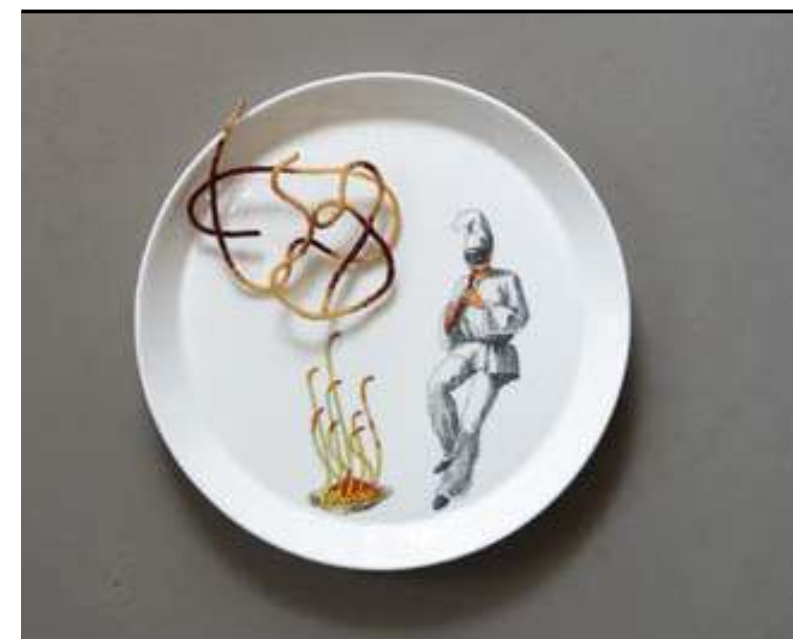

Pulcinella incantatore
artist Vanni Cuoghi

CM	COD
22	DD10090FBO3