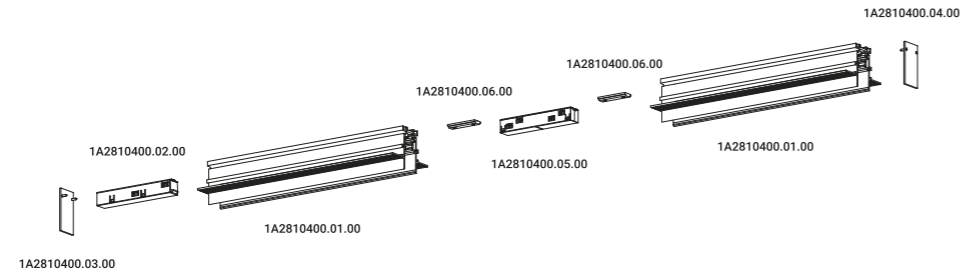

Layout example

Tracks / Direct / Indoor

Material

Finish .03 Matt White

.04 Matt Black

DOT FRAMELESS

13W
48V DC
2700K / 3000K
CRI 97
Driver not included
DALI
CE IP20

Matt White - 2700K - DALI
Matt White - 3000K - DALI
Matt Black - 2700K - DALI
Matt Black - 3000K - DALI

1A0090300.27.01
1A0090300.30.01
1A0090400.27.01
1A0090400.30.01

Compulsory accessories / Accessori obbligatori

Installation kit / Kit installazione

Plasterboard track 12,5mm / Binario per cartongesso 12,5mm		Not included
Matt Black	48V DC - Max 15A - Lenght 2000mm - Cut-out 2000 x 26mm	1A2810400.01.00

Power connector / Elemento di alimentazione		Not included
Matt Black	Output 48V - Max 15A	1A2810400.02.00

End cap for power connector / Tappo di chiusura per alimentazione		Not included
Matt Black		1A2810400.03.00

End cap / Tappo di chiusura		Not included
Matt Black		1A2810400.04.00