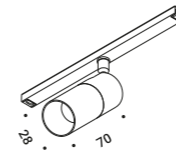

COLIBRÌ 28 - BEAM 15°

4W
48V DC
2700K - 147lm / 3000K - 151lm
Beam 15°
CRI >90
Driver not included
DALI
CE IP20

Matt Black - 2700K - DALI
Matt Black - 3000K - DALI

1A4280400.27.01
1A4280400.30.01