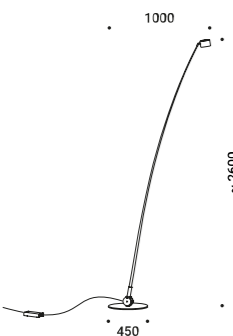

SAMPEI 290
Height 2600 mm
21W
220-240V - 50/60Hz
2700K - 1808lm / 3000K - 1890lm
CRI >90
Driver included
Dimmer on board
CE IP20

Matt White - 2700K - Dimmer on board
Matt White - 3000K - Dimmer on board
Matt Black - 2700K - Dimmer on board
Matt Black - 3000K - Dimmer on board

1A3750300.27.06
1A3750300.30.06
1A3750400.27.06
1A3750400.30.06