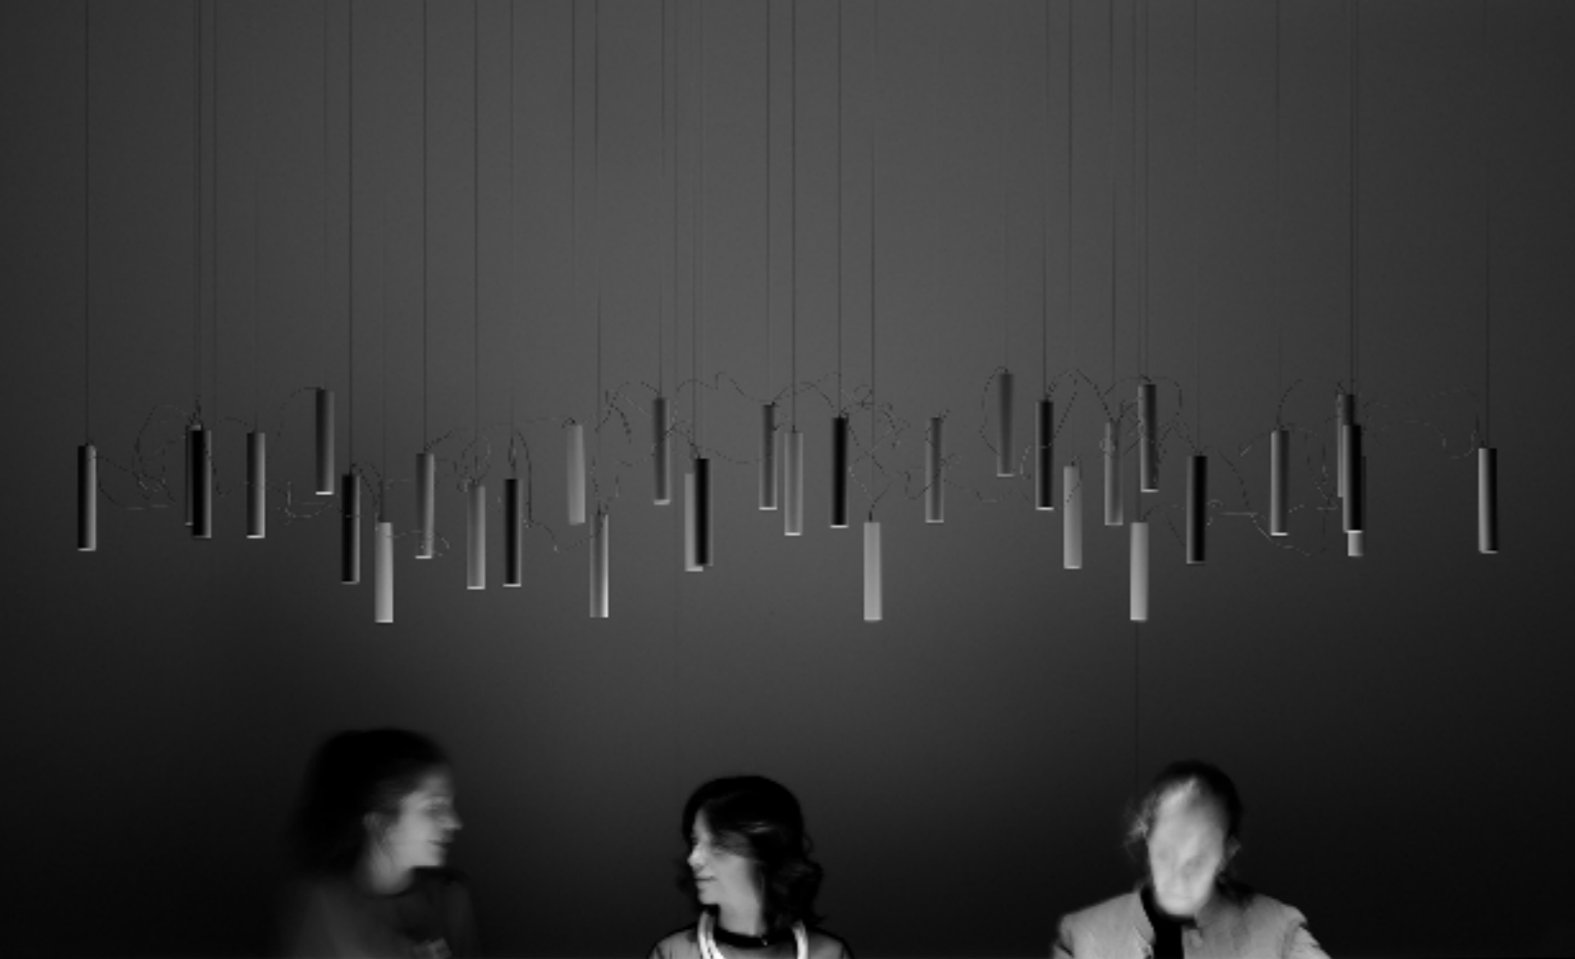

A de-structured chandelier that can be re-assembled as you like.
A conjuring trick that gives you the possibility of connecting the diodes in series
using very weak electric currents with wires that are practically invisible.
The very thin wire that connects the light sources and brings them alive, one in
relation to the other, is the principal component of this project.

Un lampadario destrutturato e componibile a piacere.
Un piccolo gioco di prestigio sfruttando la possibilità di collegare i diodi in serie utilizzando
correnti elettriche molto basse e quindi cavi quasi invisibili.
Il filo, sottilissimo, che unisce i corpi e li fa vivere l'uno in funzione dell'altro, è la
caratteristica principale di questo progetto.