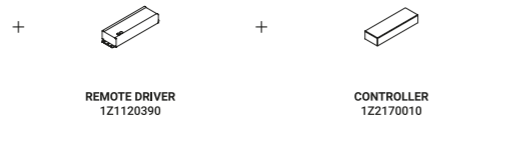

How to order - FLASH 18