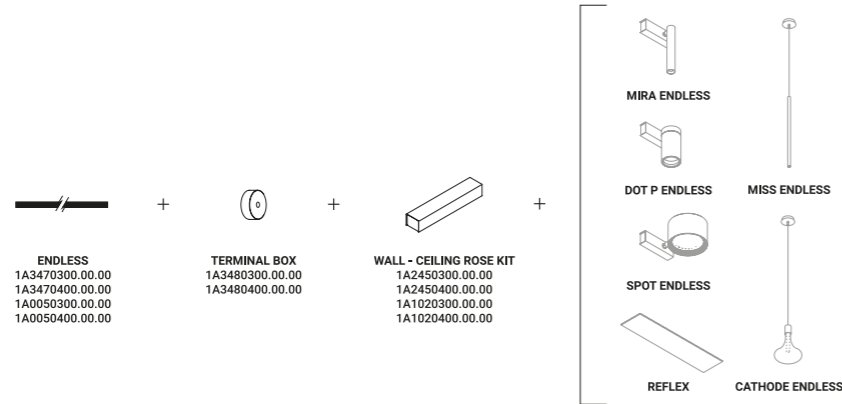

Wall and ceiling rose kit for Endless ON/OFF system