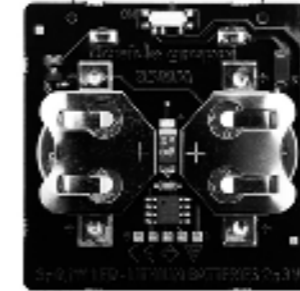

Apparecchio a luce a lenta intermittenza - Telaio bianco - Retro nero - Immagine personalizzabile non inclusa.

35MM

0,3W

ON/OFF

Batteries 2 x CR2032 included

CE  IP20

Standard - ON/OFF

| 1A2640000.00.00 |