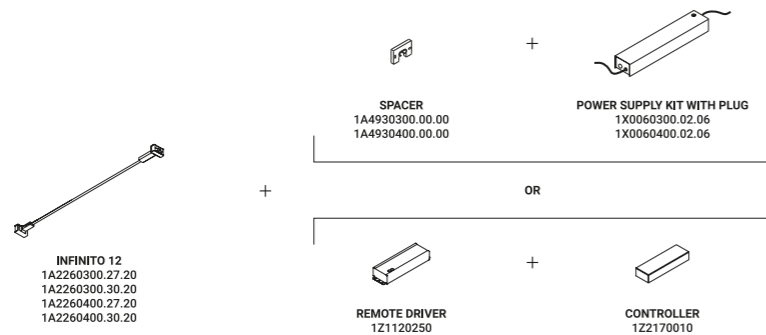

How to order - INFINITO 12