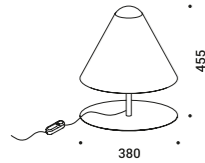

ABA 45

Omar Carraglia / 2007

Table / Diffuse / Indoor

Material Metal - Methacrylate
Finish .03 Matt White

Note White cable luminaire.

Apparecchio con cavo bianco.

ABA 45

Max 10W - E27
100-240V - 50/60Hz
Bulb not included
Dimmer on board

CE □ IP20 Ⓢ 0,5 m

Matt White - Dimmer on board

| 1A2700300.00.06 |

Optional accessories / Accessori opzionali

Bulbs / Lampadine

LED - E27 - G125

Not included

220-240V - 7W - 360° -
2700K - 806lm - CRI 80 -
Energy Efficiency E - Dimmable

1Y2080010