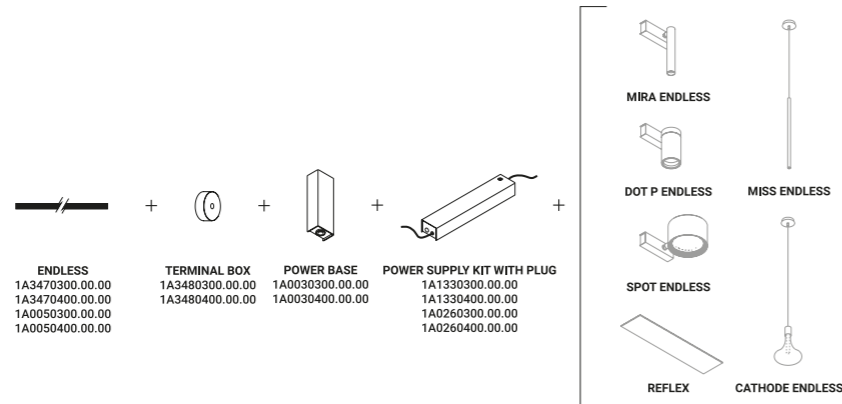

Power supply kit with plug for Endless ON/OFF system