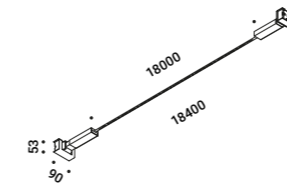

FLASH 18 DE

Length 18000 mm -
Double output and double switch
342W
48V DC
2700K - Up 19728lm - Down 19728lm /
3000K - Up 20124lm - Down 20124lm
CRI >90
Driver not included

CE IP20

Matt White - 2700K
Matt White - 3000K
Matt Black - 2700K
Matt Black - 3000K

1A1310300.27.20
1A1310300.30.20
1A1310400.27.20
1A1310400.30.20