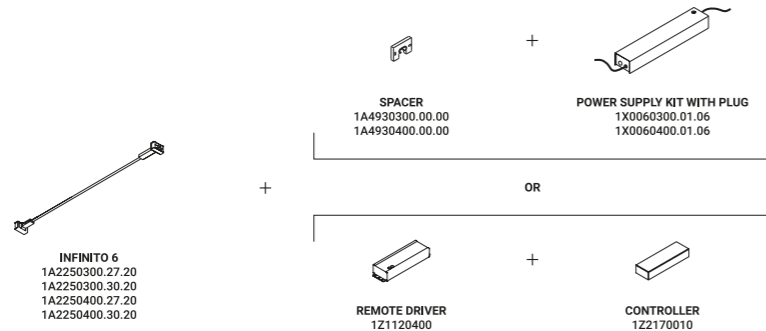

How to order - INFINITO 6