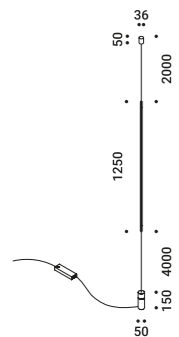

Floor-Suspension / Indirect / Indoor

Material Brass - Methacrylate
Finish **.03** Matt White **.04** Matt Black **.08** Brushed Brass

Note White ceiling rose luminaire - 304 Stainless steel suspension cable - Transparent cable.

Apparecchio con rosone bianco - Cavo di sospensione in acciaio INOX 304 - Cavo trasparente.

MASAI 1

Power kit with plug model
15,5W
110-240V - 50/60Hz
2700K - 600lm / 3000K - 619lm
CRI >90
Driver included
Dimmer on board

CE IP20

Matt White - 2700K - Dimmer on board	1A2720300.27.06
Matt White - 3000K - Dimmer on board	1A2720300.30.06
Matt Black - 2700K - Dimmer on board	1A2720400.27.06
Matt Black - 3000K - Dimmer on board	1A2720400.30.06
Brushed Brass - 2700K - Dimmer on board	1A2720800.27.06
Brushed Brass - 3000K - Dimmer on board	1A2720800.30.06