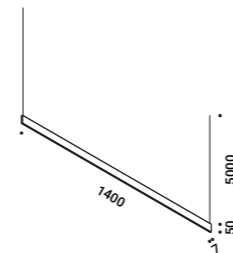

SOTTILE 2 DE

Remote power supply model -
Double output
38W
24V DC
2700K - Up 1692lm - Down 1692lm /
3000K - Up 1855lm - Down 1855lm

CRI >90
Driver not included

CE IP20

Brushed Champagne - 2700K	1A4642900.27.20
Brushed Champagne - 3000K	1A4642900.30.20
Brushed Black Chrome - 2700K	1A4643600.27.20
Brushed Black Chrome - 3000K	1A4643600.30.20

Optional accessories / Accessori opzionali

Installation kit / Kit installazione

Suspension fixing kit - See page 614 / Kit di fissaggio per sospensione - Vedi pagina 614

Recessed fixing kit for 12.5 mm plasterboard / Kit di fissaggio ad incasso per cartongesso 12,5 mm		Not included
Matt White	For suspension cables - 1 Piece - Plasterboard cut-out Ø 44 mm - Minimum space for mounting 70 mm	1X0000300.01.00
Matt Black	For suspension cables - 1 Piece - Plasterboard cut-out Ø 44 mm - Minimum space for mounting 70 mm	1X0000400.01.00
Matt White	For electrical cables - 1 Piece - Plasterboard cut-out Ø 44 mm - Minimum space for mounting 70 mm	1X0000300.04.00
Matt Black	For electrical cables - 1 Piece - Plasterboard cut-out Ø 44 mm - Minimum space for mounting 70 mm	1X0000400.04.00

Ceiling fixing kit / Kit di fissaggio a soffitto		Not included
Matt White	For suspension cables - 1 Piece	1X0010300.01.00
Matt Black	For suspension cables - 1 Piece	1X0010400.01.00
Matt White	For electrical cables - 1 Piece	1X0010300.04.00
Matt Black	For electrical cables - 1 Piece	1X0010400.04.00

Electrical power supply / Alimentazione elettrica

Driver LED		Not included
100-240V	24V/50W/IP20/ON/OFF	SOTTILE 2 / SOTTILE 2 DE 1Z1120490

Controller		Not included
Matt Black	DALI - PUSH - 0/1-10V - TRIAC - IP20	1Z2170010