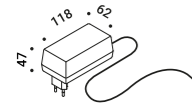

Optional accessories / Accessori opzionali

Chargers / Caricabatterie