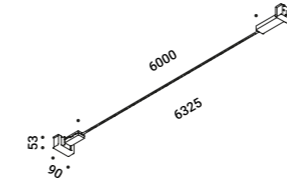

How to order -
FLASH 18 DE

FLASH 6 DE

Length 6000 mm -
Double output and double switch
114W
48V DC
2700K - Up 6576lm - Down 6576lm /
3000K - Up 6708lm - Down 6708lm
CRI >90
Driver not included

CE IP20

Matt White - 2700K
Matt White - 3000K
Matt Black - 2700K
Matt Black - 3000K

1A1290300.27.20
1A1290300.30.20
1A1290400.27.20
1A1290400.30.20