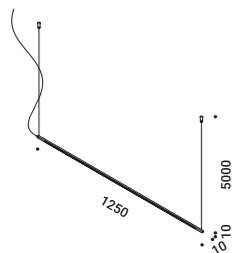

SHANGHAI 2

Remote power supply model
13W
24V DC
2700K - 592lm / 3000K - 619lm
CRI >90
Driver not included
CE IP20

Matt White - 2700K
Matt White - 3000K
Brushed Brass - 2700K
Brushed Brass - 3000K

1A3260300.27.20
1A3260300.30.20
1A3260800.27.20
1A3260800.30.20

Compulsory accessories / Accessori obbligatori

Electrical power supply / Alimentazione elettrica

Driver LED				Not included
220-240V(100-127V)	24V/20W(15W)/IP20/PUSH	SHANGHAI 2	1Z0240870.24	

Driver LED				Not included
220-240V(100-127V)	24V/16W(15W)/IP20/DALI	SHANGHAI 2	1Z0241180.24	

Driver LED				Not included
220-240V	24V/20W/IP20/TRIAC/IGBT	SHANGHAI 2	1Z0240850.24	

Optional accessories / Accessori opzionali

Installation kit / Kit installazione

Suspension fixing kit - See page 614 / Kit di fissaggio per sospensione - Vedi pagina 614

Recessed fixing kit for 12.5 mm plasterboard / Kit di fissaggio ad incasso per cartongesso 12,5 mm			Not included
Matt White	For suspension cables - 1 Piece - Plasterboard cut-out Ø 44 mm - Minimum space for mounting 70 mm	1X0000300.01.00	
Matt Black	For suspension cables - 1 Piece - Plasterboard cut-out Ø 44 mm - Minimum space for mounting 70 mm	1X0000400.01.00	

Ceiling fixing kit / Kit di fissaggio a soffitto			Not included
Matt White	For suspension cables - 1 Piece	1X0010300.01.00	
Matt Black	For suspension cables - 1 Piece	1X0010400.01.00	

Wall back plate / Piastra parete			Not included
Matt White	For mounting on brick masonry walls	1X0050300.01.00	

Suspension kit / Kit sospensione

Sloped ceiling fixing hook / Gancio per soffitto inclinato			Not included
	Chrome plated - 1 Piece	1A0530000.00.00