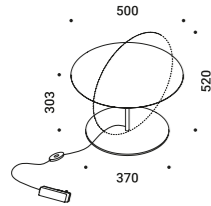

Apparecchio orientabile con disco a specchio con retro blu - Stelo in ottone - Base nera - Cavo nero.

CALVINO

18W

24V DC

2700K - 1275lm / 3000K - 1372lm

CRI >90

Driver included

Driver on the wall