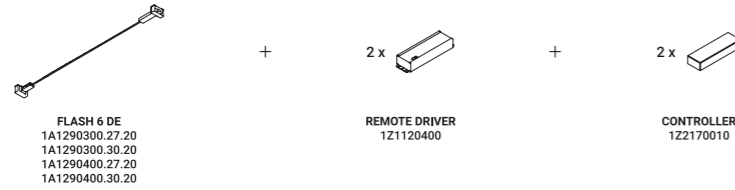

How to order -
FLASH 6 DE