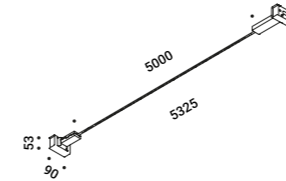

How to order -
FLASH 5 DE TW

+

+

How to order -
FLASH 10 DE TW

+

+

Note Tunable White describes the variable colour temperature controls from warm white to cool white light.
Tunable White è la regolazione variabile della temperatura di colore dalla tonalità calda a quella fredda.

FLASH 5 DE TW
Length 5000 mm -
Double output - Tunable White
100W
24V DC
2700/6500K - 15300lm
CRI >90
Driver not included
CE IP20

Matt White - 2700/6500K
Matt Black - 2700/6500K

1A4840300.96.20
1A4840400.96.20