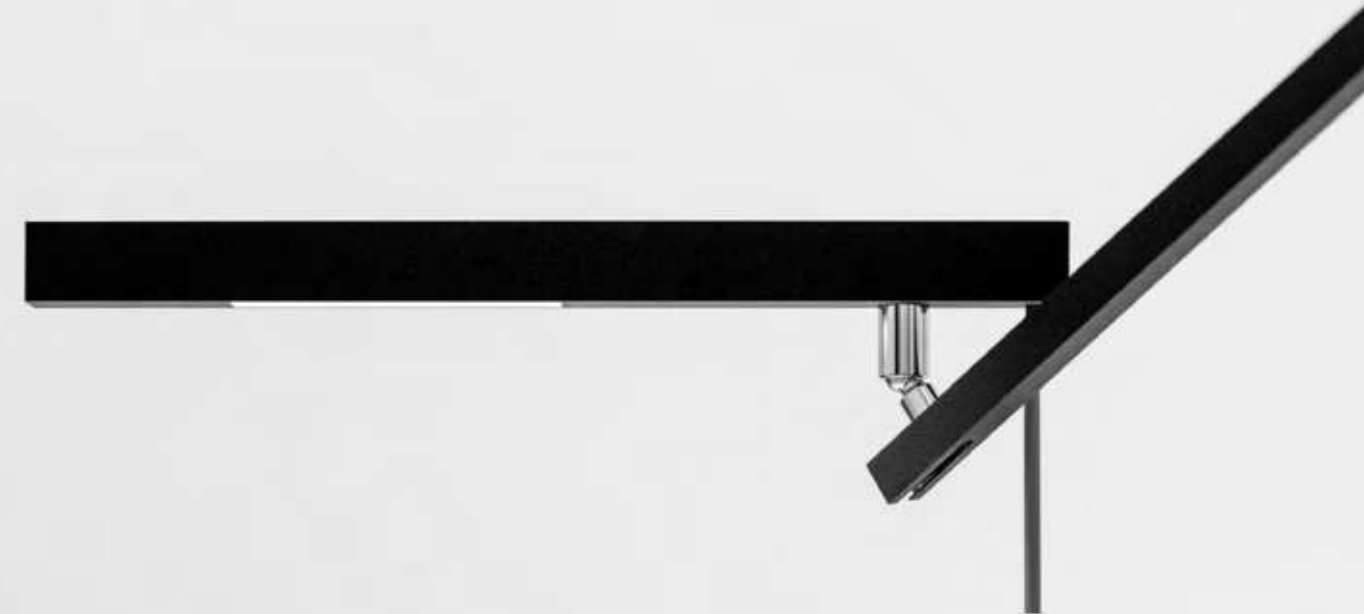

MORSETTO P

Davide Groppi / 2019

Wall / Direct / Indoor

Material Metal
Finish .04 Matt Black

Note Adjustable luminaire with Extradark comfort system - Black cable.

Apparecchio orientabile con cavo nero, dotato di Extradark comfort system.

MORSETTO P

13W
24V DC
2700K - 765lm / 3000K - 823lm
CRI >90
UGR <19
Driver included
Dimmer on board
CE IP20

Matt Black - 2700K - Dimmer on board
Matt Black - 3000K - Dimmer on board

1A2570400.27.06
1A2570400.30.06

Optional accessories / Accessori opzionali

Electrical power supply / Alimentazione elettrica

Power supply / Alimentatore

		Included
Matt Black	Input 110-240V - 50/60Hz - Output 24V DC - 18W - IP20	1Z0431020