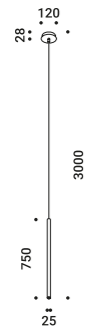

Suspension / Direct / Indoor

Material	Metal			
Finish	.03 Matt White	.04 Matt Black	.08 Brushed Brass	.26 Total Black
Note	White and black finish luminaire with white ceiling rose and white cable - Brushed brass and total black finish luminaire with black ceiling rose and black cable - MISS 2: flat rose - Magnetizing fixing - Installation on plasterboard - Single ceiling rose for multiple luminaires on request.			
	<i>Apparecchio con rosone bianco e cavo bianco per la finitura bianca e nera - Apparecchio con rosone nero e cavo nero per la finitura ottone spazzolato e nero totale - MISS 2: rosone piano - Fissaggio magnetico - Installazione su cartongesso - Rosone unico per più apparecchi su richiesta.</i>			