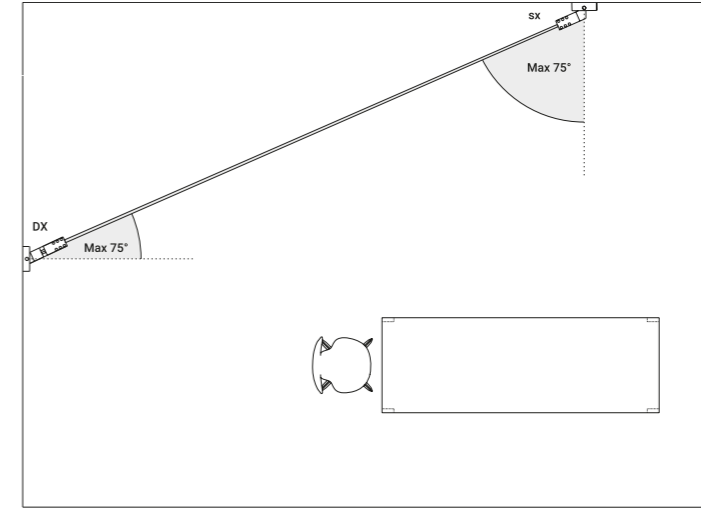

1A0340400.00.00 - 1A0350400.00.00 - Kit wall connection sloped 75°