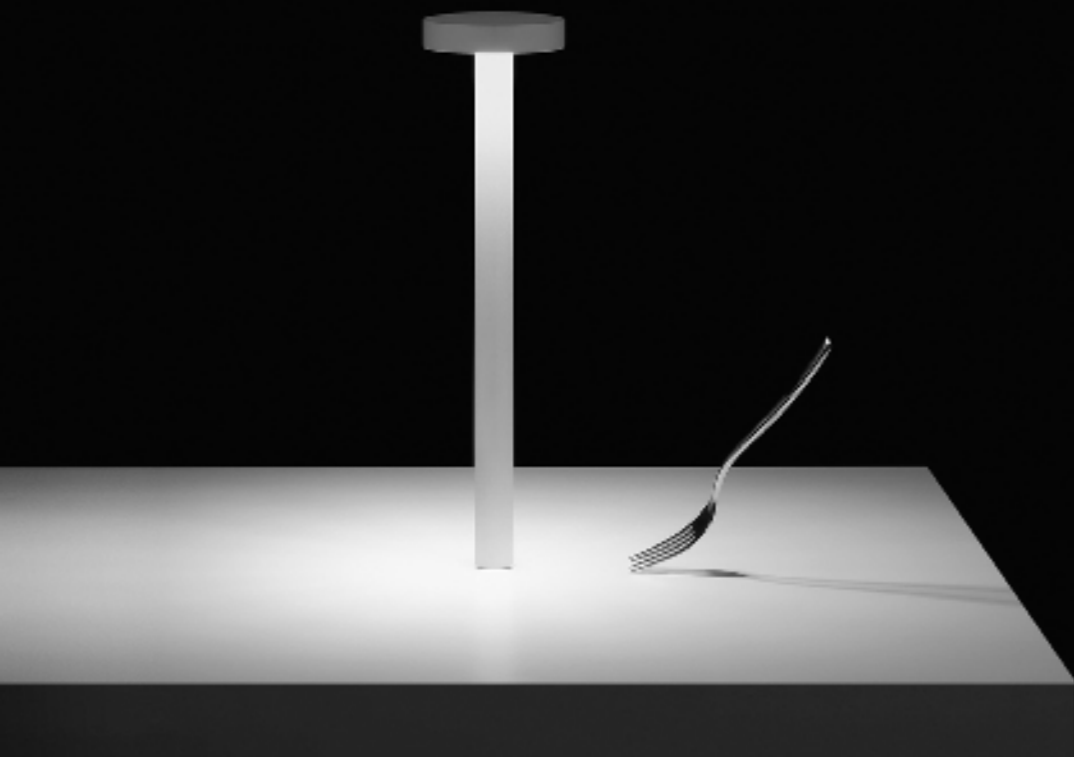

La vecchia, cara diapositiva. Purtroppo ormai in disuso.
È la più piccola lampada della nostra collezione.
È un'idea, un pensiero, un ciondolo, luce da indossare.
La luce pulsante e le immagini personalizzabili
rendono 35MM un progetto unico ed eccezionale.

QuiQuoQua takes light where it is needed, without the limitation of electric wires.

La luce dove vuoi.

Un'inedita lampada a sospensione a batteria ricaricabile.

La parte ottica è applicata magneticamente ad una parabola e sospesa attraverso un sottilissimo cavo in acciaio. L'effetto è delicatamente elegante.

Installation kit / Kit installazione

Sloped ceiling fixing kit / Kit fissaggio soffitto inclinato		Not included
	Nickel plated - 1 Piece	1A0510000.00.00

A timeless icon with an eye on the future.
Portable and rechargeable, the greatest expression of freedom.
With TeTaTeT, every table becomes a meeting place, a complete dining experience.
Its light caresses those it illuminates with pure emotion.
Equipped with Touch technology and a magnetic fixing base.
Mention of Honour XXIV Compasso d'Oro ADI Award, 2016

Un'icona senza tempo, con lo sguardo rivolto al futuro.
Portatile e ricaricabile, la massima espressione della libertà.
Grazie a TeTaTeT, ogni tavola diventa un luogo d'incontro, ogni cena un'emozione.
La sua luce accarezza i volti e amplifica le sensazioni.
Dotata di accensione touch, il fissaggio alla base è magnetico.
Menzione d'Onore XXIV Compasso d'Oro ADI, 2016