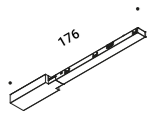

Optional accessories / Accessori opzionali

Installation kit for wall and ceiling track / Kit installazione per binario da parete e soffitto

Corner joint cover H / Coprigiunto angolare H			Not included
Matt White	For wall and ceiling track	1A4170300.05.00	
Matt Black	For wall and ceiling track	1A4170400.05.00	

Corner joint cover V / Coprigiunto angolare V			Not included
Matt White	For wall and ceiling track	1A4170300.06.00	
Matt Black	For wall and ceiling track	1A4170400.06.00	

Cover - 3m / Copertura - 3m			Not included
Matt White	For wall and ceiling track	1A4170300.08.00	
Matt Black	For wall and ceiling track	1A4170400.08.00	

Endless adapter / Adattatore Endless			Not included
Standard	For wall and ceiling track	1A4170000.20.00	

Installation kit for recessed track / Kit installazione per binario da incasso

Cover - 1m / Copertura - 1m			Not included
Matt White	For recessed track	1A4180300.06.00	
Matt Black	For recessed track	1A4180400.06.00	

Cover - 2m / Copertura - 2m			Not included
Matt White	For recessed track	1A4180300.07.00	
Matt Black	For recessed track	1A4180400.07.00	

Cover - 3m / Copertura - 3m			Not included
Matt White	For recessed track	1A4180300.08.00	
Matt Black	For recessed track	1A4180400.08.00	

Template / Modello			Not included
Standard	For recessed track	1A4180000.09.00	

Optional accessories / Accessori opzionali

Installation kit / Kit installazione

L joint / Giunto a L		Not included
Matt Black		1A4170400.13.00

L-feed ceiling wall / Alimentazione a L soffitto-parete		Not included
Matt Black		1A4170400.14.00

Flexible joint / Giunto flessibile		Not included
Matt Black		1A4170400.15.00

Jointing connector / Connettore di giunzione		Not included
Matt Black		1A4170400.16.00