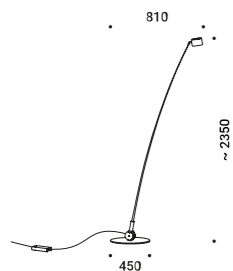

SAMPEI 260
Height 2350 mm
21W
220-240V - 50/60Hz
2700K - 1808lm / 3000K - 1890lm
CRI >90
Driver included
Dimmer on board
CE IP20

Matt White - 2700K - Dimmer on board
Matt White - 3000K - Dimmer on board
Matt Black - 2700K - Dimmer on board
Matt Black - 3000K - Dimmer on board

1A3740300.27.06
1A3740300.30.06
1A3740400.27.06
1A3740400.30.06