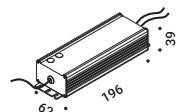

Driver LED		Not included	
100-240V	48V/80W/IP67/1-10V	FLASH 6 / FLASH 6 DE / FLASH 5 TW / FLASH 5 DE TW	1Z1120400