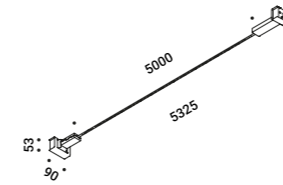

Note Tunable White describes the variable colour temperature controls from warm white to cool white light.
Tunable White è la regolazione variabile della temperatura di colore dalla tonalità calda a quella fredda.

FLASH 5 TW
Length 5000 mm - Tunable White
50W
24V DC
2700/6500K - 7650lm
CRI >90
Driver not included
CE IP20

Matt White - 2700/6500K
Matt Black - 2700/6500K

1A4820300.96.20
1A4820400.96.20