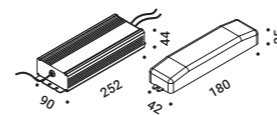

Remote power supply kit / Kit alimentazione remoto			Not included
	Input 100-240V - 50/60Hz - Output 48V - 320W - IP20 - DALI	1A2810000.12.00