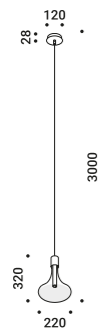

Suspension / Diffuse / Indoor

Material Blown glass - Metal
Finish .03 Matt White .08 Brushed Brass

Note White finish luminaire with white ceiling rose and white cable - Brushed brass finish luminaire with black ceiling rose and black cable -
CATHODE 2: installation on plasterboard with flat rose - Magnetic fixing - Single ceiling rose for multiple luminaires on request.
*Apparecchio con rosone bianco e cavo bianco per la finitura bianca - Apparecchio con rosone nero e cavo nero per la finitura ottone spazzolato -
CATHODE 2: installazione su cartongesso con rosone piano - Fissaggio magnetico - Rosone unico per più apparecchi su richiesta.*

CATHODE 1

Ceiling rose model
5,6W
100-240V - 50/60Hz
2700K - 264lm / 3000K - 284lm
CRI >90
Driver included
Driver integrated
ON/OFF
CE IP20

Matt White - 2700K - ON/OFF	1A2980300.27.00
Matt White - 3000K - ON/OFF	1A2980300.30.00
Brushed Brass - 2700K - ON/OFF	1A2980800.27.00
Brushed Brass - 3000K - ON/OFF	1A2980800.30.00