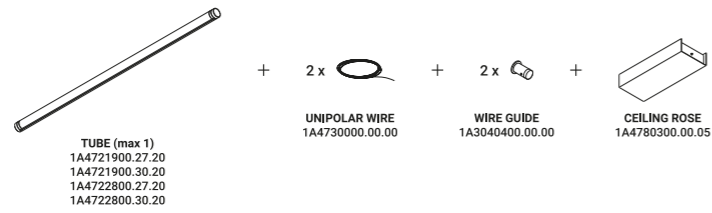

Single installation with ceiling rose