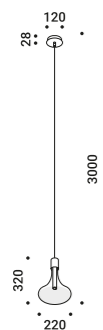

CATHODE 1

Ceiling rose model
5,6W
100-240V - 50/60Hz
2700K - 264lm / 3000K - 284lm
CRI >90
Driver included
Driver integrated
DALI
CE IP20

Matt White - 2700K - DALI	1A2980300.27.01
Matt White - 3000K - DALI	1A2980300.30.01
Brushed Brass - 2700K - DALI	1A2980800.27.01
Brushed Brass - 3000K - DALI	1A2980800.30.01