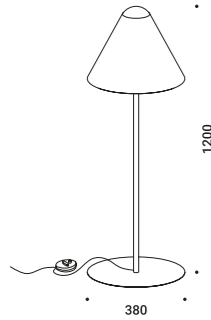

ABA 120

Omar Carraglia / 2007

Floor / Diffuse / Indoor

Material Metal - Methacrylate
Finish .03 Matt White

Note White cable luminaire.

Apparecchio con cavo bianco.

ABA 120

Max 10W - E27
100-240V - 50/60Hz
Bulb not included
Dimmer on board

CE □ IP20 Ⓢ 0.5 m

Matt White - Dimmer on board

| 1A2770300.00.06 |

Optional accessories / Accessori opzionali

Bulbs / Lampadine

LED - E27 - G125

Not included

220-240V - 7W - 360° -
2700K - 806lm - CRI 80 -
Energy Efficiency E - Dimmable

1Y2080010