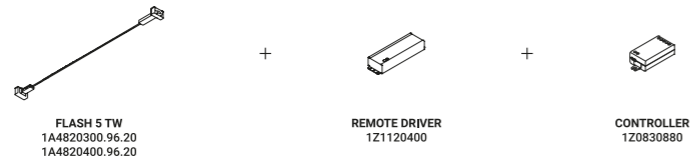

How to order -
FLASH 5 TW