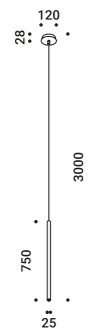

MISS 1
5,6W
100-240V - 50/60Hz
2700K - 290lm / 3000K - 310lm
CRI >90
Driver included
Driver integrated
DALI
CE IP20

Matt White - 2700K - DALI	1A2960300.27.01
Matt White - 3000K - DALI	1A2960300.30.01
Matt Black - 2700K - DALI	1A2960400.27.01
Matt Black - 3000K - DALI	1A2960400.30.01
Brushed Brass - 2700K - DALI	1A2960800.27.01
Brushed Brass - 3000K - DALI	1A2960800.30.01
Total Black - 2700K - DALI	1A2962600.27.01
Total Black - 3000K - DALI	1A2962600.30.01