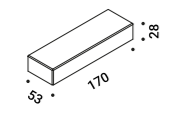

Controller		Not included	
Matt Black	DALI - PUSH - 0/1-10V - TRIAC - IP20	FLASH 6 / FLASH 12 / FLASH 18 / FLASH 6 DE / FLASH 12 DE / FLASH 18 DE	1Z2170010