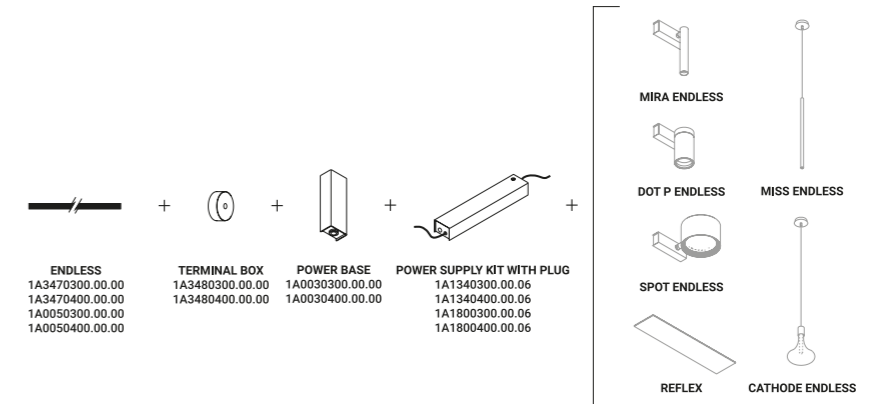

Power supply kit with plug for Endless dimmable system