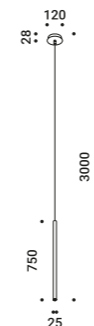

MISS 1
5,6W
100-240V - 50/60Hz
2700K - 290lm / 3000K - 310lm
CRI >90
Driver included
Driver integrated
PUSH
CE IP20

Matt White - 2700K - PUSH	1A2960300.27.04
Matt White - 3000K - PUSH	1A2960300.30.04
Matt Black - 2700K - PUSH	1A2960400.27.04
Matt Black - 3000K - PUSH	1A2960400.30.04
Brushed Brass - 2700K - PUSH	1A2960800.27.04
Brushed Brass - 3000K - PUSH	1A2960800.30.04
Total Black - 2700K - PUSH	1A2962600.27.04
Total Black - 3000K - PUSH	1A2962600.30.04