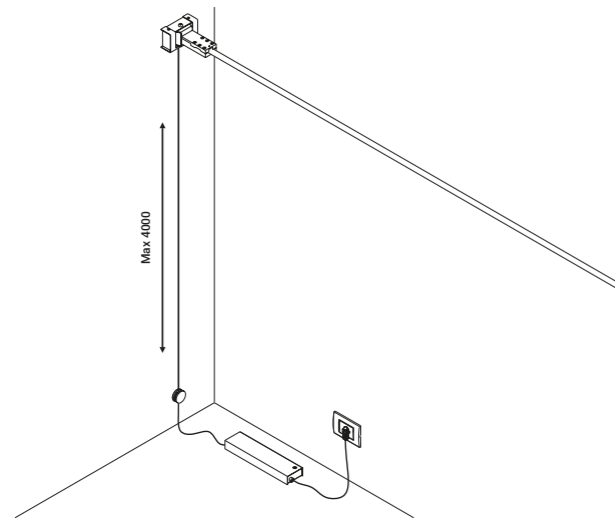

Power supply kit with plug