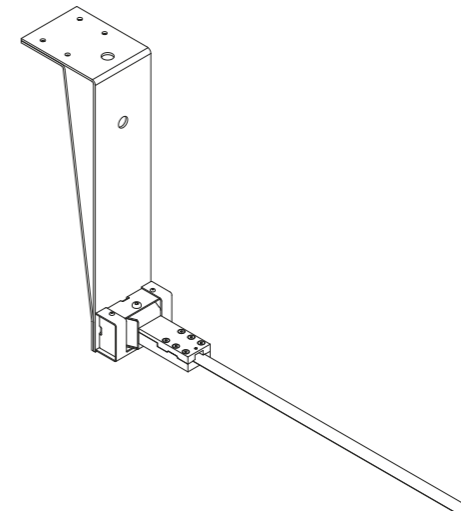

1A0080400.00.00 - Ceiling connection kit