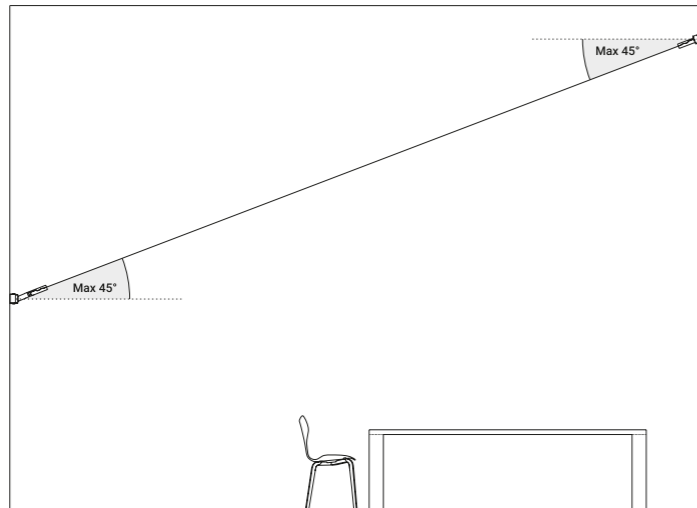

1A0120400.00.00 - Kit wall connection vertical sloped 45°