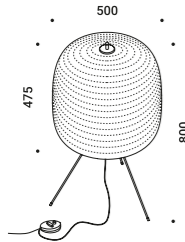

SHOJI

Davide Groppi - Paola Lenti / 2013

Floor / Diffuse / Indoor

Material Metal - PBT - Polycarbonate

Finish .00 Standard

Note White shade luminaire - Black leg base - Black cable.

Apparecchio con paralume bianco - Supporti neri - Cavo nero.

SHOJI

Max 18W - E27

100-240V - 50/60Hz

Bulb not included

Dimmer on board

CE IP20

Standard - Dimmer on board

|1A2780000.00.06 |

Optional accessories / Accessori opzionali

Bulbs / Lampadine

LED - E27 - A60

220-240V - 11,2W - 360° -
2700K - 1521lm - CRI 90 -
Energy Efficiency D - Dimmable

1Y0330790

Not included