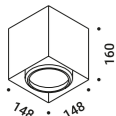

Ceiling / Direct / Indoor

Material Metal
Finish .03 Matt White .34 Matt White/Black Bicolor

Note Adjustable luminaire.

Apparecchio orientabile.

PUNTO PL

Max 21W
100-240V - 50/60Hz
Driver included
Driver integrated
PUSH
LED Module not included

CE IP20

Matt White - PUSH

1A1110300.00.04

Matt White/Black Bicolor - PUSH

1A1113400.00.04