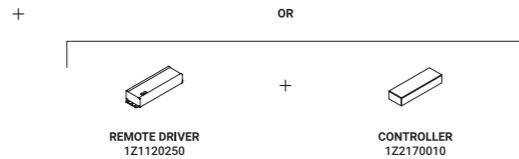

How to order - FLASH 12