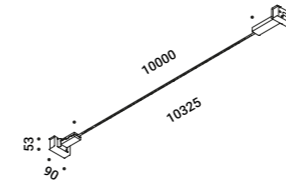

FLASH 10 DE TW
Length 10000 mm -
Double output - Tunable White
200W
24V DC
2700/6500K - 30600lm
CRI >90
Driver not included
CE IP20

Matt White - 2700/6500K
Matt Black - 2700/6500K

1A4850300.96.20
1A4850400.96.20