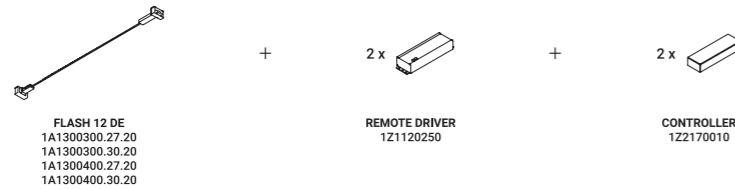

How to order -
FLASH 12 DE