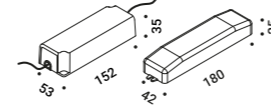

Electrical power supply / Alimentazione elettrica

Remote power supply kit / Kit alimentazione remoto	Not included
Input 100-240V - 50/60Hz - Output 48V - 60W - IP20 - DALI	1A4170000.19.00