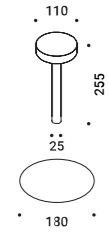

TeTaTeT Flûte

Davide Groppi / 2017

Table / Direct / Wireless

Material Metal - Methacrylate
Finish .03 Matt White

Note Magnetic fixing base and stem luminaire - Transparent stem - Battery life 9 hours.

Apparecchio con base e stelo a fissaggio magnetico - Stelo trasparente - Autonomia batteria 9 ore.