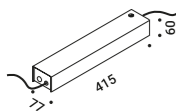

Power supply kit with plug / Kit alimentazione con spina		Not included	
Matt White	Input 100-240V - 50/60Hz - Output 48V - Max 114W - IP20	FLASH 12	1X0060300.02.06
Matt Black	Input 100-240V - 50/60Hz - Output 48V - Max 114W - IP20	FLASH 12	1X0060400.02.06