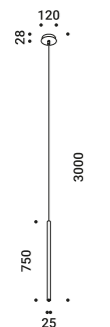

MISS 1
5,6W
100-240V - 50/60Hz
2700K - 290lm / 3000K - 310lm
CRI >90
Driver included
Driver integrated
TRIAC/IGBT
CE IP20

Matt White - 2700K - TRIAC/IGBT	1A2960300.27.02
Matt White - 3000K - TRIAC/IGBT	1A2960300.30.02
Matt Black - 2700K - TRIAC/IGBT	1A2960400.27.02
Matt Black - 3000K - TRIAC/IGBT	1A2960400.30.02
Brushed Brass - 2700K - TRIAC/IGBT	1A2960800.27.02
Brushed Brass - 3000K - TRIAC/IGBT	1A2960800.30.02
Total Black - 2700K - TRIAC/IGBT	1A2962600.27.02
Total Black - 3000K - TRIAC/IGBT	1A2962600.30.02