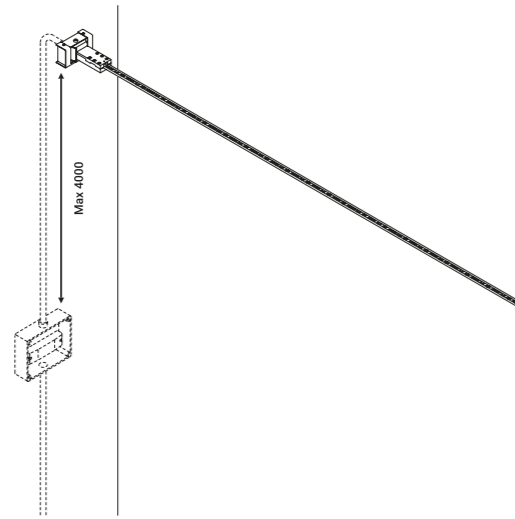

Remote power supply kit