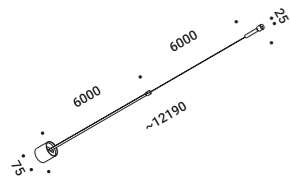

Wall / Indirect / Indoor

Material Metal
Finish .00 Standard

Note Dimmable wall luminaire.

Apparecchio da parete dimmerabile.

UTOPIA 6

Length 6000 mm
79W
24V DC
2700K - 6079lm / 3000K - 6322lm
CRI >90
Driver not included

CE IP20

Standard - 2700K
Standard - 3000K

1A4250000.27.20
1A4250000.30.20