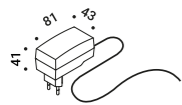

Optional accessories / Accessori opzionali

Chargers / Caricabatterie