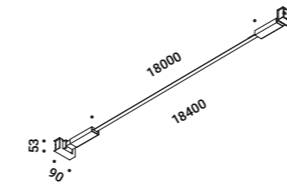

INFINITO 18
Length 18000 mm
171W
48V DC
2700K - 19728lm / 3000K - 20124lm
CRI >90
Driver not included
CE IP20 ENEC

Matt White - 2700K
Matt White - 3000K
Matt Black - 2700K
Matt Black - 3000K

1A2270300.27.20
1A2270300.30.20
1A2270400.27.20
1A2270400.30.20