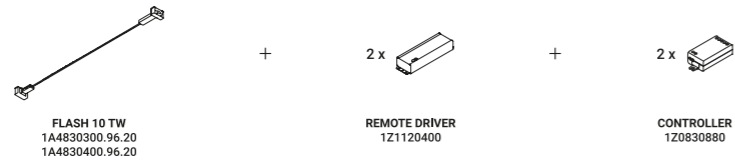

How to order -
FLASH 10 TW