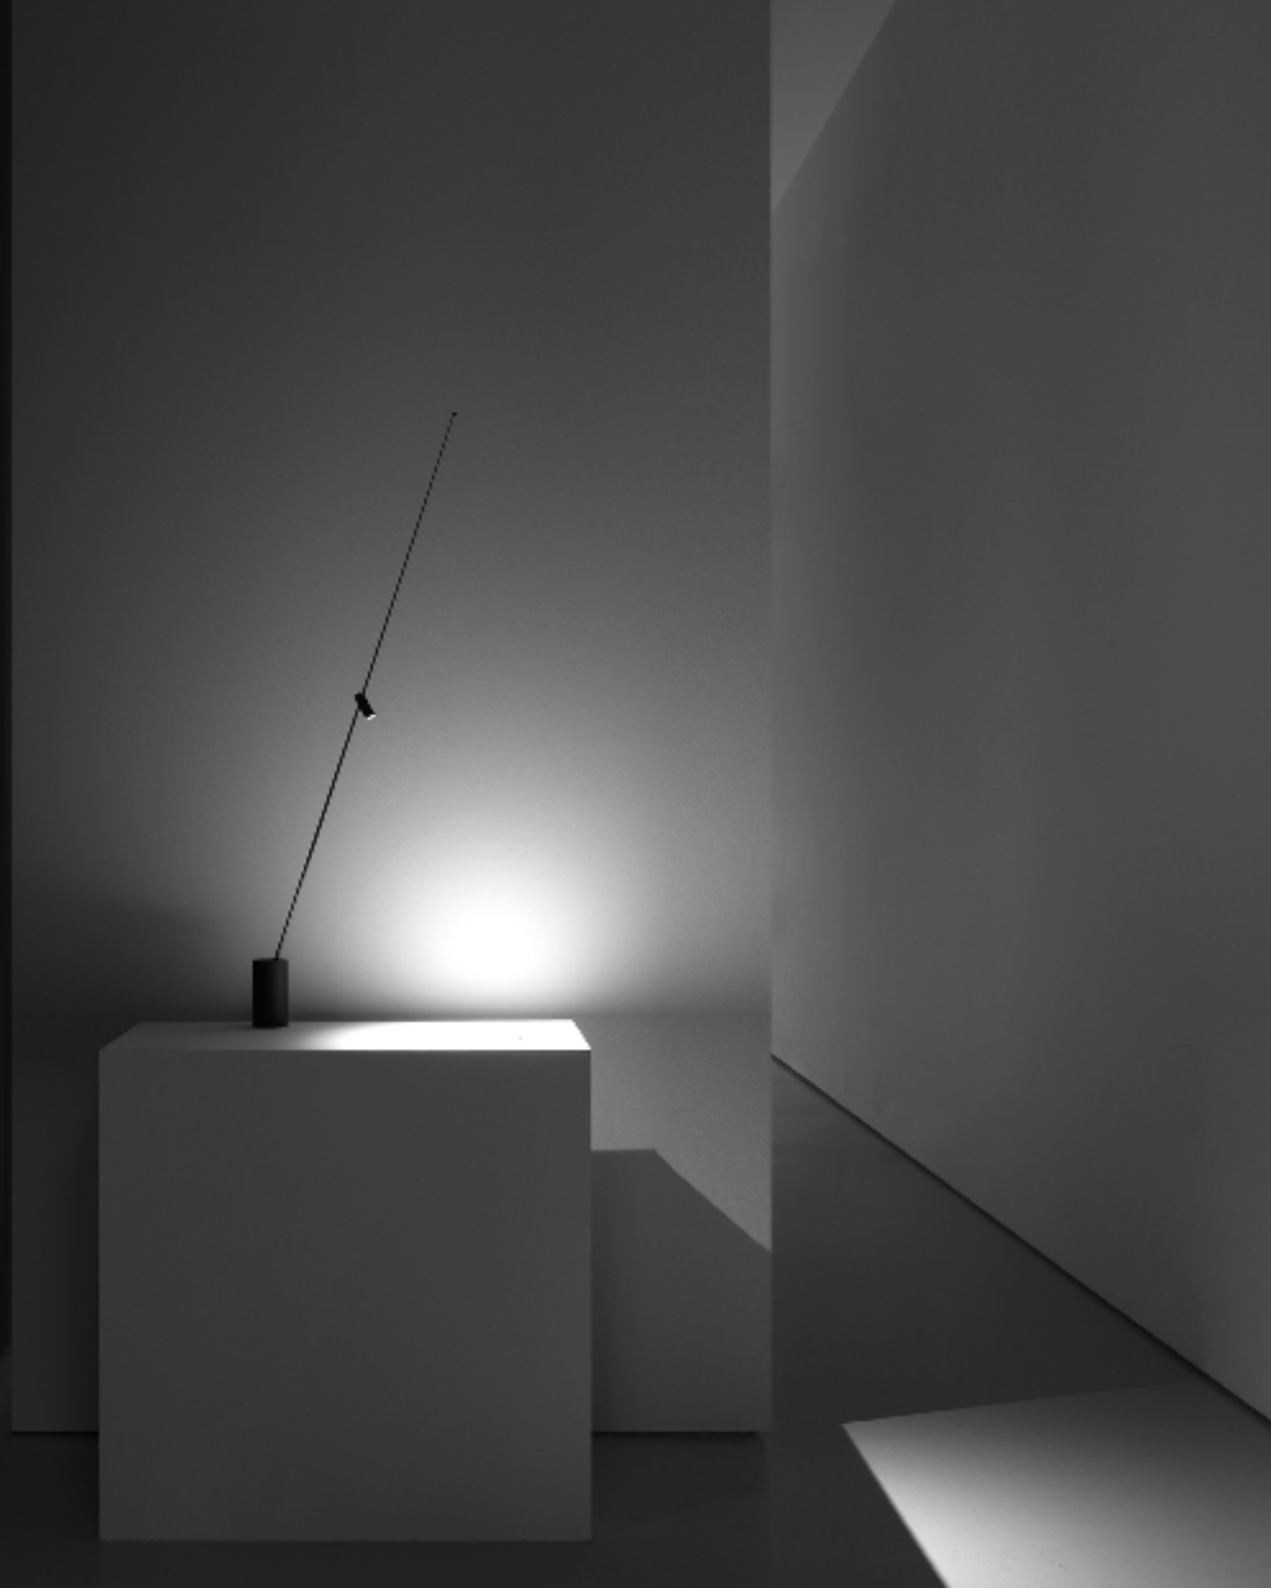

Power supply / Alimentatore

Included

Matt Black

Input 110-240V - 50/60Hz -

Output 24V DC - 18W - IP20

1Z0431020

An antenna of light.

Antennas are mysterious, absolute and intrinsically beautiful, because their essentialness expresses nothing more than their function. A performing, adjustable and extremely comfortable light.

Selection for ADI Design Index 2023
Archiproducts Design Award 2022

Un'antenna di luce.

Le antenne sono misteriose, assolute e intrinsecamente belle perché esprimono, con la loro essenzialità, null'altro che la loro funzione. Una luce prestante, orientabile ed estremamente confortevole.