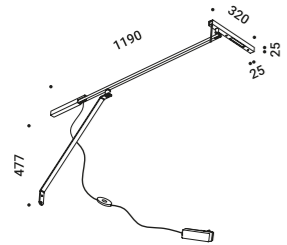

MORSETTO P

Davide Groppi / 2019

Wall / Direct / Indoor

Material Metal
Finish .04 Matt Black

Note Adjustable luminaire with Extradark comfort system - Black cable.

Apparecchio orientabile con cavo nero, dotato di Extradark comfort system.

MORSETTO P

13W
24V DC
2700K - 765lm / 3000K - 823lm
CRI >90
UGR <19
Driver included
Dimmer on board
CE IP20

Matt Black - 2700K - Dimmer on board
Matt Black - 3000K - Dimmer on board

1A2570400.27.06
1A2570400.30.06

Optional accessories / Accessori opzionali

Electrical power supply / Alimentazione elettrica

Power supply / Alimentatore

		Included
Matt Black	Input 110-240V - 50/60Hz - Output 24V DC - 18W - IP20	1Z0431020