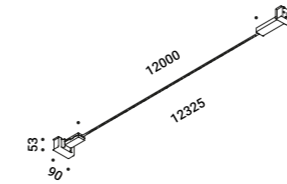

FLASH 12 DE

Length 12000 mm -
Double output and double switch
228W
48V DC
2700K - Up 13152lm - Down 13152lm /
3000K - Up 13416lm - Down 13416lm
CRI >90
Driver not included

CE IP20

Matt White - 2700K
Matt White - 3000K
Matt Black - 2700K
Matt Black - 3000K

1A1300300.27.20
1A1300300.30.20
1A1300400.27.20
1A1300400.30.20