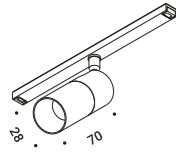

COLIBRÌ 28 - BEAM 25°

5W
48V DC
2700K - 250lm / 3000K - 258lm
Beam 25°
CRI >90
Driver not included
DALI
CE IP20

Matt Black - 2700K - DALI
Matt Black - 3000K - DALI

1A4290400.27.01
1A4290400.30.01