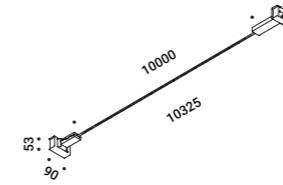

FLASH 10 TW
Length 10000 mm - Tunable White
100W
24V DC
2700/6500K - 15300lm
CRI >90
Driver not included
CE IP20

Matt White - 2700/6500K
Matt Black - 2700/6500K

1A4830300.96.20
1A4830400.96.20