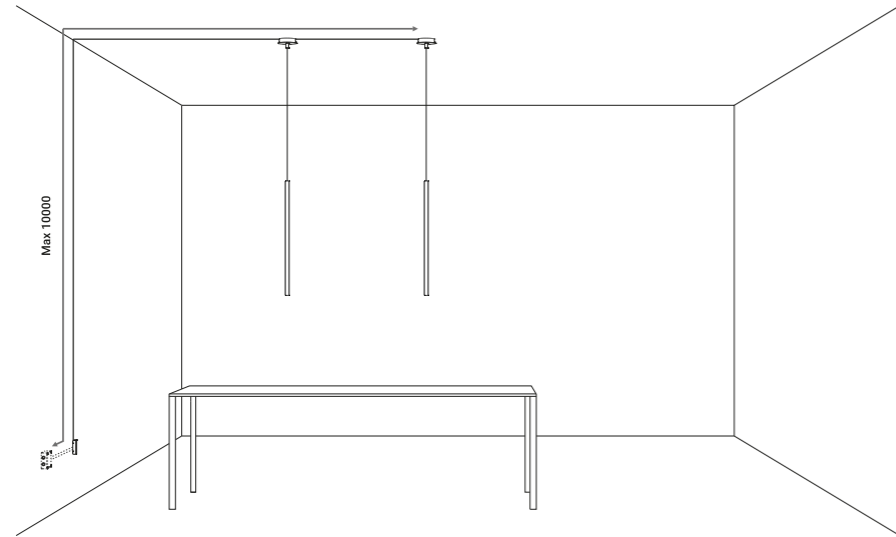

MISS ENDLESS - Installation with Endless and remote power supply kit