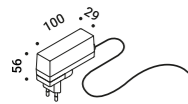

Optional accessories / Accessori opzionali

Electrical power supply / Alimentazione elettrica

Power supply / Alimentatore

		Included
Matt Black	Input 110-240V - 50/60Hz - Output 24V DC - 18W - IP20	1Z0431020