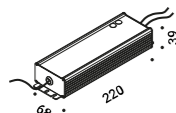

Driver LED		Not included	
100-240V	48V/240W/IP67/1-10V	FLASH 18 / FLASH 18 DE	1Z1120390