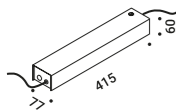

Compulsory accessories / Accessori obbligatori

Installation kit / Kit installazione

Spacer / Distanziale		Not included	
Matt White	For power supply kit with plug	FLASH 6 / FLASH 12	1A4930300.00.00
Matt Black	For power supply kit with plug	FLASH 6 / FLASH 12	1A4930400.00.00

Electrical power supply / Alimentazione elettrica

Power supply kit with plug / Kit alimentazione con spina		Not included	
Matt White	Input 100-240V - 50/60Hz - Output 48V - Max 57W - IP20	FLASH 6	1X0060300.01.06
Matt Black	Input 100-240V - 50/60Hz - Output 48V - Max 57W - IP20	FLASH 6	1X0060400.01.06