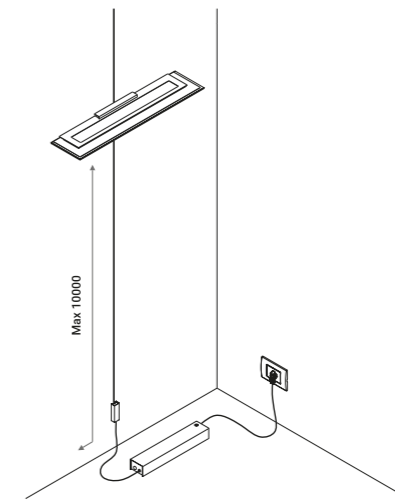

REFLEX - Installation with Endless and power supply kit with plug