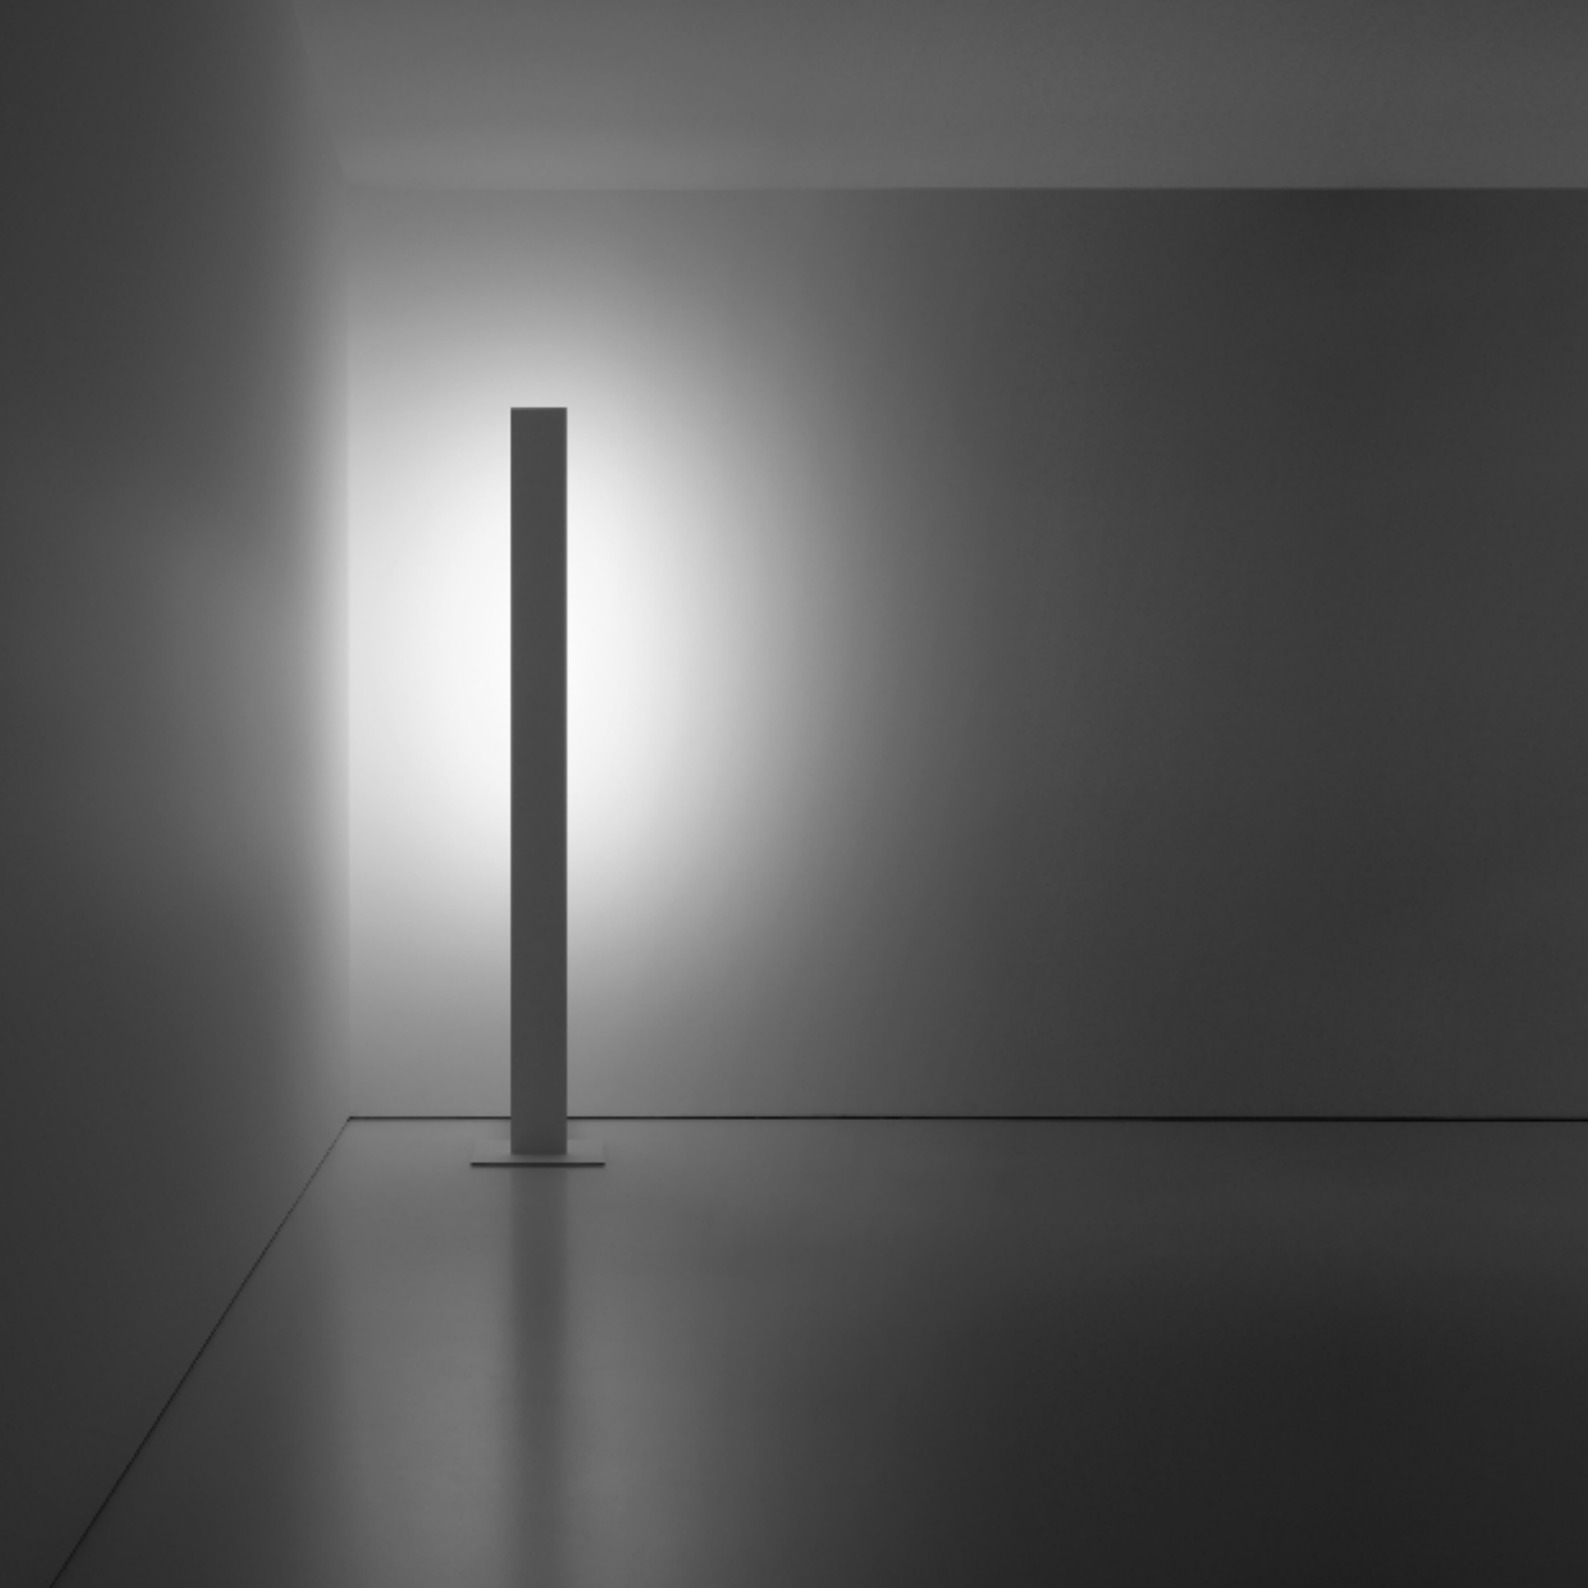

MOVIE

Omar Carraglia / 2005

To "play" with the light.
A RGBW system lets you create all the light of the world.
To feel the light and to live it in all its spectrum.

Per giocare con i colori della luce.
Un sistema RGBW permette di creare tutta la luce del mondo.
Per sentire la luce e viverla in tutto il suo spettro.