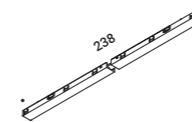

Flexible joint / Giunto flessibile		Not included
Matt Black		1A4170400.15.00

Jointing connector / Connettore di giunzione		Not included
Matt Black		1A4170400.16.00

Locking tool for PVC / Strumento di bloccaggio per PVC		Not included
Standard		1A4170000.17.00