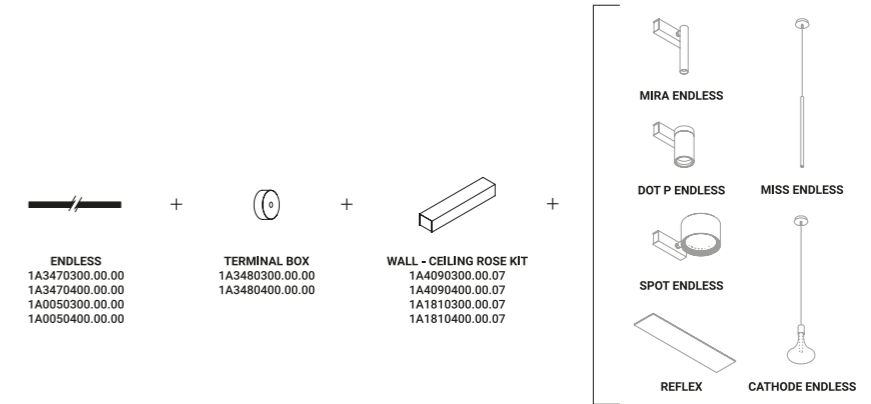

Wall and ceiling rose kit for Endless dimmable system