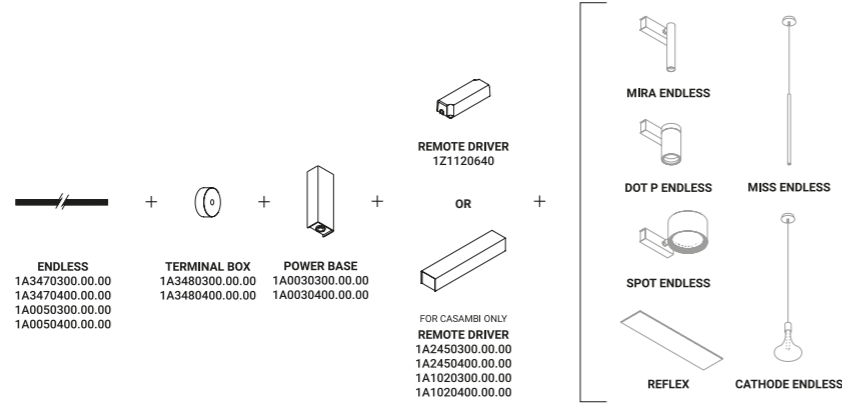

Remote power supply kit for Endless ON/OFF system