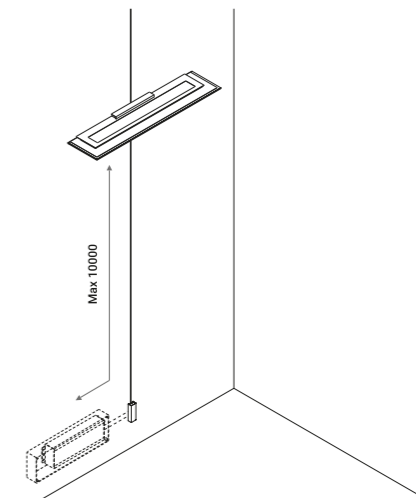

REFLEX - Installation with Endless and remote power supply kit