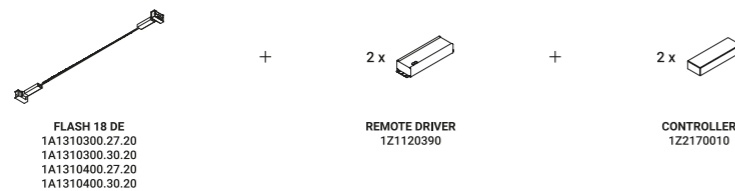

How to order -
FLASH 18 DE

FLASH 6 DE

Length 6000 mm -
Double output and double switch
114W
48V DC
2700K - Up 6576lm - Down 6576lm /
3000K - Up 6708lm - Down 6708lm
CRI >90
Driver not included

CE IP20

Matt White - 2700K
Matt White - 3000K
Matt Black - 2700K
Matt Black - 3000K

1A1290300.27.20
1A1290300.30.20
1A1290400.27.20
1A1290400.30.20

FLASH 12 DE

Length 12000 mm -
Double output and double switch
228W
48V DC
2700K - Up 13152lm - Down 13152lm /
3000K - Up 13416lm - Down 13416lm
CRI >90
Driver not included

CE IP20

Matt White - 2700K
Matt White - 3000K
Matt Black - 2700K
Matt Black - 3000K

1A1300300.27.20
1A1300300.30.20
1A1300400.27.20
1A1300400.30.20

FLASH 18 DE

Length 18000 mm -
Double output and double switch
342W
48V DC
2700K - Up 19728lm - Down 19728lm /
3000K - Up 20124lm - Down 20124lm
CRI >90
Driver not included

CE IP20

Matt White - 2700K
Matt White - 3000K
Matt Black - 2700K
Matt Black - 3000K

1A1310300.27.20
1A1310300.30.20
1A1310400.27.20
1A1310400.30.20