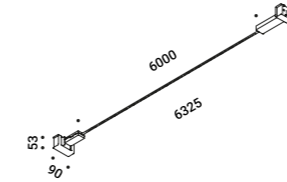

Wall-Systems / Direct / Indoor

Material Metal
Finish .03 Matt White .04 Matt Black

Note LED module 6/12/18 m long available with double emission - LED module 5/10 m long with Tunable White technology available with double emission - Harmonic steel strip 10 mm wide - Can be cut every 96,6 mm - FLASH 6 and FLASH 12: luminaires designed to be powered by ENDLESS system.
Modulo LED lunghezza 6/12/18 m disponibile a doppia emissione - Modulo LED lunghezza 5/10 m con tecnologia Tunable White disponibile a doppia emissione - Nastro in acciaio armonico larghezza 10 mm - Sezionabile ogni 96,6 mm - FLASH 6 e FLASH 12: apparecchi predisposti per essere alimentati dal sistema ENDLESS.

FLASH 6
Length 6000 mm
57W
48V DC
2700K - 6576lm / 3000K - 6708lm
CRI >90
Driver not included
CE IP20 E

Matt White - 2700K	1A2130300.27.20
Matt White - 3000K	1A2130300.30.20
Matt Black - 2700K	1A2130400.27.20
Matt Black - 3000K	1A2130400.30.20