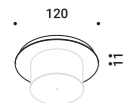

Ceiling fixing kit / Kit di fissaggio a soffitto		Not included
Matt White	For suspension cables - 1 Piece	1X0010300.03.00
Matt Black	For suspension cables - 1 Piece	1X0010400.03.00

Wall back plate / Piastra parete		Not included
Matt White	For mounting on brick masonry walls	1X0050300.01.00