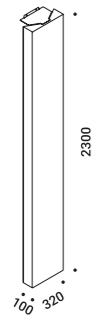

BANNER

90W

110-240V - 50/60Hz

2700K - 11083lm / 3000K - 11918lm

CRI >80

Driver included

Driver integrated

Dimmer on board

CE IP20

Matt White - 2700K - Dimmer on board

1A1840300.27.06

Matt White - 3000K - Dimmer on board

1A1840300.30.06