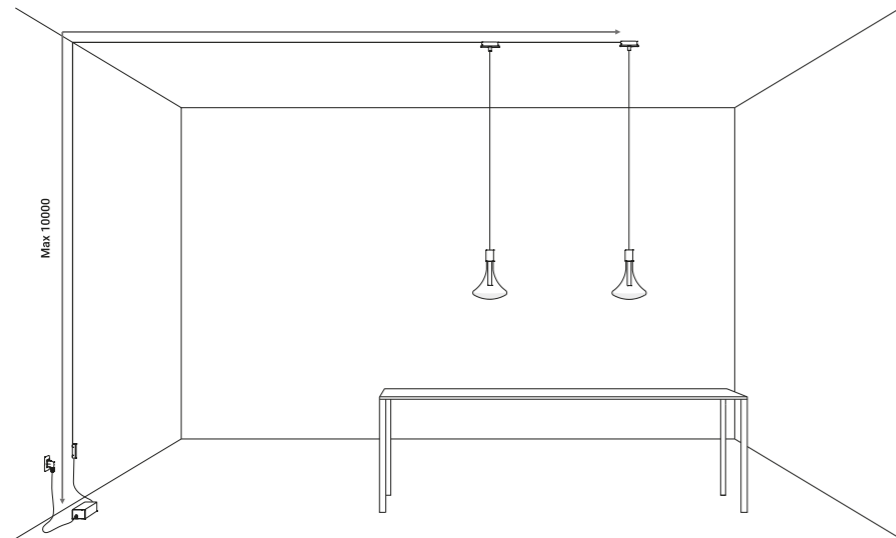

CATHODE ENDLESS - Installation with Endless and power supply kit with plug