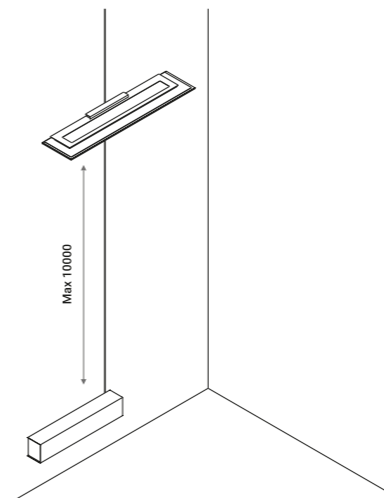

REFLEX - Installation with Endless and wall and ceiling rose kit