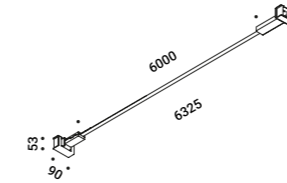

Wall-Systems / Indirect / Indoor

Material Metal
Finish .03 Matt White .04 Matt Black

Note LED module 6/12/18 m long - LED module 5/10 m long with Tunable White technology - Harmonic steel strip 19 mm wide - Can be cut every 96,6 mm - INFINITO 6 and INFINITO 12: luminaires designed to be powered by ENDLESS system.

Modulo LED lunghezza 6/12/18 m - Modulo LED lunghezza 5/10 m con tecnologia Tunable White - Nastro in acciaio armonico larghezza 19 mm - Sezionabile ogni 96,6 mm - INFINITO 6 e INFINITO 12: apparecchi predisposti per essere alimentati dal sistema ENDLESS.

INFINITO 6
Length 6000 mm
57W
48V DC
2700K - 6576lm / 3000K - 6708lm
CRI >90
Driver not included
CE IP20 ENEC

Matt White - 2700K
Matt White - 3000K
Matt Black - 2700K
Matt Black - 3000K

1A2250300.27.20
1A2250300.30.20
1A2250400.27.20
1A2250400.30.20