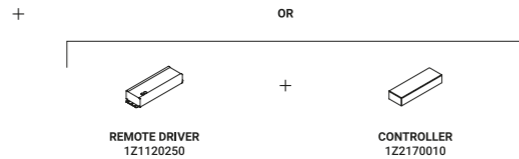

How to order - FLASH 6