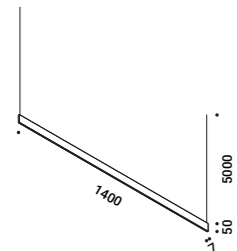

SOTTILE 2

Remote power supply model
19W
24V DC
2700K - 1692lm / 3000K - 1855lm
CRI >90

Driver not included

CE IP20

Brushed Champagne - 2700K	1A4232900.27.20
Brushed Champagne - 3000K	1A4232900.30.20
Brushed Black Chrome - 2700K	1A4233600.27.20
Brushed Black Chrome - 3000K	1A4233600.30.20