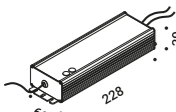

Driver LED		Not included	
100-240V	48V/150W/IP67/1-10V	FLASH 12 / FLASH 12 DE / FLASH 10 TW / FLASH 10 DE TW	1Z1120250