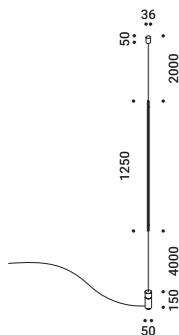

MASAI 2

Remote power supply model
13W
24V DC - 50/60Hz
2700K - 600lm / 3000K - 619lm
CRI >90
Driver not included

CE IP20

Matt White - 2700K	1A2720300.27.20
Matt White - 3000K	1A2720300.30.20
Matt Black - 2700K	1A2720400.27.20
Matt Black - 3000K	1A2720400.30.20
Brushed Brass - 2700K	1A2720800.27.20
Brushed Brass - 3000K	1A2720800.30.20

Compulsory accessories / Accessori obbligatori

Electrical power supply / Alimentazione elettrica

Driver LED				Not included
220-240V(100-127V)	24V/20W(15W)/IP20/PUSH	MASAI 2	1Z0240870.24	

Driver LED				Not included
220-240V(100-127V)	24V/16W(15W)/IP20/DALI	MASAI 2	1Z0241180.24	

Compulsory accessories / Accessori obbligatori

Electrical power supply / Alimentazione elettrica

Driver LED				Not included
220-240V	24V/20W/IP20/TRIAC/IGBT	MASAI 2	1Z0240850.24	

Optional accessories / Accessori opzionali

Installation kit / Kit installazione

Suspension fixing kit - See page 614 / Kit di fissaggio per sospensione - Vedi pagina 614

Sloped ceiling fixing kit / Kit fissaggio soffitto inclinato		Not included
Nickel plated - 1 Piece	1A0510000.00.00	

Recessed fixing kit for 12.5 mm plasterboard / Kit di fissaggio ad incasso per cartongesso 12,5 mm		Not included
Matt White	For suspension cables - 1 Piece - Plasterboard cut-out Ø 44 mm - Minimum space for mounting 70 mm	1X0000300.03.00
Matt Black	For suspension cables - 1 Piece - Plasterboard cut-out Ø 44 mm - Minimum space for mounting 70 mm	1X0000400.03.00

Ceiling fixing kit / Kit di fissaggio a soffitto		Not included
Matt White	For suspension cables - 1 Piece	1X0010300.03.00
Matt Black	For suspension cables - 1 Piece	1X0010400.03.00

Wall back plate / Piastra parete		Not included
Matt White	For mounting on brick masonry walls	1X0050300.01.00

Suspension kit / Kit sospensione

304 Stainless steel suspension cable / Cavo di sospensione in acciaio inox 304		Not included
Lenght 10m	1A1680000.00.00