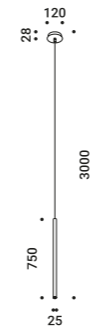

MISS 1
5,6W
100-240V - 50/60Hz
2700K - 290lm / 3000K - 310lm
CRI >90
Driver included
Driver integrated
1-10V
CE IP20

Matt White - 2700K - 1-10V	1A2960300.27.03
Matt White - 3000K - 1-10V	1A2960300.30.03
Matt Black - 2700K - 1-10V	1A2960400.27.03
Matt Black - 3000K - 1-10V	1A2960400.30.03
Brushed Brass - 2700K - 1-10V	1A2960800.27.03
Brushed Brass - 3000K - 1-10V	1A2960800.30.03
Total Black - 2700K - 1-10V	1A2962600.27.03
Total Black - 3000K - 1-10V	1A2962600.30.03