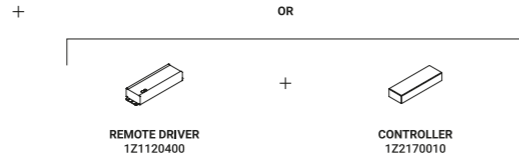

How to order - FLASH 6