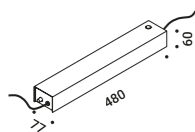

Compulsory accessories / Accessori obbligatori

Electrical power supply for ENDLESS dimmable system / Alimentazione elettrica per sistema ENDLESS dimmerabile

Power supply kit with plug / Kit alimentazione con spina		Not included
Matt White	Input 100-240V - 50/60Hz - Output 48V - 150W - IP20 - Dimmer on board	1A1800300.00.06
Matt Black	Input 100-240V - 50/60Hz - Output 48V - 150W - IP20 - Dimmer on board	1A1800400.00.06