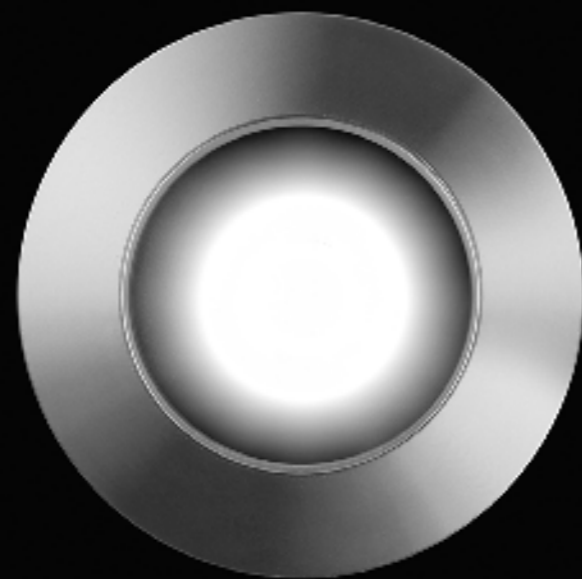

A tool to light.

The luminaire is pure form, a simple container for the light source.
Light is incorporated into the space, becoming an architectural element.

Elemento di luce.

Il corpo illuminante è forma pura, semplice contenitore della fonte luminosa.
La luce si integra con lo spazio diventando elemento architettonico.