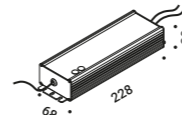

Driver LED			Not included
100-240V	48V/150W/IP67/1-10V	1Z1120250