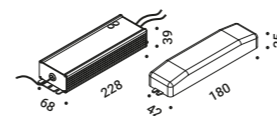

Compulsory accessories / Accessori obbligatori

Installation kit / Kit installazione

Linear connector / Connettore lineare				Not included
Matt Black	Output 48V - Max 15A	1A2810400.05.00		

Reinforcing bracket / Staffa di rinforzo				Not included
Matt Black		1A2810400.06.00		

Clamp with M6 grippe / Morsetto con pinza M6				Not included
		1A2810000.07.00		

Suspension set / Set sospensione				Not included
		1A2810000.08.00		

Plaster installation guard / Protezione per installazione cartongesso				Not included
	Lenght 2000mm	1A2810000.09.00		

Cutting tool / Strumento taglio				Not included
		1A2810000.10.00		

Other accessories / Altri accessori

Lens / Lente				Not included
Beam - 14°	2700K - CRI 97 - 983lm	DOT FRAMELESS	1A3090000.00.00	
	3000K - CRI 97 - 1038lm			
Beam - 24°	2700K - CRI 97 - 943lm	DOT FRAMELESS	1A3100000.00.00	
	3000K - CRI 97 - 996lm			
Beam - 36°	2700K - CRI 97 - 955lm	DOT FRAMELESS	1A3110000.00.00	
	3000K - CRI 97 - 1005lm			
Beam - 50°	2700K - CRI 97 - 965lm	DOT FRAMELESS	1A3120000.00.00	
	3000K - CRI 97 - 1016lm			

Compulsory accessories / Accessori obbligatori

Electrical power supply / Alimentazione elettrica

Remote power supply kit / Kit alimentazione remoto			Not included
	Input 100-240V - 50/60Hz - Output 48V - 150W - IP20 - DALI	1A2810000.11.00