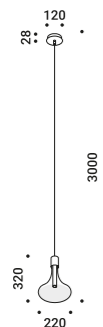

CATHODE 1

Ceiling rose model
5,6W
100-240V - 50/60Hz
2700K - 264lm / 3000K - 284lm
CRI >90
Driver included
Driver integrated
TRIAC/IGBT
CE IP20

Matt White - 2700K - TRIAC/IGBT	1A2980300.27.02
Matt White - 3000K - TRIAC/IGBT	1A2980300.30.02
Brushed Brass - 2700K - TRIAC/IGBT	1A2980800.27.02
Brushed Brass - 3000K - TRIAC/IGBT	1A2980800.30.02