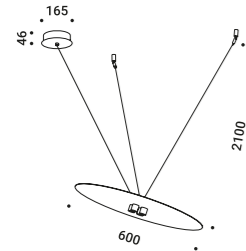

Apparecchio a doppia emissione - Disco in acciaio INOX con finitura a specchio - Retro rosso - Rosone bianco - Cavo di sospensione in acciaio INOX 304 - Cavo bianco.

CARTESIO

Diameter 600 mm - Dual emission
18W
110-240V - 50/60Hz
3000K - Down 350lm - CRI >80
3000K - Up 1050lm - CRI >90
Driver included
Driver integrated
PUSH
C E IP20