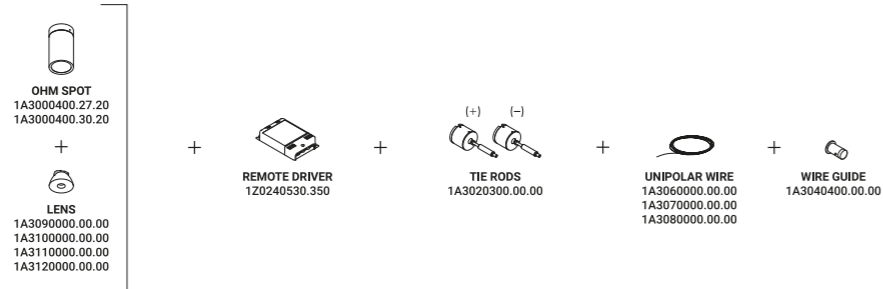

Remote driver version