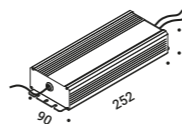

Driver LED			Not included
100-240V	48V/320W/IP67/1-10V	1Z1120380