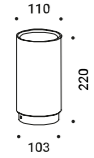

BUGIA

Davide Groppi / 2018

Table / Diffuse / Wireless

Material Metal - Methacrylate
Finish .18 Matt Gold

Note Matt white diffuser luminaire - Gold finish base - Battery life 9 hours.

Apparecchio con diffusore bianco opaco - Base verniciata dorata - Autonomia batteria 9 ore.