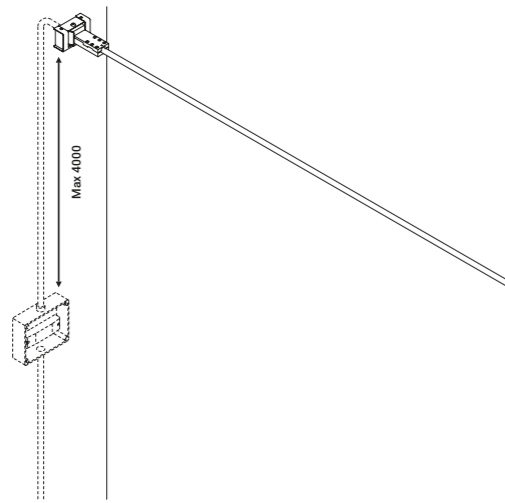

Remote power supply kit