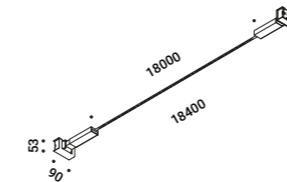

FLASH 18
Length 18000 mm
171W
48V DC
2700K - 19728lm / 3000K - 20124lm
CRI >90
Driver not included
CE IP20

Matt White - 2700K	1A2900300.27.20
Matt White - 3000K	1A2900300.30.20
Matt Black - 2700K	1A2900400.27.20
Matt Black - 3000K	1A2900400.30.20