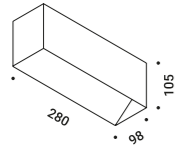

La luce si integra con lo spazio diventando elemento architettonico.

PIÙ

Davide Groppi / 2007

Wall / Diffuse / Indoor

Material Metal

Finish .03 Matt White

PIÙ

Max 120W - R7s