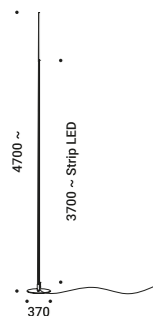

ORIGINE OUTDOOR

Davide Groppi - Giorgio Rava / 2020

Outdoor-Floor / Indirect / Outdoor

Material   Fiberglass - Metal

Finish   .04 Matt Black

Note   Luminaire with black cable (5 m).

Apparecchio con cavo nero (5 m).