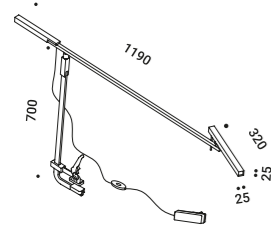

Una lampada che si inclina, si bilancia, si gira,
ma soprattutto che produce una bellissima luce sul tavolo.
L'utilizzo di un grande e sproporzionato morsetto da officina, ci ha permesso di portare la
fonte luminosa lontana dal punto di fissaggio attraverso tre bracci regolabili.
Una lampada da tavolo, ma nello stesso tempo a sospensione.

MORSETTO

Davide Groppi / 2017

Table / Direct / Indoor

Material Metal
Finish .04 Matt Black

Note Adjustable luminaire with Extradark comfort system - Red lever clamp - Black cable.

Apparecchio orientabile con morsetto rosso e dotato di Extradark comfort system - Cavo nero.