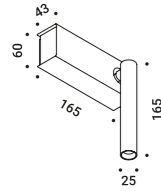

Wall / Direct / Indoor

Material Metal
Finish .03 Matt White .04 Matt Black

Note Adjustable luminaire.

Apparecchio orientabile.

MIRA

8W
110-240V - 50/60Hz
2700K - 327lm / 3000K - 352lm
CRI >90
Driver included
Driver integrated
ON/OFF
C E IP20

Matt White - 2700K - ON/OFF
Matt White - 3000K - ON/OFF
Matt Black - 2700K - ON/OFF
Matt Black - 3000K - ON/OFF

1A2280300.27.00
1A2280300.30.00
1A2280400.27.00
1A2280400.30.00