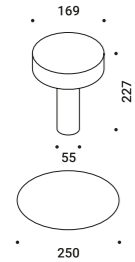

Table / Direct / Wireless

Material Metal - Methacrylate
Finish .03 Matt White

Note Luminaire and acoustic diffuser with magnetic fixing base - Battery life: 12 hours for light only and 30 hours for audio only at medium volume.

Apparecchio e diffusore audio con base a fissaggio magnetico - Autonomia batteria: 12 ore solo luce e 30 ore solo audio a medio volume.