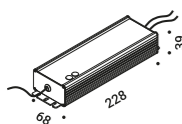

Driver LED		Not included
100-240V	48V/150W/IP67/1-10V	1Z1120250