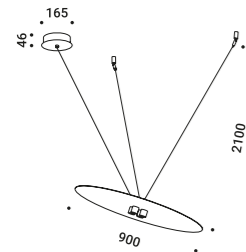

CARTESIO 90

Diameter 900 mm - Dual emission
18W
110-240V - 50/60Hz
3000K - Down 350lm - CRI >80
3000K - Up 1050lm - CRI >90
Driver included
Driver integrated
PUSH
C E IP20

Standard - 3000K - PUSH

| 1A0070000.30.04 |