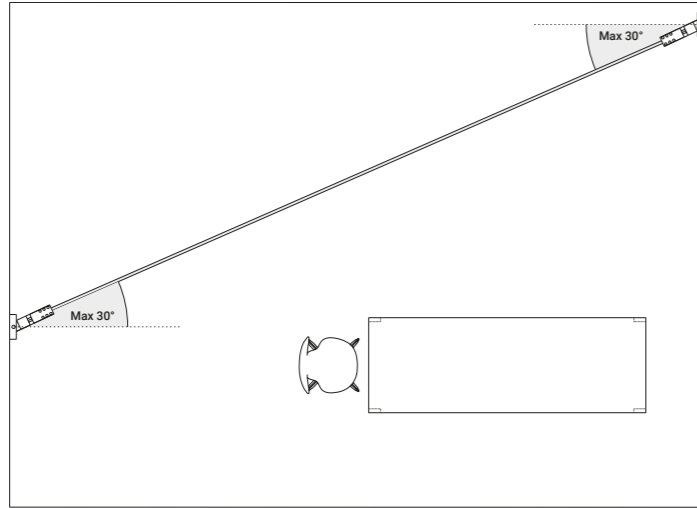

Example of installation with max rotation 30°