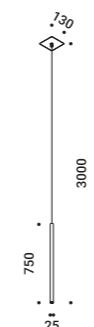

MISS 2
4W
Max 350mA DC
2700K - 290lm / 3000K - 310lm
CRI >90
Driver not included
CE IP20

Matt White - 2700K	1A2970300.27.20
Matt White - 3000K	1A2970300.30.20
Matt Black - 2700K	1A2970400.27.20
Matt Black - 3000K	1A2970400.30.20
Brushed Brass - 2700K	1A2970800.27.20
Brushed Brass - 3000K	1A2970800.30.20
Total Black - 2700K	1A2972600.27.20
Total Black - 3000K	1A2972600.30.20