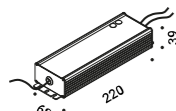

Driver LED		Not included	
100-240V	48V/240W/IP67/1-10V	INFINITO 18	1Z1120390