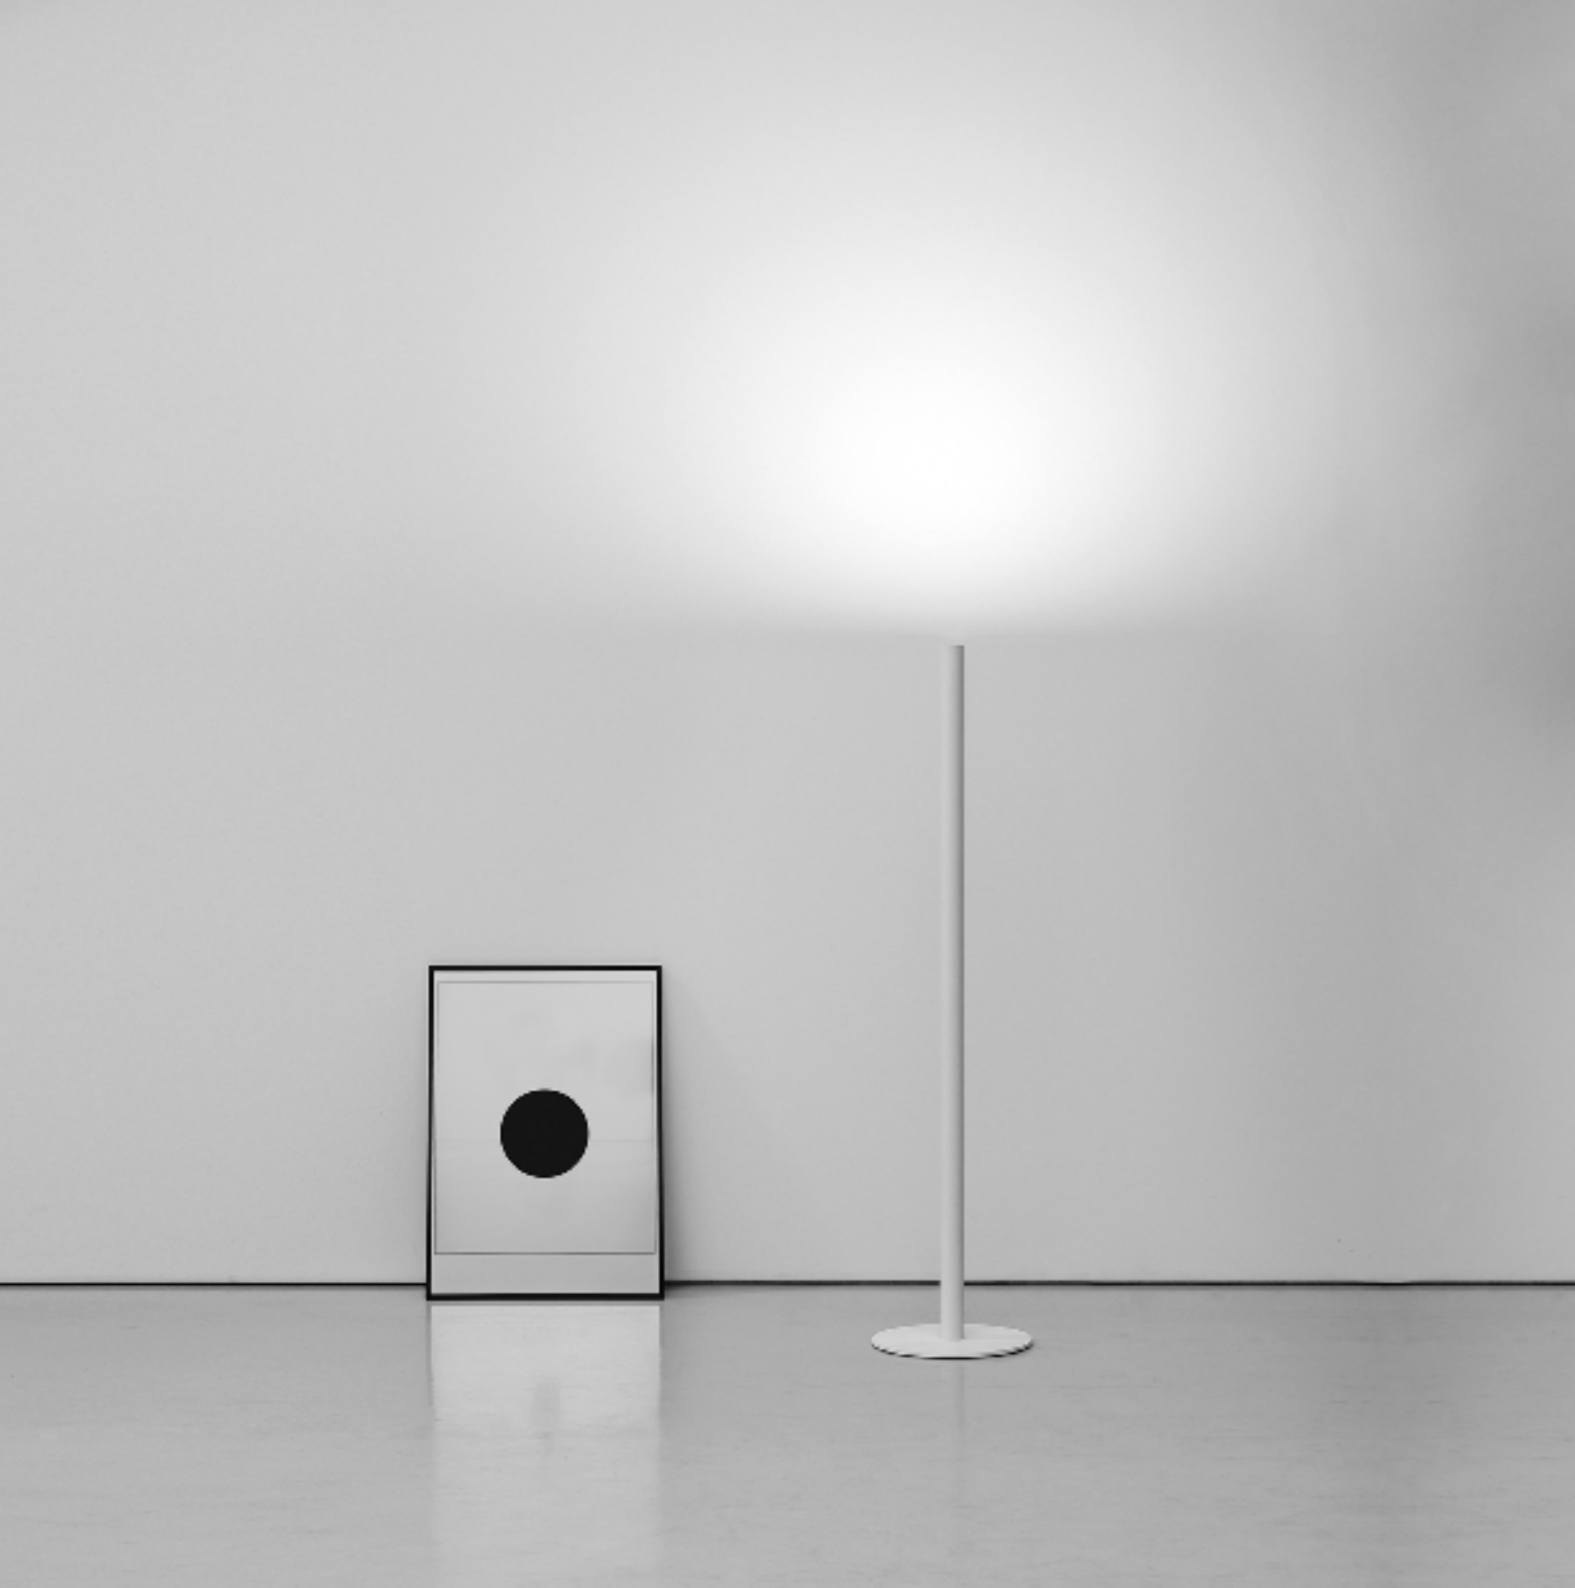

MISTER

Omar Carraglia / 2013

Portable light.

A floor tool to grant a wonderful indirect light in the purest possible way.

Luce mobile.

Un elemento da terra per garantire nel modo più puro possibile una meravigliosa luce indiretta.