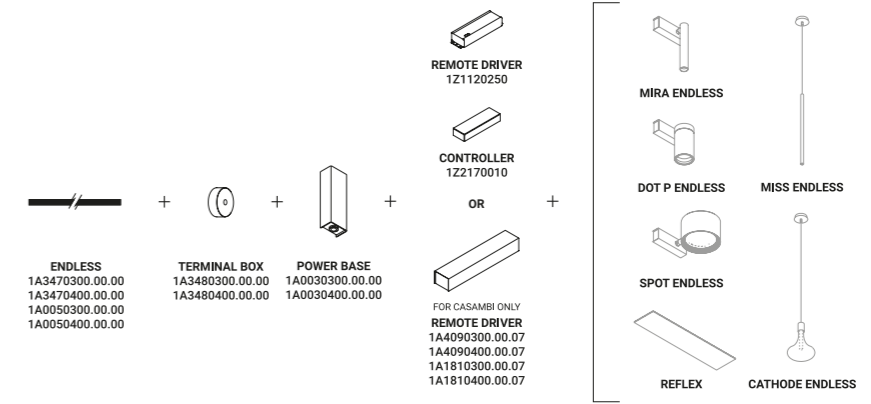

Remote power supply kit for Endless dimmable system