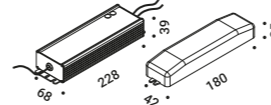

Remote power supply kit / Kit alimentazione remoto	Not included
Input 100-240V - 50/60Hz - Output 48V - 150W - IP20 - DALI	1A2810000.11.00