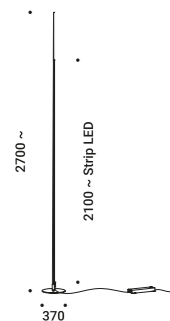

Material Fiberglass - Metal

Finish .04 Matt Black

Note Black cable luminaire.

Apparecchio con cavo nero.

ORIGINE 290

Height 2700 mm

25W

24V DC