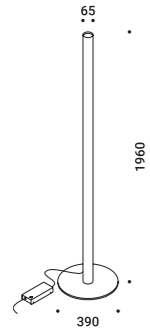

Note White finish luminaire with white cable and black finish luminaire with black cable.

Apparecchio con cavo bianco per la finitura bianca e cavo nero per la finitura nera.

MISTER

33W

110-240V - 50/60Hz