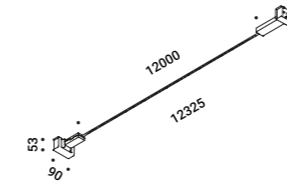

FLASH 12
Length 12000 mm
114W
48V DC
2700K - 13152lm / 3000K - 13416lm
CRI >90
Driver not included
CE IP20 E

Matt White - 2700K	1A2150300.27.20
Matt White - 3000K	1A2150300.30.20
Matt Black - 2700K	1A2150400.27.20
Matt Black - 3000K	1A2150400.30.20