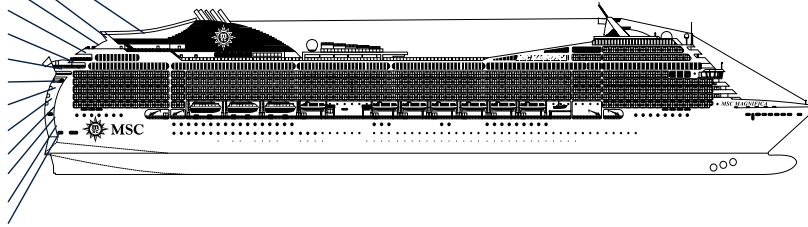

# DECK PLAN & ACCOMMODATION

3.223 GUESTS  
1.259 CABINS

LA GROTTA AZZURRA

DECK 5  
SORRENTO

DECK 6  
PORTOFINO

DECK 7  
AMALFI

DECK 8  
CAMOGLI

DECK 9  
PANAREA

DECK 10  
RICCIONE

DECK 11  
ISCHIA

- Sport Deck 16
- Capri Deck 15
- Positano Deck 14
- Porto Cervo Deck 13
- Portovenere Deck 12
- Ischia Deck 11
- Riccione Deck 10
- Panarea Deck 9
- Camogli Deck 8
- Amalfi Deck 7
- Portofino Deck 6
- Sorrento Deck 5
- Taormina Deck 4