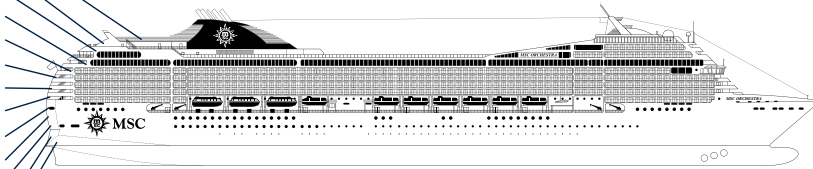

DECK PLAN & ACCOMMODATION

3.223 GUESTS
1.275 CABINS

ACAPULCO POOL AREA

- Sport Deck 16
- Xilofono Deck 15
- Chitarra Deck 14
- Mandolino Deck 13
- Clarinetto Deck 12
- Flauto Deck 11
- Lira Deck 10
- Viola Deck 9
- Arpa Deck 8
- Saxofono Deck 7
- Violino Deck 6
- Pianoforte Deck 5
- Violoncello Deck 4