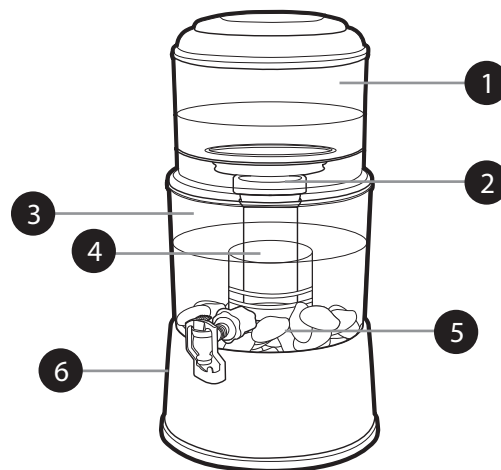

# PI WATER

### Estructura PI WATER:

- 1 Tanque superior de llenado
- 2 Filtro de cerámica o filtro de microesponja
- 3 Tanque inferior
- 4 Cartucho de carbón activado
- 5 Piedras minerales y plata
- 6 Campo magnético