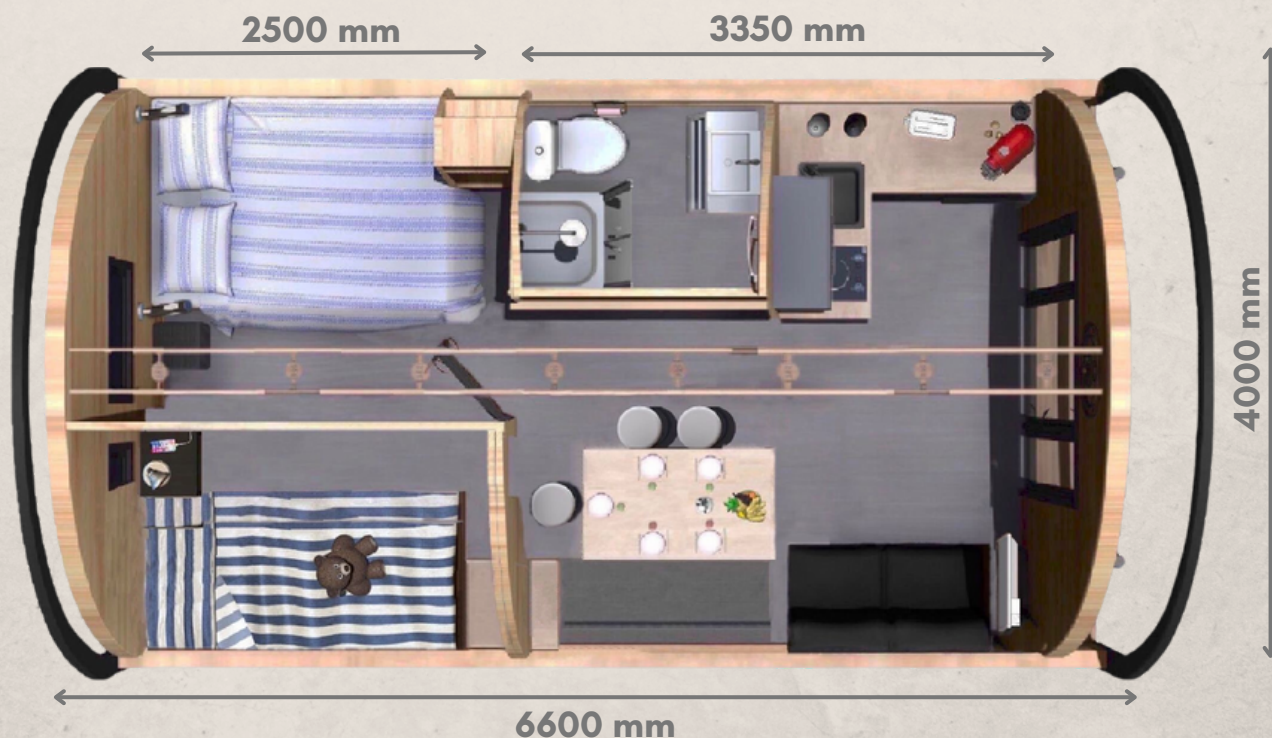

ÉLAN FAMILLE

★ ★ ★ Version Prestige

SÉJOUR

- Table + 2 tabourets
- Rideaux occultants
- Détecteur de fumée
- Bandeau lumineux LED
- Banquette sur mesure
- Prises électriques
- Chauffage électrique à inertie 1000w
- 2 Fauteuils convertibles en lit d'appoint
- Meuble TV

CUISINE

- Plan de travail avec Cuve inox intégrée
- Meubles bas et hauts
- Hotte aspirante
- Réfrigérateur
- Plaque induction intégrée
- Casier range bouteilles
- 2 Prises hautes sur crédence

CHAMBRE 1

- Sommier tapissier
- Matelas 160x200
- Liseuses LED
- Rideaux occultants
- Dressing (cubes et patères)
- Prises électriques

CHAMBRE 2

- Lits superposés
- Matelas 70x190
- Matelas 80x190
- Rideaux occultants
- Liseuses LED
- Prises électriques
- Dressing (cubes et patères)

SALLE D'EAU

- Douche paroi + receveur 90x70
- Sèche serviettes 500w
- Cumulus 65L Atlantic
- WC céramique
- Meuble + vasque
- Miroir + Lampe
- Prise électrique