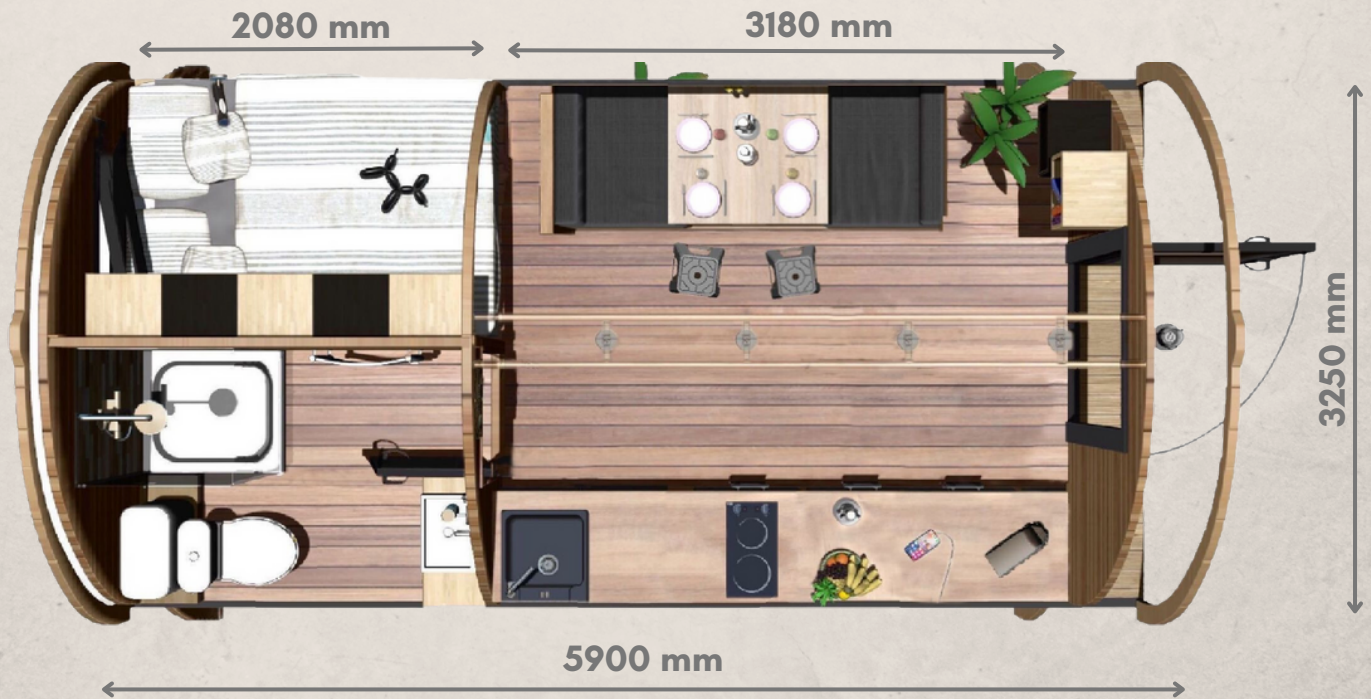

## SÉJOUR

- Table + 2 tabourets
- Rideaux occultants
- Détecteur de fumée
- Bandeau lumineux LED
- Cubes de rangements
- Prises électriques
- Chauffage électrique à inertie 1000w
- 2 Fauteuils convertibles en lit d'appoint

## SALLE D'EAU

- Douche paroi + receveur 90x90
- Sèche serviettes 500w
- Cumulus 65L Atlantic
- WC céramique
- Meuble + vasque
- Prise électrique
- Miroir

## EXTÉRIEUR

- Terrasse 1,2 m<sup>2</sup>
- Applique murale
- Prise étanche IP 67
- Système de branchement rapide 32A
- Pieds réglables

4 Saisons

15.5 m<sup>2</sup>

2/4 Couchages