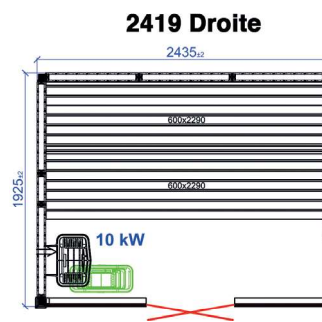

SAUNA HARMONY ÉLÉGANCE STANDARD

1212 - 1160x1160x2090 mm
 1414 - 1415x1415x2090 mm
 1712 - 1670x1160x2090 mm
 1717 - 1670x1670x2090 mm
 1917 - 1925x1670x2090 mm

DIMENSIONS EXTÉRIURES :

1919 - 1925x1925x2090 mm
 2217 - 2180x1670x2090 mm
 2219 - 2180x1925x2090 mm
 2222 - 2180x2180x2090 mm
 2419 - 2435x1925x2090 mm

2422 - 2435x2180x2090 mm
 2424 - 2435x2435x2090 mm
 2719 - 2690x1925x2090 mm

 Panneau vitré avec ventilation
 Panneau vitré

SAUNA HARMONY ÉLÉGANCE CORNER

DIMENSIONS EXTÉRIURES AVEC PORTE EN ANGLE :

1414C - 1415x1415x2090 mm	2219C - 2180x1925x2090 mm
1717C - 1670x1670x2090 mm	2222C - 2180x2180x2090 mm
1917C - 1925x1670x2090 mm	2424C - 2435x2435x2090 mm
1919C - 1925x1925x2090 mm	

 Panneau vitré avec ventilation

SAUNA HARMONY ÉLÉGANCE GLASS CORNER À DROITE

DIMENSIONS EXTÉRIURES :

- 1717 - 1670x1670x2090 mm
- 1917 - 1925x1670x2090 mm
- 1919 - 1925x1925x2090 mm
- 2217 - 2180x1670x2090 mm
- 2219 - 2180x1925x2090 mm
- 2222 - 2180x2180x2090 mm
- 2419 - 2435x1925x2090 mm
- 2422 - 2435x2180x2090 mm
- 2719 - 2690x1925x2090 mm

DIMENSIONS EXTÉRIEURES :

1519 - 1415x1925x2090 mm

2219 - 2180x1925x2090 mm

1919 - 1925x1925x2090 mm

2419 - 2435x1925x2090 mm

2217 - 2180x1670x2090 mm

2719 - 2690x1925x2090 mm

CARACTÉRISTIQUES TECHNIQUES