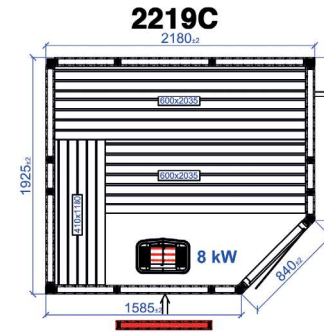

SAUNA HARMONY ÉLÉGANCE STANDARD

1212 - 1160x1160x2090 mm
 1414 - 1415x1415x2090 mm
 1712 - 1670x1160x2090 mm
 1717 - 1670x1670x2090 mm
 1917 - 1925x1670x2090 mm

DIMENSIONS EXTÉRIURES :

1919 - 1925x1925x2090 mm
 2217 - 2180x1670x2090 mm
 2219 - 2180x1925x2090 mm
 2222 - 2180x2180x2090 mm
 2419 - 2435x1925x2090 mm

2422 - 2435x2180x2090 mm
 2424 - 2435x2435x2090 mm
 2719 - 2690x1925x2090 mm

 Panneau vitré avec ventilation
 Panneau vitré

SAUNA HARMONY ÉLÉGANCE CORNER

DIMENSIONS EXTÉRIURES AVEC PORTE EN ANGLE :

1414C - 1415x1415x2090 mm	2219C - 2180x1925x2090 mm
1717C - 1670x1670x2090 mm	2222C - 2180x2180x2090 mm
1917C - 1925x1670x2090 mm	2424C - 2435x2435x2090 mm
1919C - 1925x1925x2090 mm	

DIMENSIONS EXTÉRIEURES :

1519 - 1415x1925x2090 mm

2219 - 2180x1925x2090 mm

1919 - 1925x1925x2090 mm

2419 - 2435x1925x2090 mm

2217 - 2180x1670x2090 mm

2719 - 2690x1925x2090 mm

CARACTÉRISTIQUES TECHNIQUES