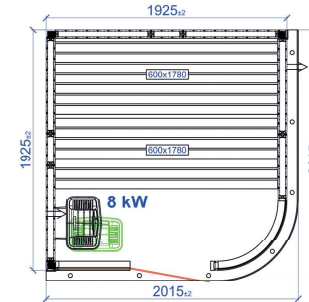

SAUNA HARMONY ÉLÉGANCE GLASS CORNER À GAUCHE

DIMENSIONS EXTÉRIURES :

- 1717 - 1670x1670x2090 mm
- 1917 - 1925x1670x2090 mm
- 1919 - 1925x1925x2090 mm
- 2217 - 2180x1670x2090 mm
- 2219 - 2180x1925x2090 mm
- 2222 - 2180x2180x2090 mm
- 2419 - 2435x1925x2090 mm
- 2422 - 2435x2180x2090 mm
- 2719 - 2690x1925x2090 mm

SAUNA HARMONY ÉLÉGANCE GLASS FRONT

1712 - 1670x1160x2090 mm
1414 - 1415x1415x2090 mm
1717 - 1670x1670x2090 mm
1917 - 1925x1670x2090 mm

DIMENSIONS EXTÉRIEURES :
1919 - 1925x1925x2090 mm
2217 - 2180x1670x2090 mm
2219 - 2180x1925x2090 mm
2222 - 2180x2180x2090 mm

2419 - 2435x1925x2090 mm
2422 - 2435x2180x2090 mm
2719 - 2690x1925x2090 mm

SAUNA HARMONY ÉLÉGANCE ROUND VISION

1519

1919

2217

2219

2419

2719

DIMENSIONS EXTÉRIEURES :

1519 - 1415x1925x2090 mm

2219 - 2180x1925x2090 mm

1919 - 1925x1925x2090 mm

2419 - 2435x1925x2090 mm

2217 - 2180x1670x2090 mm

2719 - 2690x1925x2090 mm

CARACTÉRISTIQUES TECHNIQUES