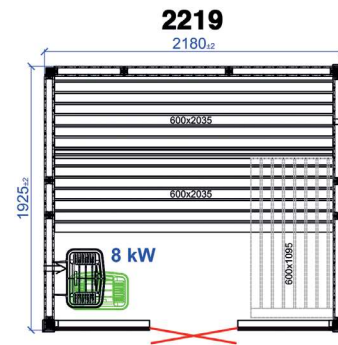

SAUNA HARMONY ÉLÉGANCE GLASS FRONT

1712 - 1670x1160x2090 mm
1414 - 1415x1415x2090 mm
1717 - 1670x1670x2090 mm
1917 - 1925x1670x2090 mm

DIMENSIONS EXTÉRIEURES :
1919 - 1925x1925x2090 mm
2217 - 2180x1670x2090 mm
2219 - 2180x1925x2090 mm
2222 - 2180x2180x2090 mm

2419 - 2435x1925x2090 mm
2422 - 2435x2180x2090 mm
2719 - 2690x1925x2090 mm