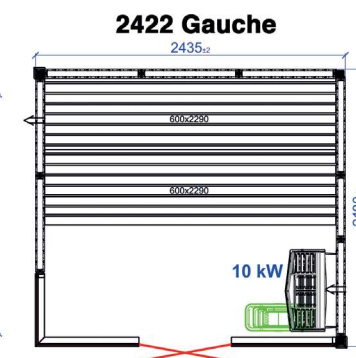

2422 - 2435x2180x2090 mm
 2424 - 2435x2435x2090 mm
 2719 - 2690x1925x2090 mm

 Panneau vitré avec ventilation
 Panneau vitré

SAUNA HARMONY ÉLÉGANCE CORNER

DIMENSIONS EXTÉRIURES AVEC PORTE EN ANGLE :

1414C - 1415x1415x2090 mm	2219C - 2180x1925x2090 mm
1717C - 1670x1670x2090 mm	2222C - 2180x2180x2090 mm
1917C - 1925x1670x2090 mm	2424C - 2435x2435x2090 mm
1919C - 1925x1925x2090 mm	

 Panneau vitré avec ventilation

SAUNA HARMONY ÉLÉGANCE GLASS CORNER À DROITE

DIMENSIONS EXTÉRIURES :

- 1717 - 1670x1670x2090 mm
- 1917 - 1925x1670x2090 mm
- 1919 - 1925x1925x2090 mm
- 2217 - 2180x1670x2090 mm
- 2219 - 2180x1925x2090 mm
- 2222 - 2180x2180x2090 mm
- 2419 - 2435x1925x2090 mm
- 2422 - 2435x2180x2090 mm
- 2719 - 2690x1925x2090 mm

SAUNA HARMONY ÉLÉGANCE GLASS CORNER À GAUCHE

DIMENSIONS EXTÉRIURES :

- 1717 - 1670x1670x2090 mm
- 1917 - 1925x1670x2090 mm
- 1919 - 1925x1925x2090 mm
- 2217 - 2180x1670x2090 mm
- 2219 - 2180x1925x2090 mm
- 2222 - 2180x2180x2090 mm
- 2419 - 2435x1925x2090 mm
- 2422 - 2435x2180x2090 mm
- 2719 - 2690x1925x2090 mm

DIMENSIONS EXTÉRIEURES :

1519 - 1415x1925x2090 mm

2219 - 2180x1925x2090 mm

1919 - 1925x1925x2090 mm

2419 - 2435x1925x2090 mm

2217 - 2180x1670x2090 mm

2719 - 2690x1925x2090 mm

CARACTÉRISTIQUES TECHNIQUES