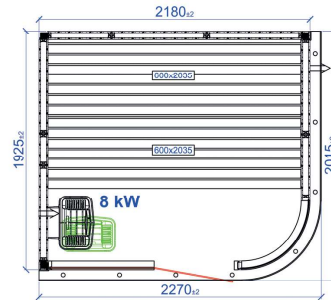

SAUNA HARMONY ÉLÉGANCE GLASS CORNER À GAUCHE

DIMENSIONS EXTÉRIURES :

- 1717 - 1670x1670x2090 mm
- 1917 - 1925x1670x2090 mm
- 1919 - 1925x1925x2090 mm
- 2217 - 2180x1670x2090 mm
- 2219 - 2180x1925x2090 mm
- 2222 - 2180x2180x2090 mm
- 2419 - 2435x1925x2090 mm
- 2422 - 2435x2180x2090 mm
- 2719 - 2690x1925x2090 mm

SAUNA HARMONY ÉLÉGANCE GLASS FRONT

1712 - 1670x1160x2090 mm
1414 - 1415x1415x2090 mm
1717 - 1670x1670x2090 mm
1917 - 1925x1670x2090 mm

DIMENSIONS EXTÉRIEURES :
1919 - 1925x1925x2090 mm
2217 - 2180x1670x2090 mm
2219 - 2180x1925x2090 mm
2222 - 2180x2180x2090 mm

2419 - 2435x1925x2090 mm
2422 - 2435x2180x2090 mm
2719 - 2690x1925x2090 mm

SAUNA HARMONY ÉLÉGANCE ROUND VISION

1519

1919

2217

2219

2419

2719

DIMENSIONS EXTÉRIEURES :

1519 - 1415x1925x2090 mm

2219 - 2180x1925x2090 mm

1919 - 1925x1925x2090 mm

2419 - 2435x1925x2090 mm

2217 - 2180x1670x2090 mm

2719 - 2690x1925x2090 mm

CARACTÉRISTIQUES TECHNIQUES