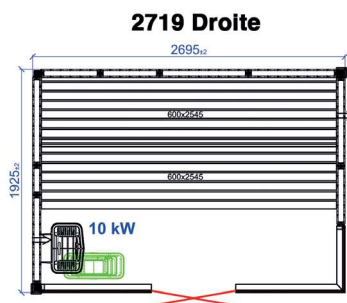

SAUNA HARMONY ÉLÉGANCE STANDARD

1212 - 1160x1160x2090 mm
 1414 - 1415x1415x2090 mm
 1712 - 1670x1160x2090 mm
 1717 - 1670x1670x2090 mm
 1917 - 1925x1670x2090 mm

DIMENSIONS EXTÉRIURES :

1919 - 1925x1925x2090 mm
 2217 - 2180x1670x2090 mm
 2219 - 2180x1925x2090 mm
 2222 - 2180x2180x2090 mm
 2419 - 2435x1925x2090 mm

2422 - 2435x2180x2090 mm
 2424 - 2435x2435x2090 mm
 2719 - 2690x1925x2090 mm

 Panneau vitré avec ventilation
 Panneau vitré

SAUNA HARMONY ÉLÉGANCE CORNER

DIMENSIONS EXTÉRIURES AVEC PORTE EN ANGLE :

1414C - 1415x1415x2090 mm	2219C - 2180x1925x2090 mm
1717C - 1670x1670x2090 mm	2222C - 2180x2180x2090 mm
1917C - 1925x1670x2090 mm	2424C - 2435x2435x2090 mm
1919C - 1925x1925x2090 mm	

 Panneau vitré avec ventilation

SAUNA HARMONY ÉLÉGANCE GLASS CORNER À DROITE

DIMENSIONS EXTÉRIURES :

- 1717 - 1670x1670x2090 mm
- 1917 - 1925x1670x2090 mm
- 1919 - 1925x1925x2090 mm
- 2217 - 2180x1670x2090 mm
- 2219 - 2180x1925x2090 mm
- 2222 - 2180x2180x2090 mm
- 2419 - 2435x1925x2090 mm
- 2422 - 2435x2180x2090 mm
- 2719 - 2690x1925x2090 mm

DIMENSIONS EXTÉRIEURES :

1519 - 1415x1925x2090 mm

2219 - 2180x1925x2090 mm

1919 - 1925x1925x2090 mm

2419 - 2435x1925x2090 mm

2217 - 2180x1670x2090 mm

2719 - 2690x1925x2090 mm

CARACTÉRISTIQUES TECHNIQUES