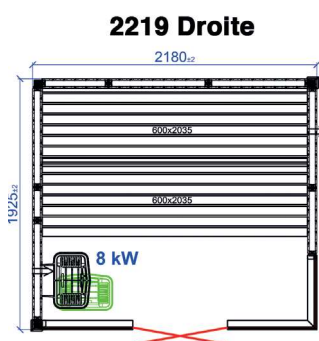

2422 - 2435x2180x2090 mm
 2424 - 2435x2435x2090 mm
 2719 - 2690x1925x2090 mm

 Panneau vitré avec ventilation
 Panneau vitré

SAUNA HARMONY ÉLÉGANCE CORNER

DIMENSIONS EXTÉRIURES AVEC PORTE EN ANGLE :

1414C - 1415x1415x2090 mm	2219C - 2180x1925x2090 mm
1717C - 1670x1670x2090 mm	2222C - 2180x2180x2090 mm
1917C - 1925x1670x2090 mm	2424C - 2435x2435x2090 mm
1919C - 1925x1925x2090 mm	

 Panneau vitré avec ventilation

SAUNA HARMONY ÉLÉGANCE GLASS CORNER À DROITE

DIMENSIONS EXTÉRIURES :

- 1717 - 1670x1670x2090 mm
- 1917 - 1925x1670x2090 mm
- 1919 - 1925x1925x2090 mm
- 2217 - 2180x1670x2090 mm
- 2219 - 2180x1925x2090 mm
- 2222 - 2180x2180x2090 mm
- 2419 - 2435x1925x2090 mm
- 2422 - 2435x2180x2090 mm
- 2719 - 2690x1925x2090 mm

DIMENSIONS EXTÉRIEURES :

1519 - 1415x1925x2090 mm

2219 - 2180x1925x2090 mm

1919 - 1925x1925x2090 mm

2419 - 2435x1925x2090 mm

2217 - 2180x1670x2090 mm

2719 - 2690x1925x2090 mm

CARACTÉRISTIQUES TECHNIQUES