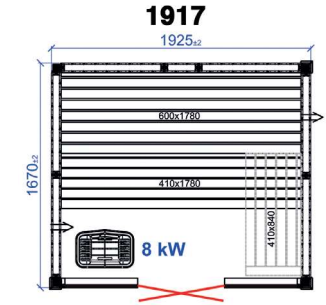

SAUNA HARMONY ÉLÉGANCE GLASS FRONT

1712 - 1670x1160x2090 mm
1414 - 1415x1415x2090 mm
1717 - 1670x1670x2090 mm
1917 - 1925x1670x2090 mm

DIMENSIONS EXTÉRIEURES :
1919 - 1925x1925x2090 mm
2217 - 2180x1670x2090 mm
2219 - 2180x1925x2090 mm
2222 - 2180x2180x2090 mm

2419 - 2435x1925x2090 mm
2422 - 2435x2180x2090 mm
2719 - 2690x1925x2090 mm