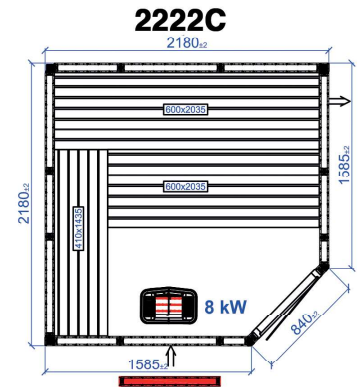

SAUNA HARMONY ÉLÉGANCE STANDARD

1212 - 1160x1160x2090 mm
 1414 - 1415x1415x2090 mm
 1712 - 1670x1160x2090 mm
 1717 - 1670x1670x2090 mm
 1917 - 1925x1670x2090 mm

DIMENSIONS EXTÉRIURES :

1919 - 1925x1925x2090 mm
 2217 - 2180x1670x2090 mm
 2219 - 2180x1925x2090 mm
 2222 - 2180x2180x2090 mm
 2419 - 2435x1925x2090 mm

2422 - 2435x2180x2090 mm
 2424 - 2435x2435x2090 mm
 2719 - 2690x1925x2090 mm

 Panneau vitré avec ventilation
 Panneau vitré

SAUNA HARMONY ÉLÉGANCE CORNER

DIMENSIONS EXTÉRIURES AVEC PORTE EN ANGLE :

1414C - 1415x1415x2090 mm	2219C - 2180x1925x2090 mm
1717C - 1670x1670x2090 mm	2222C - 2180x2180x2090 mm
1917C - 1925x1670x2090 mm	2424C - 2435x2435x2090 mm
1919C - 1925x1925x2090 mm	

DIMENSIONS EXTÉRIEURES :

1519 - 1415x1925x2090 mm

2219 - 2180x1925x2090 mm

1919 - 1925x1925x2090 mm

2419 - 2435x1925x2090 mm

2217 - 2180x1670x2090 mm

2719 - 2690x1925x2090 mm

CARACTÉRISTIQUES TECHNIQUES