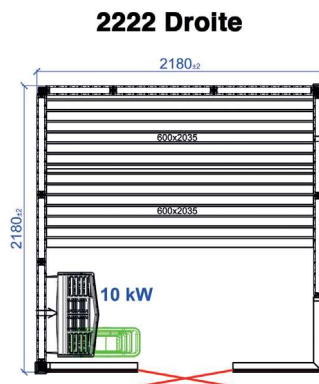

SAUNA HARMONY ÉLÉGANCE STANDARD

1212 - 1160x1160x2090 mm
 1414 - 1415x1415x2090 mm
 1712 - 1670x1160x2090 mm
 1717 - 1670x1670x2090 mm
 1917 - 1925x1670x2090 mm

DIMENSIONS EXTÉRIURES :

1919 - 1925x1925x2090 mm
 2217 - 2180x1670x2090 mm
 2219 - 2180x1925x2090 mm
 2222 - 2180x2180x2090 mm
 2419 - 2435x1925x2090 mm

2422 - 2435x2180x2090 mm
 2424 - 2435x2435x2090 mm
 2719 - 2690x1925x2090 mm

 Panneau vitré avec ventilation
 Panneau vitré

SAUNA HARMONY ÉLÉGANCE CORNER

DIMENSIONS EXTÉRIURES AVEC PORTE EN ANGLE :

1414C - 1415x1415x2090 mm	2219C - 2180x1925x2090 mm
1717C - 1670x1670x2090 mm	2222C - 2180x2180x2090 mm
1917C - 1925x1670x2090 mm	2424C - 2435x2435x2090 mm
1919C - 1925x1925x2090 mm	

 Panneau vitré avec ventilation

SAUNA HARMONY ÉLÉGANCE GLASS CORNER À DROITE

DIMENSIONS EXTÉRIURES :

- 1717 - 1670x1670x2090 mm
- 1917 - 1925x1670x2090 mm
- 1919 - 1925x1925x2090 mm
- 2217 - 2180x1670x2090 mm
- 2219 - 2180x1925x2090 mm
- 2222 - 2180x2180x2090 mm
- 2419 - 2435x1925x2090 mm
- 2422 - 2435x2180x2090 mm
- 2719 - 2690x1925x2090 mm

DIMENSIONS EXTÉRIEURES :

1519 - 1415x1925x2090 mm

2219 - 2180x1925x2090 mm

1919 - 1925x1925x2090 mm

2419 - 2435x1925x2090 mm

2217 - 2180x1670x2090 mm

2719 - 2690x1925x2090 mm

CARACTÉRISTIQUES TECHNIQUES