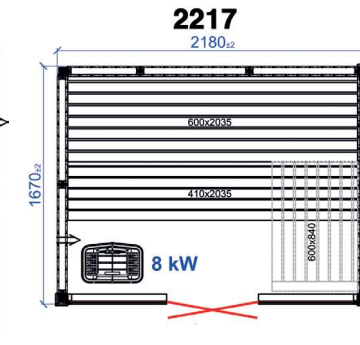

SAUNA HARMONY ÉLÉGANCE GLASS FRONT

1712 - 1670x1160x2090 mm
1414 - 1415x1415x2090 mm
1717 - 1670x1670x2090 mm
1917 - 1925x1670x2090 mm

DIMENSIONS EXTÉRIEURES :
1919 - 1925x1925x2090 mm
2217 - 2180x1670x2090 mm
2219 - 2180x1925x2090 mm
2222 - 2180x2180x2090 mm

2419 - 2435x1925x2090 mm
2422 - 2435x2180x2090 mm
2719 - 2690x1925x2090 mm