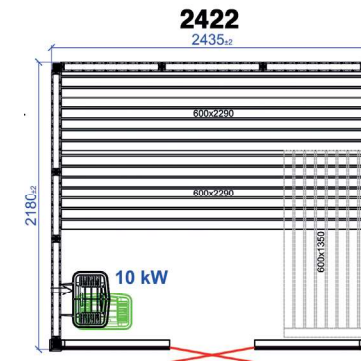

SAUNA HARMONY ÉLÉGANCE GLASS FRONT

1712 - 1670x1160x2090 mm
1414 - 1415x1415x2090 mm
1717 - 1670x1670x2090 mm
1917 - 1925x1670x2090 mm

DIMENSIONS EXTÉRIEURES :
1919 - 1925x1925x2090 mm
2217 - 2180x1670x2090 mm
2219 - 2180x1925x2090 mm
2222 - 2180x2180x2090 mm

2419 - 2435x1925x2090 mm
2422 - 2435x2180x2090 mm
2719 - 2690x1925x2090 mm