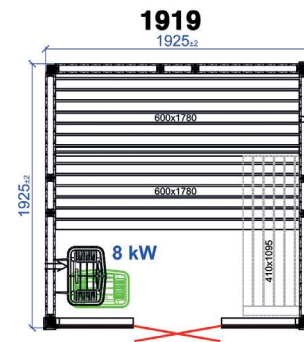

SAUNA HARMONY ÉLÉGANCE GLASS FRONT

1712 - 1670x1160x2090 mm
1414 - 1415x1415x2090 mm
1717 - 1670x1670x2090 mm
1917 - 1925x1670x2090 mm

DIMENSIONS EXTÉRIEURES :
1919 - 1925x1925x2090 mm
2217 - 2180x1670x2090 mm
2219 - 2180x1925x2090 mm
2222 - 2180x2180x2090 mm

2419 - 2435x1925x2090 mm
2422 - 2435x2180x2090 mm
2719 - 2690x1925x2090 mm