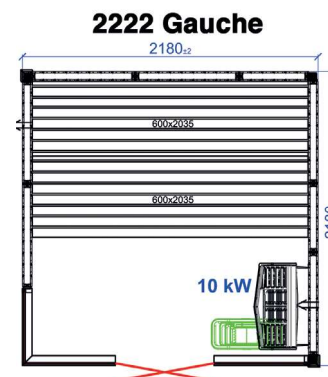

2422 - 2435x2180x2090 mm
 2424 - 2435x2435x2090 mm
 2719 - 2690x1925x2090 mm

 Panneau vitré avec ventilation
 Panneau vitré

SAUNA HARMONY ÉLÉGANCE CORNER

DIMENSIONS EXTÉRIURES AVEC PORTE EN ANGLE :

1414C - 1415x1415x2090 mm	2219C - 2180x1925x2090 mm
1717C - 1670x1670x2090 mm	2222C - 2180x2180x2090 mm
1917C - 1925x1670x2090 mm	2424C - 2435x2435x2090 mm
1919C - 1925x1925x2090 mm	

 Panneau vitré avec ventilation

SAUNA HARMONY ÉLÉGANCE GLASS CORNER À DROITE

DIMENSIONS EXTÉRIURES :

- 1717 - 1670x1670x2090 mm
- 1917 - 1925x1670x2090 mm
- 1919 - 1925x1925x2090 mm
- 2217 - 2180x1670x2090 mm
- 2219 - 2180x1925x2090 mm
- 2222 - 2180x2180x2090 mm
- 2419 - 2435x1925x2090 mm
- 2422 - 2435x2180x2090 mm
- 2719 - 2690x1925x2090 mm

SAUNA HARMONY ÉLÉGANCE GLASS CORNER À GAUCHE

DIMENSIONS EXTÉRIURES :

- 1717 - 1670x1670x2090 mm
- 1917 - 1925x1670x2090 mm
- 1919 - 1925x1925x2090 mm
- 2217 - 2180x1670x2090 mm
- 2219 - 2180x1925x2090 mm
- 2222 - 2180x2180x2090 mm
- 2419 - 2435x1925x2090 mm
- 2422 - 2435x2180x2090 mm
- 2719 - 2690x1925x2090 mm

DIMENSIONS EXTÉRIEURES :

1519 - 1415x1925x2090 mm

2219 - 2180x1925x2090 mm

1919 - 1925x1925x2090 mm

2419 - 2435x1925x2090 mm

2217 - 2180x1670x2090 mm

2719 - 2690x1925x2090 mm

CARACTÉRISTIQUES TECHNIQUES