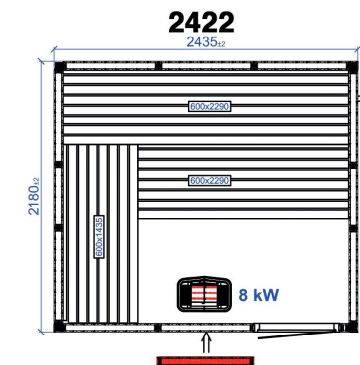

SAUNA HARMONY ÉLÉGANCE STANDARD

1212 - 1160x1160x2090 mm
1414 - 1415x1415x2090 mm
1712 - 1670x1160x2090 mm
1717 - 1670x1670x2090 mm
1917 - 1925x1670x2090 mm

DIMENSIONS EXTÉRIURES :

1919 - 1925x1925x2090 mm
2217 - 2180x1670x2090 mm
2219 - 2180x1925x2090 mm
2222 - 2180x2180x2090 mm
2419 - 2435x1925x2090 mm

2422 - 2435x2180x2090 mm
2424 - 2435x2435x2090 mm
2719 - 2690x1925x2090 mm

Panneau vitré avec ventilation
Panneau vitré