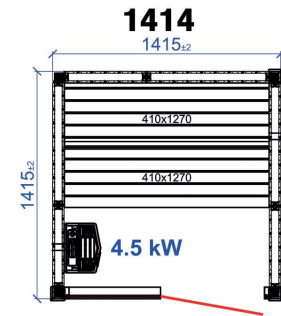

SAUNA HARMONY ÉLÉGANCE GLASS FRONT

1712 - 1670x1160x2090 mm
1414 - 1415x1415x2090 mm
1717 - 1670x1670x2090 mm
1917 - 1925x1670x2090 mm

DIMENSIONS EXTÉRIEURES :
1919 - 1925x1925x2090 mm
2217 - 2180x1670x2090 mm
2219 - 2180x1925x2090 mm
2222 - 2180x2180x2090 mm

2419 - 2435x1925x2090 mm
2422 - 2435x2180x2090 mm
2719 - 2690x1925x2090 mm