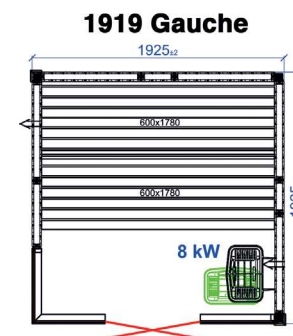

 Panneau vitré avec ventilation

SAUNA HARMONY ÉLÉGANCE GLASS CORNER À DROITE

DIMENSIONS EXTÉRIURES :

- 1717 - 1670x1670x2090 mm
- 1917 - 1925x1670x2090 mm
- 1919 - 1925x1925x2090 mm
- 2217 - 2180x1670x2090 mm
- 2219 - 2180x1925x2090 mm
- 2222 - 2180x2180x2090 mm
- 2419 - 2435x1925x2090 mm
- 2422 - 2435x2180x2090 mm
- 2719 - 2690x1925x2090 mm

SAUNA HARMONY ÉLÉGANCE GLASS CORNER À GAUCHE

DIMENSIONS EXTÉRIURES :

- 1717 - 1670x1670x2090 mm
- 1917 - 1925x1670x2090 mm
- 1919 - 1925x1925x2090 mm
- 2217 - 2180x1670x2090 mm
- 2219 - 2180x1925x2090 mm
- 2222 - 2180x2180x2090 mm
- 2419 - 2435x1925x2090 mm
- 2422 - 2435x2180x2090 mm
- 2719 - 2690x1925x2090 mm

DIMENSIONS EXTÉRIEURES :

1519 - 1415x1925x2090 mm

2219 - 2180x1925x2090 mm

1919 - 1925x1925x2090 mm

2419 - 2435x1925x2090 mm

2217 - 2180x1670x2090 mm

2719 - 2690x1925x2090 mm

CARACTÉRISTIQUES TECHNIQUES