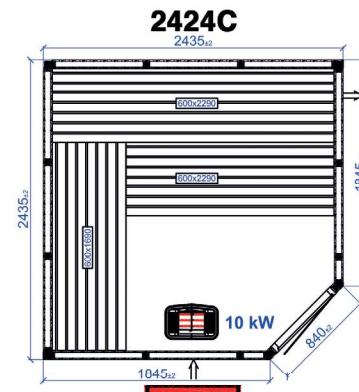

SAUNA HARMONY ÉLÉGANCE STANDARD

1212 - 1160x1160x2090 mm
 1414 - 1415x1415x2090 mm
 1712 - 1670x1160x2090 mm
 1717 - 1670x1670x2090 mm
 1917 - 1925x1670x2090 mm

DIMENSIONS EXTÉRIURES :

1919 - 1925x1925x2090 mm
 2217 - 2180x1670x2090 mm
 2219 - 2180x1925x2090 mm
 2222 - 2180x2180x2090 mm
 2419 - 2435x1925x2090 mm

2422 - 2435x2180x2090 mm
 2424 - 2435x2435x2090 mm
 2719 - 2690x1925x2090 mm

 Panneau vitré avec ventilation
 Panneau vitré

SAUNA HARMONY ÉLÉGANCE CORNER

DIMENSIONS EXTÉRIURES AVEC PORTE EN ANGLE :

1414C - 1415x1415x2090 mm	2219C - 2180x1925x2090 mm
1717C - 1670x1670x2090 mm	2222C - 2180x2180x2090 mm
1917C - 1925x1670x2090 mm	2424C - 2435x2435x2090 mm
1919C - 1925x1925x2090 mm	

DIMENSIONS EXTÉRIEURES :

1519 - 1415x1925x2090 mm

2219 - 2180x1925x2090 mm

1919 - 1925x1925x2090 mm

2419 - 2435x1925x2090 mm

2217 - 2180x1670x2090 mm

2719 - 2690x1925x2090 mm

CARACTÉRISTIQUES TECHNIQUES