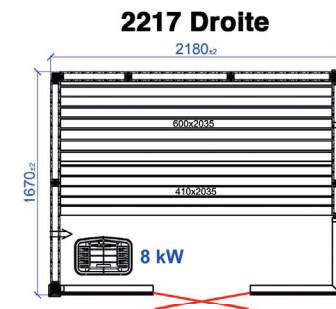

SAUNA HARMONY ÉLÉGANCE STANDARD

1212 - 1160x1160x2090 mm
 1414 - 1415x1415x2090 mm
 1712 - 1670x1160x2090 mm
 1717 - 1670x1670x2090 mm
 1917 - 1925x1670x2090 mm

DIMENSIONS EXTÉRIURES :

1919 - 1925x1925x2090 mm
 2217 - 2180x1670x2090 mm
 2219 - 2180x1925x2090 mm
 2222 - 2180x2180x2090 mm
 2419 - 2435x1925x2090 mm

2422 - 2435x2180x2090 mm
 2424 - 2435x2435x2090 mm
 2719 - 2690x1925x2090 mm

 Panneau vitré avec ventilation
 Panneau vitré

SAUNA HARMONY ÉLÉGANCE CORNER

DIMENSIONS EXTÉRIURES AVEC PORTE EN ANGLE :

1414C - 1415x1415x2090 mm	2219C - 2180x1925x2090 mm
1717C - 1670x1670x2090 mm	2222C - 2180x2180x2090 mm
1917C - 1925x1670x2090 mm	2424C - 2435x2435x2090 mm
1919C - 1925x1925x2090 mm	

 Panneau vitré avec ventilation

SAUNA HARMONY ÉLÉGANCE GLASS CORNER À DROITE

DIMENSIONS EXTÉRIURES :

- 1717 - 1670x1670x2090 mm
- 1917 - 1925x1670x2090 mm
- 1919 - 1925x1925x2090 mm
- 2217 - 2180x1670x2090 mm
- 2219 - 2180x1925x2090 mm
- 2222 - 2180x2180x2090 mm
- 2419 - 2435x1925x2090 mm
- 2422 - 2435x2180x2090 mm
- 2719 - 2690x1925x2090 mm

DIMENSIONS EXTÉRIEURES :

1519 - 1415x1925x2090 mm

2219 - 2180x1925x2090 mm

1919 - 1925x1925x2090 mm

2419 - 2435x1925x2090 mm

2217 - 2180x1670x2090 mm

2719 - 2690x1925x2090 mm

CARACTÉRISTIQUES TECHNIQUES