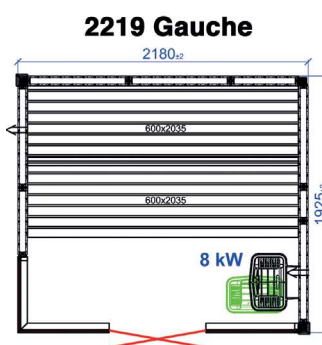

2422 - 2435x2180x2090 mm
 2424 - 2435x2435x2090 mm
 2719 - 2690x1925x2090 mm

 Panneau vitré avec ventilation
 Panneau vitré

SAUNA HARMONY ÉLÉGANCE CORNER

DIMENSIONS EXTÉRIURES AVEC PORTE EN ANGLE :

1414C - 1415x1415x2090 mm	2219C - 2180x1925x2090 mm
1717C - 1670x1670x2090 mm	2222C - 2180x2180x2090 mm
1917C - 1925x1670x2090 mm	2424C - 2435x2435x2090 mm
1919C - 1925x1925x2090 mm	

 Panneau vitré avec ventilation

SAUNA HARMONY ÉLÉGANCE GLASS CORNER À DROITE

DIMENSIONS EXTÉRIURES :

- 1717 - 1670x1670x2090 mm
- 1917 - 1925x1670x2090 mm
- 1919 - 1925x1925x2090 mm
- 2217 - 2180x1670x2090 mm
- 2219 - 2180x1925x2090 mm
- 2222 - 2180x2180x2090 mm
- 2419 - 2435x1925x2090 mm
- 2422 - 2435x2180x2090 mm
- 2719 - 2690x1925x2090 mm

SAUNA HARMONY ÉLÉGANCE GLASS CORNER À GAUCHE

DIMENSIONS EXTÉRIURES :

- 1717 - 1670x1670x2090 mm
- 1917 - 1925x1670x2090 mm
- 1919 - 1925x1925x2090 mm
- 2217 - 2180x1670x2090 mm
- 2219 - 2180x1925x2090 mm
- 2222 - 2180x2180x2090 mm
- 2419 - 2435x1925x2090 mm
- 2422 - 2435x2180x2090 mm
- 2719 - 2690x1925x2090 mm

DIMENSIONS EXTÉRIEURES :

1519 - 1415x1925x2090 mm

2219 - 2180x1925x2090 mm

1919 - 1925x1925x2090 mm

2419 - 2435x1925x2090 mm

2217 - 2180x1670x2090 mm

2719 - 2690x1925x2090 mm

CARACTÉRISTIQUES TECHNIQUES