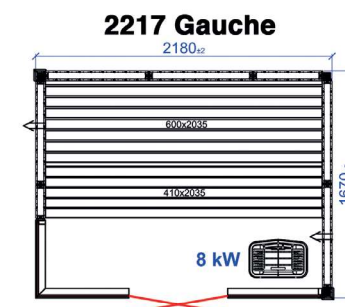

2422 - 2435x2180x2090 mm
 2424 - 2435x2435x2090 mm
 2719 - 2690x1925x2090 mm

 Panneau vitré avec ventilation
 Panneau vitré

SAUNA HARMONY ÉLÉGANCE CORNER

DIMENSIONS EXTÉRIURES AVEC PORTE EN ANGLE :

1414C - 1415x1415x2090 mm	2219C - 2180x1925x2090 mm
1717C - 1670x1670x2090 mm	2222C - 2180x2180x2090 mm
1917C - 1925x1670x2090 mm	2424C - 2435x2435x2090 mm
1919C - 1925x1925x2090 mm	

 Panneau vitré avec ventilation

SAUNA HARMONY ÉLÉGANCE GLASS CORNER À DROITE

DIMENSIONS EXTÉRIURES :

- 1717 - 1670x1670x2090 mm
- 1917 - 1925x1670x2090 mm
- 1919 - 1925x1925x2090 mm
- 2217 - 2180x1670x2090 mm
- 2219 - 2180x1925x2090 mm
- 2222 - 2180x2180x2090 mm
- 2419 - 2435x1925x2090 mm
- 2422 - 2435x2180x2090 mm
- 2719 - 2690x1925x2090 mm

SAUNA HARMONY ÉLÉGANCE GLASS CORNER À GAUCHE

DIMENSIONS EXTÉRIURES :

- 1717 - 1670x1670x2090 mm
- 1917 - 1925x1670x2090 mm
- 1919 - 1925x1925x2090 mm
- 2217 - 2180x1670x2090 mm
- 2219 - 2180x1925x2090 mm
- 2222 - 2180x2180x2090 mm
- 2419 - 2435x1925x2090 mm
- 2422 - 2435x2180x2090 mm
- 2719 - 2690x1925x2090 mm

DIMENSIONS EXTÉRIEURES :

1519 - 1415x1925x2090 mm

2219 - 2180x1925x2090 mm

1919 - 1925x1925x2090 mm

2419 - 2435x1925x2090 mm

2217 - 2180x1670x2090 mm

2719 - 2690x1925x2090 mm

CARACTÉRISTIQUES TECHNIQUES