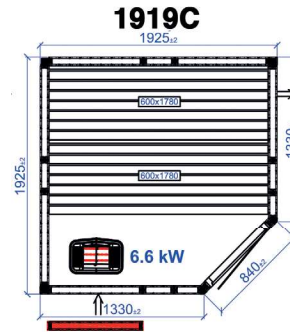

SAUNA HARMONY ÉLÉGANCE STANDARD

1212 - 1160x1160x2090 mm
 1414 - 1415x1415x2090 mm
 1712 - 1670x1160x2090 mm
 1717 - 1670x1670x2090 mm
 1917 - 1925x1670x2090 mm

DIMENSIONS EXTÉRIURES :

1919 - 1925x1925x2090 mm
 2217 - 2180x1670x2090 mm
 2219 - 2180x1925x2090 mm
 2222 - 2180x2180x2090 mm
 2419 - 2435x1925x2090 mm

2422 - 2435x2180x2090 mm
 2424 - 2435x2435x2090 mm
 2719 - 2690x1925x2090 mm

 Panneau vitré avec ventilation
 Panneau vitré

SAUNA HARMONY ÉLÉGANCE CORNER

DIMENSIONS EXTÉRIURES AVEC PORTE EN ANGLE :

1414C - 1415x1415x2090 mm	2219C - 2180x1925x2090 mm
1717C - 1670x1670x2090 mm	2222C - 2180x2180x2090 mm
1917C - 1925x1670x2090 mm	2424C - 2435x2435x2090 mm
1919C - 1925x1925x2090 mm	

DIMENSIONS EXTÉRIEURES :

1519 - 1415x1925x2090 mm

2219 - 2180x1925x2090 mm

1919 - 1925x1925x2090 mm

2419 - 2435x1925x2090 mm

2217 - 2180x1670x2090 mm

2719 - 2690x1925x2090 mm

CARACTÉRISTIQUES TECHNIQUES