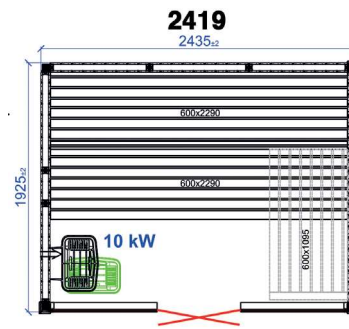

SAUNA HARMONY ÉLÉGANCE GLASS FRONT

1712 - 1670x1160x2090 mm
1414 - 1415x1415x2090 mm
1717 - 1670x1670x2090 mm
1917 - 1925x1670x2090 mm

DIMENSIONS EXTÉRIEURES :
1919 - 1925x1925x2090 mm
2217 - 2180x1670x2090 mm
2219 - 2180x1925x2090 mm
2222 - 2180x2180x2090 mm

2419 - 2435x1925x2090 mm
2422 - 2435x2180x2090 mm
2719 - 2690x1925x2090 mm