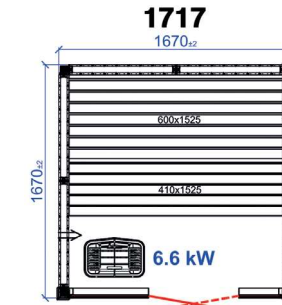

SAUNA HARMONY ÉLÉGANCE GLASS FRONT

1712 - 1670x1160x2090 mm
1414 - 1415x1415x2090 mm
1717 - 1670x1670x2090 mm
1917 - 1925x1670x2090 mm

DIMENSIONS EXTÉRIEURES :
1919 - 1925x1925x2090 mm
2217 - 2180x1670x2090 mm
2219 - 2180x1925x2090 mm
2222 - 2180x2180x2090 mm

2419 - 2435x1925x2090 mm
2422 - 2435x2180x2090 mm
2719 - 2690x1925x2090 mm