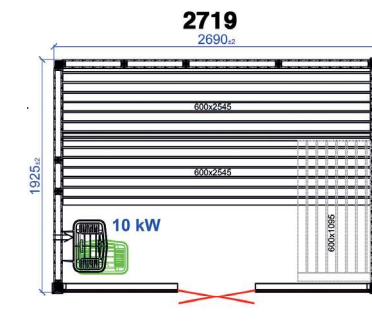

SAUNA HARMONY ÉLÉGANCE GLASS FRONT

1712 - 1670x1160x2090 mm
1414 - 1415x1415x2090 mm
1717 - 1670x1670x2090 mm
1917 - 1925x1670x2090 mm

DIMENSIONS EXTÉRIEURES :
1919 - 1925x1925x2090 mm
2217 - 2180x1670x2090 mm
2219 - 2180x1925x2090 mm
2222 - 2180x2180x2090 mm

2419 - 2435x1925x2090 mm
2422 - 2435x2180x2090 mm
2719 - 2690x1925x2090 mm