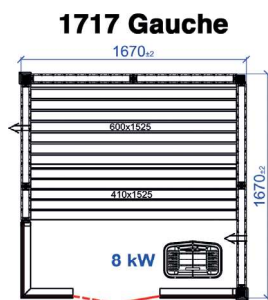

2422 - 2435x2180x2090 mm
 2424 - 2435x2435x2090 mm
 2719 - 2690x1925x2090 mm

 Panneau vitré avec ventilation
 Panneau vitré

SAUNA HARMONY ÉLÉGANCE CORNER

DIMENSIONS EXTÉRIURES AVEC PORTE EN ANGLE :

1414C - 1415x1415x2090 mm	2219C - 2180x1925x2090 mm
1717C - 1670x1670x2090 mm	2222C - 2180x2180x2090 mm
1917C - 1925x1670x2090 mm	2424C - 2435x2435x2090 mm
1919C - 1925x1925x2090 mm	

 Panneau vitré avec ventilation

SAUNA HARMONY ÉLÉGANCE GLASS CORNER À DROITE

DIMENSIONS EXTÉRIURES :

- 1717 - 1670x1670x2090 mm
- 1917 - 1925x1670x2090 mm
- 1919 - 1925x1925x2090 mm
- 2217 - 2180x1670x2090 mm
- 2219 - 2180x1925x2090 mm
- 2222 - 2180x2180x2090 mm
- 2419 - 2435x1925x2090 mm
- 2422 - 2435x2180x2090 mm
- 2719 - 2690x1925x2090 mm

SAUNA HARMONY ÉLÉGANCE GLASS CORNER À GAUCHE

DIMENSIONS EXTÉRIURES :

- 1717 - 1670x1670x2090 mm
- 1917 - 1925x1670x2090 mm
- 1919 - 1925x1925x2090 mm
- 2217 - 2180x1670x2090 mm
- 2219 - 2180x1925x2090 mm
- 2222 - 2180x2180x2090 mm
- 2419 - 2435x1925x2090 mm
- 2422 - 2435x2180x2090 mm
- 2719 - 2690x1925x2090 mm

DIMENSIONS EXTÉRIEURES :

1519 - 1415x1925x2090 mm

2219 - 2180x1925x2090 mm

1919 - 1925x1925x2090 mm

2419 - 2435x1925x2090 mm

2217 - 2180x1670x2090 mm

2719 - 2690x1925x2090 mm

CARACTÉRISTIQUES TECHNIQUES