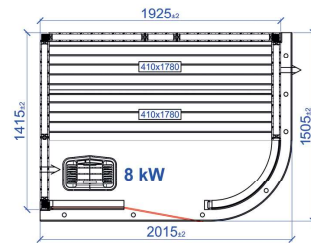

SAUNA HARMONY ÉLÉGANCE GLASS CORNER À GAUCHE

DIMENSIONS EXTÉRIURES :

- 1717 - 1670x1670x2090 mm
- 1917 - 1925x1670x2090 mm
- 1919 - 1925x1925x2090 mm
- 2217 - 2180x1670x2090 mm
- 2219 - 2180x1925x2090 mm
- 2222 - 2180x2180x2090 mm
- 2419 - 2435x1925x2090 mm
- 2422 - 2435x2180x2090 mm
- 2719 - 2690x1925x2090 mm

SAUNA HARMONY ÉLÉGANCE GLASS FRONT

1712 - 1670x1160x2090 mm
1414 - 1415x1415x2090 mm
1717 - 1670x1670x2090 mm
1917 - 1925x1670x2090 mm

DIMENSIONS EXTÉRIEURES :
1919 - 1925x1925x2090 mm
2217 - 2180x1670x2090 mm
2219 - 2180x1925x2090 mm
2222 - 2180x2180x2090 mm

2419 - 2435x1925x2090 mm
2422 - 2435x2180x2090 mm
2719 - 2690x1925x2090 mm

SAUNA HARMONY ÉLÉGANCE ROUND VISION

1519

1919

2217

2219

2419

2719

DIMENSIONS EXTÉRIEURES :

1519 - 1415x1925x2090 mm

2219 - 2180x1925x2090 mm

1919 - 1925x1925x2090 mm

2419 - 2435x1925x2090 mm

2217 - 2180x1670x2090 mm

2719 - 2690x1925x2090 mm

CARACTÉRISTIQUES TECHNIQUES