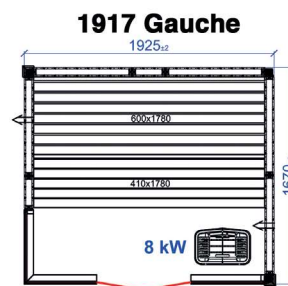

2422 - 2435x2180x2090 mm
 2424 - 2435x2435x2090 mm
 2719 - 2690x1925x2090 mm

 Panneau vitré avec ventilation
 Panneau vitré

SAUNA HARMONY ÉLÉGANCE CORNER

DIMENSIONS EXTÉRIURES AVEC PORTE EN ANGLE :

1414C - 1415x1415x2090 mm	2219C - 2180x1925x2090 mm
1717C - 1670x1670x2090 mm	2222C - 2180x2180x2090 mm
1917C - 1925x1670x2090 mm	2424C - 2435x2435x2090 mm
1919C - 1925x1925x2090 mm	

 Panneau vitré avec ventilation

SAUNA HARMONY ÉLÉGANCE GLASS CORNER À DROITE

DIMENSIONS EXTÉRIURES :

- 1717 - 1670x1670x2090 mm
- 1917 - 1925x1670x2090 mm
- 1919 - 1925x1925x2090 mm
- 2217 - 2180x1670x2090 mm
- 2219 - 2180x1925x2090 mm
- 2222 - 2180x2180x2090 mm
- 2419 - 2435x1925x2090 mm
- 2422 - 2435x2180x2090 mm
- 2719 - 2690x1925x2090 mm

SAUNA HARMONY ÉLÉGANCE GLASS CORNER À GAUCHE

DIMENSIONS EXTÉRIURES :

- 1717 - 1670x1670x2090 mm
- 1917 - 1925x1670x2090 mm
- 1919 - 1925x1925x2090 mm
- 2217 - 2180x1670x2090 mm
- 2219 - 2180x1925x2090 mm
- 2222 - 2180x2180x2090 mm
- 2419 - 2435x1925x2090 mm
- 2422 - 2435x2180x2090 mm
- 2719 - 2690x1925x2090 mm