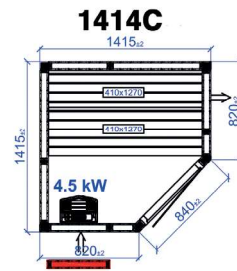

SAUNA HARMONY ÉLÉGANCE STANDARD

1212 - 1160x1160x2090 mm
 1414 - 1415x1415x2090 mm
 1712 - 1670x1160x2090 mm
 1717 - 1670x1670x2090 mm
 1917 - 1925x1670x2090 mm

DIMENSIONS EXTÉRIURES :

1919 - 1925x1925x2090 mm
 2217 - 2180x1670x2090 mm
 2219 - 2180x1925x2090 mm
 2222 - 2180x2180x2090 mm
 2419 - 2435x1925x2090 mm

2422 - 2435x2180x2090 mm
 2424 - 2435x2435x2090 mm
 2719 - 2690x1925x2090 mm

 Panneau vitré avec ventilation
 Panneau vitré

SAUNA HARMONY ÉLÉGANCE CORNER

DIMENSIONS EXTÉRIURES AVEC PORTE EN ANGLE :

1414C - 1415x1415x2090 mm	2219C - 2180x1925x2090 mm
1717C - 1670x1670x2090 mm	2222C - 2180x2180x2090 mm
1917C - 1925x1670x2090 mm	2424C - 2435x2435x2090 mm
1919C - 1925x1925x2090 mm	

DIMENSIONS EXTÉRIEURES :

1519 - 1415x1925x2090 mm

2219 - 2180x1925x2090 mm

1919 - 1925x1925x2090 mm

2419 - 2435x1925x2090 mm

2217 - 2180x1670x2090 mm

2719 - 2690x1925x2090 mm

CARACTÉRISTIQUES TECHNIQUES