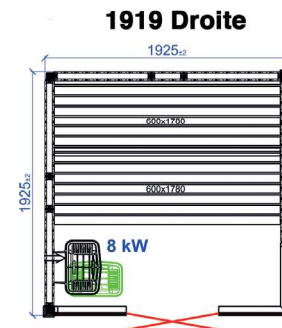

SAUNA HARMONY ÉLÉGANCE STANDARD

1212 - 1160x1160x2090 mm
 1414 - 1415x1415x2090 mm
 1712 - 1670x1160x2090 mm
 1717 - 1670x1670x2090 mm
 1917 - 1925x1670x2090 mm

DIMENSIONS EXTÉRIURES :

1919 - 1925x1925x2090 mm
 2217 - 2180x1670x2090 mm
 2219 - 2180x1925x2090 mm
 2222 - 2180x2180x2090 mm
 2419 - 2435x1925x2090 mm

2422 - 2435x2180x2090 mm
 2424 - 2435x2435x2090 mm
 2719 - 2690x1925x2090 mm

 Panneau vitré avec ventilation
 Panneau vitré

SAUNA HARMONY ÉLÉGANCE CORNER

DIMENSIONS EXTÉRIURES AVEC PORTE EN ANGLE :

1414C - 1415x1415x2090 mm	2219C - 2180x1925x2090 mm
1717C - 1670x1670x2090 mm	2222C - 2180x2180x2090 mm
1917C - 1925x1670x2090 mm	2424C - 2435x2435x2090 mm
1919C - 1925x1925x2090 mm	

 Panneau vitré avec ventilation

SAUNA HARMONY ÉLÉGANCE GLASS CORNER À DROITE

DIMENSIONS EXTÉRIURES :

- 1717 - 1670x1670x2090 mm
- 1917 - 1925x1670x2090 mm
- 1919 - 1925x1925x2090 mm
- 2217 - 2180x1670x2090 mm
- 2219 - 2180x1925x2090 mm
- 2222 - 2180x2180x2090 mm
- 2419 - 2435x1925x2090 mm
- 2422 - 2435x2180x2090 mm
- 2719 - 2690x1925x2090 mm

DIMENSIONS EXTÉRIEURES :

1519 - 1415x1925x2090 mm

2219 - 2180x1925x2090 mm

1919 - 1925x1925x2090 mm

2419 - 2435x1925x2090 mm

2217 - 2180x1670x2090 mm

2719 - 2690x1925x2090 mm

CARACTÉRISTIQUES TECHNIQUES