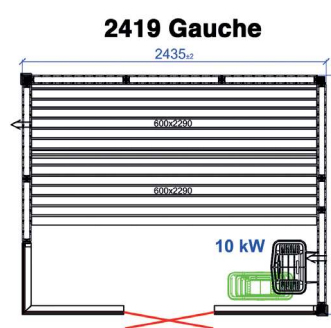

2422 - 2435x2180x2090 mm
 2424 - 2435x2435x2090 mm
 2719 - 2690x1925x2090 mm

 Panneau vitré avec ventilation
 Panneau vitré

SAUNA HARMONY ÉLÉGANCE CORNER

DIMENSIONS EXTÉRIURES AVEC PORTE EN ANGLE :

1414C - 1415x1415x2090 mm	2219C - 2180x1925x2090 mm
1717C - 1670x1670x2090 mm	2222C - 2180x2180x2090 mm
1917C - 1925x1670x2090 mm	2424C - 2435x2435x2090 mm
1919C - 1925x1925x2090 mm	

 Panneau vitré avec ventilation

SAUNA HARMONY ÉLÉGANCE GLASS CORNER À DROITE

DIMENSIONS EXTÉRIURES :

- 1717 - 1670x1670x2090 mm
- 1917 - 1925x1670x2090 mm
- 1919 - 1925x1925x2090 mm
- 2217 - 2180x1670x2090 mm
- 2219 - 2180x1925x2090 mm
- 2222 - 2180x2180x2090 mm
- 2419 - 2435x1925x2090 mm
- 2422 - 2435x2180x2090 mm
- 2719 - 2690x1925x2090 mm

SAUNA HARMONY ÉLÉGANCE GLASS CORNER À GAUCHE

DIMENSIONS EXTÉRIURES :

- 1717 - 1670x1670x2090 mm
- 1917 - 1925x1670x2090 mm
- 1919 - 1925x1925x2090 mm
- 2217 - 2180x1670x2090 mm
- 2219 - 2180x1925x2090 mm
- 2222 - 2180x2180x2090 mm
- 2419 - 2435x1925x2090 mm
- 2422 - 2435x2180x2090 mm
- 2719 - 2690x1925x2090 mm

DIMENSIONS EXTÉRIEURES :

1519 - 1415x1925x2090 mm

2219 - 2180x1925x2090 mm

1919 - 1925x1925x2090 mm

2419 - 2435x1925x2090 mm

2217 - 2180x1670x2090 mm

2719 - 2690x1925x2090 mm

CARACTÉRISTIQUES TECHNIQUES