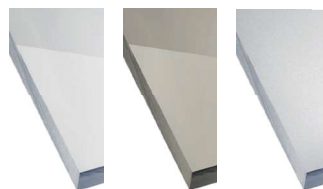

CHARNIÈRES

3 charnières pour une parfaite stabilité

CADRE DE SOL

En aluminium pour éviter les remontées d'humidité et préserver les lambris lors des nettoyages

Photo non contractuelle

PORTE

En verre Sécurit de 8mm d'épaisseur disponible en verre clair ou fumé, sablé (en option)