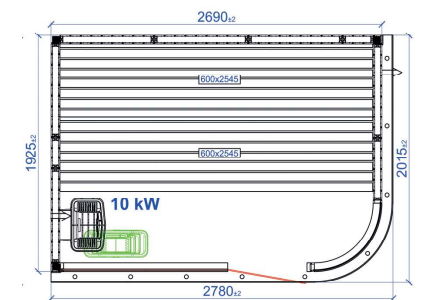

SAUNA HARMONY ÉLÉGANCE GLASS CORNER À GAUCHE

DIMENSIONS EXTÉRIURES :

- 1717 - 1670x1670x2090 mm
- 1917 - 1925x1670x2090 mm
- 1919 - 1925x1925x2090 mm
- 2217 - 2180x1670x2090 mm
- 2219 - 2180x1925x2090 mm
- 2222 - 2180x2180x2090 mm
- 2419 - 2435x1925x2090 mm
- 2422 - 2435x2180x2090 mm
- 2719 - 2690x1925x2090 mm

SAUNA HARMONY ÉLÉGANCE GLASS FRONT

1712 - 1670x1160x2090 mm
1414 - 1415x1415x2090 mm
1717 - 1670x1670x2090 mm
1917 - 1925x1670x2090 mm

DIMENSIONS EXTÉRIEURES :
1919 - 1925x1925x2090 mm
2217 - 2180x1670x2090 mm
2219 - 2180x1925x2090 mm
2222 - 2180x2180x2090 mm

2419 - 2435x1925x2090 mm
2422 - 2435x2180x2090 mm
2719 - 2690x1925x2090 mm

SAUNA HARMONY ÉLÉGANCE ROUND VISION

1519

1919

2217

2219

2419

2719

DIMENSIONS EXTÉRIEURES :

1519 - 1415x1925x2090 mm

2219 - 2180x1925x2090 mm

1919 - 1925x1925x2090 mm

2419 - 2435x1925x2090 mm

2217 - 2180x1670x2090 mm

2719 - 2690x1925x2090 mm

CARACTÉRISTIQUES TECHNIQUES