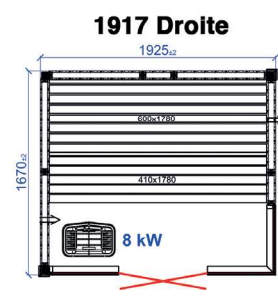

SAUNA HARMONY ÉLÉGANCE STANDARD

1212 - 1160x1160x2090 mm
 1414 - 1415x1415x2090 mm
 1712 - 1670x1160x2090 mm
 1717 - 1670x1670x2090 mm
 1917 - 1925x1670x2090 mm

DIMENSIONS EXTÉRIURES :

1919 - 1925x1925x2090 mm
 2217 - 2180x1670x2090 mm
 2219 - 2180x1925x2090 mm
 2222 - 2180x2180x2090 mm
 2419 - 2435x1925x2090 mm

2422 - 2435x2180x2090 mm
 2424 - 2435x2435x2090 mm
 2719 - 2690x1925x2090 mm

 Panneau vitré avec ventilation
 Panneau vitré

SAUNA HARMONY ÉLÉGANCE CORNER

DIMENSIONS EXTÉRIURES AVEC PORTE EN ANGLE :

1414C - 1415x1415x2090 mm	2219C - 2180x1925x2090 mm
1717C - 1670x1670x2090 mm	2222C - 2180x2180x2090 mm
1917C - 1925x1670x2090 mm	2424C - 2435x2435x2090 mm
1919C - 1925x1925x2090 mm	

 Panneau vitré avec ventilation

SAUNA HARMONY ÉLÉGANCE GLASS CORNER À DROITE

DIMENSIONS EXTÉRIURES :

- 1717 - 1670x1670x2090 mm
- 1917 - 1925x1670x2090 mm
- 1919 - 1925x1925x2090 mm
- 2217 - 2180x1670x2090 mm
- 2219 - 2180x1925x2090 mm
- 2222 - 2180x2180x2090 mm
- 2419 - 2435x1925x2090 mm
- 2422 - 2435x2180x2090 mm
- 2719 - 2690x1925x2090 mm

DIMENSIONS EXTÉRIEURES :

1519 - 1415x1925x2090 mm

2219 - 2180x1925x2090 mm

1919 - 1925x1925x2090 mm

2419 - 2435x1925x2090 mm

2217 - 2180x1670x2090 mm

2719 - 2690x1925x2090 mm

CARACTÉRISTIQUES TECHNIQUES