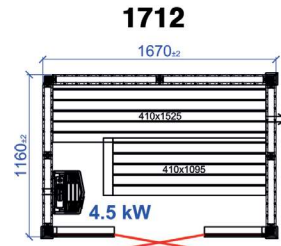

SAUNA HARMONY ÉLÉGANCE GLASS FRONT

1712 - 1670x1160x2090 mm
1414 - 1415x1415x2090 mm
1717 - 1670x1670x2090 mm
1917 - 1925x1670x2090 mm

DIMENSIONS EXTÉRIEURES :
1919 - 1925x1925x2090 mm
2217 - 2180x1670x2090 mm
2219 - 2180x1925x2090 mm
2222 - 2180x2180x2090 mm

2419 - 2435x1925x2090 mm
2422 - 2435x2180x2090 mm
2719 - 2690x1925x2090 mm