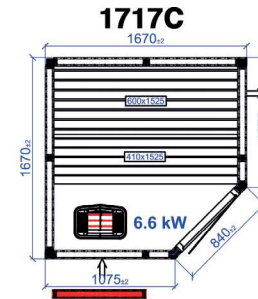

SAUNA HARMONY ÉLÉGANCE STANDARD

1212 - 1160x1160x2090 mm
 1414 - 1415x1415x2090 mm
 1712 - 1670x1160x2090 mm
 1717 - 1670x1670x2090 mm
 1917 - 1925x1670x2090 mm

DIMENSIONS EXTÉRIURES :

1919 - 1925x1925x2090 mm
 2217 - 2180x1670x2090 mm
 2219 - 2180x1925x2090 mm
 2222 - 2180x2180x2090 mm
 2419 - 2435x1925x2090 mm

2422 - 2435x2180x2090 mm
 2424 - 2435x2435x2090 mm
 2719 - 2690x1925x2090 mm

 Panneau vitré avec ventilation
 Panneau vitré

SAUNA HARMONY ÉLÉGANCE CORNER

DIMENSIONS EXTÉRIURES AVEC PORTE EN ANGLE :

1414C - 1415x1415x2090 mm	2219C - 2180x1925x2090 mm
1717C - 1670x1670x2090 mm	2222C - 2180x2180x2090 mm
1917C - 1925x1670x2090 mm	2424C - 2435x2435x2090 mm
1919C - 1925x1925x2090 mm	

DIMENSIONS EXTÉRIEURES :

1519 - 1415x1925x2090 mm

2219 - 2180x1925x2090 mm

1919 - 1925x1925x2090 mm

2419 - 2435x1925x2090 mm

2217 - 2180x1670x2090 mm

2719 - 2690x1925x2090 mm

CARACTÉRISTIQUES TECHNIQUES