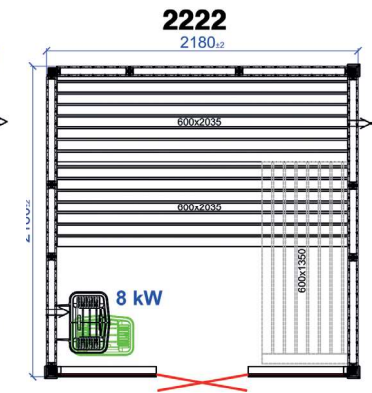

SAUNA HARMONY ÉLÉGANCE GLASS FRONT

1712 - 1670x1160x2090 mm
1414 - 1415x1415x2090 mm
1717 - 1670x1670x2090 mm
1917 - 1925x1670x2090 mm

DIMENSIONS EXTÉRIEURES :
1919 - 1925x1925x2090 mm
2217 - 2180x1670x2090 mm
2219 - 2180x1925x2090 mm
2222 - 2180x2180x2090 mm

2419 - 2435x1925x2090 mm
2422 - 2435x2180x2090 mm
2719 - 2690x1925x2090 mm