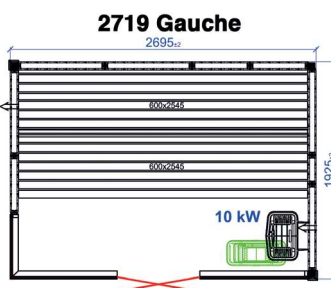

2422 - 2435x2180x2090 mm
 2424 - 2435x2435x2090 mm
 2719 - 2690x1925x2090 mm

 Panneau vitré avec ventilation
 Panneau vitré

SAUNA HARMONY ÉLÉGANCE CORNER

DIMENSIONS EXTÉRIURES AVEC PORTE EN ANGLE :

1414C - 1415x1415x2090 mm	2219C - 2180x1925x2090 mm
1717C - 1670x1670x2090 mm	2222C - 2180x2180x2090 mm
1917C - 1925x1670x2090 mm	2424C - 2435x2435x2090 mm
1919C - 1925x1925x2090 mm	

 Panneau vitré avec ventilation

SAUNA HARMONY ÉLÉGANCE GLASS CORNER À DROITE

DIMENSIONS EXTÉRIURES :

- 1717 - 1670x1670x2090 mm
- 1917 - 1925x1670x2090 mm
- 1919 - 1925x1925x2090 mm
- 2217 - 2180x1670x2090 mm
- 2219 - 2180x1925x2090 mm
- 2222 - 2180x2180x2090 mm
- 2419 - 2435x1925x2090 mm
- 2422 - 2435x2180x2090 mm
- 2719 - 2690x1925x2090 mm

SAUNA HARMONY ÉLÉGANCE GLASS CORNER À GAUCHE

DIMENSIONS EXTÉRIURES :

- 1717 - 1670x1670x2090 mm
- 1917 - 1925x1670x2090 mm
- 1919 - 1925x1925x2090 mm
- 2217 - 2180x1670x2090 mm
- 2219 - 2180x1925x2090 mm
- 2222 - 2180x2180x2090 mm
- 2419 - 2435x1925x2090 mm
- 2422 - 2435x2180x2090 mm
- 2719 - 2690x1925x2090 mm

DIMENSIONS EXTÉRIEURES :

1519 - 1415x1925x2090 mm

2219 - 2180x1925x2090 mm

1919 - 1925x1925x2090 mm

2419 - 2435x1925x2090 mm

2217 - 2180x1670x2090 mm

2719 - 2690x1925x2090 mm

CARACTÉRISTIQUES TECHNIQUES