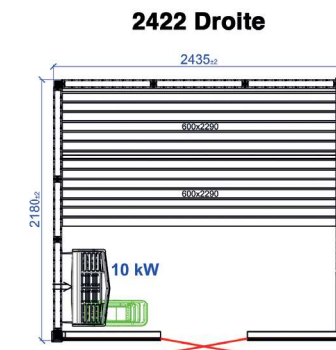

SAUNA HARMONY ÉLÉGANCE STANDARD

1212 - 1160x1160x2090 mm
 1414 - 1415x1415x2090 mm
 1712 - 1670x1160x2090 mm
 1717 - 1670x1670x2090 mm
 1917 - 1925x1670x2090 mm

DIMENSIONS EXTÉRIURES :

1919 - 1925x1925x2090 mm
 2217 - 2180x1670x2090 mm
 2219 - 2180x1925x2090 mm
 2222 - 2180x2180x2090 mm
 2419 - 2435x1925x2090 mm

2422 - 2435x2180x2090 mm
 2424 - 2435x2435x2090 mm
 2719 - 2690x1925x2090 mm

 Panneau vitré avec ventilation
 Panneau vitré

SAUNA HARMONY ÉLÉGANCE CORNER

DIMENSIONS EXTÉRIURES AVEC PORTE EN ANGLE :

1414C - 1415x1415x2090 mm	2219C - 2180x1925x2090 mm
1717C - 1670x1670x2090 mm	2222C - 2180x2180x2090 mm
1917C - 1925x1670x2090 mm	2424C - 2435x2435x2090 mm
1919C - 1925x1925x2090 mm	

 Panneau vitré avec ventilation

SAUNA HARMONY ÉLÉGANCE GLASS CORNER À DROITE

DIMENSIONS EXTÉRIURES :

- 1717 - 1670x1670x2090 mm
- 1917 - 1925x1670x2090 mm
- 1919 - 1925x1925x2090 mm
- 2217 - 2180x1670x2090 mm
- 2219 - 2180x1925x2090 mm
- 2222 - 2180x2180x2090 mm
- 2419 - 2435x1925x2090 mm
- 2422 - 2435x2180x2090 mm
- 2719 - 2690x1925x2090 mm

DIMENSIONS EXTÉRIEURES :

1519 - 1415x1925x2090 mm

2219 - 2180x1925x2090 mm

1919 - 1925x1925x2090 mm

2419 - 2435x1925x2090 mm

2217 - 2180x1670x2090 mm

2719 - 2690x1925x2090 mm

CARACTÉRISTIQUES TECHNIQUES