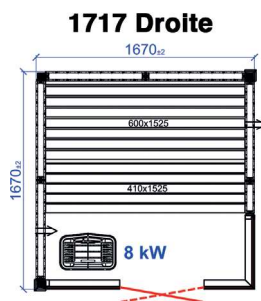

SAUNA HARMONY ÉLÉGANCE STANDARD

1212 - 1160x1160x2090 mm
 1414 - 1415x1415x2090 mm
 1712 - 1670x1160x2090 mm
 1717 - 1670x1670x2090 mm
 1917 - 1925x1670x2090 mm

DIMENSIONS EXTÉRIURES :

1919 - 1925x1925x2090 mm
 2217 - 2180x1670x2090 mm
 2219 - 2180x1925x2090 mm
 2222 - 2180x2180x2090 mm
 2419 - 2435x1925x2090 mm

2422 - 2435x2180x2090 mm
 2424 - 2435x2435x2090 mm
 2719 - 2690x1925x2090 mm

 Panneau vitré avec ventilation
 Panneau vitré

SAUNA HARMONY ÉLÉGANCE CORNER

DIMENSIONS EXTÉRIURES AVEC PORTE EN ANGLE :

1414C - 1415x1415x2090 mm	2219C - 2180x1925x2090 mm
1717C - 1670x1670x2090 mm	2222C - 2180x2180x2090 mm
1917C - 1925x1670x2090 mm	2424C - 2435x2435x2090 mm
1919C - 1925x1925x2090 mm	

 Panneau vitré avec ventilation

SAUNA HARMONY ÉLÉGANCE GLASS CORNER À DROITE

DIMENSIONS EXTÉRIURES :

- 1717 - 1670x1670x2090 mm
- 1917 - 1925x1670x2090 mm
- 1919 - 1925x1925x2090 mm
- 2217 - 2180x1670x2090 mm
- 2219 - 2180x1925x2090 mm
- 2222 - 2180x2180x2090 mm
- 2419 - 2435x1925x2090 mm
- 2422 - 2435x2180x2090 mm
- 2719 - 2690x1925x2090 mm

DIMENSIONS EXTÉRIEURES :

1519 - 1415x1925x2090 mm

2219 - 2180x1925x2090 mm

1919 - 1925x1925x2090 mm

2419 - 2435x1925x2090 mm

2217 - 2180x1670x2090 mm

2719 - 2690x1925x2090 mm

CARACTÉRISTIQUES TECHNIQUES