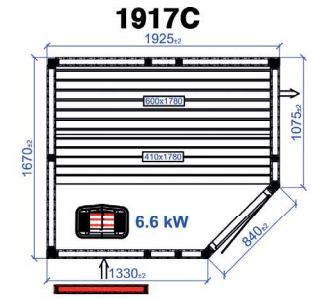

SAUNA HARMONY ÉLÉGANCE STANDARD

1212 - 1160x1160x2090 mm
 1414 - 1415x1415x2090 mm
 1712 - 1670x1160x2090 mm
 1717 - 1670x1670x2090 mm
 1917 - 1925x1670x2090 mm

DIMENSIONS EXTÉRIURES :

1919 - 1925x1925x2090 mm
 2217 - 2180x1670x2090 mm
 2219 - 2180x1925x2090 mm
 2222 - 2180x2180x2090 mm
 2419 - 2435x1925x2090 mm

2422 - 2435x2180x2090 mm
 2424 - 2435x2435x2090 mm
 2719 - 2690x1925x2090 mm

 Panneau vitré avec ventilation
 Panneau vitré

SAUNA HARMONY ÉLÉGANCE CORNER

DIMENSIONS EXTÉRIURES AVEC PORTE EN ANGLE :

1414C - 1415x1415x2090 mm	2219C - 2180x1925x2090 mm
1717C - 1670x1670x2090 mm	2222C - 2180x2180x2090 mm
1917C - 1925x1670x2090 mm	2424C - 2435x2435x2090 mm
1919C - 1925x1925x2090 mm	

DIMENSIONS EXTÉRIEURES :

1519 - 1415x1925x2090 mm

2219 - 2180x1925x2090 mm

1919 - 1925x1925x2090 mm

2419 - 2435x1925x2090 mm

2217 - 2180x1670x2090 mm

2719 - 2690x1925x2090 mm

CARACTÉRISTIQUES TECHNIQUES