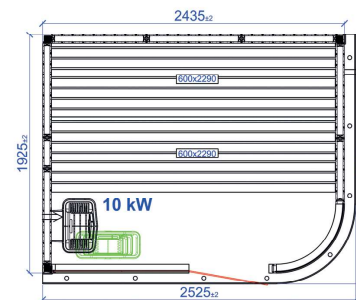

SAUNA HARMONY ÉLÉGANCE GLASS CORNER À GAUCHE

DIMENSIONS EXTÉRIURES :

- 1717 - 1670x1670x2090 mm
- 1917 - 1925x1670x2090 mm
- 1919 - 1925x1925x2090 mm
- 2217 - 2180x1670x2090 mm
- 2219 - 2180x1925x2090 mm
- 2222 - 2180x2180x2090 mm
- 2419 - 2435x1925x2090 mm
- 2422 - 2435x2180x2090 mm
- 2719 - 2690x1925x2090 mm

SAUNA HARMONY ÉLÉGANCE GLASS FRONT

1712 - 1670x1160x2090 mm
1414 - 1415x1415x2090 mm
1717 - 1670x1670x2090 mm
1917 - 1925x1670x2090 mm

DIMENSIONS EXTÉRIEURES :
1919 - 1925x1925x2090 mm
2217 - 2180x1670x2090 mm
2219 - 2180x1925x2090 mm
2222 - 2180x2180x2090 mm

2419 - 2435x1925x2090 mm
2422 - 2435x2180x2090 mm
2719 - 2690x1925x2090 mm

SAUNA HARMONY ÉLÉGANCE ROUND VISION

1519

1919

2217

2219

2419

2719

DIMENSIONS EXTÉRIEURES :

1519 - 1415x1925x2090 mm

2219 - 2180x1925x2090 mm

1919 - 1925x1925x2090 mm

2419 - 2435x1925x2090 mm

2217 - 2180x1670x2090 mm

2719 - 2690x1925x2090 mm

CARACTÉRISTIQUES TECHNIQUES