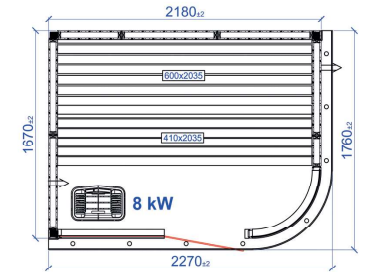

SAUNA HARMONY ÉLÉGANCE GLASS CORNER À GAUCHE

DIMENSIONS EXTÉRIURES :

- 1717 - 1670x1670x2090 mm
- 1917 - 1925x1670x2090 mm
- 1919 - 1925x1925x2090 mm
- 2217 - 2180x1670x2090 mm
- 2219 - 2180x1925x2090 mm
- 2222 - 2180x2180x2090 mm
- 2419 - 2435x1925x2090 mm
- 2422 - 2435x2180x2090 mm
- 2719 - 2690x1925x2090 mm

SAUNA HARMONY ÉLÉGANCE GLASS FRONT

1712 - 1670x1160x2090 mm
1414 - 1415x1415x2090 mm
1717 - 1670x1670x2090 mm
1917 - 1925x1670x2090 mm

DIMENSIONS EXTÉRIEURES :
1919 - 1925x1925x2090 mm
2217 - 2180x1670x2090 mm
2219 - 2180x1925x2090 mm
2222 - 2180x2180x2090 mm

2419 - 2435x1925x2090 mm
2422 - 2435x2180x2090 mm
2719 - 2690x1925x2090 mm

SAUNA HARMONY ÉLÉGANCE ROUND VISION

1519

1919

2217

2219

2419

2719

DIMENSIONS EXTÉRIEURES :

1519 - 1415x1925x2090 mm

2219 - 2180x1925x2090 mm

1919 - 1925x1925x2090 mm

2419 - 2435x1925x2090 mm

2217 - 2180x1670x2090 mm

2719 - 2690x1925x2090 mm

CARACTÉRISTIQUES TECHNIQUES