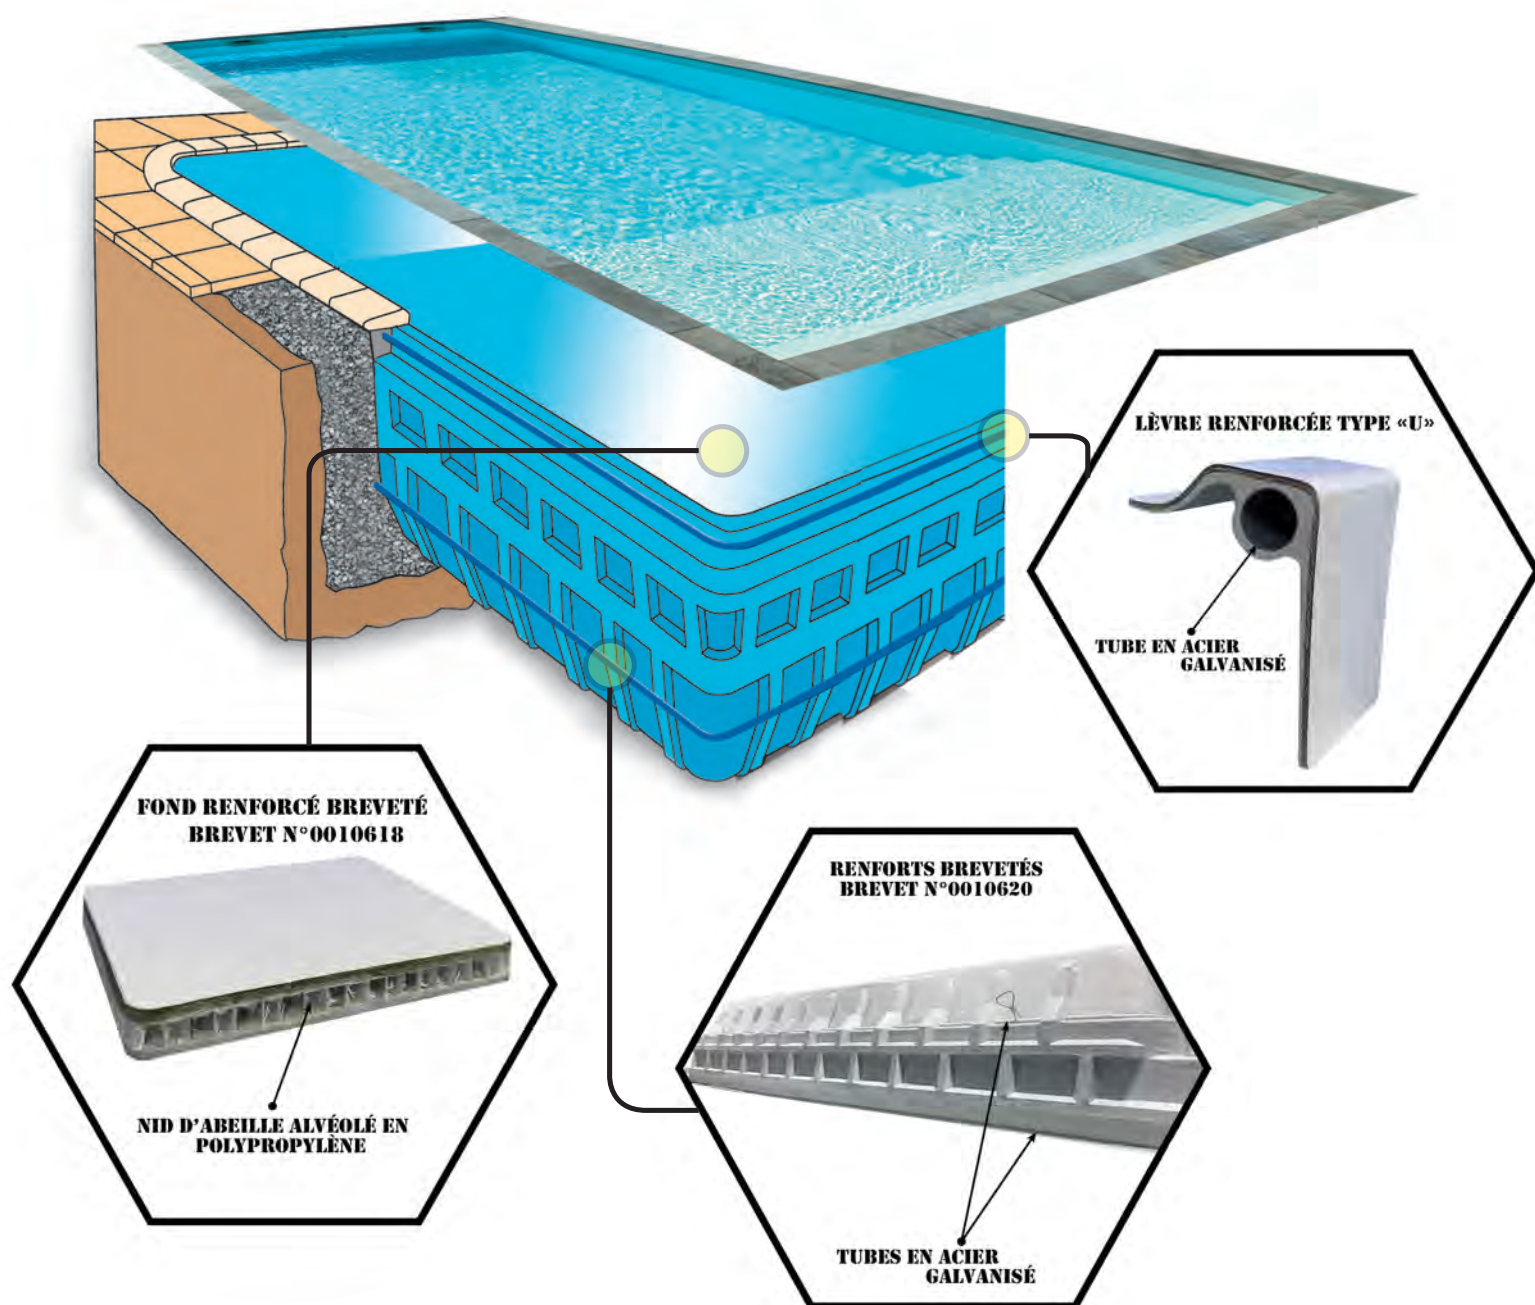

- ① Gel Coat France Piscines Composites NPG traité anti UV et contre les agressions chimiques
- ② Procédé de fabrication Polyprotect, brevet N°0010 619
- ③ Couches de tissus de verre + résine
- ③ ④ Couches successives de tissus de verre + résine + armature roving/mat + résine
- ⑤ Raidisseurs en acier galvanisé anti-corrosion
- ⑥ Projection simultanée de fil de verre + résine
- ⑦ Couche de résine de protection contre les agressions chimiques extérieures

Ventilation répondant aux normes sanitaires et environnementales

Fabrication à température régulée

PROCÉDÉ DE FABRICATION POLYPROTECT

Application Gel Coat sur le moule

Application tissus de verre + résine

Pose des renforts + résine de protection

NOS SPÉCIFICITÉS TECHNIQUES

GAMME FRANCE PISCINES COMPOSITES

Fort de notre expérience de plus de 25 ans dans le composite et le milieu de la piscine, nous avons sélectionné les composants et les équipements parmi les fournisseurs les plus réputés du marché. Nous avons aussi apporté de nombreuses innovations sur la fabrication avec un nid d'abeille alvéolé en polypropylène sur le fond, une lèvre renforcée de type " U ", des raidisseurs en acier galvanisé, de nombreux renforts armés de fibre de verre et un procédé de fabrication POLYPROTECT.