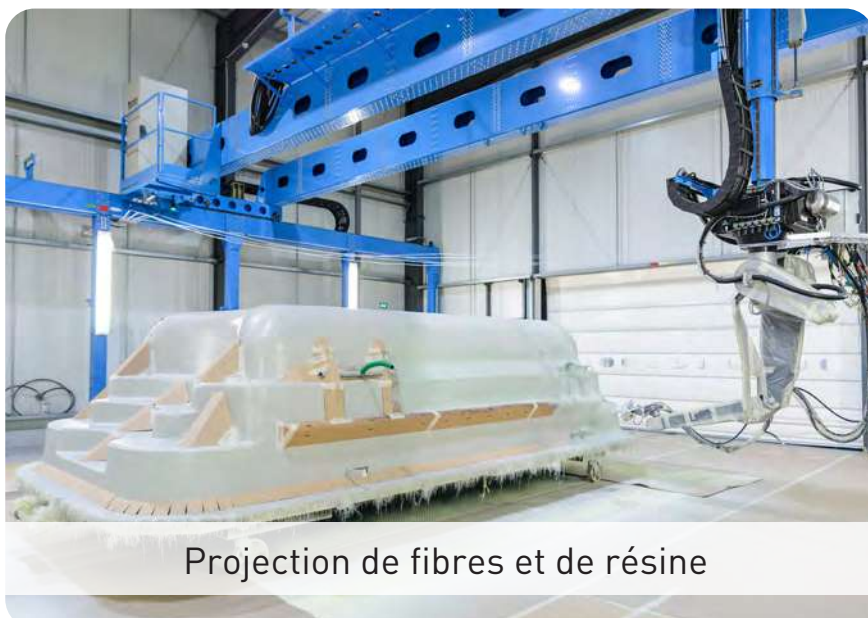

Application Gel Coat sur le moule

Application fibres de verre + résine

Pose des renforts + résine de protection

NOS SPÉCIFICITÉS **TECHNIQUES**

GAMME DÉCLIC PISCINES

Les piscines DÉCLIC PISCINES sont fabriquées dans une usine à la pointe de la technologie avec une unité de production robotisée. Les matières premières sont soumises à un choix rigoureux et à un contrôle de qualité strict. Nous réalisons par l'intermédiaire d'un laboratoire indépendant des tests de vieillissement afin de vérifier la qualité de notre stratifié. Chaque moule est motorisé sur un rail lui évitant ainsi d'être sorti à l'extérieur afin d'éviter toutes variations de température. Chaque programme de projection a été soigneusement vérifié avant d'être validé et enregistré afin d'être restitué.

La production robotisée nous permet de contrôler chaque épaisseur de matières, la température du moule et de production, la polymérisation, le poids... afin d'avoir une parfaite constance sur notre fabrication.

NOS SPÉCIFICITÉS TECHNIQUES

GAMME DÉCLIC PISCINES

Gestion informatisée

Transfert des matières automatisées

Cabine Gel Coat / Projection

Tunnel d'étuve à 40°C

Projection de fibres et de résine

Démoulage