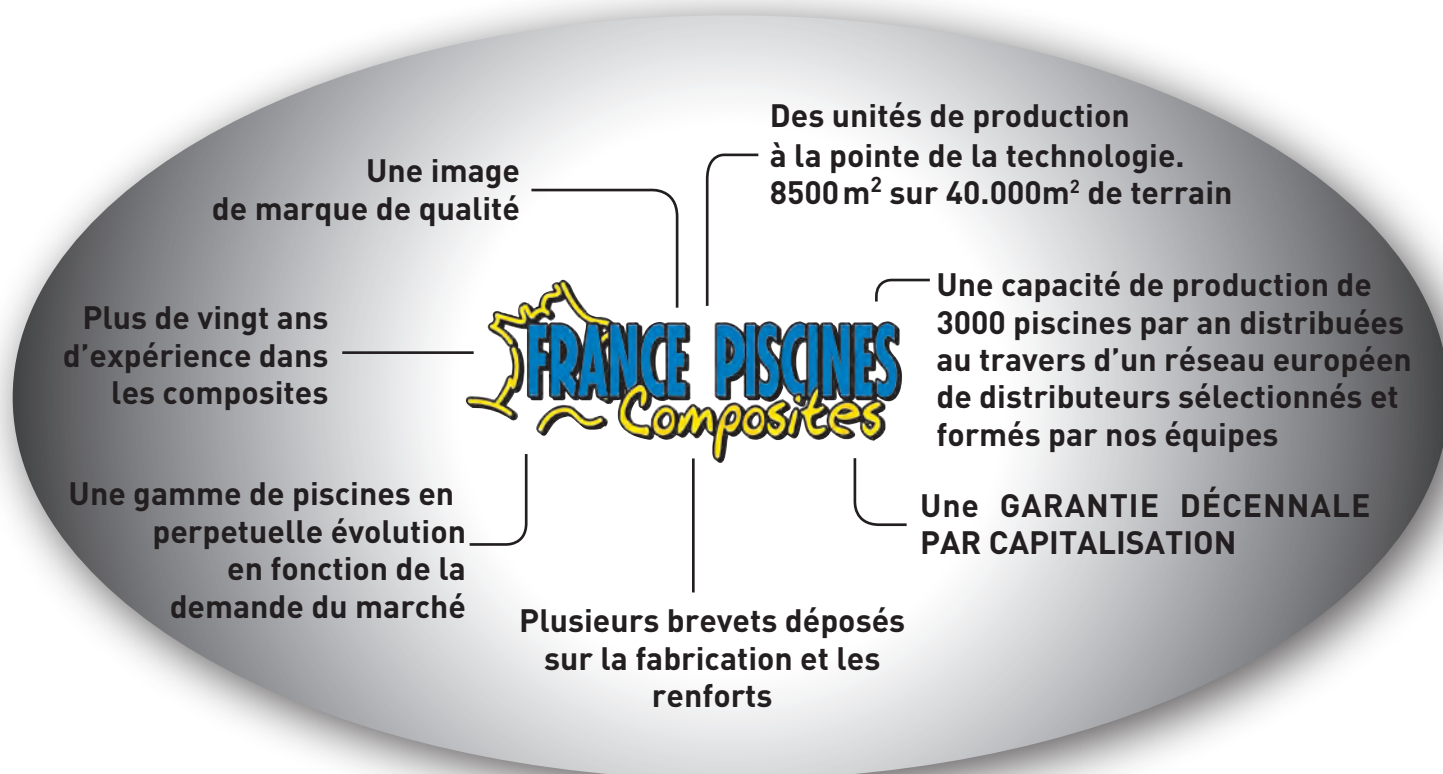

NOTRE MÉTIER EST NOTRE **PASSION**

Présent sur le marché français et européen de la piscine depuis plus de 20 ans, *France Piscines Composites* fabrique des piscines polyester dans ses usines à la pointe de la technologie à Istres dans le sud de la France.

Chaque étape de la production est respectée, vérifiée dans le seul but de vous proposer une qualité irréprochable et donc de vous satisfaire.

Grâce au choix rigoureux de nos matières premières et de nos différents brevets de fabrication, nous vous garantissons une qualité et une solidité de nos piscines à toute épreuve.

Cet objectif de qualité se caractérise par un fort engagement de notre part adapté à votre attente : une garantie décennale par capitalisation sur l'ensemble de nos gammes de piscines.

Chaque usine est notamment munie d'une cabine de gelcoatage, développée et fabriquée sur mesure, chauffée et déshumidifiée nous permettant de produire toute l'année dans des conditions optimales. La réalisation d'une piscine est un investissement, c'est pourquoi tous nos distributeurs et nos équipes sont à votre écoute afin de garantir et de construire votre bonheur.