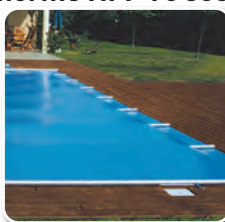

Volet hors sol et immergé norme NFP 90 308

Abri de piscine norme NFP 90 309

Pour l'esthétique de votre piscine et de ses abords

Spa à débordement

Projecteur led couleur

Cascade inox

Local technique enterré

Local technique hors-sol