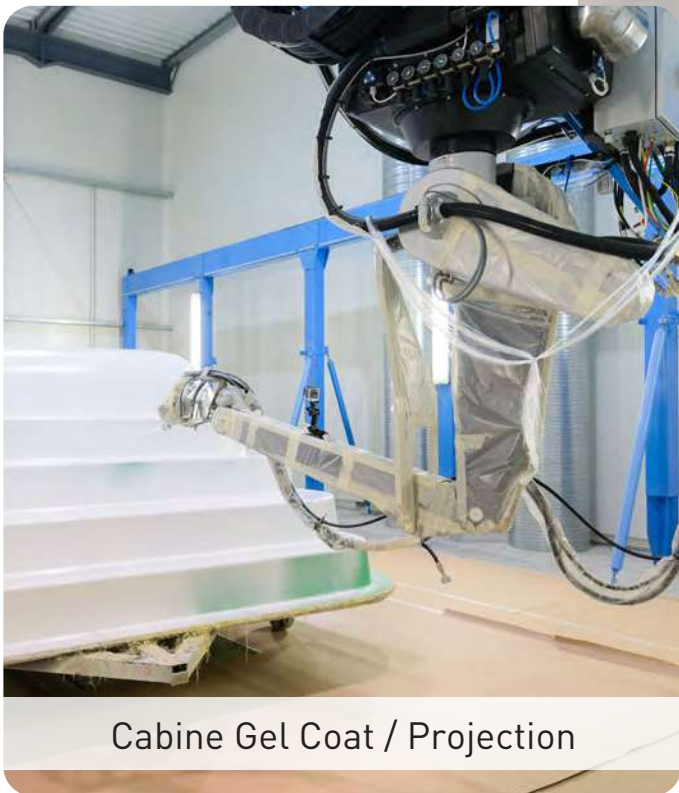

Application Gel Coat sur le moule

Application fibres de verre + résine

Pose des renforts + résine de protection

NOS SPÉCIFICITÉS **TECHNIQUES**

GAMME DÉCLIC PISCINES

Les piscines DÉCLIC PISCINES sont fabriquées dans une usine à la pointe de la technologie avec une unité de production robotisée. Les matières premières sont soumises à un choix rigoureux et à un contrôle de qualité strict. Nous réalisons par l'intermédiaire d'un laboratoire indépendant des tests de vieillissement afin de vérifier la qualité de notre stratifié. Chaque moule est motorisé sur un rail lui évitant ainsi d'être sorti à l'extérieur afin d'éviter toutes variations de température. Chaque programme de projection a été soigneusement vérifié avant d'être validé et enregistré afin d'être restitué.

La production robotisée nous permet de contrôler chaque épaisseur de matières, la température du moule et de production, la polymérisation, le poids... afin d'avoir une parfaite constance sur notre fabrication.

NOS SPÉCIFICITÉS TECHNIQUES

GAMME DÉCLIC PISCINES

Gestion informatisée

Transfert des matières automatisées

Cabine Gel Coat / Projection

Tunnel d'étuve à 40°C

Projection de fibres et de résine

Démoulage