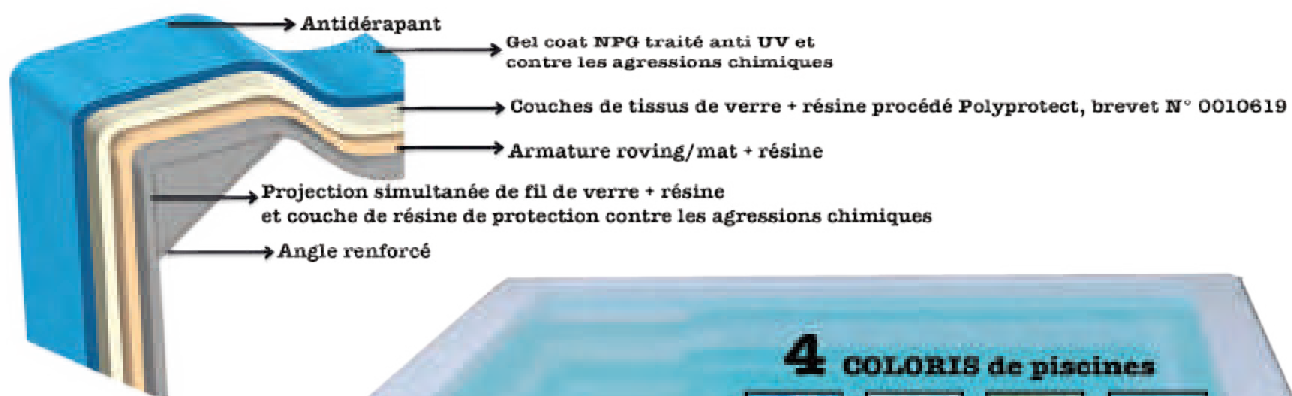

Pose des renforts + résine de protection

4 COLORIS de piscines

BLEU BLANC BEIGE GRIS