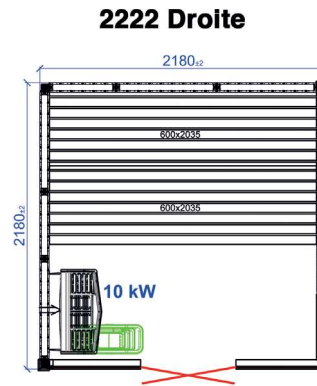

DIMENSIONS EXTÉRIURES :

1919 - 1925x1925x2090 mm
2217 - 2180x1670x2090 mm
2219 - 2180x1925x2090 mm
2222 - 2180x2180x2090 mm
2419 - 2435x1925x2090 mm

2422 - 2435x2180x2090 mm
2424 - 2435x2435x2090 mm
2719 - 2690x1925x2090 mm

 Panneau vitré avec ventilation
 Panneau vitré

SAUNA HARMONY TRADITION CORNER

DIMENSIONS EXTÉRIURES AVEC PORTE EN ANGLE :

- | | |
|----------------------------------|----------------------------------|
| 1414C - 1415x1415x2090 mm | 2219C - 2180x1925x2090 mm |
| 1717C - 1670x1670x2090 mm | 2222C - 2180x2180x2090 mm |
| 1917C - 1925x1670x2090 mm | 2424C - 2435x2435x2090 mm |
| 1919C - 1925x1925x2090 mm | |

 Panneau vitré avec ventilation

SAUNA HARMONY TRADITION GLASS FRONT

1712 - 1670x1160x2090 mm
1414 - 1415x1415x2090 mm
1717 - 1670x1670x2090 mm
1917 - 1925x1670x2090 mm

DIMENSIONS EXTERIEURES :
1919 - 1925x1925x2090 mm
2217 - 2180x1670x2090 mm
2219 - 2180x1925x2090 mm
2222 - 2180x2180x2090 mm

2419 - 2435x1925x2090 mm
2422 - 2435x2180x2090 mm
2719 - 2690x1925x2090 mm

SAUNA HARMONY TRADITION GLASS CORNER À DROITE

DIMENSIONS EXTÉRIURES :

- 1717 - 1670x1670x2090 mm
- 1917 - 1925x1670x2090 mm
- 1919 - 1925x1925x2090 mm
- 2217 - 2180x1670x2090 mm
- 2219 - 2180x1925x2090 mm
- 2222 - 2180x2180x2090 mm
- 2419 - 2435x1925x2090 mm
- 2422 - 2435x2180x2090 mm
- 2719 - 2690x1925x2090 mm