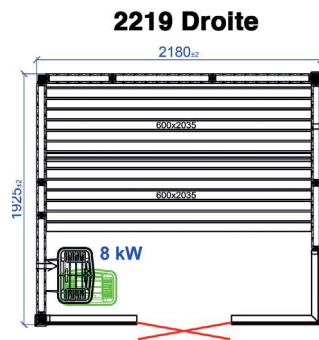

DIMENSIONS EXTÉRIURES :

1919 - 1925x1925x2090 mm
2217 - 2180x1670x2090 mm
2219 - 2180x1925x2090 mm
2222 - 2180x2180x2090 mm
2419 - 2435x1925x2090 mm

2422 - 2435x2180x2090 mm
2424 - 2435x2435x2090 mm
2719 - 2690x1925x2090 mm

 Panneau vitré avec ventilation
 Panneau vitré

SAUNA HARMONY TRADITION CORNER

DIMENSIONS EXTÉRIURES AVEC PORTE EN ANGLE :

- | | |
|----------------------------------|----------------------------------|
| 1414C - 1415x1415x2090 mm | 2219C - 2180x1925x2090 mm |
| 1717C - 1670x1670x2090 mm | 2222C - 2180x2180x2090 mm |
| 1917C - 1925x1670x2090 mm | 2424C - 2435x2435x2090 mm |
| 1919C - 1925x1925x2090 mm | |

 Panneau vitré avec ventilation

SAUNA HARMONY TRADITION GLASS FRONT

1712 - 1670x1160x2090 mm
1414 - 1415x1415x2090 mm
1717 - 1670x1670x2090 mm
1917 - 1925x1670x2090 mm

DIMENSIONS EXTERIEURES :
1919 - 1925x1925x2090 mm
2217 - 2180x1670x2090 mm
2219 - 2180x1925x2090 mm
2222 - 2180x2180x2090 mm

2419 - 2435x1925x2090 mm
2422 - 2435x2180x2090 mm
2719 - 2690x1925x2090 mm

SAUNA HARMONY TRADITION GLASS CORNER À DROITE

DIMENSIONS EXTÉRIURES :

- 1717 - 1670x1670x2090 mm
- 1917 - 1925x1670x2090 mm
- 1919 - 1925x1925x2090 mm
- 2217 - 2180x1670x2090 mm
- 2219 - 2180x1925x2090 mm
- 2222 - 2180x2180x2090 mm
- 2419 - 2435x1925x2090 mm
- 2422 - 2435x2180x2090 mm
- 2719 - 2690x1925x2090 mm