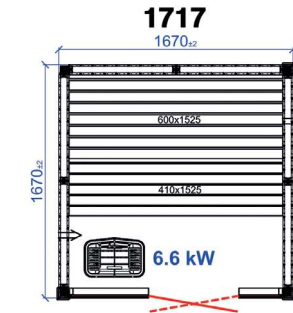

DIMENSIONS EXTÉRIURES :

1919 - 1925x1925x2090 mm
2217 - 2180x1670x2090 mm
2219 - 2180x1925x2090 mm
2222 - 2180x2180x2090 mm
2419 - 2435x1925x2090 mm

2422 - 2435x2180x2090 mm
2424 - 2435x2435x2090 mm
2719 - 2690x1925x2090 mm

 Panneau vitré avec ventilation
 Panneau vitré

SAUNA HARMONY TRADITION CORNER

DIMENSIONS EXTÉRIURES AVEC PORTE EN ANGLE :

- | | |
|----------------------------------|----------------------------------|
| 1414C - 1415x1415x2090 mm | 2219C - 2180x1925x2090 mm |
| 1717C - 1670x1670x2090 mm | 2222C - 2180x2180x2090 mm |
| 1917C - 1925x1670x2090 mm | 2424C - 2435x2435x2090 mm |
| 1919C - 1925x1925x2090 mm | |

 Panneau vitré avec ventilation

SAUNA HARMONY TRADITION GLASS FRONT

1712 - 1670x1160x2090 mm
1414 - 1415x1415x2090 mm
1717 - 1670x1670x2090 mm
1917 - 1925x1670x2090 mm

DIMENSIONS EXTERIEURES :
1919 - 1925x1925x2090 mm
2217 - 2180x1670x2090 mm
2219 - 2180x1925x2090 mm
2222 - 2180x2180x2090 mm

2419 - 2435x1925x2090 mm
2422 - 2435x2180x2090 mm
2719 - 2690x1925x2090 mm

SAUNA HARMONY TRADITION GLASS CORNER À DROITE

DIMENSIONS EXTÉRIURES :

- 1717 - 1670x1670x2090 mm
- 1917 - 1925x1670x2090 mm
- 1919 - 1925x1925x2090 mm
- 2217 - 2180x1670x2090 mm
- 2219 - 2180x1925x2090 mm
- 2222 - 2180x2180x2090 mm
- 2419 - 2435x1925x2090 mm
- 2422 - 2435x2180x2090 mm
- 2719 - 2690x1925x2090 mm