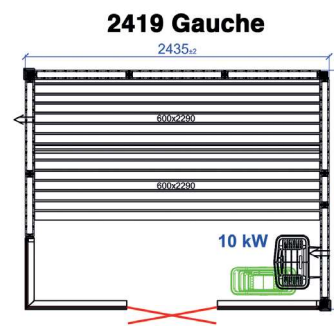

2419 - 2435x1925x2090 mm
2422 - 2435x2180x2090 mm
2719 - 2690x1925x2090 mm

SAUNA HARMONY TRADITION GLASS CORNER À DROITE

DIMENSIONS EXTÉRIURES :

- 1717 - 1670x1670x2090 mm
- 1917 - 1925x1670x2090 mm
- 1919 - 1925x1925x2090 mm
- 2217 - 2180x1670x2090 mm
- 2219 - 2180x1925x2090 mm
- 2222 - 2180x2180x2090 mm
- 2419 - 2435x1925x2090 mm
- 2422 - 2435x2180x2090 mm
- 2719 - 2690x1925x2090 mm

SAUNA HARMONY TRADITION GLASS CORNER À GAUCHE

DIMENSIONS EXTÉRIURES :

- 1717 - 1670x1670x2090 mm
- 1917 - 1925x1670x2090 mm
- 1919 - 1925x1925x2090 mm
- 2217 - 2180x1670x2090 mm
- 2219 - 2180x1925x2090 mm
- 2222 - 2180x2180x2090 mm
- 2419 - 2435x1925x2090 mm
- 2422 - 2435x2180x2090 mm
- 2719 - 2690x1925x2090 mm