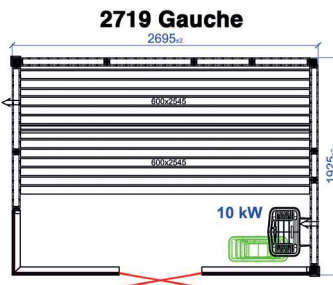

DIMENSIONS EXTÉRIURES :

1919 - 1925x1925x2090 mm
2217 - 2180x1670x2090 mm
2219 - 2180x1925x2090 mm
2222 - 2180x2180x2090 mm
2419 - 2435x1925x2090 mm

2422 - 2435x2180x2090 mm
2424 - 2435x2435x2090 mm
2719 - 2690x1925x2090 mm

 Panneau vitré avec ventilation
 Panneau vitré

SAUNA HARMONY TRADITION CORNER

DIMENSIONS EXTÉRIURES AVEC PORTE EN ANGLE :

- | | |
|----------------------------------|----------------------------------|
| 1414C - 1415x1415x2090 mm | 2219C - 2180x1925x2090 mm |
| 1717C - 1670x1670x2090 mm | 2222C - 2180x2180x2090 mm |
| 1917C - 1925x1670x2090 mm | 2424C - 2435x2435x2090 mm |
| 1919C - 1925x1925x2090 mm | |

2419 - 2435x1925x2090 mm
2422 - 2435x2180x2090 mm
2719 - 2690x1925x2090 mm

SAUNA HARMONY TRADITION GLASS CORNER À DROITE

DIMENSIONS EXTÉRIURES :

- 1717 - 1670x1670x2090 mm
- 1917 - 1925x1670x2090 mm
- 1919 - 1925x1925x2090 mm
- 2217 - 2180x1670x2090 mm
- 2219 - 2180x1925x2090 mm
- 2222 - 2180x2180x2090 mm
- 2419 - 2435x1925x2090 mm
- 2422 - 2435x2180x2090 mm
- 2719 - 2690x1925x2090 mm

SAUNA HARMONY TRADITION GLASS CORNER À GAUCHE

DIMENSIONS EXTÉRIURES :

- 1717 - 1670x1670x2090 mm
- 1917 - 1925x1670x2090 mm
- 1919 - 1925x1925x2090 mm
- 2217 - 2180x1670x2090 mm
- 2219 - 2180x1925x2090 mm
- 2222 - 2180x2180x2090 mm
- 2419 - 2435x1925x2090 mm
- 2422 - 2435x2180x2090 mm
- 2719 - 2690x1925x2090 mm