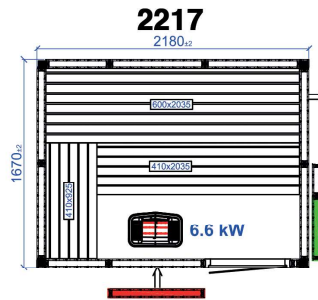

PORTE
En verre Sécurit de 8mm d'épaisseur
disponible en verre clair ou fumé,
sablé (en option)

SAUNA HARMONY TRADITION STANDARD

1212 - 1160x1160x2090 mm
1414 - 1415x1415x2090 mm
1712 - 1670x1160x2090 mm
1717 - 1670x1670x2090 mm
1917 - 1925x1670x2090 mm

DIMENSIONS EXTÉRIURES :

1919 - 1925x1925x2090 mm
2217 - 2180x1670x2090 mm
2219 - 2180x1925x2090 mm
2222 - 2180x2180x2090 mm
2419 - 2435x1925x2090 mm

2422 - 2435x2180x2090 mm
2424 - 2435x2435x2090 mm
2719 - 2690x1925x2090 mm