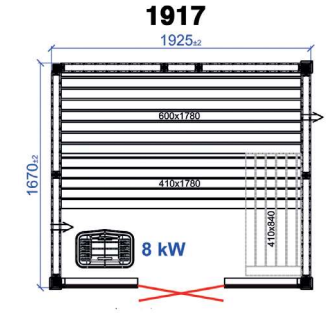

DIMENSIONS EXTÉRIURES :

1919 - 1925x1925x2090 mm
2217 - 2180x1670x2090 mm
2219 - 2180x1925x2090 mm
2222 - 2180x2180x2090 mm
2419 - 2435x1925x2090 mm

2422 - 2435x2180x2090 mm
2424 - 2435x2435x2090 mm
2719 - 2690x1925x2090 mm

 Panneau vitré avec ventilation
 Panneau vitré

SAUNA HARMONY TRADITION CORNER

DIMENSIONS EXTÉRIURES AVEC PORTE EN ANGLE :

- | | |
|----------------------------------|----------------------------------|
| 1414C - 1415x1415x2090 mm | 2219C - 2180x1925x2090 mm |
| 1717C - 1670x1670x2090 mm | 2222C - 2180x2180x2090 mm |
| 1917C - 1925x1670x2090 mm | 2424C - 2435x2435x2090 mm |
| 1919C - 1925x1925x2090 mm | |

 Panneau vitré avec ventilation

SAUNA HARMONY TRADITION GLASS FRONT

1712 - 1670x1160x2090 mm
1414 - 1415x1415x2090 mm
1717 - 1670x1670x2090 mm
1917 - 1925x1670x2090 mm

DIMENSIONS EXTERIEURES :
1919 - 1925x1925x2090 mm
2217 - 2180x1670x2090 mm
2219 - 2180x1925x2090 mm
2222 - 2180x2180x2090 mm

2419 - 2435x1925x2090 mm
2422 - 2435x2180x2090 mm
2719 - 2690x1925x2090 mm

SAUNA HARMONY TRADITION GLASS CORNER À DROITE

DIMENSIONS EXTÉRIURES :

- 1717 - 1670x1670x2090 mm
- 1917 - 1925x1670x2090 mm
- 1919 - 1925x1925x2090 mm
- 2217 - 2180x1670x2090 mm
- 2219 - 2180x1925x2090 mm
- 2222 - 2180x2180x2090 mm
- 2419 - 2435x1925x2090 mm
- 2422 - 2435x2180x2090 mm
- 2719 - 2690x1925x2090 mm