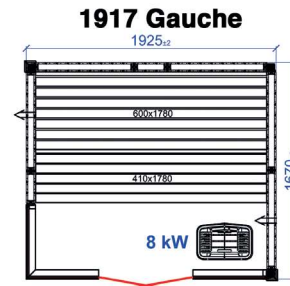

2419 - 2435x1925x2090 mm
2422 - 2435x2180x2090 mm
2719 - 2690x1925x2090 mm

SAUNA HARMONY TRADITION GLASS CORNER À DROITE

DIMENSIONS EXTÉRIURES :

- 1717 - 1670x1670x2090 mm
- 1917 - 1925x1670x2090 mm
- 1919 - 1925x1925x2090 mm
- 2217 - 2180x1670x2090 mm
- 2219 - 2180x1925x2090 mm
- 2222 - 2180x2180x2090 mm
- 2419 - 2435x1925x2090 mm
- 2422 - 2435x2180x2090 mm
- 2719 - 2690x1925x2090 mm

SAUNA HARMONY TRADITION GLASS CORNER À GAUCHE

DIMENSIONS EXTÉRIURES :

- 1717 - 1670x1670x2090 mm
- 1917 - 1925x1670x2090 mm
- 1919 - 1925x1925x2090 mm
- 2217 - 2180x1670x2090 mm
- 2219 - 2180x1925x2090 mm
- 2222 - 2180x2180x2090 mm
- 2419 - 2435x1925x2090 mm
- 2422 - 2435x2180x2090 mm
- 2719 - 2690x1925x2090 mm