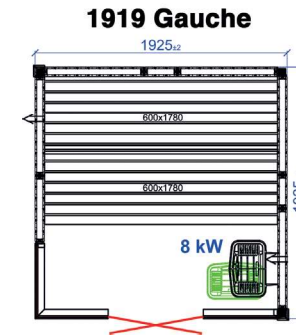

2419 - 2435x1925x2090 mm
2422 - 2435x2180x2090 mm
2719 - 2690x1925x2090 mm

SAUNA HARMONY TRADITION GLASS CORNER À DROITE

DIMENSIONS EXTÉRIURES :

- 1717 - 1670x1670x2090 mm
- 1917 - 1925x1670x2090 mm
- 1919 - 1925x1925x2090 mm
- 2217 - 2180x1670x2090 mm
- 2219 - 2180x1925x2090 mm
- 2222 - 2180x2180x2090 mm
- 2419 - 2435x1925x2090 mm
- 2422 - 2435x2180x2090 mm
- 2719 - 2690x1925x2090 mm

SAUNA HARMONY TRADITION GLASS CORNER À GAUCHE

DIMENSIONS EXTÉRIURES :

- 1717 - 1670x1670x2090 mm
- 1917 - 1925x1670x2090 mm
- 1919 - 1925x1925x2090 mm
- 2217 - 2180x1670x2090 mm
- 2219 - 2180x1925x2090 mm
- 2222 - 2180x2180x2090 mm
- 2419 - 2435x1925x2090 mm
- 2422 - 2435x2180x2090 mm
- 2719 - 2690x1925x2090 mm