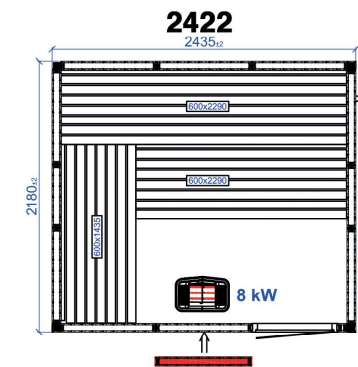

PORTE
En verre Sécurit de 8mm d'épaisseur
disponible en verre clair ou fumé,
sablé (en option)

SAUNA HARMONY TRADITION STANDARD

1212 - 1160x1160x2090 mm
1414 - 1415x1415x2090 mm
1712 - 1670x1160x2090 mm
1717 - 1670x1670x2090 mm
1917 - 1925x1670x2090 mm

DIMENSIONS EXTÉRIURES :

1919 - 1925x1925x2090 mm
2217 - 2180x1670x2090 mm
2219 - 2180x1925x2090 mm
2222 - 2180x2180x2090 mm
2419 - 2435x1925x2090 mm

2422 - 2435x2180x2090 mm
2424 - 2435x2435x2090 mm
2719 - 2690x1925x2090 mm