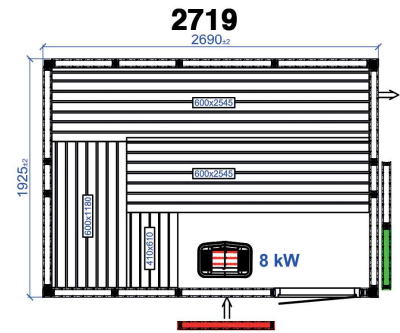

PORTE
En verre Sécurit de 8mm d'épaisseur
disponible en verre clair ou fumé,
sablé (en option)

SAUNA HARMONY TRADITION STANDARD

1212 - 1160x1160x2090 mm
1414 - 1415x1415x2090 mm
1712 - 1670x1160x2090 mm
1717 - 1670x1670x2090 mm
1917 - 1925x1670x2090 mm

DIMENSIONS EXTÉRIURES :

1919 - 1925x1925x2090 mm
2217 - 2180x1670x2090 mm
2219 - 2180x1925x2090 mm
2222 - 2180x2180x2090 mm
2419 - 2435x1925x2090 mm

2422 - 2435x2180x2090 mm
2424 - 2435x2435x2090 mm
2719 - 2690x1925x2090 mm