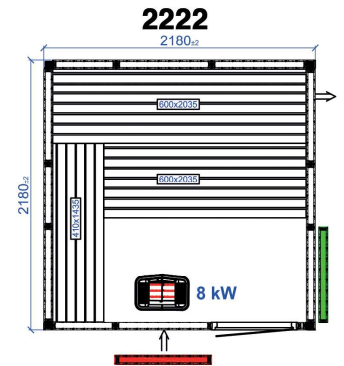

PORTE
En verre Sécurit de 8mm d'épaisseur
disponible en verre clair ou fumé,
sablé (en option)

SAUNA HARMONY TRADITION STANDARD

1212 - 1160x1160x2090 mm
1414 - 1415x1415x2090 mm
1712 - 1670x1160x2090 mm
1717 - 1670x1670x2090 mm
1917 - 1925x1670x2090 mm

DIMENSIONS EXTÉRIURES :

1919 - 1925x1925x2090 mm
2217 - 2180x1670x2090 mm
2219 - 2180x1925x2090 mm
2222 - 2180x2180x2090 mm
2419 - 2435x1925x2090 mm

2422 - 2435x2180x2090 mm
2424 - 2435x2435x2090 mm
2719 - 2690x1925x2090 mm