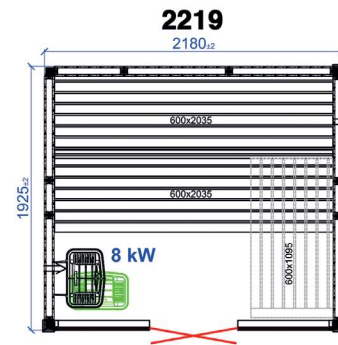

DIMENSIONS EXTÉRIURES :

1919 - 1925x1925x2090 mm
2217 - 2180x1670x2090 mm
2219 - 2180x1925x2090 mm
2222 - 2180x2180x2090 mm
2419 - 2435x1925x2090 mm

2422 - 2435x2180x2090 mm
2424 - 2435x2435x2090 mm
2719 - 2690x1925x2090 mm

 Panneau vitré avec ventilation
 Panneau vitré

SAUNA HARMONY TRADITION CORNER

DIMENSIONS EXTÉRIURES AVEC PORTE EN ANGLE :

- | | |
|----------------------------------|----------------------------------|
| 1414C - 1415x1415x2090 mm | 2219C - 2180x1925x2090 mm |
| 1717C - 1670x1670x2090 mm | 2222C - 2180x2180x2090 mm |
| 1917C - 1925x1670x2090 mm | 2424C - 2435x2435x2090 mm |
| 1919C - 1925x1925x2090 mm | |

 Panneau vitré avec ventilation

SAUNA HARMONY TRADITION GLASS FRONT

1712 - 1670x1160x2090 mm
1414 - 1415x1415x2090 mm
1717 - 1670x1670x2090 mm
1917 - 1925x1670x2090 mm

DIMENSIONS EXTERIEURES :
1919 - 1925x1925x2090 mm
2217 - 2180x1670x2090 mm
2219 - 2180x1925x2090 mm
2222 - 2180x2180x2090 mm

2419 - 2435x1925x2090 mm
2422 - 2435x2180x2090 mm
2719 - 2690x1925x2090 mm

SAUNA HARMONY TRADITION GLASS CORNER À DROITE

DIMENSIONS EXTÉRIURES :

- 1717 - 1670x1670x2090 mm
- 1917 - 1925x1670x2090 mm
- 1919 - 1925x1925x2090 mm
- 2217 - 2180x1670x2090 mm
- 2219 - 2180x1925x2090 mm
- 2222 - 2180x2180x2090 mm
- 2419 - 2435x1925x2090 mm
- 2422 - 2435x2180x2090 mm
- 2719 - 2690x1925x2090 mm