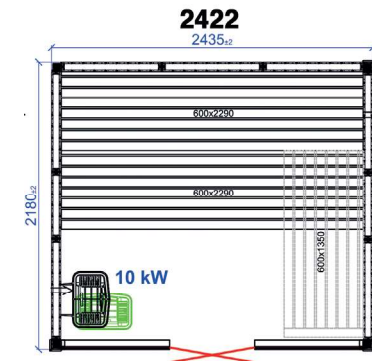

DIMENSIONS EXTÉRIURES :

1919 - 1925x1925x2090 mm
2217 - 2180x1670x2090 mm
2219 - 2180x1925x2090 mm
2222 - 2180x2180x2090 mm
2419 - 2435x1925x2090 mm

2422 - 2435x2180x2090 mm
2424 - 2435x2435x2090 mm
2719 - 2690x1925x2090 mm

 Panneau vitré avec ventilation
 Panneau vitré

SAUNA HARMONY TRADITION CORNER

DIMENSIONS EXTÉRIURES AVEC PORTE EN ANGLE :

- | | |
|----------------------------------|----------------------------------|
| 1414C - 1415x1415x2090 mm | 2219C - 2180x1925x2090 mm |
| 1717C - 1670x1670x2090 mm | 2222C - 2180x2180x2090 mm |
| 1917C - 1925x1670x2090 mm | 2424C - 2435x2435x2090 mm |
| 1919C - 1925x1925x2090 mm | |

 Panneau vitré avec ventilation

SAUNA HARMONY TRADITION GLASS FRONT

1712 - 1670x1160x2090 mm
1414 - 1415x1415x2090 mm
1717 - 1670x1670x2090 mm
1917 - 1925x1670x2090 mm

DIMENSIONS EXTERIEURES :
1919 - 1925x1925x2090 mm
2217 - 2180x1670x2090 mm
2219 - 2180x1925x2090 mm
2222 - 2180x2180x2090 mm

2419 - 2435x1925x2090 mm
2422 - 2435x2180x2090 mm
2719 - 2690x1925x2090 mm

SAUNA HARMONY TRADITION GLASS CORNER À DROITE

DIMENSIONS EXTÉRIURES :

- 1717 - 1670x1670x2090 mm
- 1917 - 1925x1670x2090 mm
- 1919 - 1925x1925x2090 mm
- 2217 - 2180x1670x2090 mm
- 2219 - 2180x1925x2090 mm
- 2222 - 2180x2180x2090 mm
- 2419 - 2435x1925x2090 mm
- 2422 - 2435x2180x2090 mm
- 2719 - 2690x1925x2090 mm