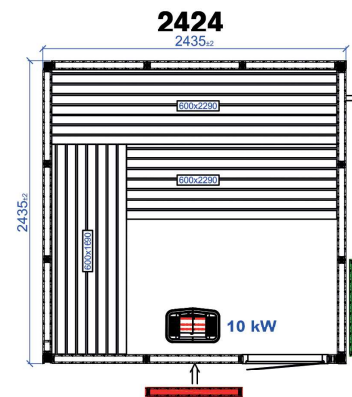

PORTE
En verre Sécurit de 8mm d'épaisseur
disponible en verre clair ou fumé,
sablé (en option)

SAUNA HARMONY TRADITION STANDARD

1212 - 1160x1160x2090 mm
1414 - 1415x1415x2090 mm
1712 - 1670x1160x2090 mm
1717 - 1670x1670x2090 mm
1917 - 1925x1670x2090 mm

DIMENSIONS EXTÉRIURES :

1919 - 1925x1925x2090 mm
2217 - 2180x1670x2090 mm
2219 - 2180x1925x2090 mm
2222 - 2180x2180x2090 mm
2419 - 2435x1925x2090 mm

2422 - 2435x2180x2090 mm
2424 - 2435x2435x2090 mm
2719 - 2690x1925x2090 mm