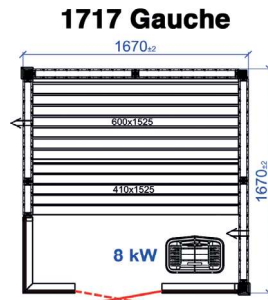

DIMENSIONS EXTÉRIURES :

1919 - 1925x1925x2090 mm
2217 - 2180x1670x2090 mm
2219 - 2180x1925x2090 mm
2222 - 2180x2180x2090 mm
2419 - 2435x1925x2090 mm

2422 - 2435x2180x2090 mm
2424 - 2435x2435x2090 mm
2719 - 2690x1925x2090 mm

 Panneau vitré avec ventilation
 Panneau vitré

SAUNA HARMONY TRADITION CORNER

DIMENSIONS EXTÉRIURES AVEC PORTE EN ANGLE :

- | | |
|----------------------------------|----------------------------------|
| 1414C - 1415x1415x2090 mm | 2219C - 2180x1925x2090 mm |
| 1717C - 1670x1670x2090 mm | 2222C - 2180x2180x2090 mm |
| 1917C - 1925x1670x2090 mm | 2424C - 2435x2435x2090 mm |
| 1919C - 1925x1925x2090 mm | |

2419 - 2435x1925x2090 mm
2422 - 2435x2180x2090 mm
2719 - 2690x1925x2090 mm

SAUNA HARMONY TRADITION GLASS CORNER À DROITE

DIMENSIONS EXTÉRIURES :

- 1717 - 1670x1670x2090 mm
- 1917 - 1925x1670x2090 mm
- 1919 - 1925x1925x2090 mm
- 2217 - 2180x1670x2090 mm
- 2219 - 2180x1925x2090 mm
- 2222 - 2180x2180x2090 mm
- 2419 - 2435x1925x2090 mm
- 2422 - 2435x2180x2090 mm
- 2719 - 2690x1925x2090 mm

SAUNA HARMONY TRADITION GLASS CORNER À GAUCHE

DIMENSIONS EXTÉRIURES :

- 1717 - 1670x1670x2090 mm
- 1917 - 1925x1670x2090 mm
- 1919 - 1925x1925x2090 mm
- 2217 - 2180x1670x2090 mm
- 2219 - 2180x1925x2090 mm
- 2222 - 2180x2180x2090 mm
- 2419 - 2435x1925x2090 mm
- 2422 - 2435x2180x2090 mm
- 2719 - 2690x1925x2090 mm