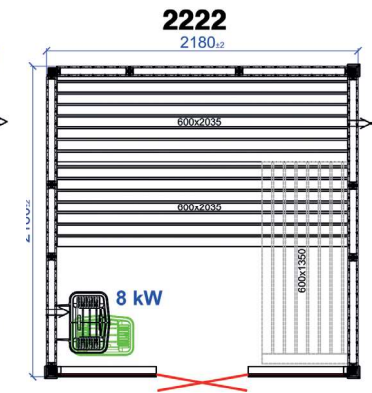

DIMENSIONS EXTÉRIURES :

1919 - 1925x1925x2090 mm
2217 - 2180x1670x2090 mm
2219 - 2180x1925x2090 mm
2222 - 2180x2180x2090 mm
2419 - 2435x1925x2090 mm

2422 - 2435x2180x2090 mm
2424 - 2435x2435x2090 mm
2719 - 2690x1925x2090 mm

 Panneau vitré avec ventilation
 Panneau vitré

SAUNA HARMONY TRADITION CORNER

DIMENSIONS EXTÉRIURES AVEC PORTE EN ANGLE :

- | | |
|----------------------------------|----------------------------------|
| 1414C - 1415x1415x2090 mm | 2219C - 2180x1925x2090 mm |
| 1717C - 1670x1670x2090 mm | 2222C - 2180x2180x2090 mm |
| 1917C - 1925x1670x2090 mm | 2424C - 2435x2435x2090 mm |
| 1919C - 1925x1925x2090 mm | |

 Panneau vitré avec ventilation

SAUNA HARMONY TRADITION GLASS FRONT

1712 - 1670x1160x2090 mm
1414 - 1415x1415x2090 mm
1717 - 1670x1670x2090 mm
1917 - 1925x1670x2090 mm

DIMENSIONS EXTERIEURES :
1919 - 1925x1925x2090 mm
2217 - 2180x1670x2090 mm
2219 - 2180x1925x2090 mm
2222 - 2180x2180x2090 mm

2419 - 2435x1925x2090 mm
2422 - 2435x2180x2090 mm
2719 - 2690x1925x2090 mm

SAUNA HARMONY TRADITION GLASS CORNER À DROITE

DIMENSIONS EXTÉRIURES :

- 1717 - 1670x1670x2090 mm
- 1917 - 1925x1670x2090 mm
- 1919 - 1925x1925x2090 mm
- 2217 - 2180x1670x2090 mm
- 2219 - 2180x1925x2090 mm
- 2222 - 2180x2180x2090 mm
- 2419 - 2435x1925x2090 mm
- 2422 - 2435x2180x2090 mm
- 2719 - 2690x1925x2090 mm