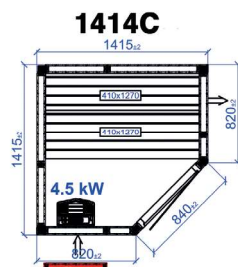

SAUNA HARMONY TRADITION CORNER

DIMENSIONS EXTÉRIURES AVEC PORTE EN ANGLE :

1414C - 1415x1415x2090 mm	2219C - 2180x1925x2090 mm
1717C - 1670x1670x2090 mm	2222C - 2180x2180x2090 mm
1917C - 1925x1670x2090 mm	2424C - 2435x2435x2090 mm
1919C - 1925x1925x2090 mm	

Panneau vitré avec ventilation