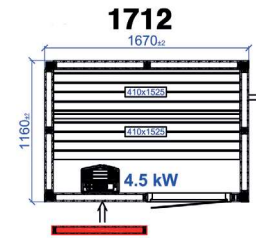

PORTE
En verre Sécurit de 8mm d'épaisseur
disponible en verre clair ou fumé,
sablé (en option)

SAUNA HARMONY TRADITION STANDARD

1212 - 1160x1160x2090 mm
1414 - 1415x1415x2090 mm
1712 - 1670x1160x2090 mm
1717 - 1670x1670x2090 mm
1917 - 1925x1670x2090 mm

DIMENSIONS EXTÉRIURES :

1919 - 1925x1925x2090 mm
2217 - 2180x1670x2090 mm
2219 - 2180x1925x2090 mm
2222 - 2180x2180x2090 mm
2419 - 2435x1925x2090 mm

2422 - 2435x2180x2090 mm
2424 - 2435x2435x2090 mm
2719 - 2690x1925x2090 mm