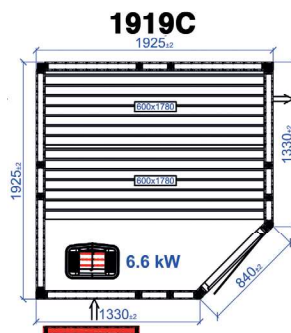

PORTE
En verre Sécurit de 8mm d'épaisseur
disponible en verre clair ou fumé,
sablé (en option)

SAUNA HARMONY TRADITION STANDARD

1212 - 1160x1160x2090 mm
1414 - 1415x1415x2090 mm
1712 - 1670x1160x2090 mm
1717 - 1670x1670x2090 mm
1917 - 1925x1670x2090 mm

DIMENSIONS EXTÉRIURES :

1919 - 1925x1925x2090 mm
2217 - 2180x1670x2090 mm
2219 - 2180x1925x2090 mm
2222 - 2180x2180x2090 mm
2419 - 2435x1925x2090 mm

2422 - 2435x2180x2090 mm
2424 - 2435x2435x2090 mm
2719 - 2690x1925x2090 mm

 Panneau vitré avec ventilation
 Panneau vitré

SAUNA HARMONY TRADITION CORNER

DIMENSIONS EXTÉRIURES AVEC PORTE EN ANGLE :

- | | |
|----------------------------------|----------------------------------|
| 1414C - 1415x1415x2090 mm | 2219C - 2180x1925x2090 mm |
| 1717C - 1670x1670x2090 mm | 2222C - 2180x2180x2090 mm |
| 1917C - 1925x1670x2090 mm | 2424C - 2435x2435x2090 mm |
| 1919C - 1925x1925x2090 mm | |