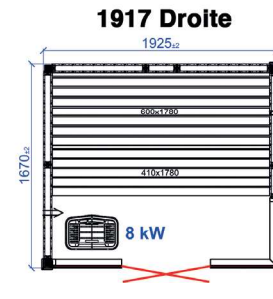

DIMENSIONS EXTÉRIURES :

1919 - 1925x1925x2090 mm
2217 - 2180x1670x2090 mm
2219 - 2180x1925x2090 mm
2222 - 2180x2180x2090 mm
2419 - 2435x1925x2090 mm

2422 - 2435x2180x2090 mm
2424 - 2435x2435x2090 mm
2719 - 2690x1925x2090 mm

 Panneau vitré avec ventilation
 Panneau vitré

SAUNA HARMONY TRADITION CORNER

DIMENSIONS EXTÉRIURES AVEC PORTE EN ANGLE :

- | | |
|----------------------------------|----------------------------------|
| 1414C - 1415x1415x2090 mm | 2219C - 2180x1925x2090 mm |
| 1717C - 1670x1670x2090 mm | 2222C - 2180x2180x2090 mm |
| 1917C - 1925x1670x2090 mm | 2424C - 2435x2435x2090 mm |
| 1919C - 1925x1925x2090 mm | |

 Panneau vitré avec ventilation

SAUNA HARMONY TRADITION GLASS FRONT

1712 - 1670x1160x2090 mm
1414 - 1415x1415x2090 mm
1717 - 1670x1670x2090 mm
1917 - 1925x1670x2090 mm

DIMENSIONS EXTERIEURES :
1919 - 1925x1925x2090 mm
2217 - 2180x1670x2090 mm
2219 - 2180x1925x2090 mm
2222 - 2180x2180x2090 mm

2419 - 2435x1925x2090 mm
2422 - 2435x2180x2090 mm
2719 - 2690x1925x2090 mm

SAUNA HARMONY TRADITION GLASS CORNER À DROITE

DIMENSIONS EXTÉRIURES :

- 1717 - 1670x1670x2090 mm
- 1917 - 1925x1670x2090 mm
- 1919 - 1925x1925x2090 mm
- 2217 - 2180x1670x2090 mm
- 2219 - 2180x1925x2090 mm
- 2222 - 2180x2180x2090 mm
- 2419 - 2435x1925x2090 mm
- 2422 - 2435x2180x2090 mm
- 2719 - 2690x1925x2090 mm