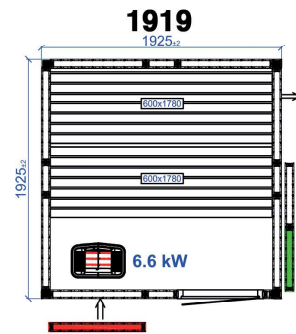

PORTE
En verre Sécurit de 8mm d'épaisseur
disponible en verre clair ou fumé,
sablé (en option)

SAUNA HARMONY TRADITION STANDARD

1212 - 1160x1160x2090 mm
1414 - 1415x1415x2090 mm
1712 - 1670x1160x2090 mm
1717 - 1670x1670x2090 mm
1917 - 1925x1670x2090 mm

DIMENSIONS EXTÉRIURES :

1919 - 1925x1925x2090 mm
2217 - 2180x1670x2090 mm
2219 - 2180x1925x2090 mm
2222 - 2180x2180x2090 mm
2419 - 2435x1925x2090 mm

2422 - 2435x2180x2090 mm
2424 - 2435x2435x2090 mm
2719 - 2690x1925x2090 mm