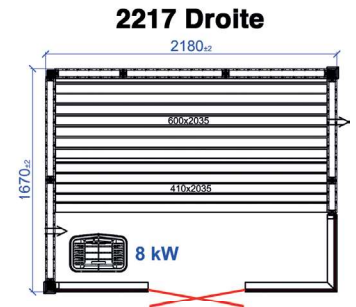

 Panneau vitré avec ventilation
 Panneau vitré

SAUNA HARMONY TRADITION CORNER

DIMENSIONS EXTÉRIURES AVEC PORTE EN ANGLE :

- | | |
|----------------------------------|----------------------------------|
| 1414C - 1415x1415x2090 mm | 2219C - 2180x1925x2090 mm |
| 1717C - 1670x1670x2090 mm | 2222C - 2180x2180x2090 mm |
| 1917C - 1925x1670x2090 mm | 2424C - 2435x2435x2090 mm |
| 1919C - 1925x1925x2090 mm | |

 Panneau vitré avec ventilation

SAUNA HARMONY TRADITION GLASS FRONT

1712 - 1670x1160x2090 mm
1414 - 1415x1415x2090 mm
1717 - 1670x1670x2090 mm
1917 - 1925x1670x2090 mm

DIMENSIONS EXTERIEURES :
1919 - 1925x1925x2090 mm
2217 - 2180x1670x2090 mm
2219 - 2180x1925x2090 mm
2222 - 2180x2180x2090 mm

2419 - 2435x1925x2090 mm
2422 - 2435x2180x2090 mm
2719 - 2690x1925x2090 mm

SAUNA HARMONY TRADITION GLASS CORNER À DROITE

DIMENSIONS EXTÉRIURES :

- 1717 - 1670x1670x2090 mm
- 1917 - 1925x1670x2090 mm
- 1919 - 1925x1925x2090 mm
- 2217 - 2180x1670x2090 mm
- 2219 - 2180x1925x2090 mm
- 2222 - 2180x2180x2090 mm
- 2419 - 2435x1925x2090 mm
- 2422 - 2435x2180x2090 mm
- 2719 - 2690x1925x2090 mm

SAUNA HARMONY TRADITION GLASS CORNER À GAUCHE

DIMENSIONS EXTÉRIURES :

- 1717 - 1670x1670x2090 mm
- 1917 - 1925x1670x2090 mm
- 1919 - 1925x1925x2090 mm
- 2217 - 2180x1670x2090 mm
- 2219 - 2180x1925x2090 mm
- 2222 - 2180x2180x2090 mm
- 2419 - 2435x1925x2090 mm
- 2422 - 2435x2180x2090 mm
- 2719 - 2690x1925x2090 mm