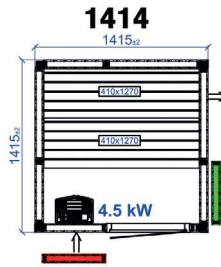

PORTE
En verre Sécurit de 8mm d'épaisseur
disponible en verre clair ou fumé,
sablé (en option)

SAUNA HARMONY TRADITION STANDARD

1212 - 1160x1160x2090 mm
1414 - 1415x1415x2090 mm
1712 - 1670x1160x2090 mm
1717 - 1670x1670x2090 mm
1917 - 1925x1670x2090 mm

DIMENSIONS EXTÉRIURES :

1919 - 1925x1925x2090 mm
2217 - 2180x1670x2090 mm
2219 - 2180x1925x2090 mm
2222 - 2180x2180x2090 mm
2419 - 2435x1925x2090 mm

2422 - 2435x2180x2090 mm
2424 - 2435x2435x2090 mm
2719 - 2690x1925x2090 mm