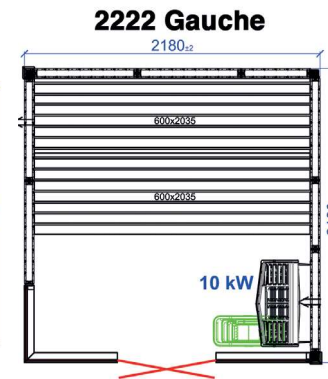

2419 - 2435x1925x2090 mm
2422 - 2435x2180x2090 mm
2719 - 2690x1925x2090 mm

SAUNA HARMONY TRADITION GLASS CORNER À DROITE

DIMENSIONS EXTÉRIURES :

- 1717 - 1670x1670x2090 mm
- 1917 - 1925x1670x2090 mm
- 1919 - 1925x1925x2090 mm
- 2217 - 2180x1670x2090 mm
- 2219 - 2180x1925x2090 mm
- 2222 - 2180x2180x2090 mm
- 2419 - 2435x1925x2090 mm
- 2422 - 2435x2180x2090 mm
- 2719 - 2690x1925x2090 mm

SAUNA HARMONY TRADITION GLASS CORNER À GAUCHE

DIMENSIONS EXTÉRIURES :

- 1717 - 1670x1670x2090 mm
- 1917 - 1925x1670x2090 mm
- 1919 - 1925x1925x2090 mm
- 2217 - 2180x1670x2090 mm
- 2219 - 2180x1925x2090 mm
- 2222 - 2180x2180x2090 mm
- 2419 - 2435x1925x2090 mm
- 2422 - 2435x2180x2090 mm
- 2719 - 2690x1925x2090 mm