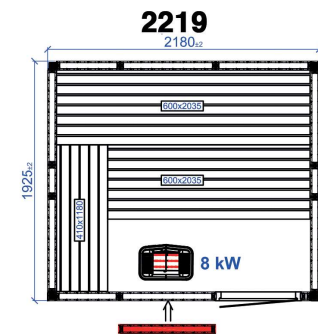

PORTE
En verre Sécurit de 8mm d'épaisseur
disponible en verre clair ou fumé,
sablé (en option)

SAUNA HARMONY TRADITION STANDARD

1212 - 1160x1160x2090 mm
1414 - 1415x1415x2090 mm
1712 - 1670x1160x2090 mm
1717 - 1670x1670x2090 mm
1917 - 1925x1670x2090 mm

DIMENSIONS EXTÉRIURES :

1919 - 1925x1925x2090 mm
2217 - 2180x1670x2090 mm
2219 - 2180x1925x2090 mm
2222 - 2180x2180x2090 mm
2419 - 2435x1925x2090 mm

2422 - 2435x2180x2090 mm
2424 - 2435x2435x2090 mm
2719 - 2690x1925x2090 mm