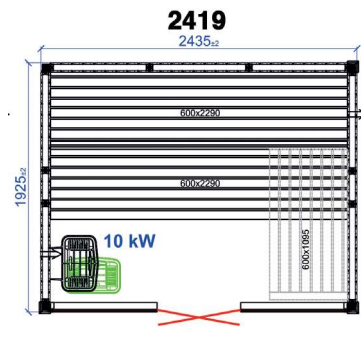

SAUNA HARMONY TRADITION GLASS FRONT

1712 - 1670x1160x2090 mm
1414 - 1415x1415x2090 mm
1717 - 1670x1670x2090 mm
1917 - 1925x1670x2090 mm

DIMENSIONS EXTERIEURES :
1919 - 1925x1925x2090 mm
2217 - 2180x1670x2090 mm
2219 - 2180x1925x2090 mm
2222 - 2180x2180x2090 mm

2419 - 2435x1925x2090 mm
2422 - 2435x2180x2090 mm
2719 - 2690x1925x2090 mm