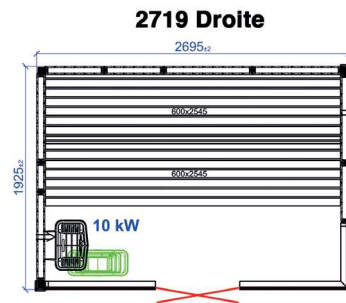

 Panneau vitré avec ventilation
 Panneau vitré

SAUNA HARMONY TRADITION CORNER

DIMENSIONS EXTÉRIURES AVEC PORTE EN ANGLE :

- | | |
|----------------------------------|----------------------------------|
| 1414C - 1415x1415x2090 mm | 2219C - 2180x1925x2090 mm |
| 1717C - 1670x1670x2090 mm | 2222C - 2180x2180x2090 mm |
| 1917C - 1925x1670x2090 mm | 2424C - 2435x2435x2090 mm |
| 1919C - 1925x1925x2090 mm | |

 Panneau vitré avec ventilation

SAUNA HARMONY TRADITION GLASS FRONT

1712 - 1670x1160x2090 mm
1414 - 1415x1415x2090 mm
1717 - 1670x1670x2090 mm
1917 - 1925x1670x2090 mm

DIMENSIONS EXTERIEURES :
1919 - 1925x1925x2090 mm
2217 - 2180x1670x2090 mm
2219 - 2180x1925x2090 mm
2222 - 2180x2180x2090 mm

2419 - 2435x1925x2090 mm
2422 - 2435x2180x2090 mm
2719 - 2690x1925x2090 mm

SAUNA HARMONY TRADITION GLASS CORNER À DROITE

DIMENSIONS EXTÉRIURES :

- 1717 - 1670x1670x2090 mm
- 1917 - 1925x1670x2090 mm
- 1919 - 1925x1925x2090 mm
- 2217 - 2180x1670x2090 mm
- 2219 - 2180x1925x2090 mm
- 2222 - 2180x2180x2090 mm
- 2419 - 2435x1925x2090 mm
- 2422 - 2435x2180x2090 mm
- 2719 - 2690x1925x2090 mm

SAUNA HARMONY TRADITION GLASS CORNER À GAUCHE

DIMENSIONS EXTÉRIURES :

- 1717 - 1670x1670x2090 mm
- 1917 - 1925x1670x2090 mm
- 1919 - 1925x1925x2090 mm
- 2217 - 2180x1670x2090 mm
- 2219 - 2180x1925x2090 mm
- 2222 - 2180x2180x2090 mm
- 2419 - 2435x1925x2090 mm
- 2422 - 2435x2180x2090 mm
- 2719 - 2690x1925x2090 mm