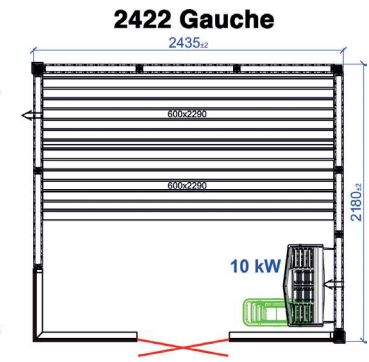

DIMENSIONS EXTÉRIURES :

1919 - 1925x1925x2090 mm
2217 - 2180x1670x2090 mm
2219 - 2180x1925x2090 mm
2222 - 2180x2180x2090 mm
2419 - 2435x1925x2090 mm

2422 - 2435x2180x2090 mm
2424 - 2435x2435x2090 mm
2719 - 2690x1925x2090 mm

 Panneau vitré avec ventilation
 Panneau vitré

SAUNA HARMONY TRADITION CORNER

DIMENSIONS EXTÉRIURES AVEC PORTE EN ANGLE :

- | | |
|----------------------------------|----------------------------------|
| 1414C - 1415x1415x2090 mm | 2219C - 2180x1925x2090 mm |
| 1717C - 1670x1670x2090 mm | 2222C - 2180x2180x2090 mm |
| 1917C - 1925x1670x2090 mm | 2424C - 2435x2435x2090 mm |
| 1919C - 1925x1925x2090 mm | |

2419 - 2435x1925x2090 mm
2422 - 2435x2180x2090 mm
2719 - 2690x1925x2090 mm

SAUNA HARMONY TRADITION GLASS CORNER À DROITE

DIMENSIONS EXTÉRIURES :

- 1717 - 1670x1670x2090 mm
- 1917 - 1925x1670x2090 mm
- 1919 - 1925x1925x2090 mm
- 2217 - 2180x1670x2090 mm
- 2219 - 2180x1925x2090 mm
- 2222 - 2180x2180x2090 mm
- 2419 - 2435x1925x2090 mm
- 2422 - 2435x2180x2090 mm
- 2719 - 2690x1925x2090 mm

SAUNA HARMONY TRADITION GLASS CORNER À GAUCHE

DIMENSIONS EXTÉRIURES :

- 1717 - 1670x1670x2090 mm
- 1917 - 1925x1670x2090 mm
- 1919 - 1925x1925x2090 mm
- 2217 - 2180x1670x2090 mm
- 2219 - 2180x1925x2090 mm
- 2222 - 2180x2180x2090 mm
- 2419 - 2435x1925x2090 mm
- 2422 - 2435x2180x2090 mm
- 2719 - 2690x1925x2090 mm