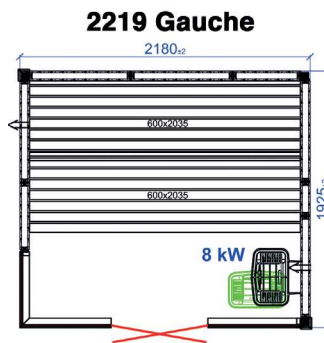

2419 - 2435x1925x2090 mm
2422 - 2435x2180x2090 mm
2719 - 2690x1925x2090 mm

SAUNA HARMONY TRADITION GLASS CORNER À DROITE

DIMENSIONS EXTÉRIURES :

- 1717 - 1670x1670x2090 mm
- 1917 - 1925x1670x2090 mm
- 1919 - 1925x1925x2090 mm
- 2217 - 2180x1670x2090 mm
- 2219 - 2180x1925x2090 mm
- 2222 - 2180x2180x2090 mm
- 2419 - 2435x1925x2090 mm
- 2422 - 2435x2180x2090 mm
- 2719 - 2690x1925x2090 mm

SAUNA HARMONY TRADITION GLASS CORNER À GAUCHE

DIMENSIONS EXTÉRIURES :

- 1717 - 1670x1670x2090 mm
- 1917 - 1925x1670x2090 mm
- 1919 - 1925x1925x2090 mm
- 2217 - 2180x1670x2090 mm
- 2219 - 2180x1925x2090 mm
- 2222 - 2180x2180x2090 mm
- 2419 - 2435x1925x2090 mm
- 2422 - 2435x2180x2090 mm
- 2719 - 2690x1925x2090 mm