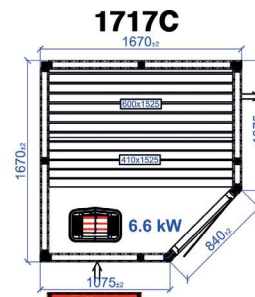

PORTE
En verre Sécurit de 8mm d'épaisseur
disponible en verre clair ou fumé,
sablé (en option)

SAUNA HARMONY TRADITION STANDARD

1212 - 1160x1160x2090 mm
1414 - 1415x1415x2090 mm
1712 - 1670x1160x2090 mm
1717 - 1670x1670x2090 mm
1917 - 1925x1670x2090 mm

DIMENSIONS EXTÉRIURES :

1919 - 1925x1925x2090 mm
2217 - 2180x1670x2090 mm
2219 - 2180x1925x2090 mm
2222 - 2180x2180x2090 mm
2419 - 2435x1925x2090 mm

2422 - 2435x2180x2090 mm
2424 - 2435x2435x2090 mm
2719 - 2690x1925x2090 mm

 Panneau vitré avec ventilation
 Panneau vitré

SAUNA HARMONY TRADITION CORNER

DIMENSIONS EXTÉRIURES AVEC PORTE EN ANGLE :

- | | |
|----------------------------------|----------------------------------|
| 1414C - 1415x1415x2090 mm | 2219C - 2180x1925x2090 mm |
| 1717C - 1670x1670x2090 mm | 2222C - 2180x2180x2090 mm |
| 1917C - 1925x1670x2090 mm | 2424C - 2435x2435x2090 mm |
| 1919C - 1925x1925x2090 mm | |