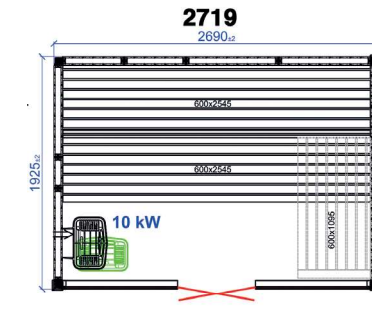

DIMENSIONS EXTÉRIURES :

1919 - 1925x1925x2090 mm
2217 - 2180x1670x2090 mm
2219 - 2180x1925x2090 mm
2222 - 2180x2180x2090 mm
2419 - 2435x1925x2090 mm

2422 - 2435x2180x2090 mm
2424 - 2435x2435x2090 mm
2719 - 2690x1925x2090 mm

 Panneau vitré avec ventilation
 Panneau vitré

SAUNA HARMONY TRADITION CORNER

DIMENSIONS EXTÉRIURES AVEC PORTE EN ANGLE :

- | | |
|----------------------------------|----------------------------------|
| 1414C - 1415x1415x2090 mm | 2219C - 2180x1925x2090 mm |
| 1717C - 1670x1670x2090 mm | 2222C - 2180x2180x2090 mm |
| 1917C - 1925x1670x2090 mm | 2424C - 2435x2435x2090 mm |
| 1919C - 1925x1925x2090 mm | |

 Panneau vitré avec ventilation

SAUNA HARMONY TRADITION GLASS FRONT

1712 - 1670x1160x2090 mm
1414 - 1415x1415x2090 mm
1717 - 1670x1670x2090 mm
1917 - 1925x1670x2090 mm

DIMENSIONS EXTERIEURES :
1919 - 1925x1925x2090 mm
2217 - 2180x1670x2090 mm
2219 - 2180x1925x2090 mm
2222 - 2180x2180x2090 mm

2419 - 2435x1925x2090 mm
2422 - 2435x2180x2090 mm
2719 - 2690x1925x2090 mm

SAUNA HARMONY TRADITION GLASS CORNER À DROITE

DIMENSIONS EXTÉRIURES :

- 1717 - 1670x1670x2090 mm
- 1917 - 1925x1670x2090 mm
- 1919 - 1925x1925x2090 mm
- 2217 - 2180x1670x2090 mm
- 2219 - 2180x1925x2090 mm
- 2222 - 2180x2180x2090 mm
- 2419 - 2435x1925x2090 mm
- 2422 - 2435x2180x2090 mm
- 2719 - 2690x1925x2090 mm