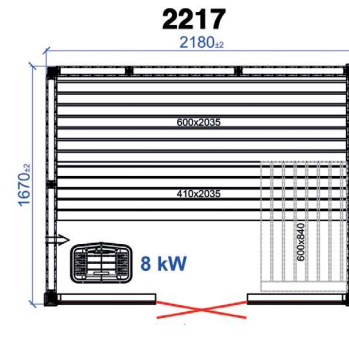

DIMENSIONS EXTÉRIURES :

1919 - 1925x1925x2090 mm
2217 - 2180x1670x2090 mm
2219 - 2180x1925x2090 mm
2222 - 2180x2180x2090 mm
2419 - 2435x1925x2090 mm

2422 - 2435x2180x2090 mm
2424 - 2435x2435x2090 mm
2719 - 2690x1925x2090 mm

 Panneau vitré avec ventilation
 Panneau vitré

SAUNA HARMONY TRADITION CORNER

DIMENSIONS EXTÉRIURES AVEC PORTE EN ANGLE :

- | | |
|----------------------------------|----------------------------------|
| 1414C - 1415x1415x2090 mm | 2219C - 2180x1925x2090 mm |
| 1717C - 1670x1670x2090 mm | 2222C - 2180x2180x2090 mm |
| 1917C - 1925x1670x2090 mm | 2424C - 2435x2435x2090 mm |
| 1919C - 1925x1925x2090 mm | |

 Panneau vitré avec ventilation

SAUNA HARMONY TRADITION GLASS FRONT

1712 - 1670x1160x2090 mm
1414 - 1415x1415x2090 mm
1717 - 1670x1670x2090 mm
1917 - 1925x1670x2090 mm

DIMENSIONS EXTERIEURES :
1919 - 1925x1925x2090 mm
2217 - 2180x1670x2090 mm
2219 - 2180x1925x2090 mm
2222 - 2180x2180x2090 mm

2419 - 2435x1925x2090 mm
2422 - 2435x2180x2090 mm
2719 - 2690x1925x2090 mm

SAUNA HARMONY TRADITION GLASS CORNER À DROITE

DIMENSIONS EXTÉRIURES :

- 1717 - 1670x1670x2090 mm
- 1917 - 1925x1670x2090 mm
- 1919 - 1925x1925x2090 mm
- 2217 - 2180x1670x2090 mm
- 2219 - 2180x1925x2090 mm
- 2222 - 2180x2180x2090 mm
- 2419 - 2435x1925x2090 mm
- 2422 - 2435x2180x2090 mm
- 2719 - 2690x1925x2090 mm