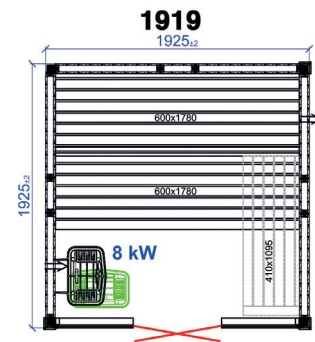

SAUNA HARMONY TRADITION GLASS FRONT

1712 - 1670x1160x2090 mm
1414 - 1415x1415x2090 mm
1717 - 1670x1670x2090 mm
1917 - 1925x1670x2090 mm

DIMENSIONS EXTERIEURES :
1919 - 1925x1925x2090 mm
2217 - 2180x1670x2090 mm
2219 - 2180x1925x2090 mm
2222 - 2180x2180x2090 mm

2419 - 2435x1925x2090 mm
2422 - 2435x2180x2090 mm
2719 - 2690x1925x2090 mm