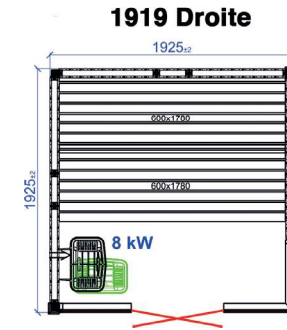

DIMENSIONS EXTÉRIURES :

1919 - 1925x1925x2090 mm
2217 - 2180x1670x2090 mm
2219 - 2180x1925x2090 mm
2222 - 2180x2180x2090 mm
2419 - 2435x1925x2090 mm

2422 - 2435x2180x2090 mm
2424 - 2435x2435x2090 mm
2719 - 2690x1925x2090 mm

 Panneau vitré avec ventilation
 Panneau vitré

SAUNA HARMONY TRADITION CORNER

DIMENSIONS EXTÉRIURES AVEC PORTE EN ANGLE :

- | | |
|----------------------------------|----------------------------------|
| 1414C - 1415x1415x2090 mm | 2219C - 2180x1925x2090 mm |
| 1717C - 1670x1670x2090 mm | 2222C - 2180x2180x2090 mm |
| 1917C - 1925x1670x2090 mm | 2424C - 2435x2435x2090 mm |
| 1919C - 1925x1925x2090 mm | |

 Panneau vitré avec ventilation

SAUNA HARMONY TRADITION GLASS FRONT

1712 - 1670x1160x2090 mm
1414 - 1415x1415x2090 mm
1717 - 1670x1670x2090 mm
1917 - 1925x1670x2090 mm

DIMENSIONS EXTERIEURES :
1919 - 1925x1925x2090 mm
2217 - 2180x1670x2090 mm
2219 - 2180x1925x2090 mm
2222 - 2180x2180x2090 mm

2419 - 2435x1925x2090 mm
2422 - 2435x2180x2090 mm
2719 - 2690x1925x2090 mm

SAUNA HARMONY TRADITION GLASS CORNER À DROITE

DIMENSIONS EXTÉRIURES :

- 1717 - 1670x1670x2090 mm
- 1917 - 1925x1670x2090 mm
- 1919 - 1925x1925x2090 mm
- 2217 - 2180x1670x2090 mm
- 2219 - 2180x1925x2090 mm
- 2222 - 2180x2180x2090 mm
- 2419 - 2435x1925x2090 mm
- 2422 - 2435x2180x2090 mm
- 2719 - 2690x1925x2090 mm