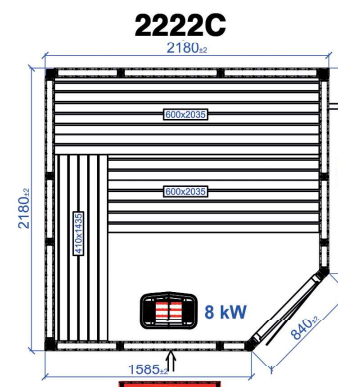

SAUNA HARMONY TRADITION CORNER

DIMENSIONS EXTÉRIURES AVEC PORTE EN ANGLE :

1414C - 1415x1415x2090 mm	2219C - 2180x1925x2090 mm
1717C - 1670x1670x2090 mm	2222C - 2180x2180x2090 mm
1917C - 1925x1670x2090 mm	2424C - 2435x2435x2090 mm
1919C - 1925x1925x2090 mm	

Panneau vitré avec ventilation