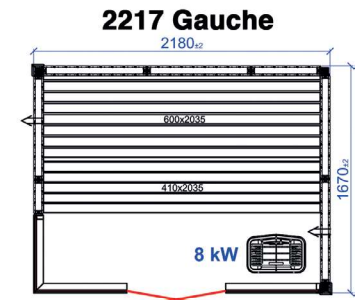

DIMENSIONS EXTÉRIURES :

1919 - 1925x1925x2090 mm
2217 - 2180x1670x2090 mm
2219 - 2180x1925x2090 mm
2222 - 2180x2180x2090 mm
2419 - 2435x1925x2090 mm

2422 - 2435x2180x2090 mm
2424 - 2435x2435x2090 mm
2719 - 2690x1925x2090 mm

 Panneau vitré avec ventilation
 Panneau vitré

SAUNA HARMONY TRADITION CORNER

DIMENSIONS EXTÉRIURES AVEC PORTE EN ANGLE :

- | | |
|----------------------------------|----------------------------------|
| 1414C - 1415x1415x2090 mm | 2219C - 2180x1925x2090 mm |
| 1717C - 1670x1670x2090 mm | 2222C - 2180x2180x2090 mm |
| 1917C - 1925x1670x2090 mm | 2424C - 2435x2435x2090 mm |
| 1919C - 1925x1925x2090 mm | |

2419 - 2435x1925x2090 mm
2422 - 2435x2180x2090 mm
2719 - 2690x1925x2090 mm

SAUNA HARMONY TRADITION GLASS CORNER À DROITE

DIMENSIONS EXTÉRIURES :

- 1717 - 1670x1670x2090 mm
- 1917 - 1925x1670x2090 mm
- 1919 - 1925x1925x2090 mm
- 2217 - 2180x1670x2090 mm
- 2219 - 2180x1925x2090 mm
- 2222 - 2180x2180x2090 mm
- 2419 - 2435x1925x2090 mm
- 2422 - 2435x2180x2090 mm
- 2719 - 2690x1925x2090 mm

SAUNA HARMONY TRADITION GLASS CORNER À GAUCHE

DIMENSIONS EXTÉRIURES :

- 1717 - 1670x1670x2090 mm
- 1917 - 1925x1670x2090 mm
- 1919 - 1925x1925x2090 mm
- 2217 - 2180x1670x2090 mm
- 2219 - 2180x1925x2090 mm
- 2222 - 2180x2180x2090 mm
- 2419 - 2435x1925x2090 mm
- 2422 - 2435x2180x2090 mm
- 2719 - 2690x1925x2090 mm