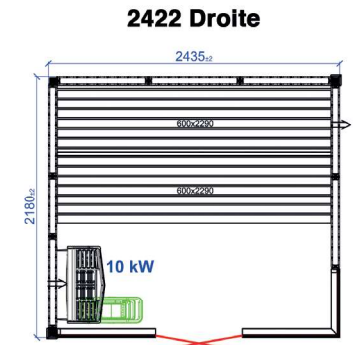

DIMENSIONS EXTÉRIURES :

1919 - 1925x1925x2090 mm
2217 - 2180x1670x2090 mm
2219 - 2180x1925x2090 mm
2222 - 2180x2180x2090 mm
2419 - 2435x1925x2090 mm

2422 - 2435x2180x2090 mm
2424 - 2435x2435x2090 mm
2719 - 2690x1925x2090 mm

 Panneau vitré avec ventilation
 Panneau vitré

SAUNA HARMONY TRADITION CORNER

DIMENSIONS EXTÉRIURES AVEC PORTE EN ANGLE :

- | | |
|----------------------------------|----------------------------------|
| 1414C - 1415x1415x2090 mm | 2219C - 2180x1925x2090 mm |
| 1717C - 1670x1670x2090 mm | 2222C - 2180x2180x2090 mm |
| 1917C - 1925x1670x2090 mm | 2424C - 2435x2435x2090 mm |
| 1919C - 1925x1925x2090 mm | |

 Panneau vitré avec ventilation

SAUNA HARMONY TRADITION GLASS FRONT

1712 - 1670x1160x2090 mm
1414 - 1415x1415x2090 mm
1717 - 1670x1670x2090 mm
1917 - 1925x1670x2090 mm

DIMENSIONS EXTERIEURES :
1919 - 1925x1925x2090 mm
2217 - 2180x1670x2090 mm
2219 - 2180x1925x2090 mm
2222 - 2180x2180x2090 mm

2419 - 2435x1925x2090 mm
2422 - 2435x2180x2090 mm
2719 - 2690x1925x2090 mm

SAUNA HARMONY TRADITION GLASS CORNER À DROITE

DIMENSIONS EXTÉRIURES :

- 1717 - 1670x1670x2090 mm
- 1917 - 1925x1670x2090 mm
- 1919 - 1925x1925x2090 mm
- 2217 - 2180x1670x2090 mm
- 2219 - 2180x1925x2090 mm
- 2222 - 2180x2180x2090 mm
- 2419 - 2435x1925x2090 mm
- 2422 - 2435x2180x2090 mm
- 2719 - 2690x1925x2090 mm