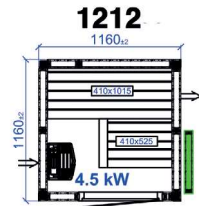

PORTE
En verre Sécurit de 8mm d'épaisseur
disponible en verre clair ou fumé,
sablé (en option)

SAUNA HARMONY TRADITION STANDARD

1212 - 1160x1160x2090 mm
1414 - 1415x1415x2090 mm
1712 - 1670x1160x2090 mm
1717 - 1670x1670x2090 mm
1917 - 1925x1670x2090 mm

DIMENSIONS EXTÉRIURES :

1919 - 1925x1925x2090 mm
2217 - 2180x1670x2090 mm
2219 - 2180x1925x2090 mm
2222 - 2180x2180x2090 mm
2419 - 2435x1925x2090 mm

2422 - 2435x2180x2090 mm
2424 - 2435x2435x2090 mm
2719 - 2690x1925x2090 mm