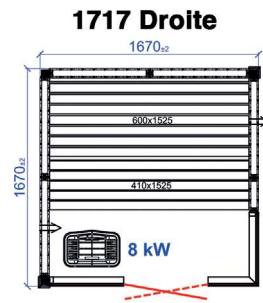

DIMENSIONS EXTÉRIURES :

1919 - 1925x1925x2090 mm
2217 - 2180x1670x2090 mm
2219 - 2180x1925x2090 mm
2222 - 2180x2180x2090 mm
2419 - 2435x1925x2090 mm

2422 - 2435x2180x2090 mm
2424 - 2435x2435x2090 mm
2719 - 2690x1925x2090 mm

 Panneau vitré avec ventilation
 Panneau vitré

SAUNA HARMONY TRADITION CORNER

DIMENSIONS EXTÉRIURES AVEC PORTE EN ANGLE :

- | | |
|----------------------------------|----------------------------------|
| 1414C - 1415x1415x2090 mm | 2219C - 2180x1925x2090 mm |
| 1717C - 1670x1670x2090 mm | 2222C - 2180x2180x2090 mm |
| 1917C - 1925x1670x2090 mm | 2424C - 2435x2435x2090 mm |
| 1919C - 1925x1925x2090 mm | |

 Panneau vitré avec ventilation

SAUNA HARMONY TRADITION GLASS FRONT

1712 - 1670x1160x2090 mm
1414 - 1415x1415x2090 mm
1717 - 1670x1670x2090 mm
1917 - 1925x1670x2090 mm

DIMENSIONS EXTERIEURES :
1919 - 1925x1925x2090 mm
2217 - 2180x1670x2090 mm
2219 - 2180x1925x2090 mm
2222 - 2180x2180x2090 mm

2419 - 2435x1925x2090 mm
2422 - 2435x2180x2090 mm
2719 - 2690x1925x2090 mm

SAUNA HARMONY TRADITION GLASS CORNER À DROITE

DIMENSIONS EXTÉRIURES :

- 1717 - 1670x1670x2090 mm
- 1917 - 1925x1670x2090 mm
- 1919 - 1925x1925x2090 mm
- 2217 - 2180x1670x2090 mm
- 2219 - 2180x1925x2090 mm
- 2222 - 2180x2180x2090 mm
- 2419 - 2435x1925x2090 mm
- 2422 - 2435x2180x2090 mm
- 2719 - 2690x1925x2090 mm