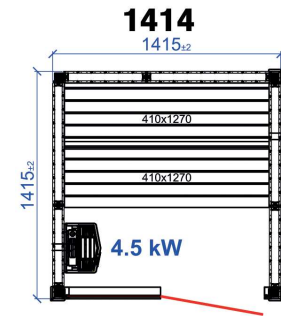

SAUNA HARMONY TRADITION GLASS FRONT

1712 - 1670x1160x2090 mm
1414 - 1415x1415x2090 mm
1717 - 1670x1670x2090 mm
1917 - 1925x1670x2090 mm

DIMENSIONS EXTERIEURES :
1919 - 1925x1925x2090 mm
2217 - 2180x1670x2090 mm
2219 - 2180x1925x2090 mm
2222 - 2180x2180x2090 mm

2419 - 2435x1925x2090 mm
2422 - 2435x2180x2090 mm
2719 - 2690x1925x2090 mm