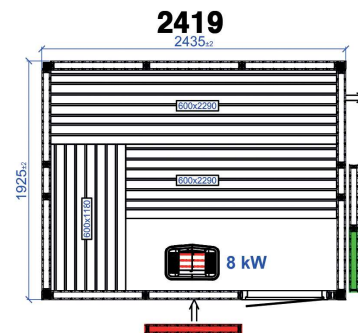

PORTE
En verre Sécurit de 8mm d'épaisseur
disponible en verre clair ou fumé,
sablé (en option)

SAUNA HARMONY TRADITION STANDARD

1212 - 1160x1160x2090 mm
1414 - 1415x1415x2090 mm
1712 - 1670x1160x2090 mm
1717 - 1670x1670x2090 mm
1917 - 1925x1670x2090 mm

DIMENSIONS EXTÉRIURES :

1919 - 1925x1925x2090 mm
2217 - 2180x1670x2090 mm
2219 - 2180x1925x2090 mm
2222 - 2180x2180x2090 mm
2419 - 2435x1925x2090 mm

2422 - 2435x2180x2090 mm
2424 - 2435x2435x2090 mm
2719 - 2690x1925x2090 mm