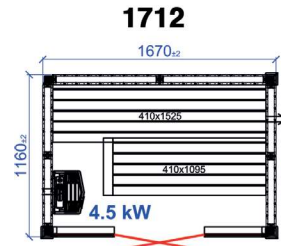

DIMENSIONS EXTÉRIURES :

1919 - 1925x1925x2090 mm
2217 - 2180x1670x2090 mm
2219 - 2180x1925x2090 mm
2222 - 2180x2180x2090 mm
2419 - 2435x1925x2090 mm

2422 - 2435x2180x2090 mm
2424 - 2435x2435x2090 mm
2719 - 2690x1925x2090 mm

 Panneau vitré avec ventilation
 Panneau vitré

SAUNA HARMONY TRADITION CORNER

DIMENSIONS EXTÉRIURES AVEC PORTE EN ANGLE :

- | | |
|----------------------------------|----------------------------------|
| 1414C - 1415x1415x2090 mm | 2219C - 2180x1925x2090 mm |
| 1717C - 1670x1670x2090 mm | 2222C - 2180x2180x2090 mm |
| 1917C - 1925x1670x2090 mm | 2424C - 2435x2435x2090 mm |
| 1919C - 1925x1925x2090 mm | |

 Panneau vitré avec ventilation

SAUNA HARMONY TRADITION GLASS FRONT

1712 - 1670x1160x2090 mm
1414 - 1415x1415x2090 mm
1717 - 1670x1670x2090 mm
1917 - 1925x1670x2090 mm

DIMENSIONS EXTERIEURES :
1919 - 1925x1925x2090 mm
2217 - 2180x1670x2090 mm
2219 - 2180x1925x2090 mm
2222 - 2180x2180x2090 mm

2419 - 2435x1925x2090 mm
2422 - 2435x2180x2090 mm
2719 - 2690x1925x2090 mm

SAUNA HARMONY TRADITION GLASS CORNER À DROITE

DIMENSIONS EXTÉRIURES :

- 1717 - 1670x1670x2090 mm
- 1917 - 1925x1670x2090 mm
- 1919 - 1925x1925x2090 mm
- 2217 - 2180x1670x2090 mm
- 2219 - 2180x1925x2090 mm
- 2222 - 2180x2180x2090 mm
- 2419 - 2435x1925x2090 mm
- 2422 - 2435x2180x2090 mm
- 2719 - 2690x1925x2090 mm