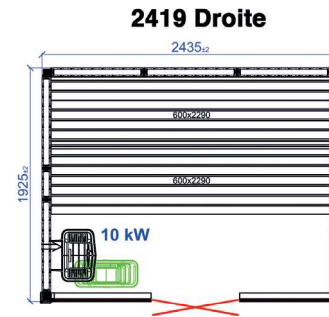

 Panneau vitré avec ventilation
 Panneau vitré

SAUNA HARMONY TRADITION CORNER

DIMENSIONS EXTÉRIURES AVEC PORTE EN ANGLE :

- | | |
|----------------------------------|----------------------------------|
| 1414C - 1415x1415x2090 mm | 2219C - 2180x1925x2090 mm |
| 1717C - 1670x1670x2090 mm | 2222C - 2180x2180x2090 mm |
| 1917C - 1925x1670x2090 mm | 2424C - 2435x2435x2090 mm |
| 1919C - 1925x1925x2090 mm | |

 Panneau vitré avec ventilation

SAUNA HARMONY TRADITION GLASS FRONT

1712 - 1670x1160x2090 mm
1414 - 1415x1415x2090 mm
1717 - 1670x1670x2090 mm
1917 - 1925x1670x2090 mm

DIMENSIONS EXTERIEURES :
1919 - 1925x1925x2090 mm
2217 - 2180x1670x2090 mm
2219 - 2180x1925x2090 mm
2222 - 2180x2180x2090 mm

2419 - 2435x1925x2090 mm
2422 - 2435x2180x2090 mm
2719 - 2690x1925x2090 mm

SAUNA HARMONY TRADITION GLASS CORNER À DROITE

DIMENSIONS EXTÉRIURES :

- 1717 - 1670x1670x2090 mm
- 1917 - 1925x1670x2090 mm
- 1919 - 1925x1925x2090 mm
- 2217 - 2180x1670x2090 mm
- 2219 - 2180x1925x2090 mm
- 2222 - 2180x2180x2090 mm
- 2419 - 2435x1925x2090 mm
- 2422 - 2435x2180x2090 mm
- 2719 - 2690x1925x2090 mm

SAUNA HARMONY TRADITION GLASS CORNER À GAUCHE

DIMENSIONS EXTÉRIURES :

- 1717 - 1670x1670x2090 mm
- 1917 - 1925x1670x2090 mm
- 1919 - 1925x1925x2090 mm
- 2217 - 2180x1670x2090 mm
- 2219 - 2180x1925x2090 mm
- 2222 - 2180x2180x2090 mm
- 2419 - 2435x1925x2090 mm
- 2422 - 2435x2180x2090 mm
- 2719 - 2690x1925x2090 mm