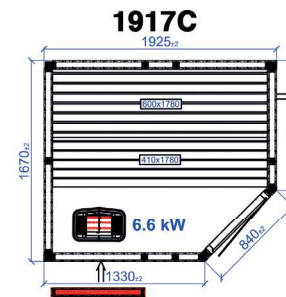

PORTE
En verre Sécurit de 8mm d'épaisseur
disponible en verre clair ou fumé,
sablé (en option)

SAUNA HARMONY TRADITION STANDARD

1212 - 1160x1160x2090 mm
1414 - 1415x1415x2090 mm
1712 - 1670x1160x2090 mm
1717 - 1670x1670x2090 mm
1917 - 1925x1670x2090 mm

DIMENSIONS EXTÉRIURES :

1919 - 1925x1925x2090 mm
2217 - 2180x1670x2090 mm
2219 - 2180x1925x2090 mm
2222 - 2180x2180x2090 mm
2419 - 2435x1925x2090 mm

2422 - 2435x2180x2090 mm
2424 - 2435x2435x2090 mm
2719 - 2690x1925x2090 mm

 Panneau vitré avec ventilation
 Panneau vitré

SAUNA HARMONY TRADITION CORNER

DIMENSIONS EXTÉRIURES AVEC PORTE EN ANGLE :

- | | |
|----------------------------------|----------------------------------|
| 1414C - 1415x1415x2090 mm | 2219C - 2180x1925x2090 mm |
| 1717C - 1670x1670x2090 mm | 2222C - 2180x2180x2090 mm |
| 1917C - 1925x1670x2090 mm | 2424C - 2435x2435x2090 mm |
| 1919C - 1925x1925x2090 mm | |