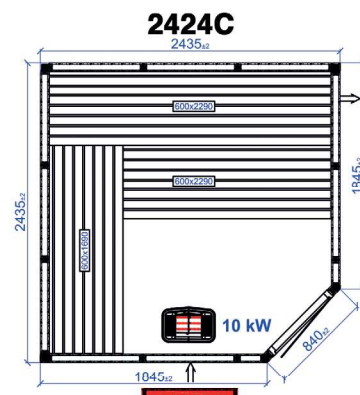

PORTE
En verre Sécurit de 8mm d'épaisseur
disponible en verre clair ou fumé,
sablé (en option)

SAUNA HARMONY TRADITION STANDARD

1212 - 1160x1160x2090 mm
1414 - 1415x1415x2090 mm
1712 - 1670x1160x2090 mm
1717 - 1670x1670x2090 mm
1917 - 1925x1670x2090 mm

DIMENSIONS EXTÉRIURES :

1919 - 1925x1925x2090 mm
2217 - 2180x1670x2090 mm
2219 - 2180x1925x2090 mm
2222 - 2180x2180x2090 mm
2419 - 2435x1925x2090 mm

2422 - 2435x2180x2090 mm
2424 - 2435x2435x2090 mm
2719 - 2690x1925x2090 mm

 Panneau vitré avec ventilation
 Panneau vitré

SAUNA HARMONY TRADITION CORNER

DIMENSIONS EXTÉRIURES AVEC PORTE EN ANGLE :

- | | |
|----------------------------------|----------------------------------|
| 1414C - 1415x1415x2090 mm | 2219C - 2180x1925x2090 mm |
| 1717C - 1670x1670x2090 mm | 2222C - 2180x2180x2090 mm |
| 1917C - 1925x1670x2090 mm | 2424C - 2435x2435x2090 mm |
| 1919C - 1925x1925x2090 mm | |

2419 - 2435x1925x2090 mm
2422 - 2435x2180x2090 mm
2719 - 2690x1925x2090 mm

SAUNA HARMONY TRADITION GLASS CORNER À DROITE

DIMENSIONS EXTÉRIURES :

- 1717 - 1670x1670x2090 mm
- 1917 - 1925x1670x2090 mm
- 1919 - 1925x1925x2090 mm
- 2217 - 2180x1670x2090 mm
- 2219 - 2180x1925x2090 mm
- 2222 - 2180x2180x2090 mm
- 2419 - 2435x1925x2090 mm
- 2422 - 2435x2180x2090 mm
- 2719 - 2690x1925x2090 mm