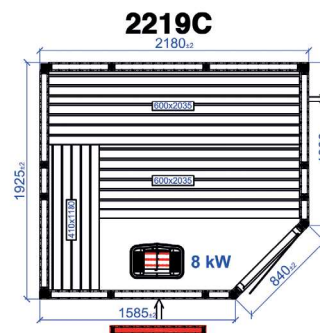

PORTE
En verre Sécurit de 8mm d'épaisseur
disponible en verre clair ou fumé,
sablé (en option)

SAUNA HARMONY TRADITION STANDARD

1212 - 1160x1160x2090 mm
1414 - 1415x1415x2090 mm
1712 - 1670x1160x2090 mm
1717 - 1670x1670x2090 mm
1917 - 1925x1670x2090 mm

DIMENSIONS EXTÉRIURES :

1919 - 1925x1925x2090 mm
2217 - 2180x1670x2090 mm
2219 - 2180x1925x2090 mm
2222 - 2180x2180x2090 mm
2419 - 2435x1925x2090 mm

2422 - 2435x2180x2090 mm
2424 - 2435x2435x2090 mm
2719 - 2690x1925x2090 mm

 Panneau vitré avec ventilation
 Panneau vitré

SAUNA HARMONY TRADITION CORNER

DIMENSIONS EXTÉRIURES AVEC PORTE EN ANGLE :

- | | |
|----------------------------------|----------------------------------|
| 1414C - 1415x1415x2090 mm | 2219C - 2180x1925x2090 mm |
| 1717C - 1670x1670x2090 mm | 2222C - 2180x2180x2090 mm |
| 1917C - 1925x1670x2090 mm | 2424C - 2435x2435x2090 mm |
| 1919C - 1925x1925x2090 mm | |