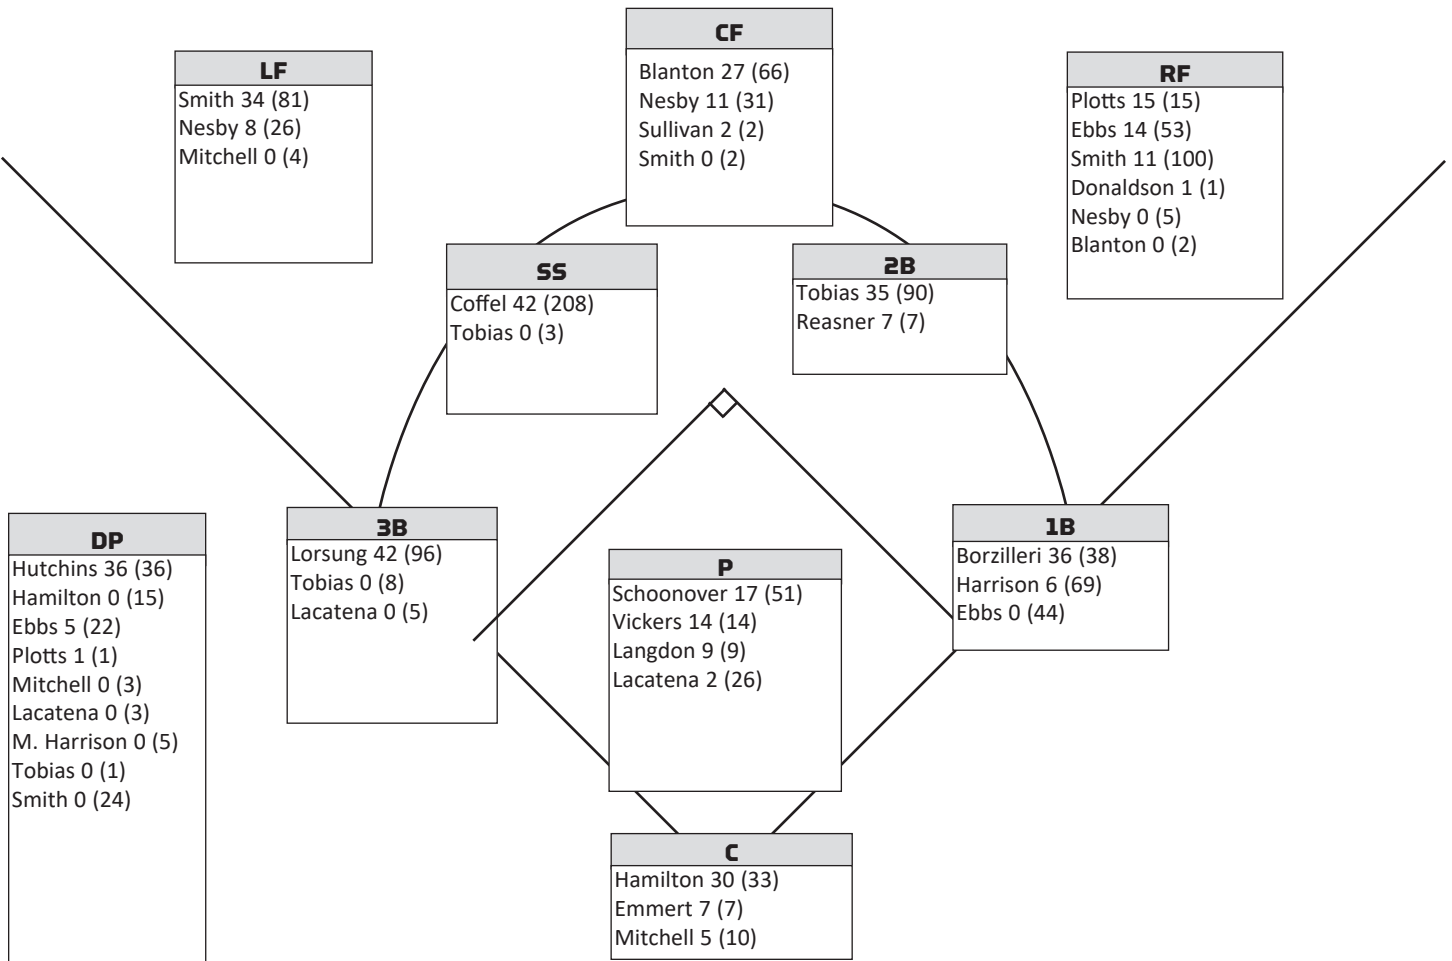

2024 KENTUCKY SOFTBALL | WEEK 11 | AT AUBURN

2024 STARTS BY BATTING ORDER

Player	1	2	3	4	5	6	7	8	9
Jenna Blanton	.	.	.	.	.	4	11	10	4
Lauryn Borzilleri	.	3	5	3	1	3	3	3	15
Erin Coffel	24	17	1	.	.	.	.	.	.
Emory Donaldson	.	.	.	.	.	.	.	1	.
Taylor Ebbs	.	.	6	1	11	3	.	.	1
Ella Emmert	.	.	.	.	.	1	2	4	.
Karissa Hamilton	.	.	.	1	5	15	9	.	.
Meeko Harrison	.	.	.	.	.	2	4	.	.
Taylor Hess	.	.	.	.	.	.	.	.	.
Ally Hutchins	5	5	7	17	1	.	.	.	.
Alexia Lacatena	.	.	.	.	.	.	.	.	.
Sydney Langdon	.	.	.	.	.	.	.	.	.
Camryn Lookadoo	.	.	.	.	.	.	.	.	.
Grace Lorsung	.	.	2	10	16	10	4	.	.
Hallie Mitchell	.	.	.	.	.	.	1	4	.
Vanessa Nesby	3	3	.	.	.	.	5	4	4
Peyton Plotts	.	.	2	10	8	.	.	.	.
Cassie Reasner	.	.	.	.	.	3	1	2	.
Stephanie Schoonover	.	.	.	.	.	.	.	.	.
Rylea Smith	10	10	19	.	.	.	.	.	1
Delani Sullivan	.	.	.	.	.	1	1	.	.
Erica Thulen	.	.	.	.	.	.	.	.	.
Margaret Tobias	.	4	.	.	.	.	1	14	17
Jaden Vickers	.	.	.	.	.	.	.	.	.

STARTS BY POSITION IN 2024 (CAREER)