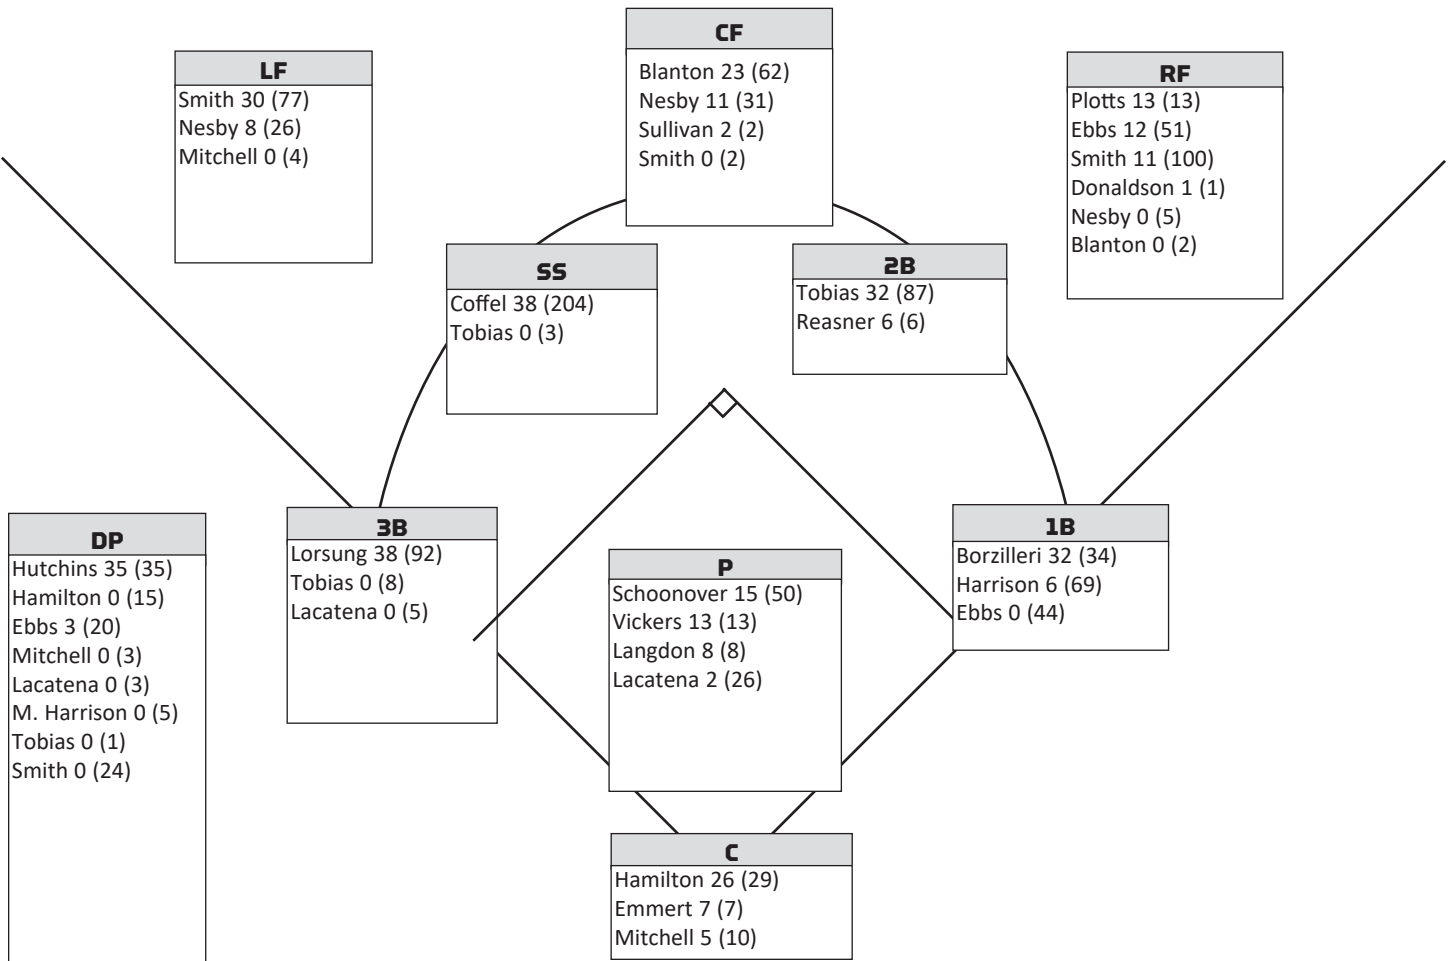

2024 KENTUCKY SOFTBALL | WEEK 10 | GEORGIA

2024 STARTS BY BATTING ORDER

Player	1	2	3	4	5	6	7	8	9
Jenna Blanton	.	.	.	.	.	2	11	9	3
Lauryn Borzilleri	.	3	5	1	1	3	3	3	13
Erin Coffel	24	13	1	.	.	.	.	.	.
Emory Donaldson	.	.	.	.	.	.	.	1	.
Taylor Ebbs	.	.	2	1	11	3	.	.	1
Ella Emmert	.	.	.	.	.	1	2	4	.
Karissa Hamilton	.	.	.	1	5	15	5	.	.
Meeko Harrison	.	.	.	.	.	2	4	.	.
Taylor Hess	.	.	.	.	.	.	.	.	.
Ally Hutchins	5	5	7	16	1	.	.	.	.
Alexia Lacatena	.	.	.	.	.	.	.	.	.
Sydney Langdon	.	.	.	.	.	.	.	.	.
Camryn Lookadoo	.	.	.	.	.	.	.	.	.
Grace Lorsung	.	.	2	10	14	8	4	.	.
Hallie Mitchell	.	.	.	.	.	.	1	4	.
Vanessa Nesby	3	3	.	.	.	.	5	4	4
Peyton Plotts	.	.	2	9	6	.	.	.	.
Cassie Reasner	.	.	.	.	.	3	1	1	.
Stephanie Schoonover	.	.	.	.	.	.	.	.	.
Rylea Smith	6	10	19	.	.	.	.	.	1
Delani Sullivan	.	.	.	.	.	1	1	.	.
Erica Thulen	.	.	.	.	.	.	.	.	.
Margaret Tobias	.	4	.	.	.	.	1	12	16
Jaden Vickers	.	.	.	.	.	.	.	.	.

STARTS BY POSITION IN 2024 (CAREER)