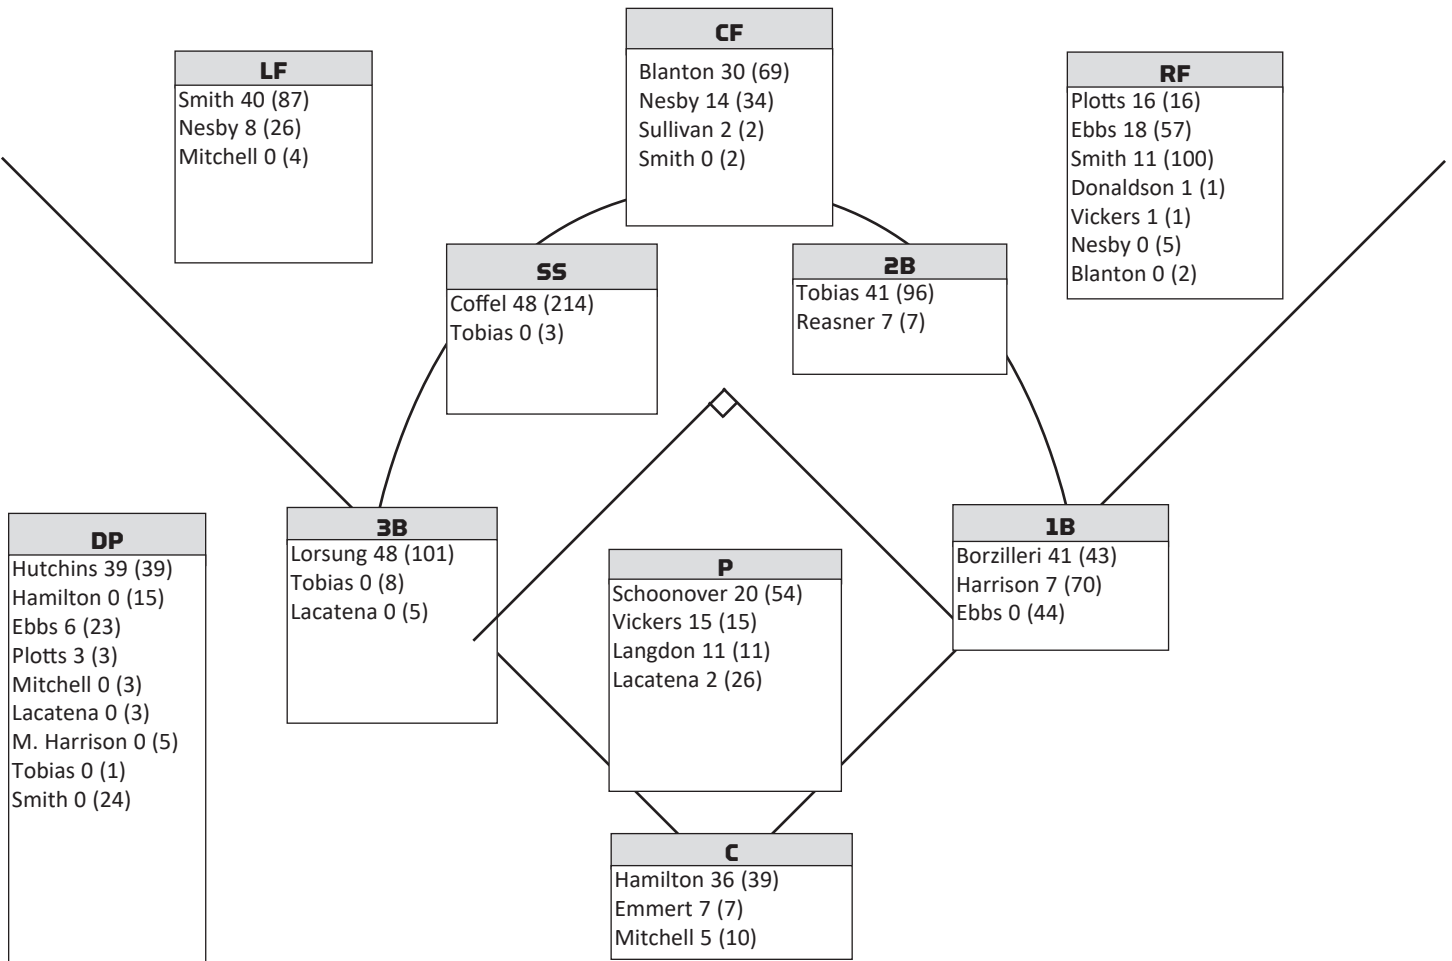

2024 KENTUCKY SOFTBALL | WEEK 13 | AT TENNESSEE

2024 STARTS BY BATTING ORDER

Player	1	2	3	4	5	6	7	8	9
Jenna Blanton	.	.	.	.	.	4	13	11	4
Lauryn Borzilleri	.	3	5	3	1	3	3	3	20
Erin Coffel	24	23	1	.	.	.	.	.	.
Emory Donaldson	.	.	.	.	.	.	.	1	.
Taylor Ebbs	.	.	10	1	11	3	.	.	1
Ella Emmert	.	.	.	.	.	1	2	4	.
Karissa Hamilton	.	.	.	2	5	20	9	.	.
Meeko Harrison	.	.	.	.	.	3	4	.	.
Taylor Hess	.	.	.	.	.	.	.	.	.
Ally Hutchins	5	5	8	19	1	.	.	.	.
Alexia Lacatena	.	.	.	.	.	.	.	.	.
Sydney Langdon	.	.	.	.	.	.	.	.	.
Camryn Lookadoo	.	.	.	.	.	.	.	.	.
Grace Lorsung	.	.	2	11	21	10	4	.	.
Hallie Mitchell	.	.	.	.	.	.	1	4	.
Vanessa Nesby	3	3	.	.	.	.	6	5	5
Peyton Plotts	.	.	2	12	9	.	.	.	.
Cassie Reasner	.	.	.	.	.	3	1	2	.
Stephanie Schoonover	.	.	.	.	.	.	.	.	.
Rylea Smith	16	10	19	.	.	.	.	.	1
Delani Sullivan	.	.	.	.	.	1	1	.	.
Erica Thulen	.	.	1	.	.	.	.	.	.
Margaret Tobias	.	4	.	.	.	.	4	17	17
Jaden Vickers	.	.	.	.	.	.	.	1	.

STARTS BY POSITION IN 2024 (CAREER)