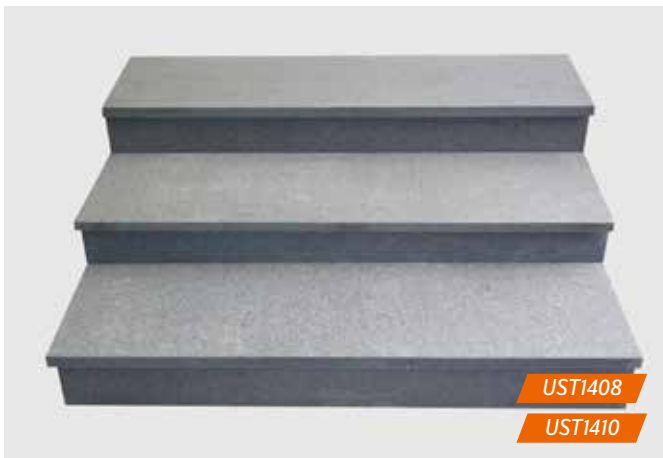

### Blockstufen Belleza Oscuro

- allseits gesägt und geflammt, Kanten gefast
  - 50x35x15 cm
  - 75x35x15 cm
  - 100x35x15 cm
  - 125x35x15 cm

UST1408  
UST1410

### Tritt- und Stellstufen Belleza Oscuro

- Trittstufen Belleza Oscuro*
- Oberseite geflammt und gebürstet, Unterseite geflammt, alle vier Seiten geschliffen, Kanten gefast
    - 125x35x3 cm
    - 150x35x3 cm

- Stellstufen Belleza Oscuro*
- Vorderseite und Seiten geschliffen, Rückseite geflammt
    - 125x14,5x3 cm
    - 150x14,5x3 cm

UST1412  
UST1414

### Bodenplatten Belleza Oscuro

- Oberfläche geflammt und gebürstet, Seiten gesägt, Kanten gefast
  - 40x40x3 cm
  - 60x40x3 cm
  - 80x40x3 cm

- Sockel, gesägt und geflammt
  - 60x6x1,5 cm

UST1416