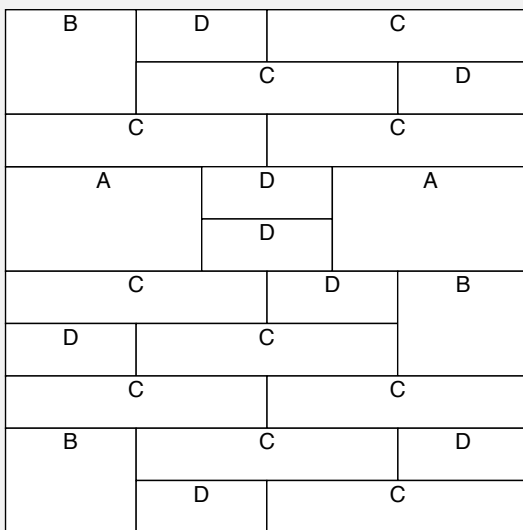

## Systemmauer Dark Night

- vier Seiten gesägt, zwei Seiten gespalten und getrommelt, Wandstärke 18 cm

Systemmauer in Mauerstärke 18 cm.

Ein Set (1 m<sup>2</sup>) enthält:

2 Stück 37,5x20 cm (A)

3 Stück 25x20 cm (B)

10 Stück 50x10 cm (C)

8 Stück 25x10 cm (D)

Eine Bestellung von einzelnen Steinen ist nicht möglich.

UST3112

NATURSTEIN-  
VIELFALT

## Mauerabdeckplatten Dark Night

- Oberfläche gesägt, gestockt und gebürstet, Unterseite kalibriert, Längsseiten spaltrau, Kopfseiten gesägt, Wassernase an den Längsseiten
- 100x28x5 cm

UST3116

Jeder Naturstein ist ein Unikat in Farbe, Struktur und Textur.