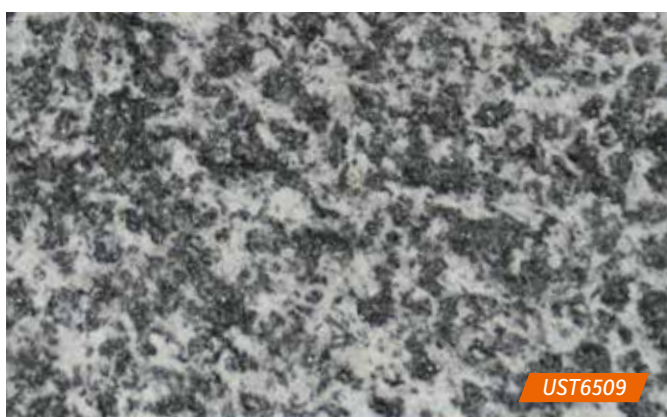

Mauerverblender

■ 31x15x1,5-2,5 cm

Sandstein Summer

Sandstein Dark Red

Gneis Bianco

Gneis Antigorio

Gneis Formazza