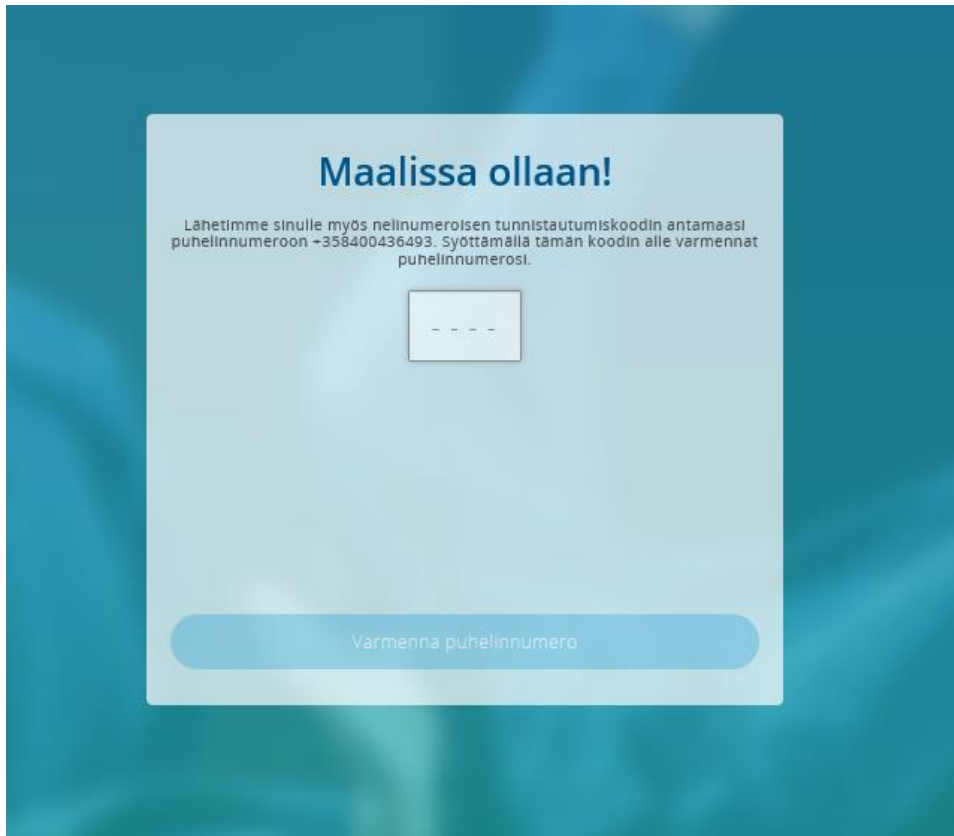

Lopuksi saat vielä vahvistuskoodin puhelimeesi:

Omia tietoja pääsee Suomisport -palvelussa muokkaamaan kirjautumisen jälkeen:

Kun sinut on liitetty Lasten Liike kerhoon (=toiminnan vastuuhenkilö on liittänyt sinut mukaan järjestelmään luotuun kerhoon), pääset kiinni kerhokohtaisiin tietoihin oikean yläkulman takaa. Klikkaa nimeäsi ja alle aukeaa valikko, josta pääset klikkaamaan seuran nimeä, joka on vastuutahona kerhoissa. Tätä kautta saat auki kerhokohtaiset tiedot.