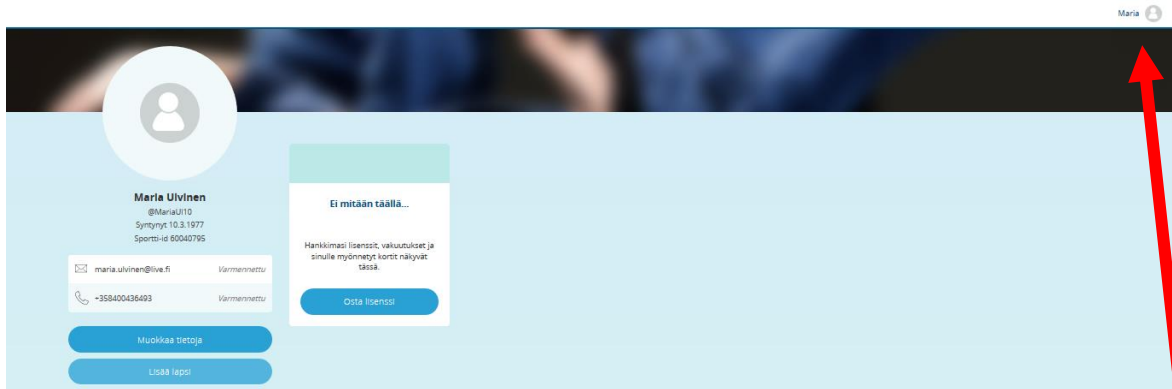

KANSALAIKUUS

TUNNUS

 Ehdota minulle tunnusta

PUHELINNUMERO

SÄHKÖPOSTIOSOITE

Tietojani saa käyttää kolmansien osapuolten markkinointitarkoituksiin.

Luomalla tunnuksen hyväksyt Suomisportin käyttöehdot

[Luo tili](#)

Lopuksi saat vielä vahvistuskoodin puhelimeesi:

Omia tietoja pääsee Suomisport -palvelussa muokkaamaan kirjautumisen jälkeen:

Kun sinut on liitetty Lasten Liike kerhoon (=toiminnan vastuuhenkilö on liittänyt sinut mukaan järjestelmään luotuun kerhoon), pääset kiinni kerhokohtaisiin tietoihin oikean yläkulman takaa. Klikkaa nimeäsi ja alle aukeaa valikko, josta pääset klikkaamaan seuran nimeä, joka on vastuutahona kerhoissa. Tätä kautta saat auki kerhokohtaiset tiedot.