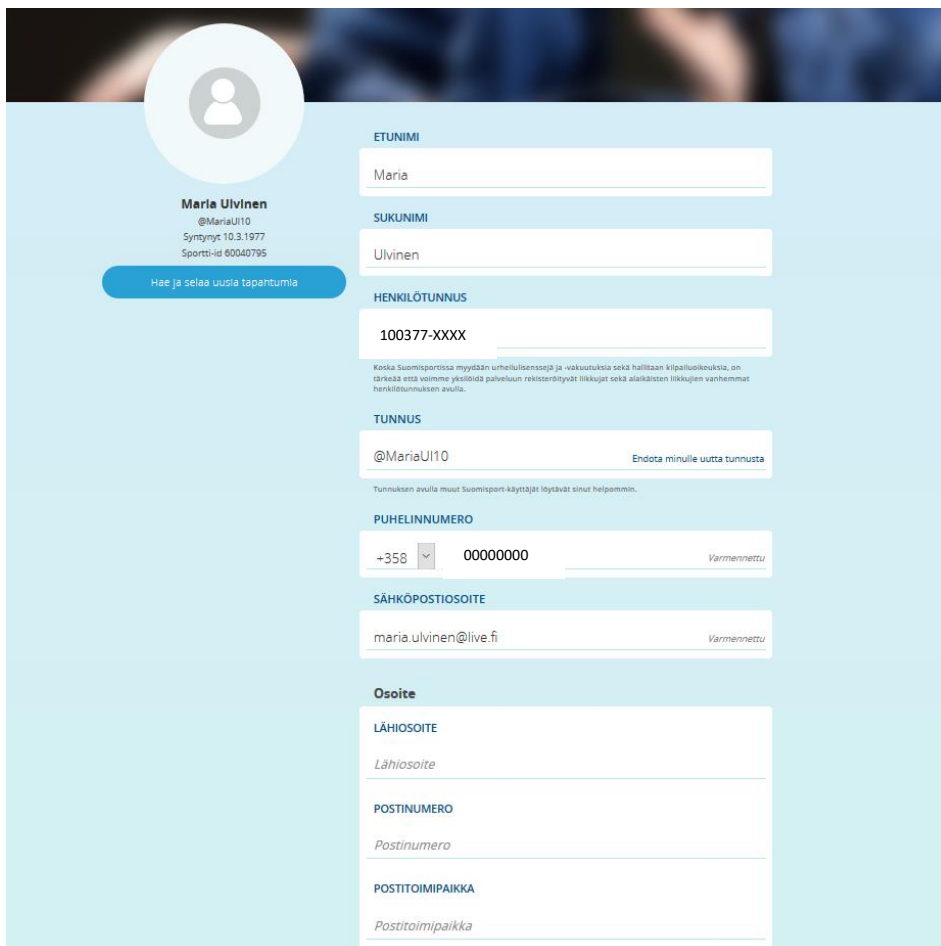

KANSALAIKUUS

TUNNUS

 Ehdota minulle tunnusta

PUHELINNUMERO

SÄHKÖPOSTIOSOITE

Tietojani saa käyttää kolmansien osapuolten markkinointitarkoituksiin.

Luomalla tunnuksen hyväksyt Suomisportin käyttöehdot

[Luo tili](#)

Lopuksi saat vielä vahvistuskoodin puhelimeesi:

Omia tietoja pääsee Suomisport -palvelussa muokkaamaan kirjautumisen jälkeen:

Kun sinut on liitetty Lasten Liike kerhoon (=toiminnan vastuuhenkilö on liittänyt sinut mukaan järjestelmään luotuun kerhoon), pääset kiinni kerhokohtaisiin tietoihin oikean yläkulman takaa. Klikkaa nimeäsi ja alle aukeaa valikko, josta pääset klikkaamaan seuran nimeä, joka on vastuutahona kerhoissa. Tätä kautta saat auki kerhokohtaiset tiedot.