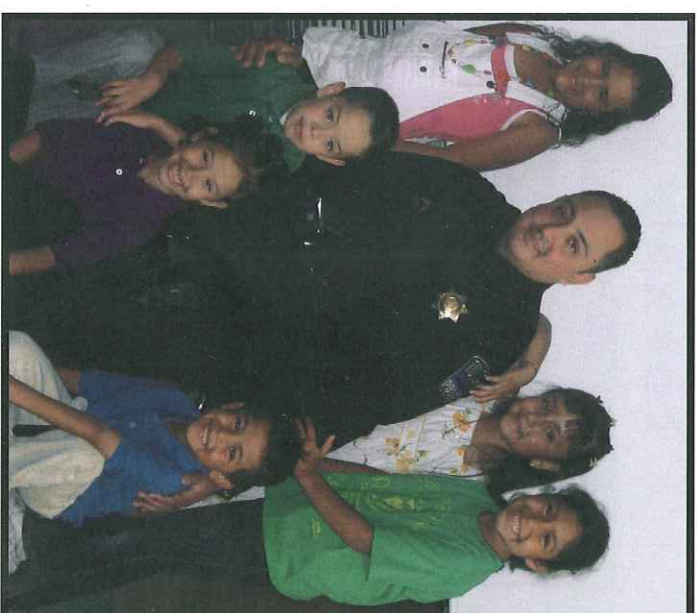

TRABAJEMOS

JUNTOS

POR

UNA MEJOR

COMUNIDAD