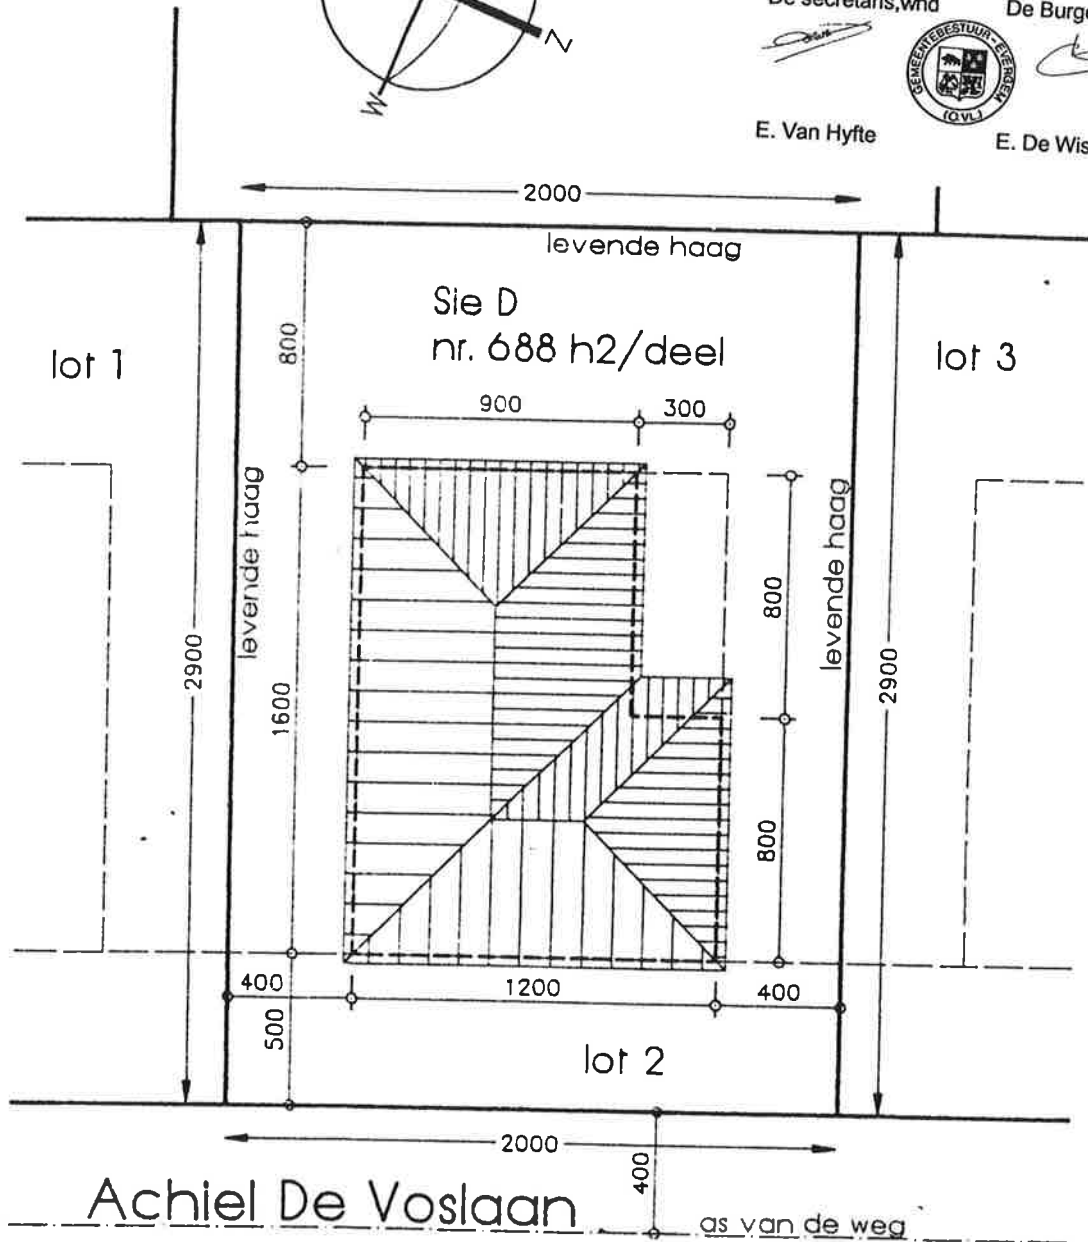

De Burgemeester

E. Van Hyfte

E. De Wispelaere

FOTO 1 FOTO 2 FOTO 3

INPLANTING schaal 1/250

ARCHIEF DE VOSL

ZIJGEVEL RECHTS

ACHTERGEVEL

GEVELMATERIALEN

DOORSNEDE 1