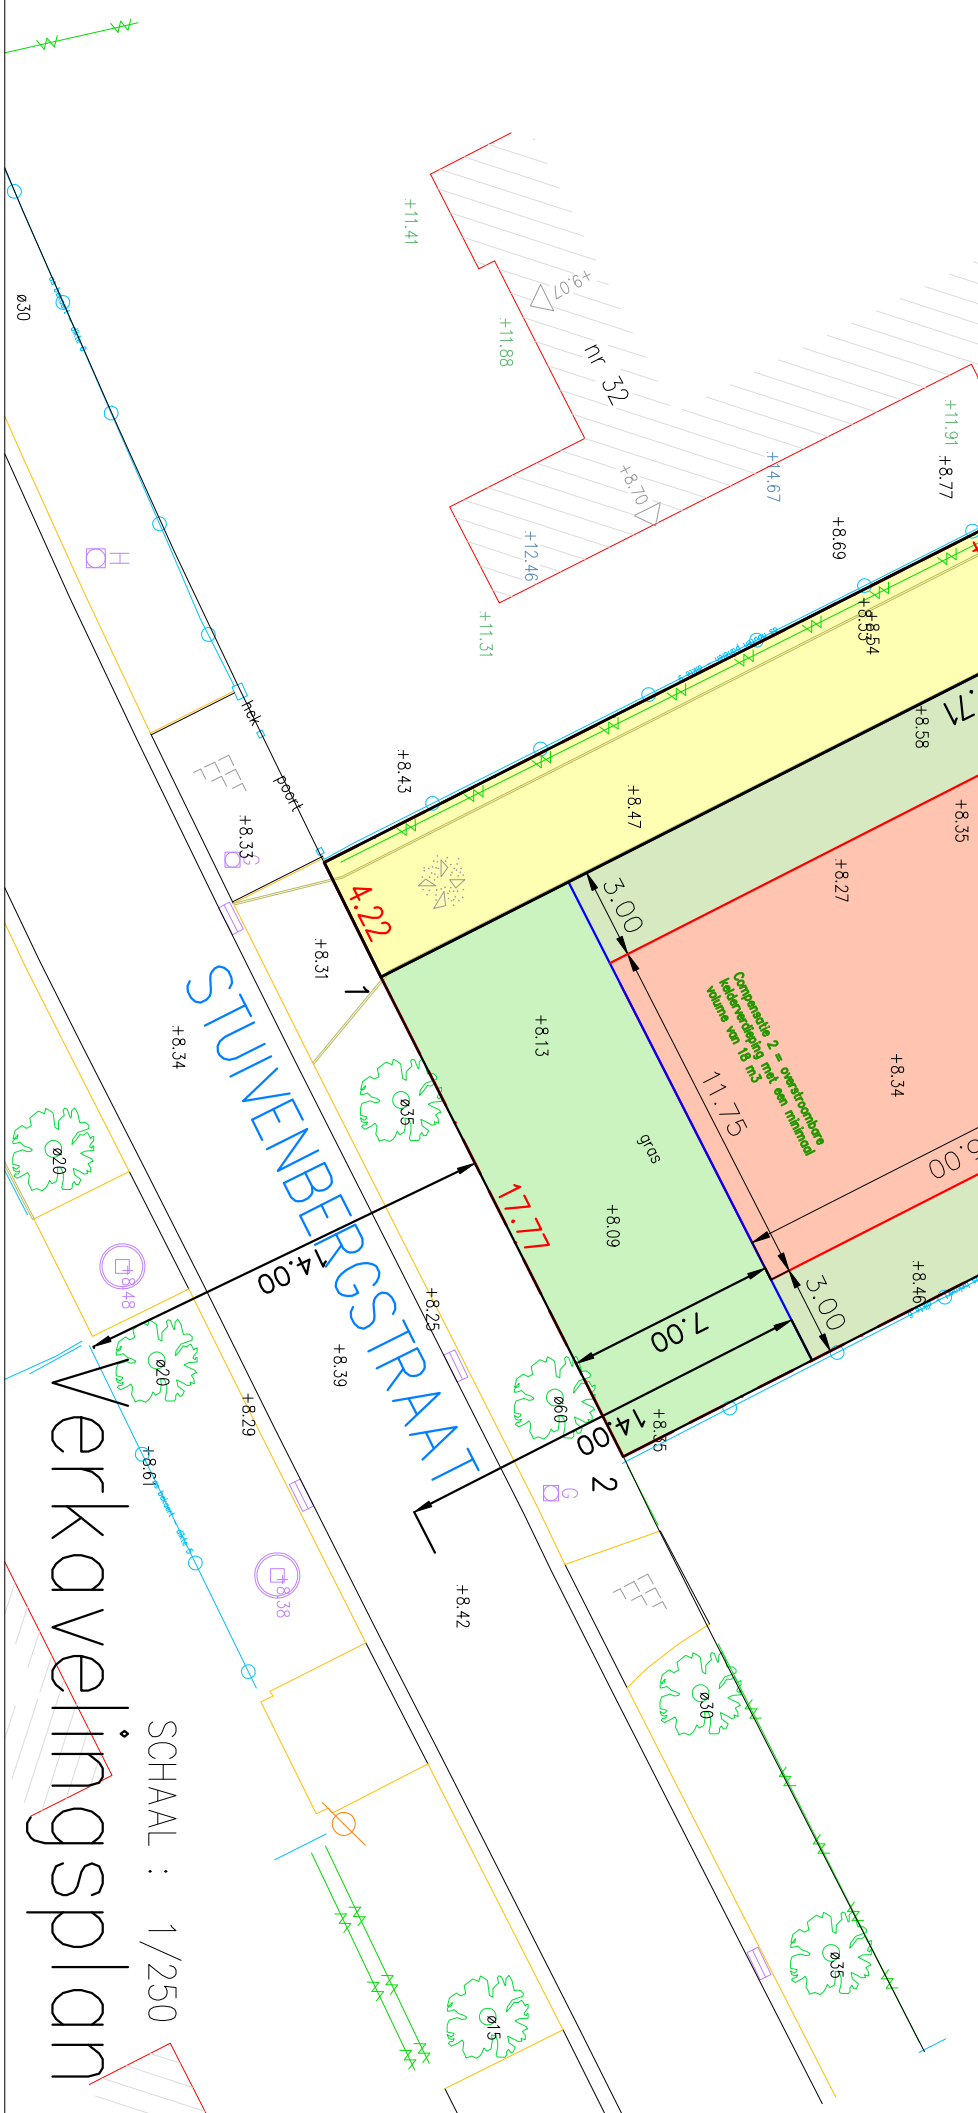

EVERGEM, Zeeafd, sectie F

LEGENDE	
	GEBOUW
	HAAG
	BOVENKANT TALUD
	BUIGBOUW
	RAND RIJWEG
	AFSLUITING ALGEMEEN
	COMPENSATIE PLUWIJAAL
	VOORBOUWLIJN
	LOTEN
	VOORTUIN
	ZIJTUIN
	ACHTERTUIN
	BOUWZONE
	OPRIT

Verkavelingsplan
 SCHAAAL : 1/250