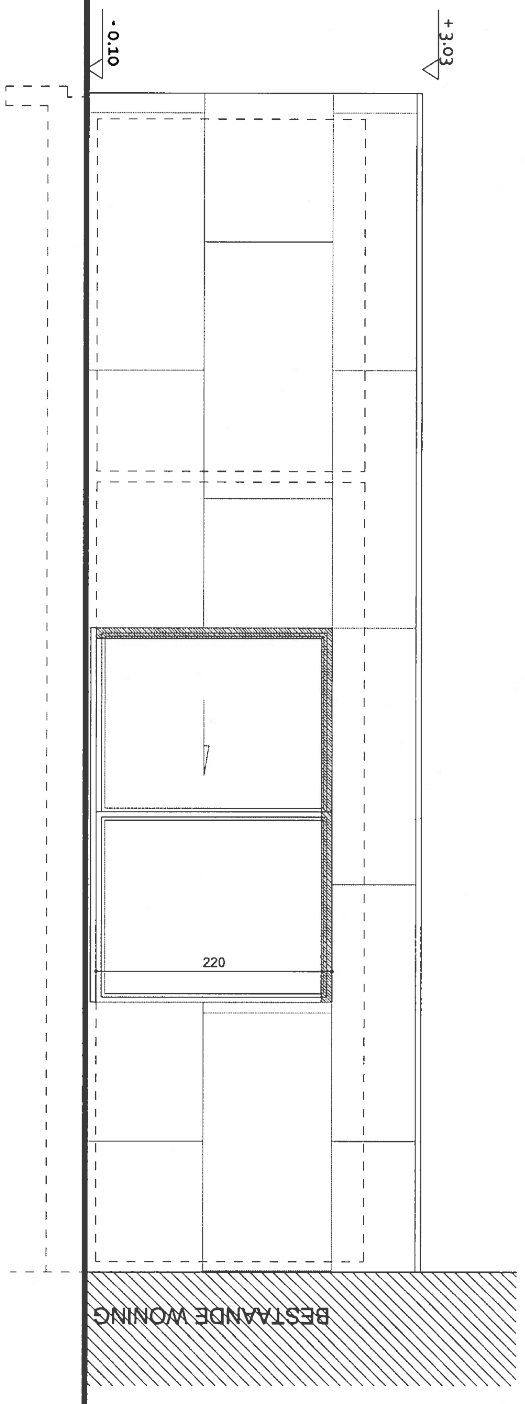

SCHAAL 1:50

0 2m

A17.85 Bruynswyck - uitbreiden van een vrijstaande woning
 grondplan aanbouw
 schaal 1:50

DSARCHITECTEN
 DS Architecten bvba - Guido Gezellestraat 126 - 1054 Huisstegen
 T +32 (0)2 500 50 43 - info@dsarchitecten.be - www.dsarchitecten.be