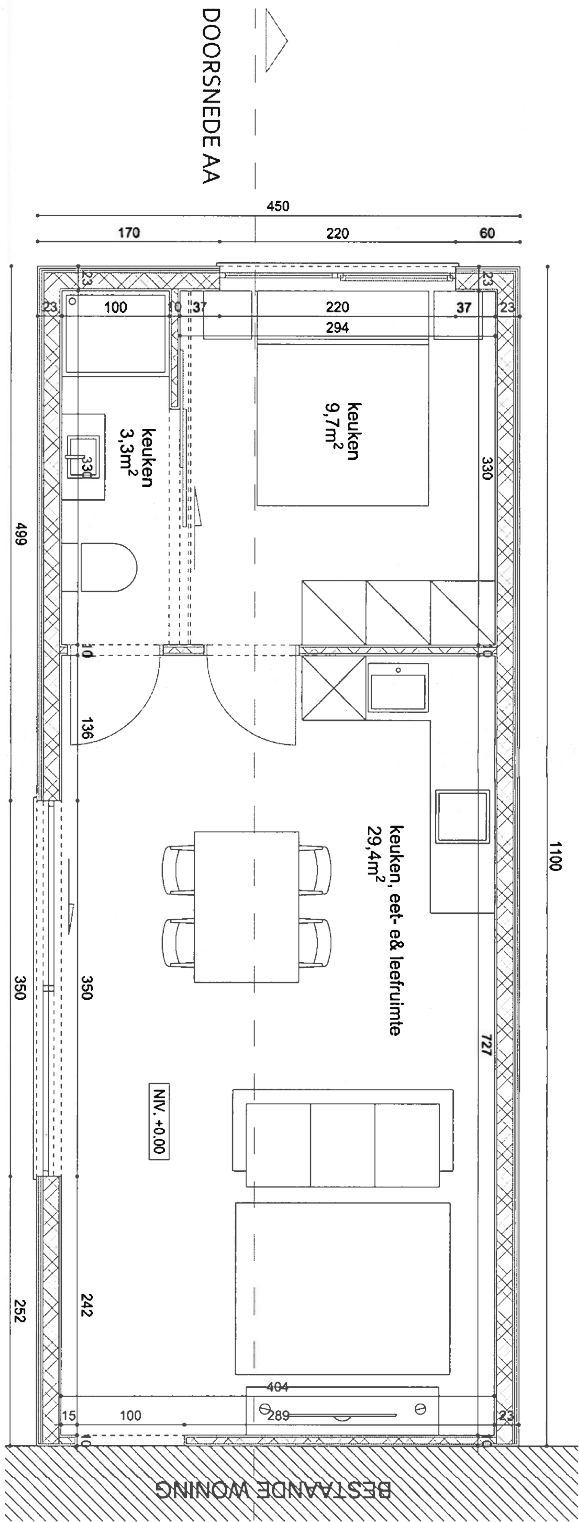

uitbreiden van een vrijstaande woning
 nieuwe toestand - gelijkvloers
 schaal 1:100

DSARCHITECTEN
 DS Architecten bvba - Guido Gezellestraat 126 - 1654 Hülzingen
 T +32 (0)3 360 50 45 - info@dsarchitecten.be - www.dsarchitecten.be

SCHAAL 1:50

0 2m

A17.85 Bruynswyck - uitbreiden van een vrijstaande woning
 grondplan aanbouw
 schaal 1:50

DSARCHITECTEN
 DS Architecten bvba - Guido Gezellestraat 126 - 1054 Huisstegen
 T +32 (0)2 500 50 43 - info@dsarchitecten.be - www.dsarchitecten.be