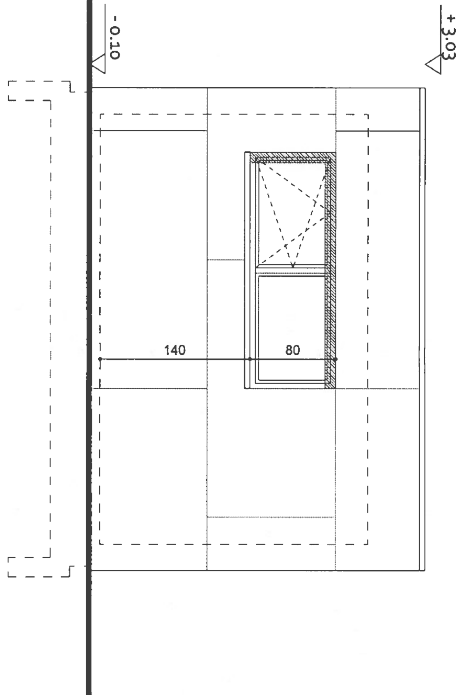

SCHAAL 1/50
0 2m

A17.85 Bruynswyck - uitbreiden van een vrijstaande woning
achtergevel aanbouw
schaal 1:50

DSARCHITECTEN
DS Architecten bvba - Guido Gezellestraat 126 - 1654 Hutzingen
T. +32 (0)2 360 30 45 - info@dsarchitecten.be - www.dsarchitecten.be