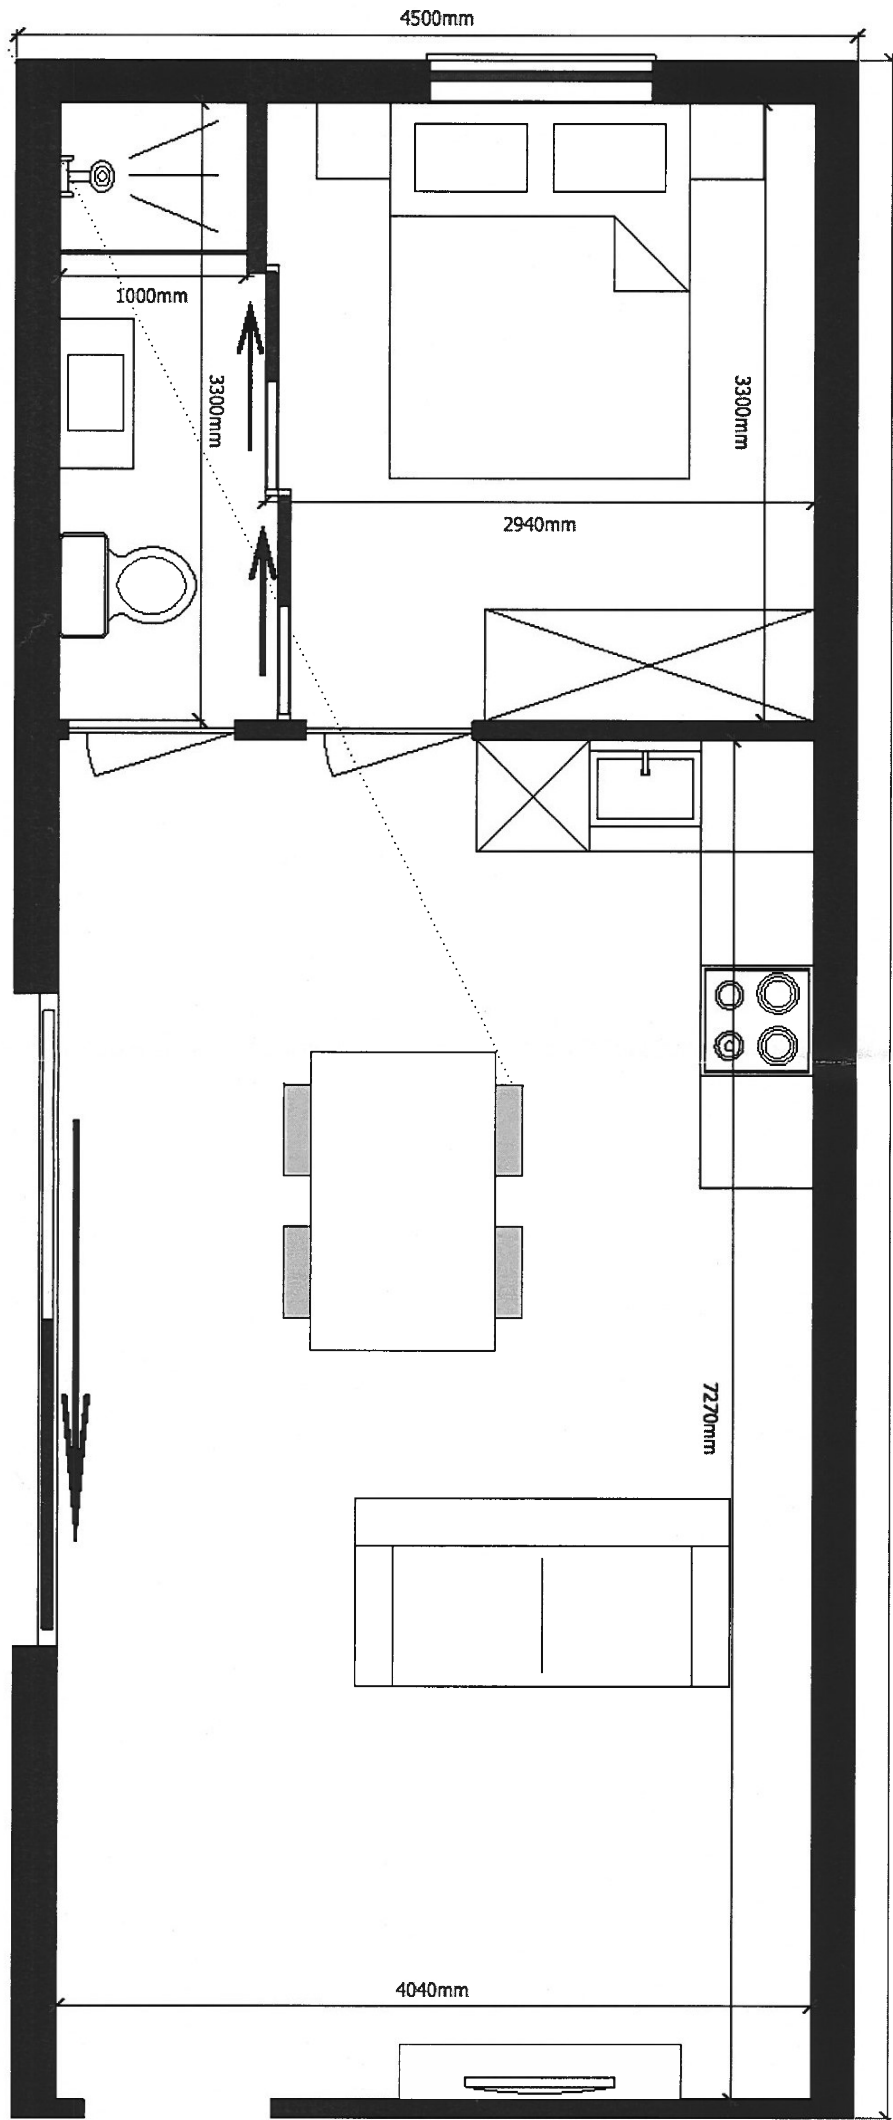

SCHAAL 1:50

0 2m

A17.85 Bruynswyck - uitbreiden van een vrijstaande woning
 grondplan aanbouw
 schaal 1:50

DSARCHITECTEN
 DS Architecten bvba - Guido Gezellestraat 126 - 1054 Huisstegen
 T +32 (0)2 500 50 43 - info@dsarchitecten.be - www.dsarchitecten.be