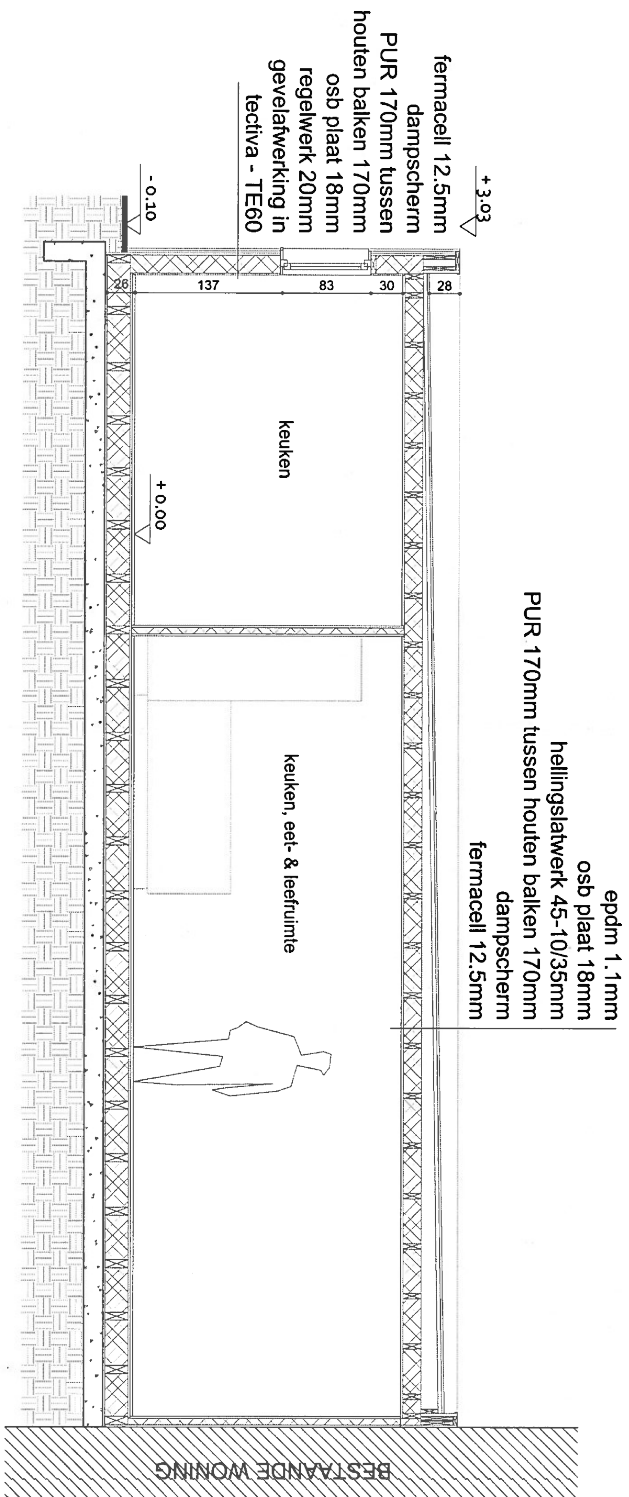

SCHAAL 1/50
0 2m

A17.85 Bruynswyck - uitbreiden van een vrijstaande woning
dwarsdoorsnede aanbouw
schaal 1:50

DSARCHITECTEN