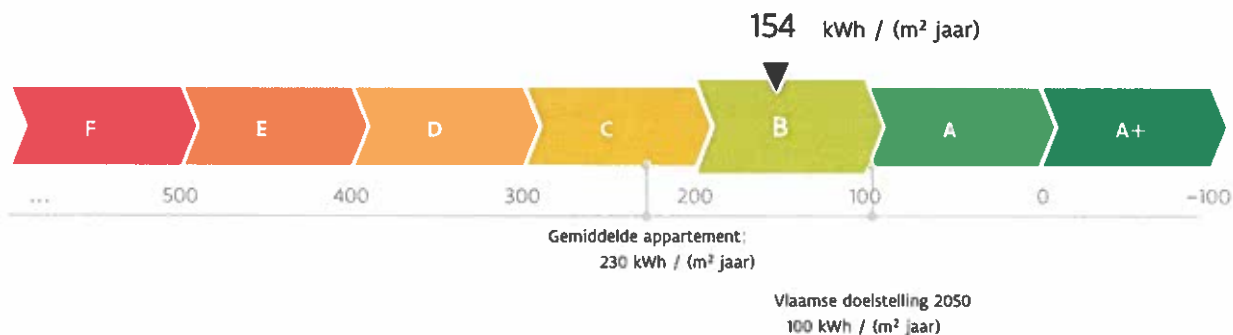

Energieprestatiecertificaat

Residentiële eenheid

Stationsplein 21 bus W003, 9160 Lokeren

appartement

certificaatnummer: 20210623-0002432943-RES-1

Energie label

De energiescore en het energielabel van dit appartement zijn bepaald via een theoretische berekening op basis van de bestaande toestand van het gebouw. Er wordt geen rekening gehouden met het gedrag en het werkelijke energieverbruik van de (vorige) bewoners. Hoe lager de energiescore, hoe beter.