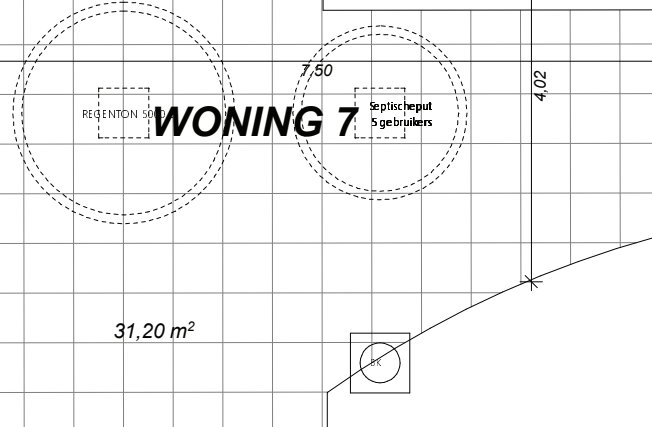

Huisnummer 63A

WONING 7

Grondoppervlakte:
78,45 m²