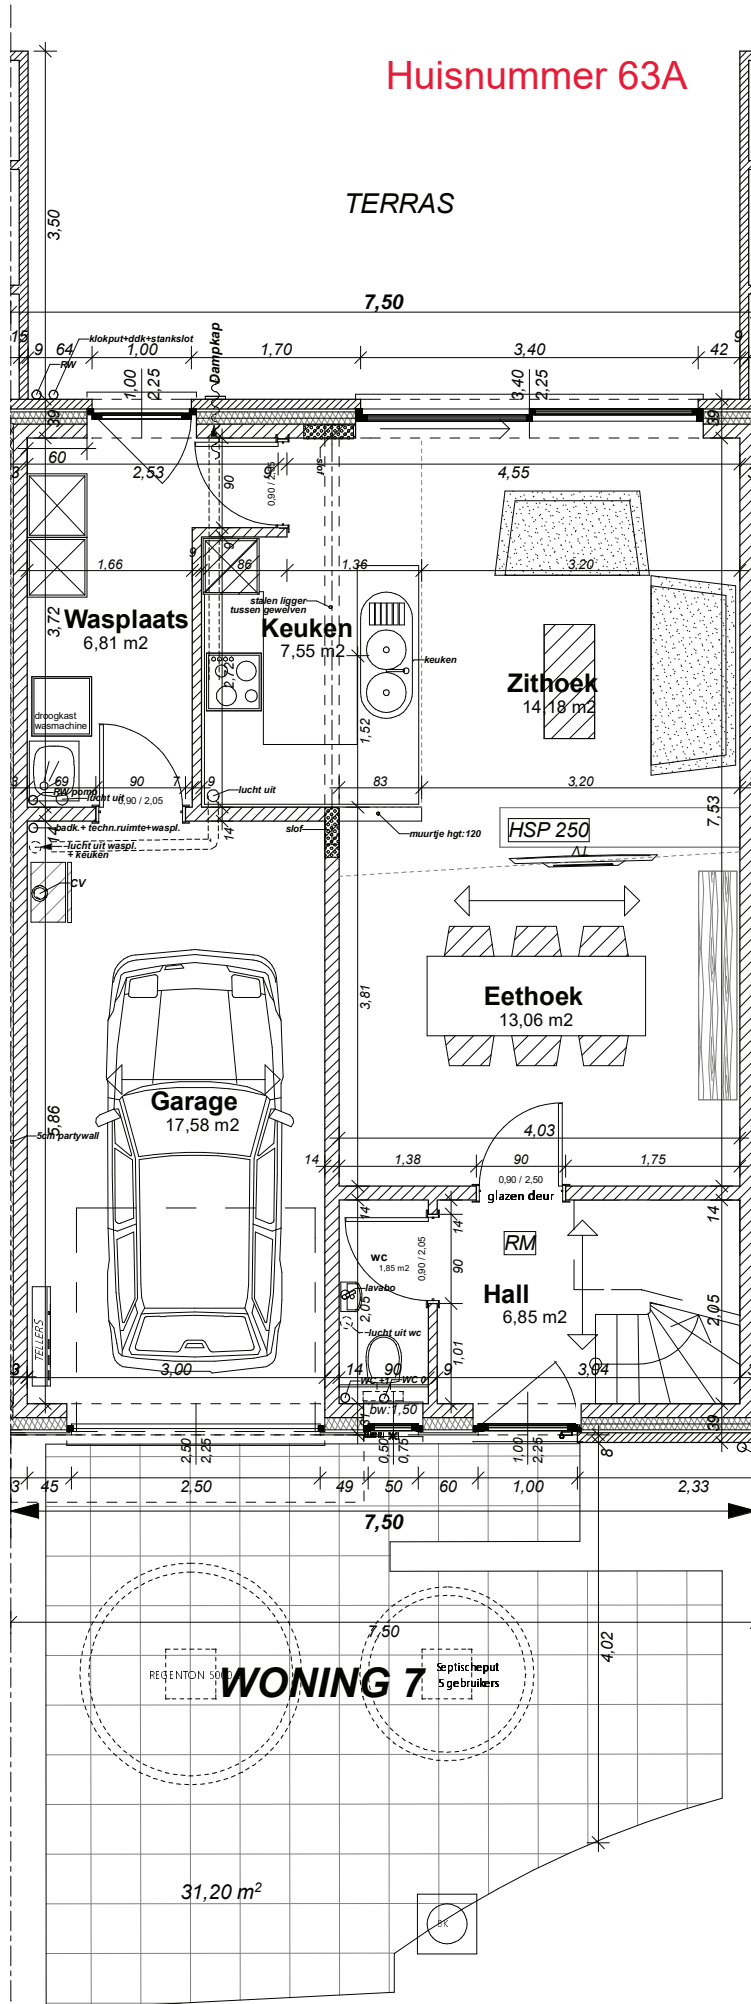

Huisnummer 63A

WONING 7

Grondoppervlakte:
78,45 m²