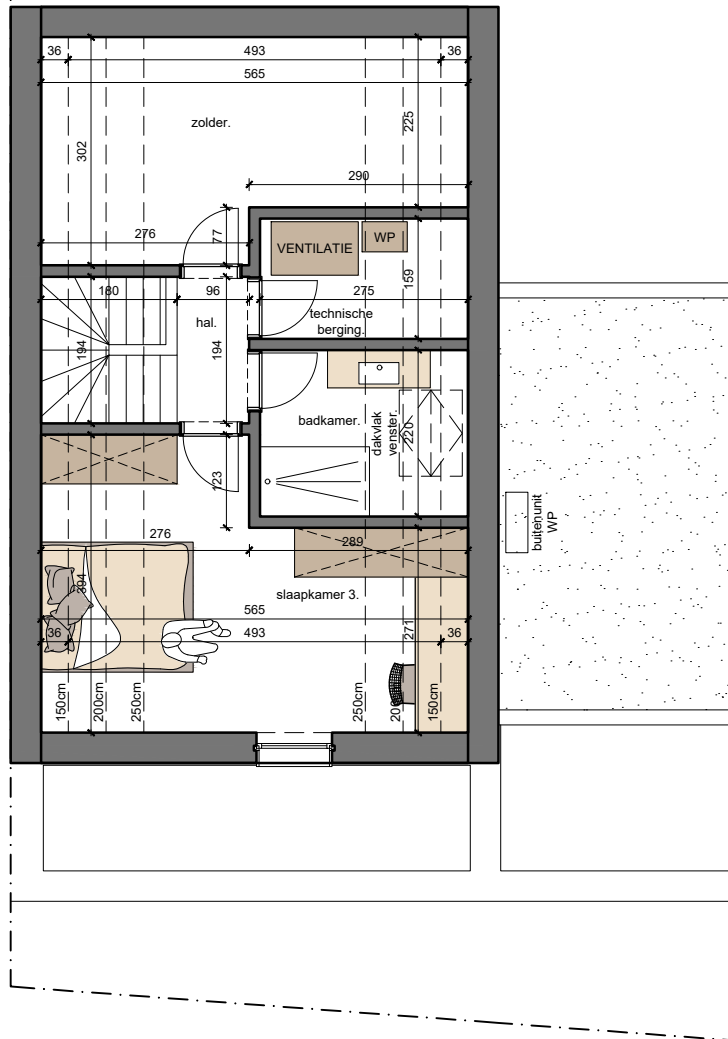

NIVEAU +2 IS OPTIONEEL  
vloeropbouw, muren, technieken,  
ev...

**BELL - Lot 2**  
niveau +2 - **WONING**

bruto opp. niveau +2: 49.3m<sup>2</sup>

Nota van de ontwerper: Dit commercieel plan is louter indicatief en figuratief. Met betrekking tot de materialen wordt verwezen naar het lastenboek van All Built. Met betrekking tot de architectuur en stabiliteit wordt verwezen naar de uitvoeringsplannen van de architect.