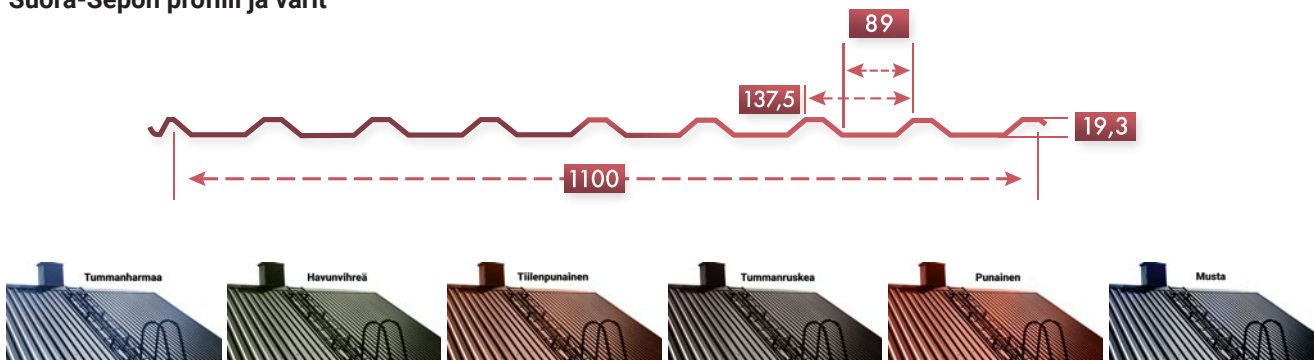

Takuulla vastataan.

Yksi vastuutaho merkitsee asiakkaalle turvallisuutta ja helppoutta, kun koko toimitus tuotekehityksestä valmistukseen ja asennukseen on yksissä käsissä. Profiilit suunnitellaan ja tehdään Pirkkalassa mittojen mukaan ja räätälöidään asiakkaan katolle sopiviksi. Oma asennus ja edistysellinen profiilituotantolinja takaavat täsmälliset toimitukset sekä laaduntarkkailun palveluketjun jokaisessa vaiheessa. Vesivekin tuotteille on myönnetty Avainlipputunnus merkinä kotimaisesta työstä. Lisäksi sekä valmistusmenetelmä että peltimateriaalit ovat CE-hyväksytyjä.

Suora-Sepon profiili ja värit

Värimallit ovat suuntaa-antavia, voivat vaihdella painoteknisistä syistä.

Parhaat raaka-aineet

Käytämme parasta, SSAB MattaNova -pinnoitteella viimeisteltyä terästä. SSAB:llä on yli 40 vuoden kokemus pohjoisten sääolojen katoista. MattaNova-pinnoitetut katot 100 % kierrätettäviä ja siksi myös ekologinen valinta.

Pintakerroksessa on partikkeleita, jotka lisäävät kestävyyttä naarmuuntumista vastaan ja varmistavat värin säilymisen