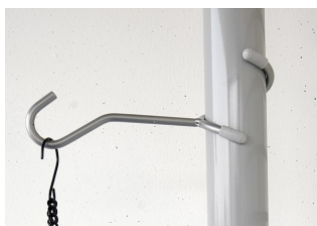

**Partsi-tuuletusteline**

Tuulestustelineelle voidaan ripustaa henkareiden avulla vaatteita. Asentamalla useampia telineitä putken ympärille saadaan tehokas pyykinkuivausteline, jossa erilliset telineet ovat helposti siirrettävissä.

Tuotekoodi: RPTT - 75 / 500 / hopeanharmaa

Telineen pituus 500 mm

Syöksyputken ulkohalkaisija 75 mm

Paino 0,85 kg

Kuormitus 10 kg

**Partsi-kukkataso**

Tasolle voidaan asettaa kukkaruukkuja tai muita esineitä. Asentamalla useampia tasoja saadaan elävä kukkakeidas tai monipuolinen hyllykkö. Tasot on helposti siirrettävissä.

Tuotekoodi: RPKT - 75 / 215 / hopeanharmaa

Tason halkaisija 215 mm

Syöksyputken ulkohalkaisija 75 mm

Paino 0,75 kg

**Partsi-ampelikoukku**

Koukkuun voidaan ripustaa roikkumaan ampeleita, lyhtyjä jne., joiden paino ei ylitä kuormitusohjeessa annettuja painoja.