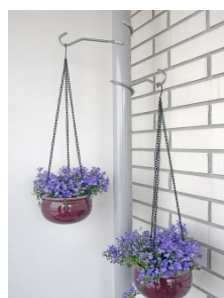

Partsi-ampelikoukku

Koukkuun voidaan ripustaa roikkumaan ampeleita, lyhtyjä jne., joiden paino ei ylitä kuormitusohjeessa annettuja painoja.

Tuotekoodi: RPAK - 75 / 163 / hopeanharmaa

Koukun pituus 163 mm

Syöksyputken ulkohalkaisija 75 mm

Paino 0,35 kg

Kuormitus 10 kg