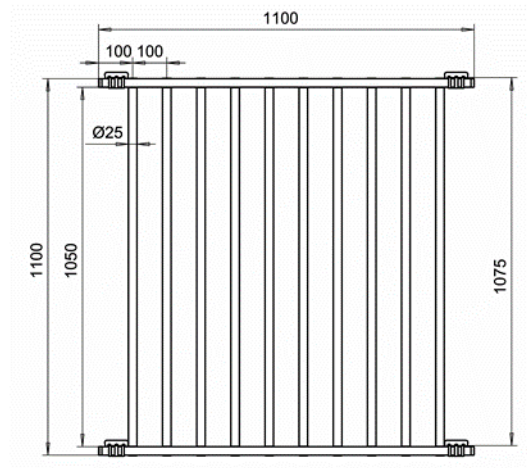

Tekninen tuotekortti: RANSKALAISEN PARVEKKEEN KAIDE

1. Tuotekuva

Kuva 1. Havainnekuva

2. Tuotekuvaus

Ranskalaisen parvekkeen kaide on helppo ja huoleton ratkaisu, kun halutaan estää putoaminen ovista, jotka johtavat parvekkeelle ilman tasannetta.

Ranskalaisen parvekkeen kaide ja kiinnikkeet on valmistettu kuumasinkitystä teräksestä, joka on pulveripolttomaalattu ja kestää siten hyvin korroosion rasituksia, vaikka olosuhteet ovatkin vaativat. Ranskalaisen parvekkeen kaide käy vakiona 900 mm leveille ja tätä kapeammille parvekeoville, muut mitat saatavissa tilauksesta.