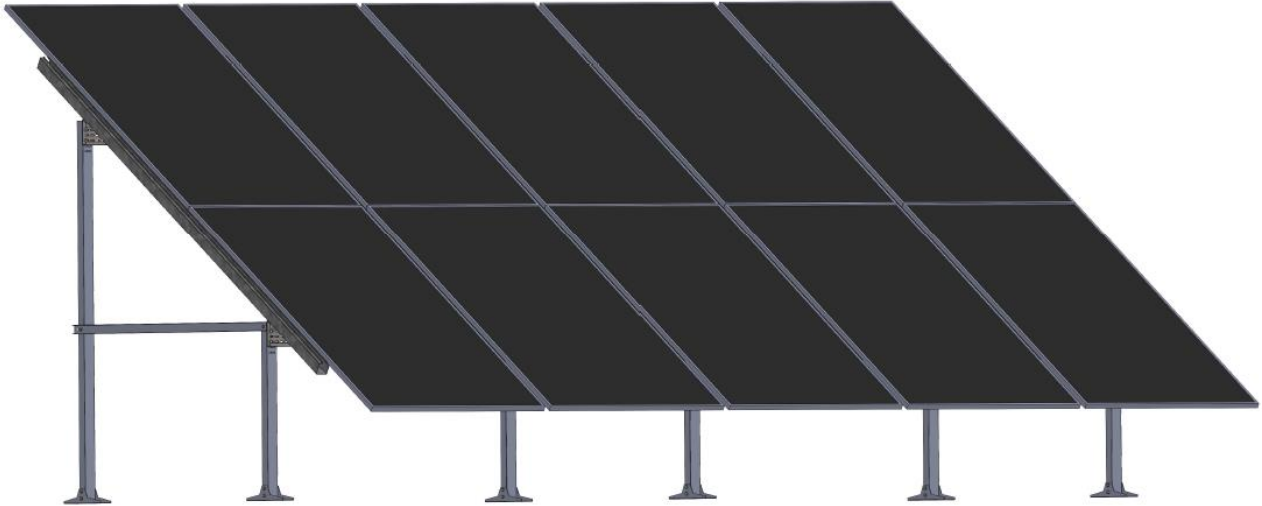

Tekninen tuotekortti: Aurinkopaneeleiden maa-asennusteline

1. Tuotokuva

Kuva 1. Maa-asennusteline betoniasennusjalalla.

2. Tuotokuvaus

- Vesivekin aurinkopaneeleiden maa-asennusteline on suunniteltu, valmistettu ja testattu pohjoismaisille lumi- ja tuulikuormille.
- Teline on skaalattavissa, joten se mahdollistaa maakenttien asennukset kaikenkokoisille aurinkopaneeleille.
- Teline soveltuu usealle eri perustamistavalle.
- Helppo ja nopea asennus, valmiiksi kasatut paneelikiinnikkeet.
- Galfan-pinnoitetusta teräksestä valmistetulla telineellä on hyvä korroosiosuoja sekä pitkä käyttöikä. Takuu 30 vuotta.