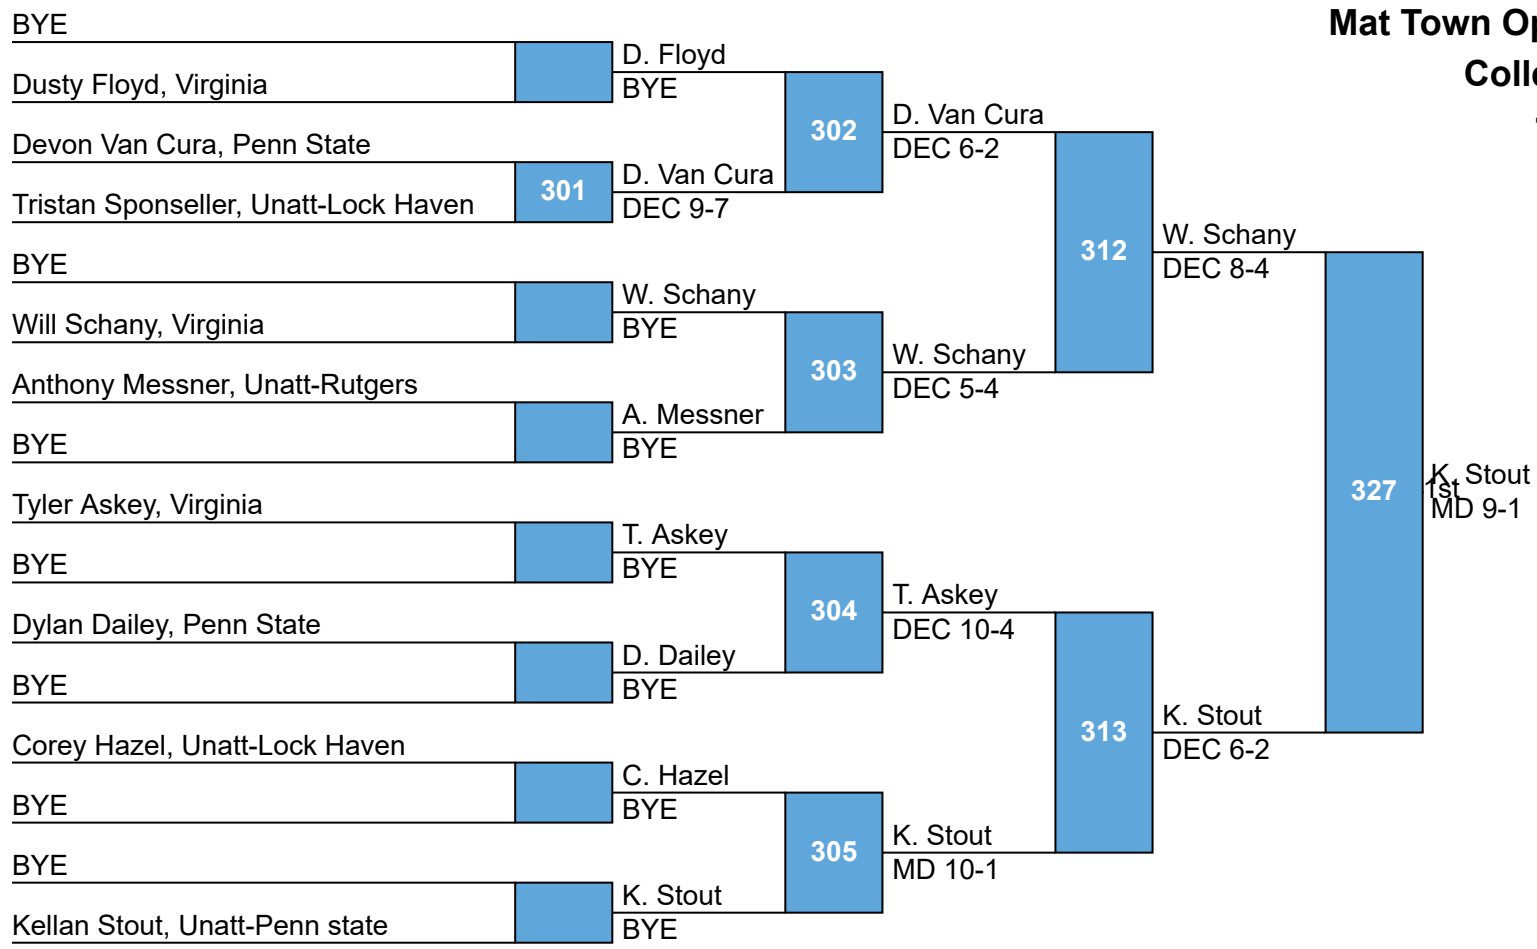

L204	M. Fallon				
L205	Z. Spira	220	F 0:58	W. Scott	
				L219	W. Scott
L206	D. Lincalis				235
L207	D. Roemer	221	F 4:04	D. Roemer	
				L218	N. Hall
L208	Z. DePasquale				226
L209	D. Probst	222	M FOR	D. Probst	
				L217	C. Livingston
L210	D. Greene				236
					J. Pagano
				L216	J. Pagano
					228
					J. Krulock
				L234	J. Krulock
					240
					J. Pagano
					239
					G. Peppelman
					244
					G. Peppelman

**Mat Town Open**

**College**

**174**

**Mat Town Open  
College  
184**

**Mat Town Open**

Reynold Maines, Unatt-Clarion					
Kyle Kremiller, Unatt-Rutgers	306	K. Kremiller	DEC 8-2		
Phil Sprenkle, Unatt-Lock Haven				316	P. Sprenkle DEC 6-0
Jack Argast, Franklin and Marshall	307	P. Sprenkle	F 2:08		
Edgar Ruano, Clarion					
Warren Bosch, Unatt-Edinboro	308	W. Bosch	F 2:57		
Matthew Moore, Unatt-Lock Haven				317	W. Bosch DEC 4-2
Tyler Love, Unatt-Virginia	309	M. Moore	DEC 2-0		
				329	P. Sprenkle 1st DEC 5-0
					<b>College 197</b>