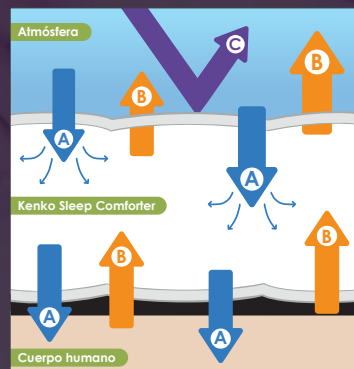

Tecnología magnética

Permite una relajación profunda ya que genera un campo magnético que brinda un efecto de descanso.

Cubierta exterior que permite el paso del aire

Brinda ventilación, libera el calor excesivo para mantenerlo cómodo.

Chitocotton

Contiene kitosan para ayudar a que las fibras conserven un aroma limpio y fresco.

Tecnología de comodidad iónica

Libera iones negativos, como los que se encuentran en el aire tranquilizante y relajante del bosque, propiciando bienestar al dormir.

Cubierta superior atractiva

Estilo elegante y de alta calidad.

Estructura Edredón Kenko Sleep Comforter

A Los rayos del infrarrojo lejano son absorbidos por las fibras de cerámica, produciendo calor.

B Permite la salida de calor para a mantener el cuerpo a la temperatura adecuada.