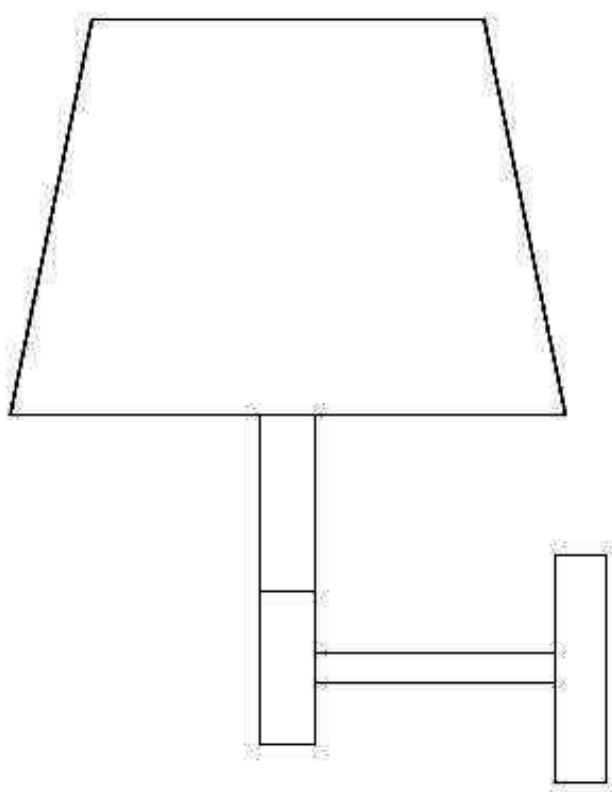

Fx1

1

2

**JULIÀ GRUP Furniture Solutions S.L.**

B-17616277

Pol. Ind. Bosc d'en Cuca

C / Tallers, 14

17410 Sils SPAIN