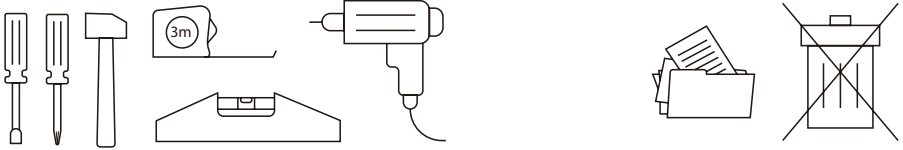

AA1261

10 min

x1

x1

(A) x 1

(B) x 1

(C) x 2 (Ø6x30.5mm)

(D) x 2 (Ø4x32mm)