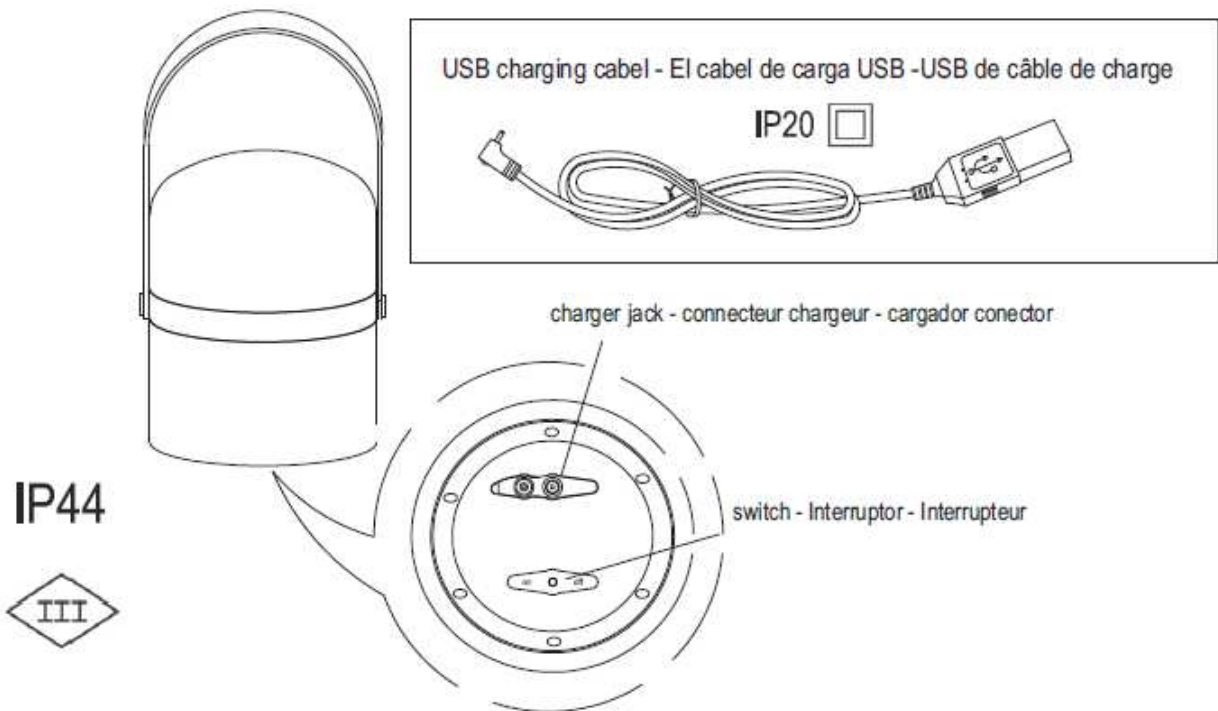

1 min

x1

x1

A x1

Bx1

- Lamp Switch. Short press - switch to turn on. Extended press - switch to turn of. 3 step dimmable, press switch to adjust.
- Interruptor. Presione brevemente el interruptor para encenderlo. Mantener presionado para apagar. Presione 3 veces para ajustar.
- Interrupteur. Appuyez brièvement sur le bouton pour allumer. Tenir pour fermer. Appuyez 3 fois pour le réglage.