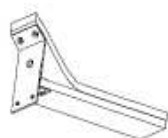

25 min

x2

x2

Ax4 (M8x20)

Bx8 (3.5x16)

Cx4 ($\varnothing$ 22x2)

Dx1 (M5)

(1)x1

(2)x4