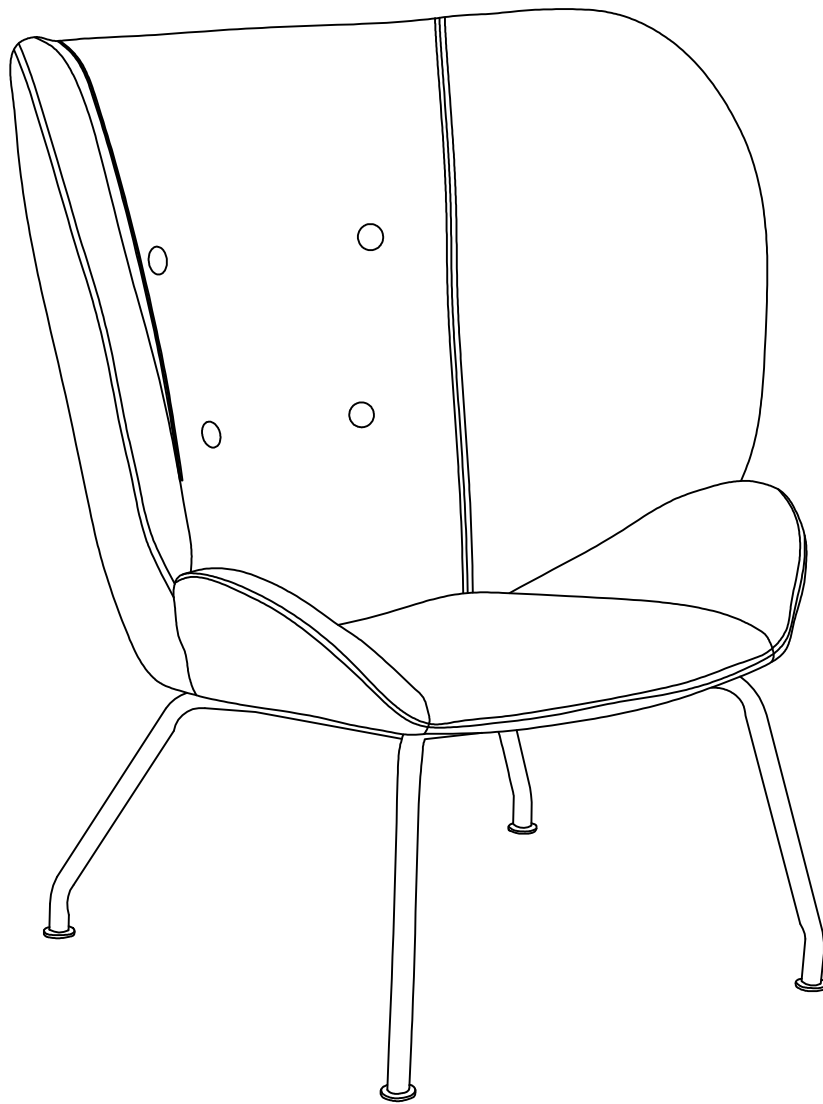

CC0753 / CC0892

30 min

x1

x1

C=1PC

D=1PC

M4

A=1PC

M6*15

B=4PCS

①

②

JULIÀ GRUP Furniture Solutions S.L.

B-17616277

Pol. Ind. Bosc d'en Cuca

C / Tallers, 14