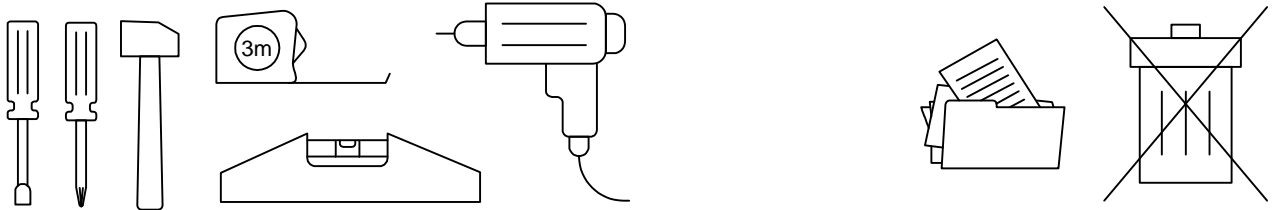

CC0754 / CC0893

---

30 min

x1

x1

D=1PC

E=1PC

M5

A=1PC

M8\*25

B=4PCS

C=4PCS

①

②

**JULIÀ GRUP Furniture Solutions S.L.**

B-17616277