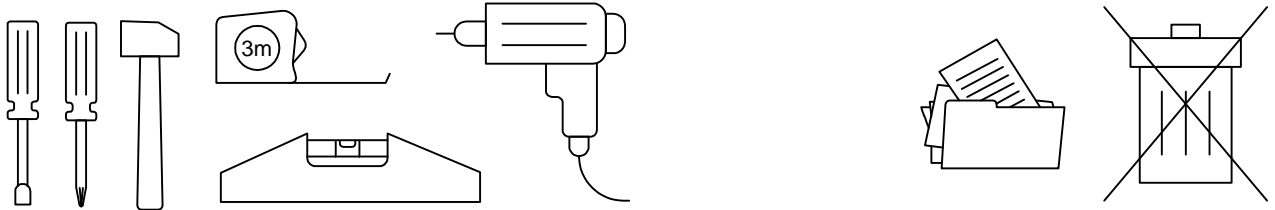

CC0754 / CC0893

30 min

x1

x1

D=1PC

E=1PC

M5

A=1PC

M8*25

B=4PCS

C=4PCS

①

②

JULIÀ GRUP Furniture Solutions S.L.

B-17616277

Pol. Ind. Bosc d'en Cuca