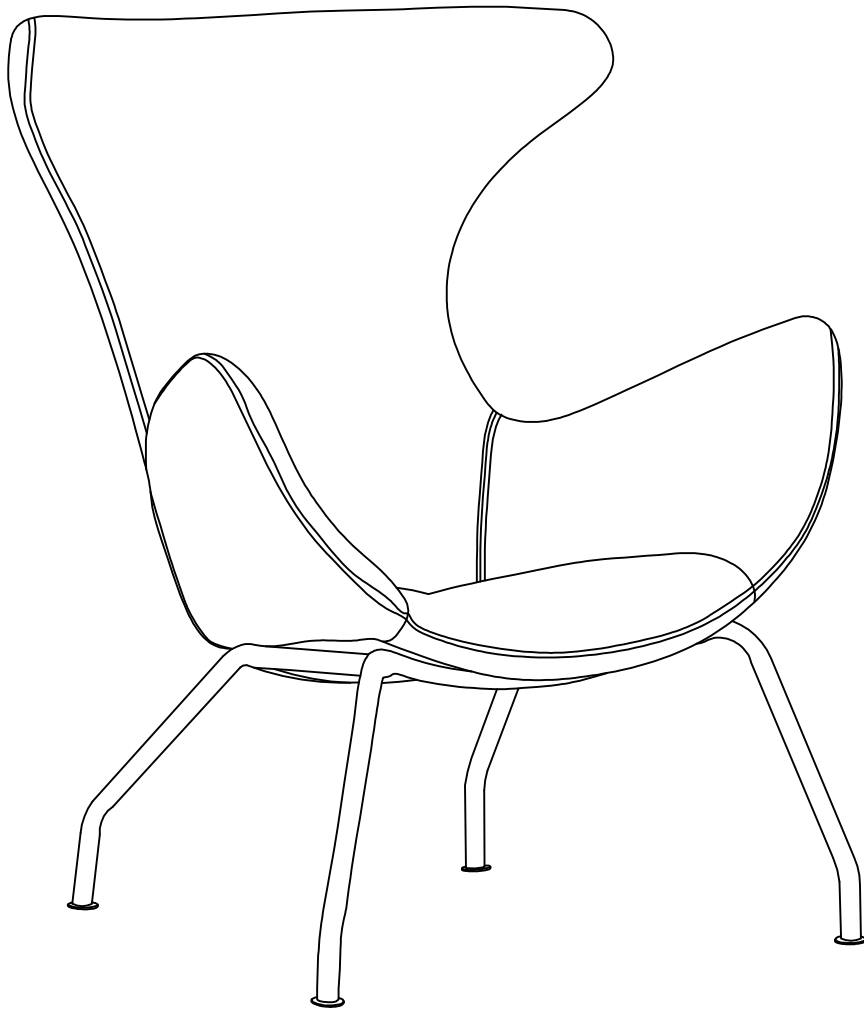

CC0754 / CC0893

30 min

x1

x1

D=1PC

E=1PC

M5

A=1PC

M8*25

B=4PCS

C=4PCS

①

②

JULIÀ GRUP Furniture Solutions S.L.

B-17616277

Pol. Ind. Bosc d'en Cuca