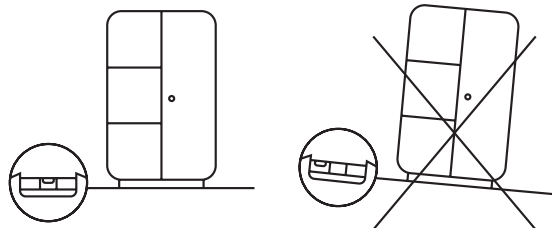

SONO BENCH

15 MIN

X1

X2

1 x1

2 x2

Ax6(8x22MM)

Bx6(8x30MM)