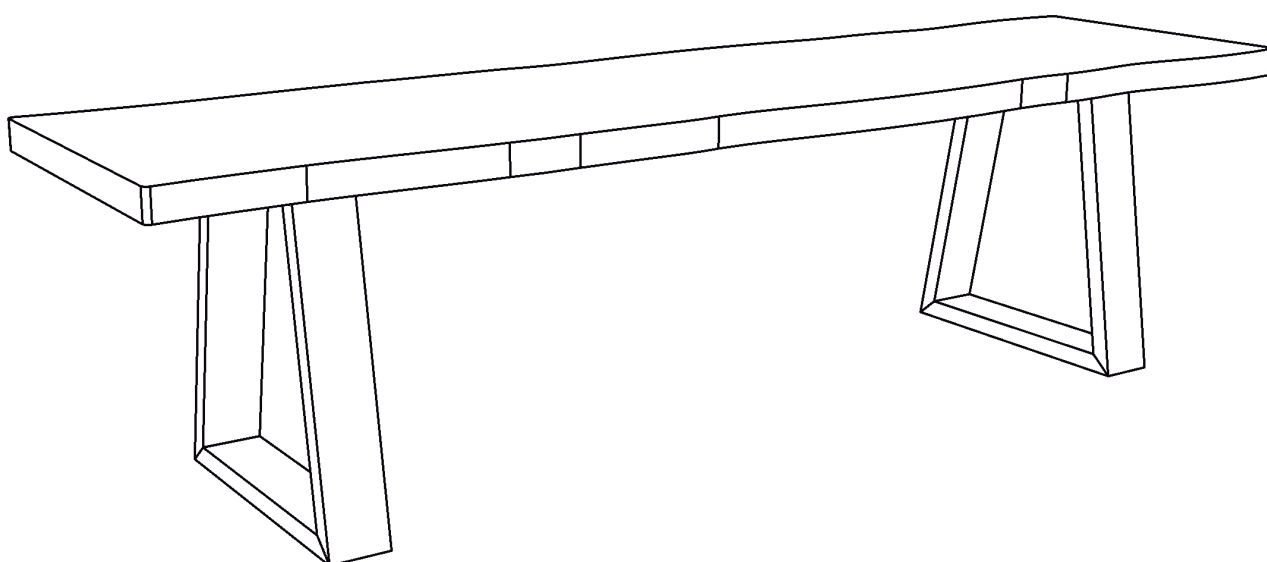

SONO BENCH

15 MIN

X1

X2

1 x1

2 x2

Ax6(8x22MM)

Bx6(8x30MM)