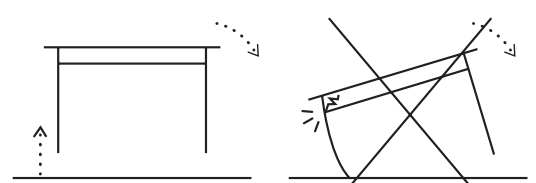

SONO BENCH

15 MIN

X1

X2

1 x1

2 x2

Ax6(8x22MM)

Bx6(8x30MM)