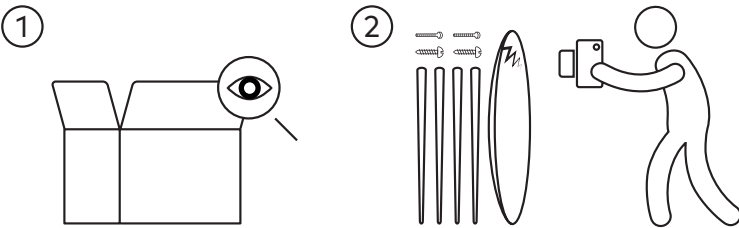

SONO BENCH

15 MIN

X1

X2

1 x1

2 x2

Ax6(8x22MM)

Bx6(8x30MM)